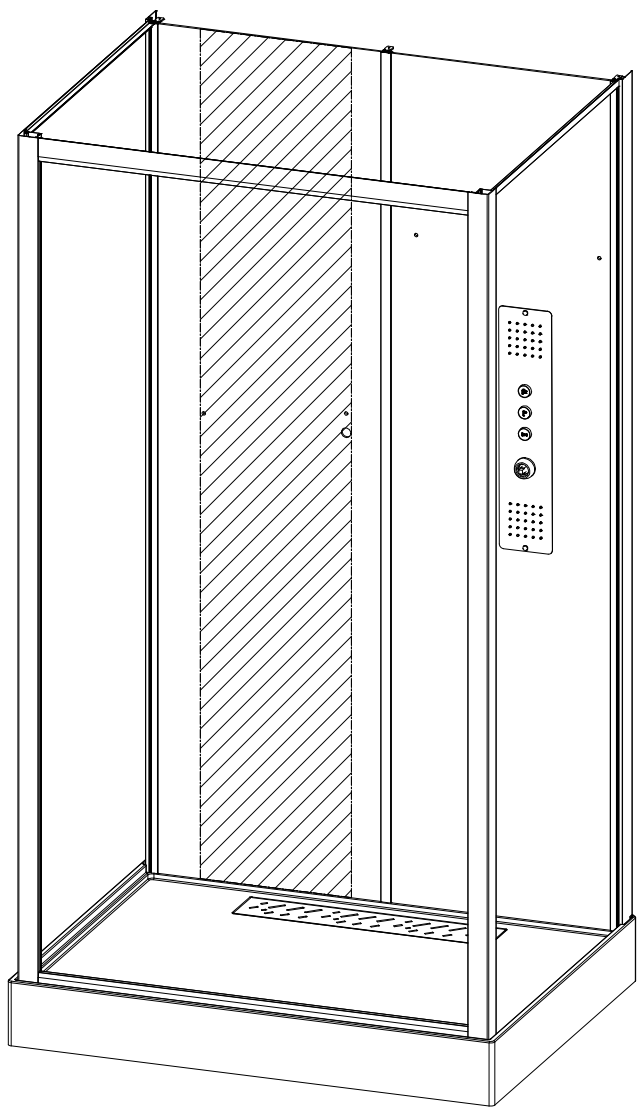

28

X1

25

X4

28

28

28

28

25

27

28

28