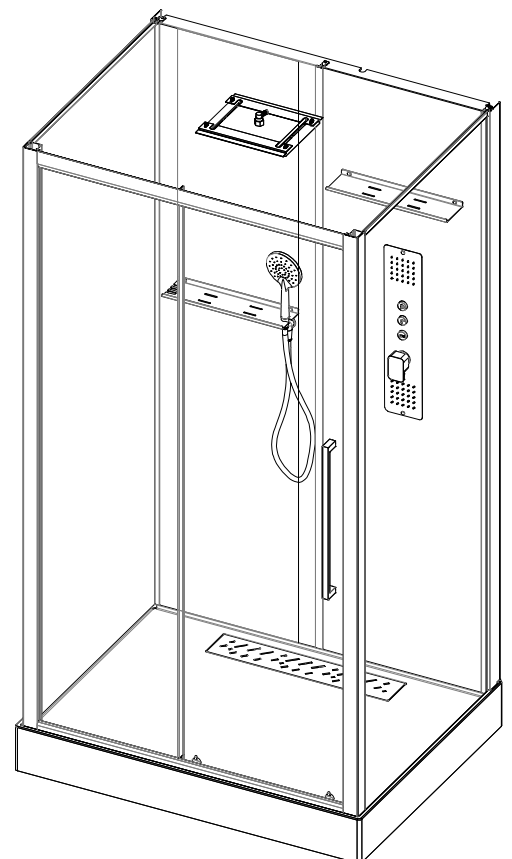

Инструкция по установке и эксплуатации

Коллекция: Galaxy

Душевая кабина
G8028(900x1150x2170mm)

Благодарим Вас за выбор продукции Black & White. Надеемся, что Вы по достоинству оцените качество нашей продукции. Перед установкой и использованием продукции, пожалуйста, внимательно ознакомьтесь с данной инструкцией.