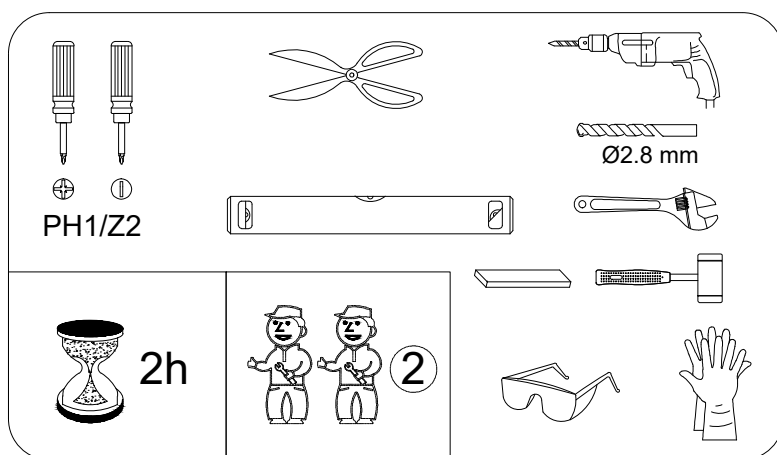

Благодарим Вас за выбор продукции Black & White. Надеемся, что Вы по достоинству оцените качество нашей продукции. Перед установкой и использованием продукции, пожалуйста, внимательно ознакомьтесь с данной инструкцией.

ВАЖНО!

Перед установкой внимательно проверьте комплектацию выбранной Вами продукции, а также отсутствие повреждений при транспортировке. Претензии по недокомплектации и по повреждениям после установки изделия не принимаются. Во избежании травматизма при сборке и использовании изделия, внимательно прочтите данное руководство. Несоблюдение инструкции может повлечь неправильную сборку изделия и снятие изделия с гарантии.