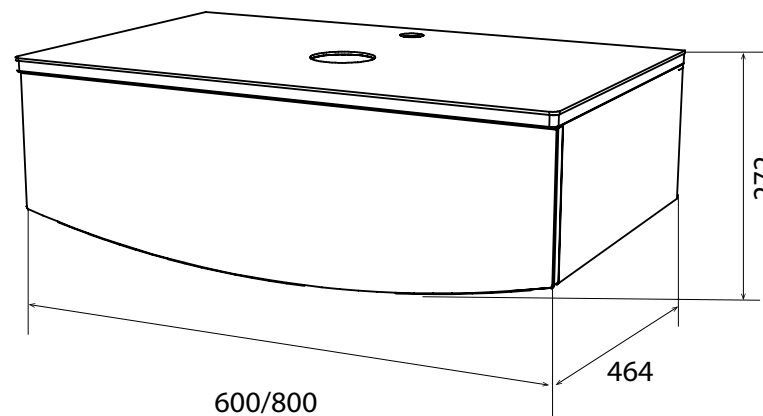

NEGA

Материал

МДФ, облицованная пленкой ПВХ

Конструктив

1 ящик

Раковина

Infinity 60 фарфор/Ringo Cut 53 фарфор/
Roll 53 Polytitan Продается отдельно

Цвет

Белый

АРТИКУЛ

НАЗВАНИЕ

ЦЕНА РРЦ

Ц0000002812

Тумба Nega 60П 1в.я. Белый

15 490

Ц0000002813

Тумба Nega 80П 1в.я. Белый

18 390

*Сифон для раковин 1 МАРКА» приобретается отдельно