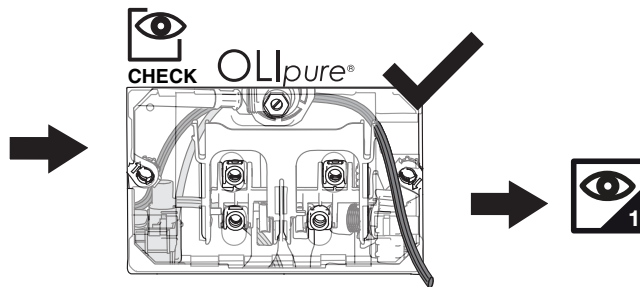

(dimensions in millimeters)

OLI 74 PLUS

EXPERT EVO

OLI 120 PLUS

i OLLipure®

OLLpure®

	✓ 150cp < VISCOSITY < 300cp (20°C)
✗	Cl Chlorine

OLLpure®