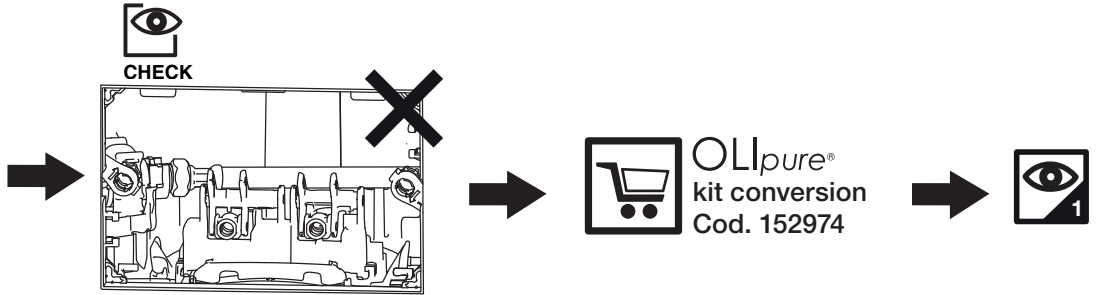

(dimensions in millimeters)

OLI 74 PLUS

EXPERT EVO

OLI 120 PLUS

i OLLipure®

OLLpure®

	✓ 150cp < VISCOSITY < 300cp (20°C)
✗	Cl Chlorine

OLLpure®