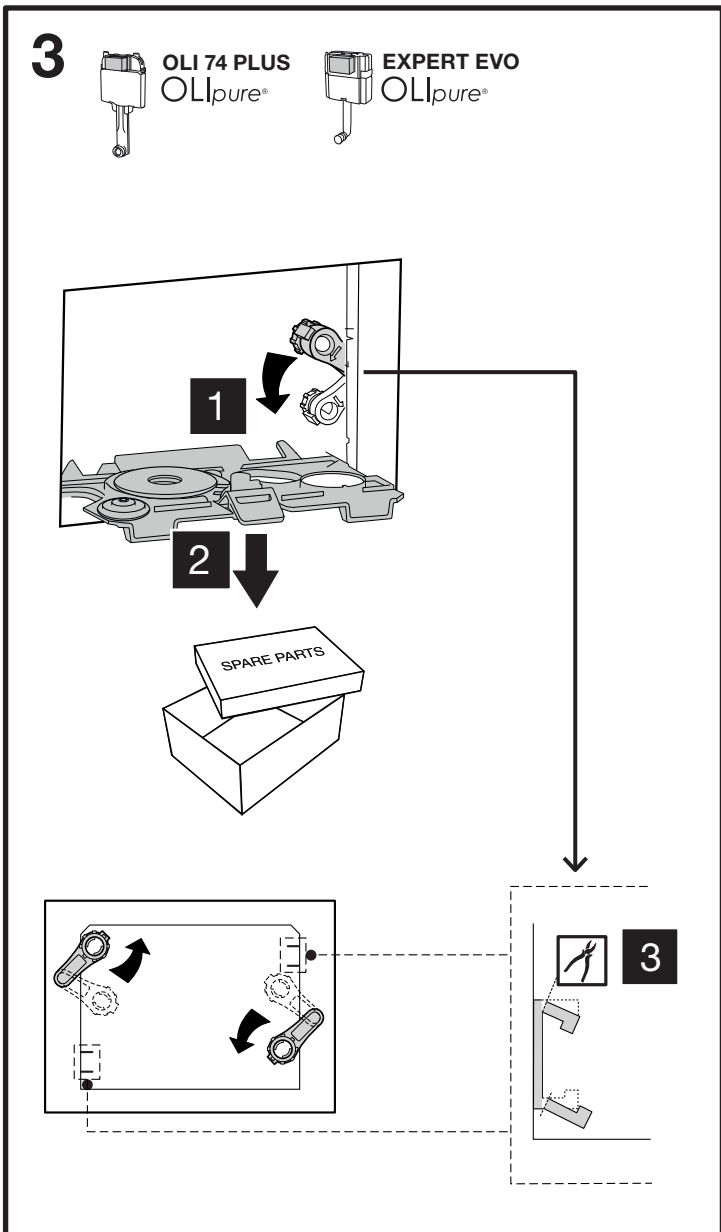

(dimensions in millimeters)

OLI 74 PLUS

EXPERT EVO

OLI 120 PLUS

i OLLipure®

OLLpure®

	✓ 150cp < VISCOSITY < 300cp (20°C)
✗	Cl Chlorine

OLLpure®