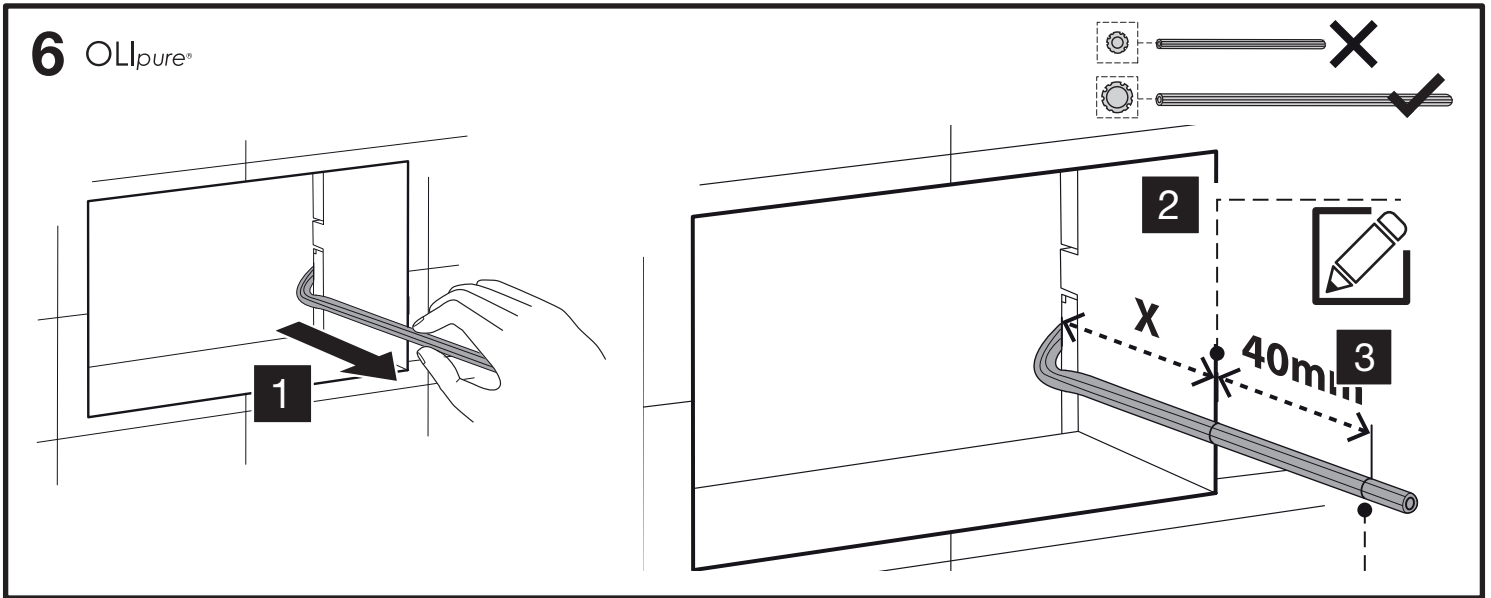

(dimensions in millimeters)

OLI 74 PLUS

EXPERT EVO

OLI 120 PLUS

i OLLipure®

OLLpure®

	✓ 150cp < VISCOSITY < 300cp (20°C)
✗	Cl Chlorine

OLLpure®