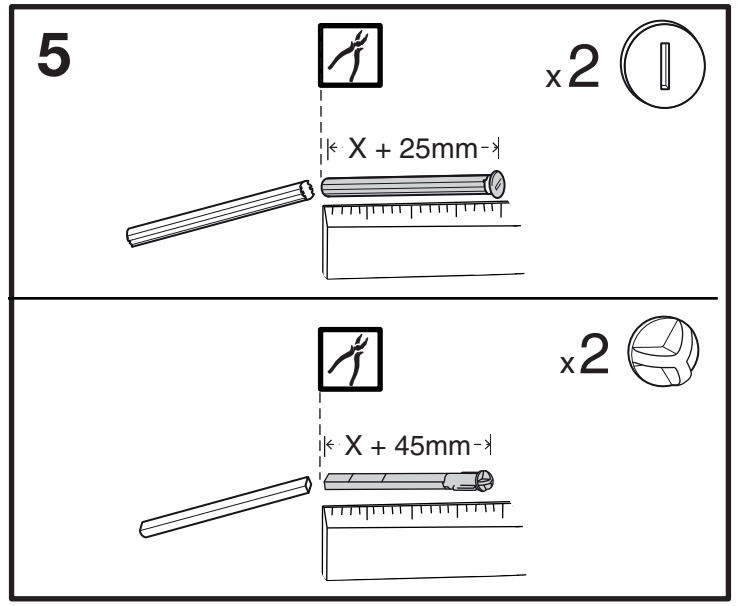

(dimensions in millimeters)

OLI 74 PLUS

EXPERT EVO

OLI 120 PLUS

i OLLipure®

OLLpure®

	✓ 150cp < VISCOSITY < 300cp (20°C)
✗	Cl Chlorine

OLLpure®