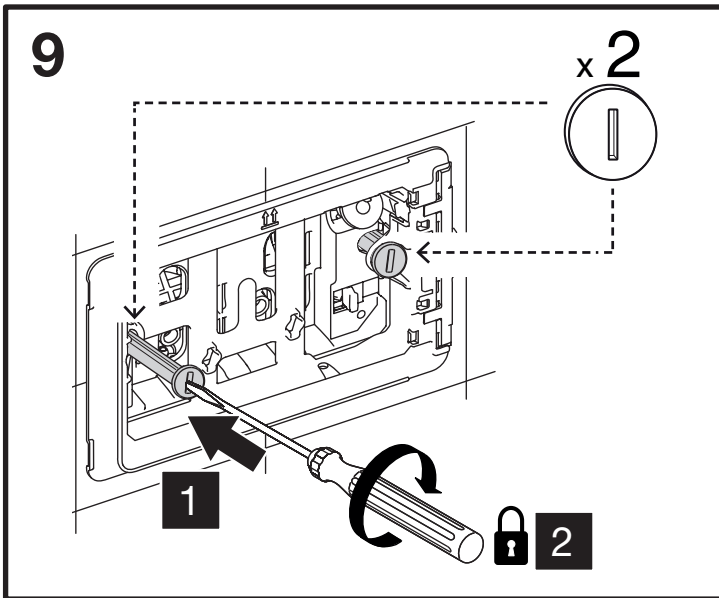

(dimensions in millimeters)

OLI 74 PLUS

EXPERT EVO

OLI 120 PLUS

i OLLipure®

OLLpure®

	✓ 150cp < VISCOSITY < 300cp (20°C)
✗	Cl Chlorine

OLLpure®