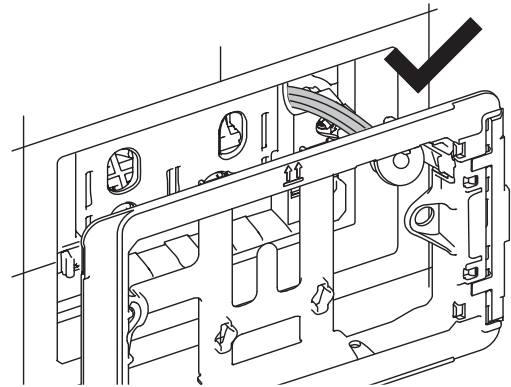

(dimensions in millimeters)

OLI 74 PLUS

EXPERT EVO

OLI 120 PLUS

i OLLipure®

OLLpure®

	✓ 150cp < VISCOSITY < 300cp (20°C)
✗	Cl Chlorine

OLLpure®