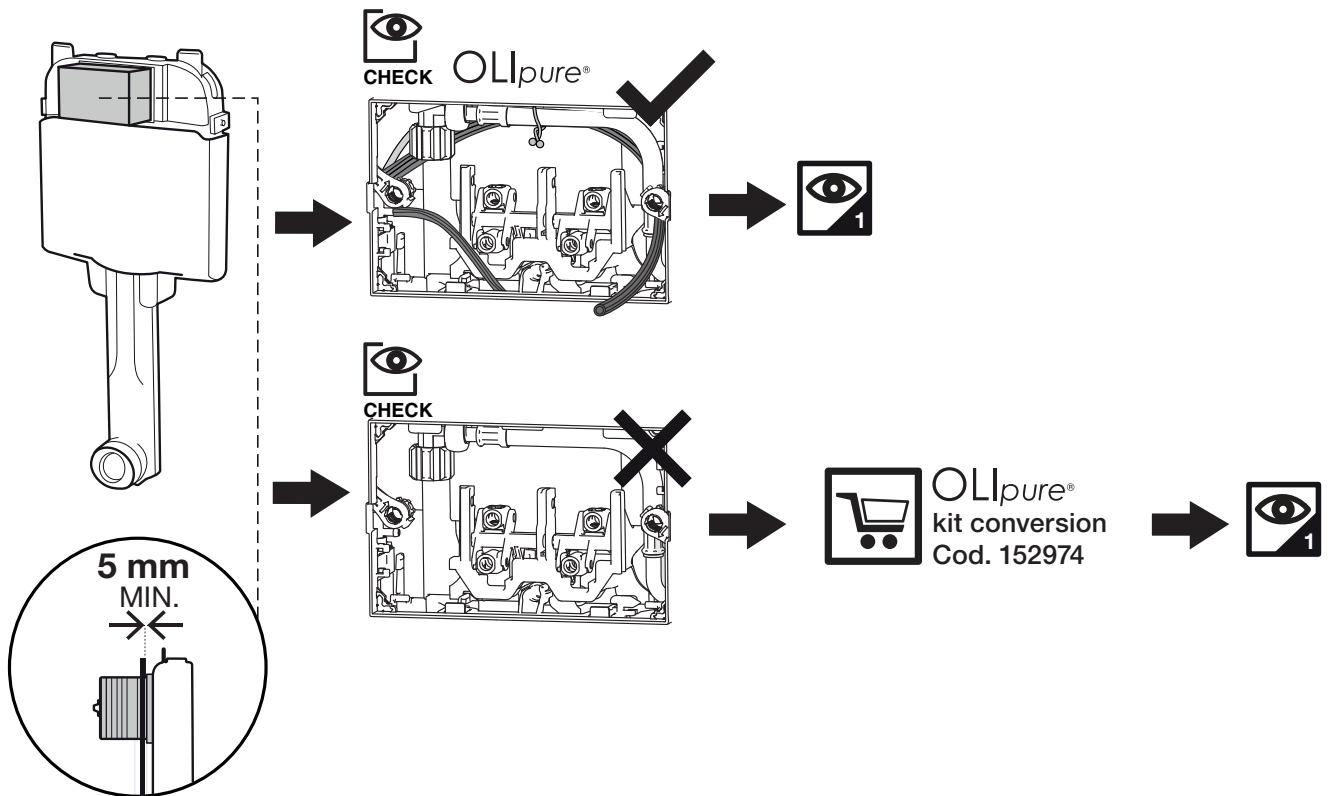

(dimensions in millimeters)

OLI 74 PLUS

EXPERT EVO

OLI 120 PLUS

i OLLipure®

OLLpure®

	✓ 150cp < VISCOSITY < 300cp (20°C)
✗	Cl Chlorine

OLLpure®