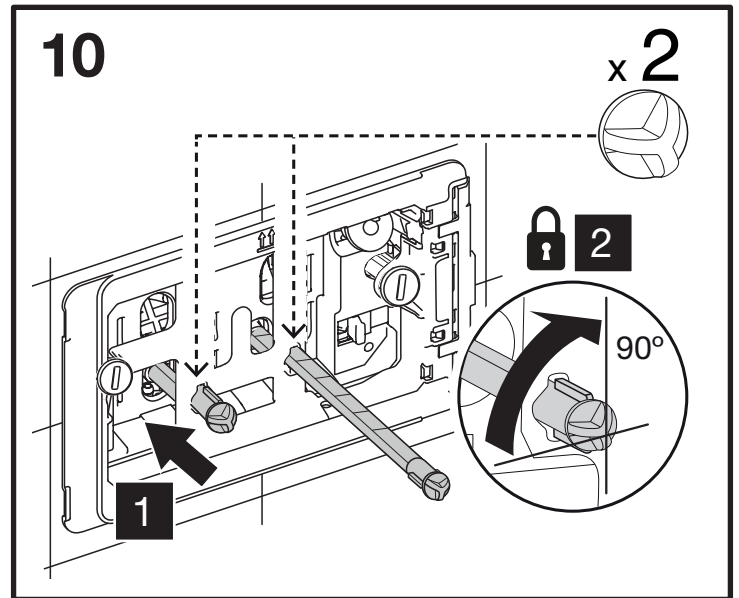

(dimensions in millimeters)

OLI 74 PLUS

EXPERT EVO

OLI 120 PLUS

i OLLipure®

OLLpure®

	✓ 150cp < VISCOSITY < 300cp (20°C)
✗	Cl Chlorine

OLLpure®