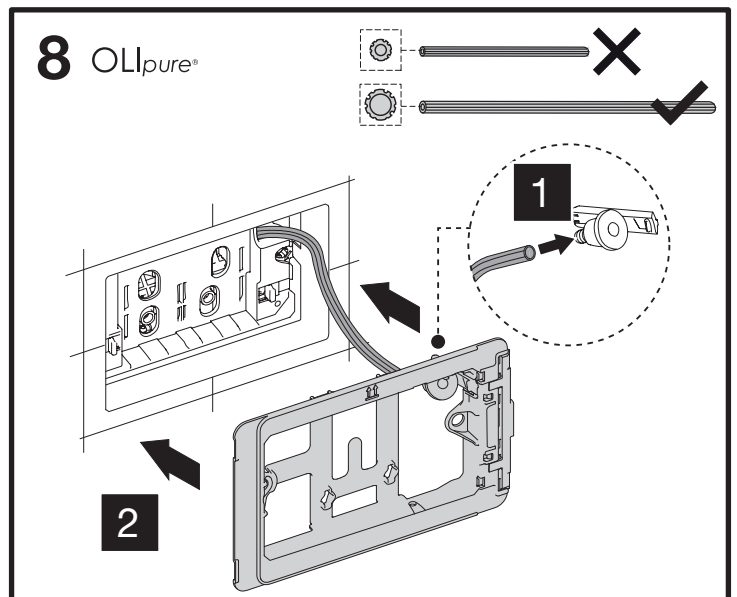

(dimensions in millimeters)

OLI 74 PLUS

EXPERT EVO

OLI 120 PLUS

i OLLipure®

OLLpure®

	✓ 150cp < VISCOSITY < 300cp (20°C)
✗	Cl Chlorine

OLLpure®