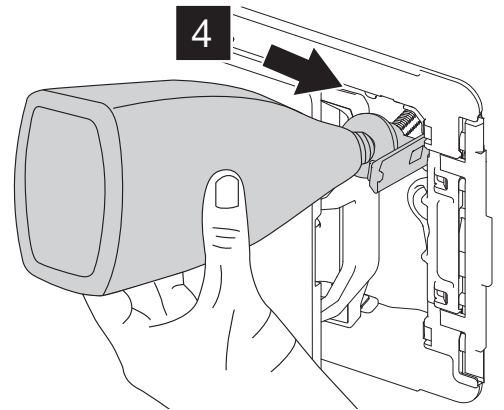

(dimensions in millimeters)

OLI 74 PLUS

EXPERT EVO

OLI 120 PLUS

i OLLipure®

OLLpure®

	✓ 150cp < VISCOSITY < 300cp (20°C)
✗	Cl Chlorine

OLLpure®