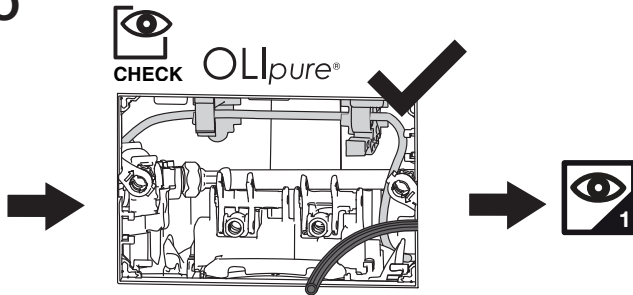

(dimensions in millimeters)

OLI 74 PLUS

EXPERT EVO

OLI 120 PLUS

i OLLipure®

OLLpure®

	✓ 150cp < VISCOSITY < 300cp (20°C)
✗	Cl Chlorine

OLLpure®