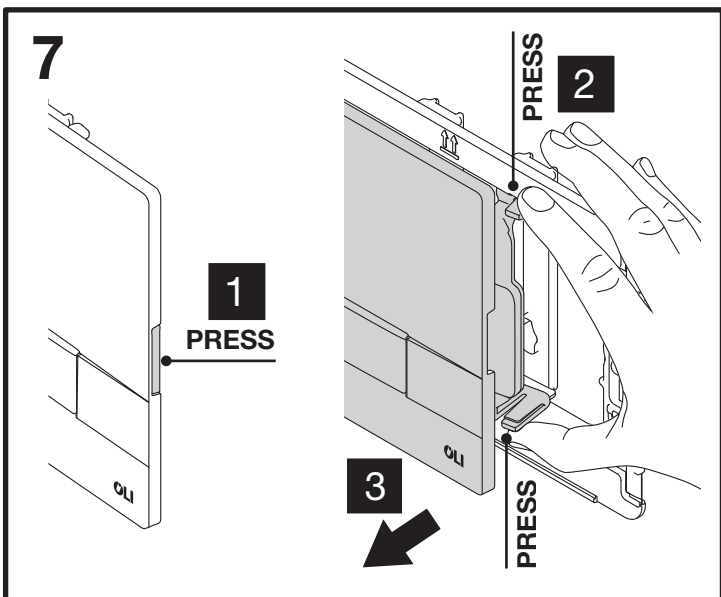

(dimensions in millimeters)

OLI 74 PLUS

EXPERT EVO

OLI 120 PLUS

i OLLipure®

OLLpure®

	✓ 150cp < VISCOSITY < 300cp (20°C)
✗	Cl Chlorine

OLLpure®