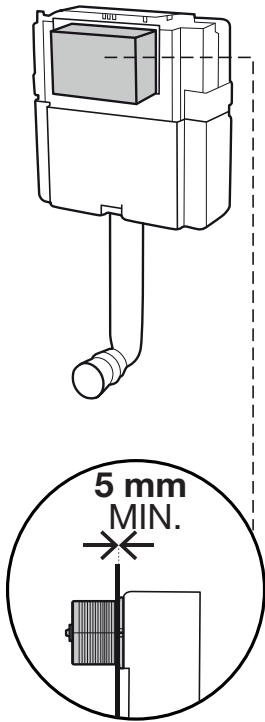

(dimensions in millimeters)

OLI 74 PLUS

EXPERT EVO

OLI 120 PLUS

i OLLipure®

OLLpure®

	✓ 150cp < VISCOSITY < 300cp (20°C)
✗	Cl Chlorine

OLLpure®