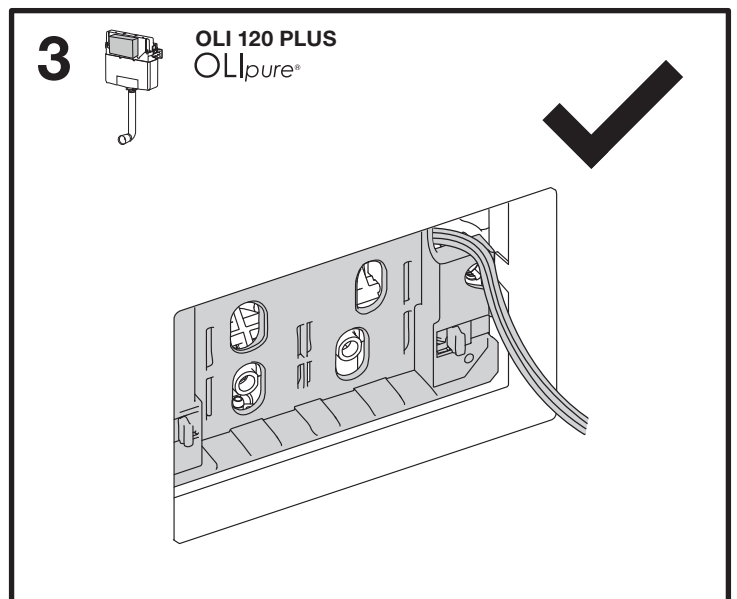

(dimensions in millimeters)

OLI 74 PLUS

EXPERT EVO

OLI 120 PLUS

i OLLipure®

OLLpure®

	✓ 150cp < VISCOSITY < 300cp (20°C)
✗	Cl Chlorine

OLLpure®