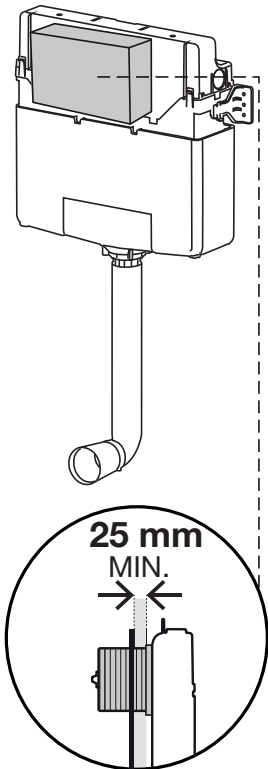

(dimensions in millimeters)

OLI 74 PLUS

EXPERT EVO

OLI 120 PLUS

i OLLipure®

OLLpure®

	✓ 150cp < VISCOSITY < 300cp (20°C)
✗	Cl Chlorine

OLLpure®