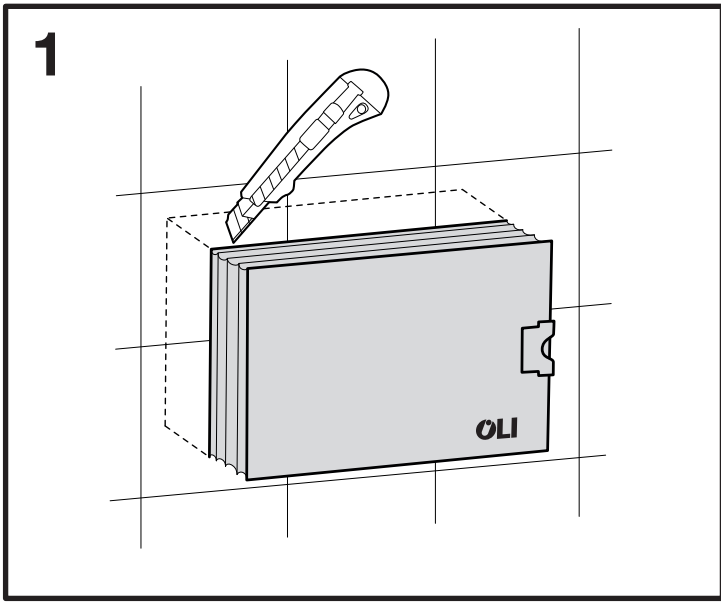

(dimensions in millimeters)

OLI 74 PLUS

EXPERT EVO

OLI 120 PLUS

i OLLipure®

OLLpure®

	✓ 150cp < VISCOSITY < 300cp (20°C)
✗	Cl Chlorine

OLLpure®