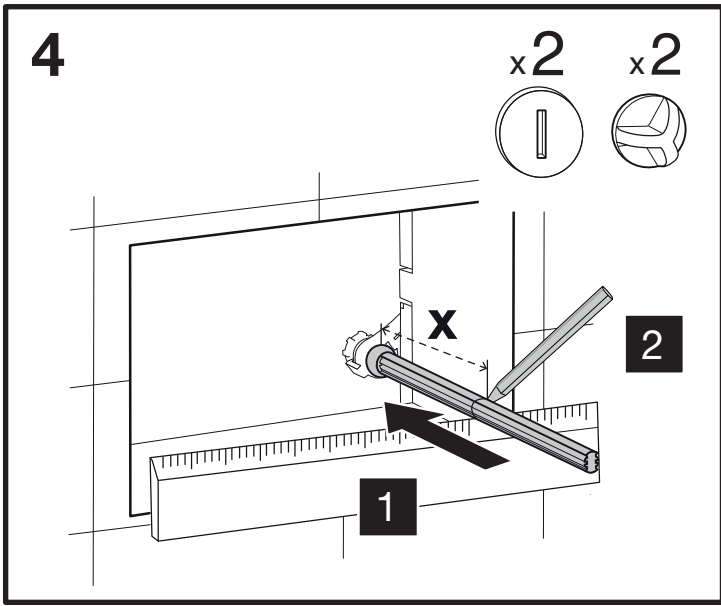

(dimensions in millimeters)

OLI 74 PLUS

EXPERT EVO

OLI 120 PLUS

i OLLipure®

OLLpure®

	✓ 150cp < VISCOSITY < 300cp (20°C)
✗	Cl Chlorine

OLLpure®