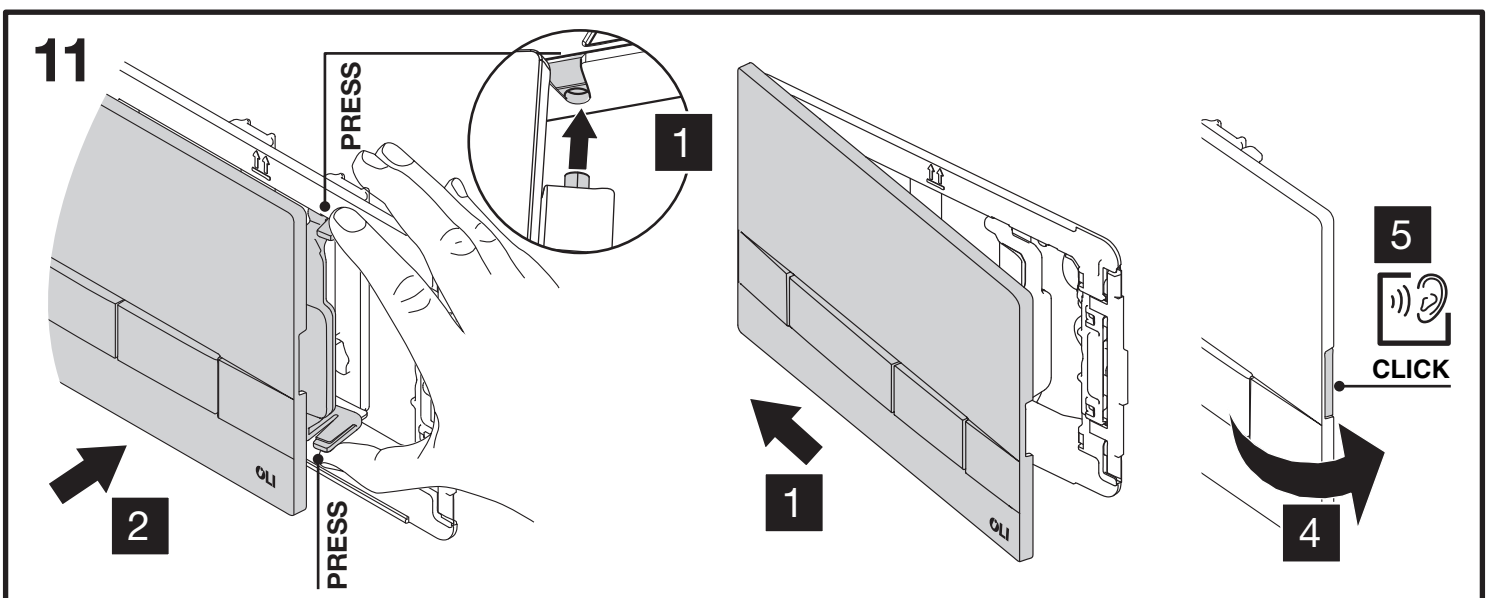

(dimensions in millimeters)

OLI 74 PLUS

EXPERT EVO

OLI 120 PLUS

i OLLipure®

OLLpure®

	✓ 150cp < VISCOSITY < 300cp (20°C)
✗	Cl Chlorine

OLLpure®