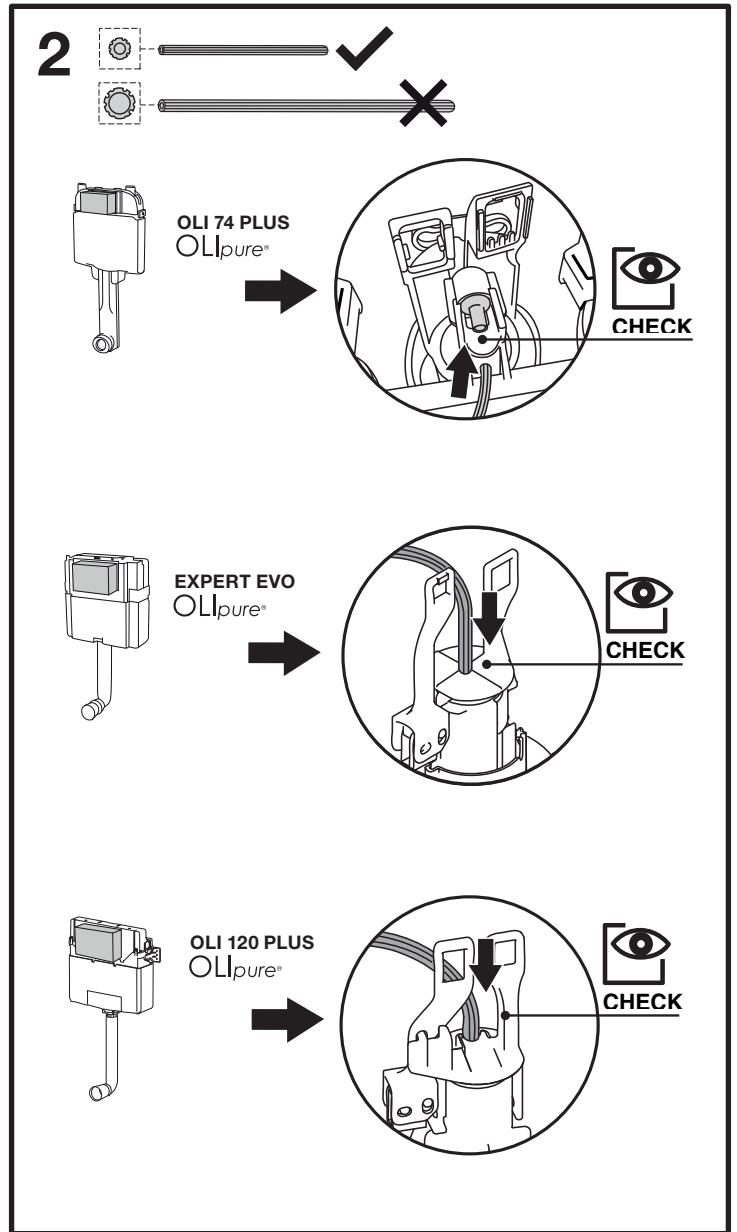

(dimensions in millimeters)

OLI 74 PLUS

EXPERT EVO

OLI 120 PLUS

i OLLipure®

OLLpure®

	✓ 150cp < VISCOSITY < 300cp (20°C)
✗	Cl Chlorine

OLLpure®

✓			
✗			