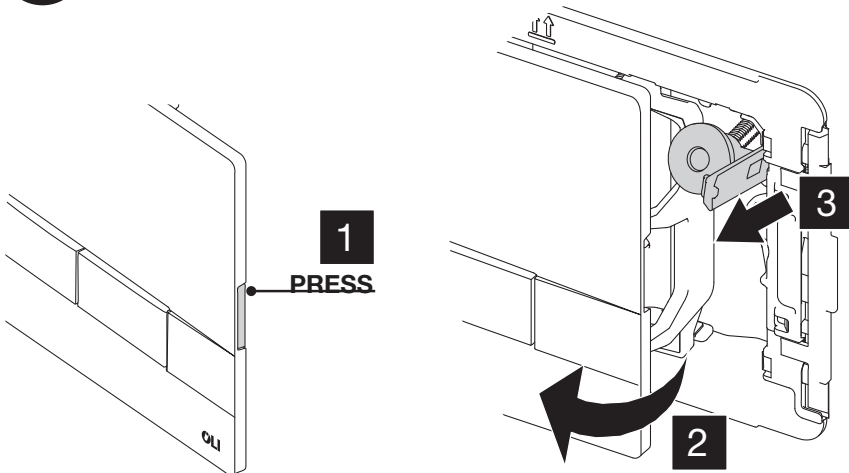

(dimensions in millimeters)

OLI 74 PLUS

EXPERT EVO

OLI 120 PLUS

i OLLipure®

OLLpure®

	✓ 150cp < VISCOSITY < 300cp (20°C)
✗	Cl Chlorine

OLLpure®