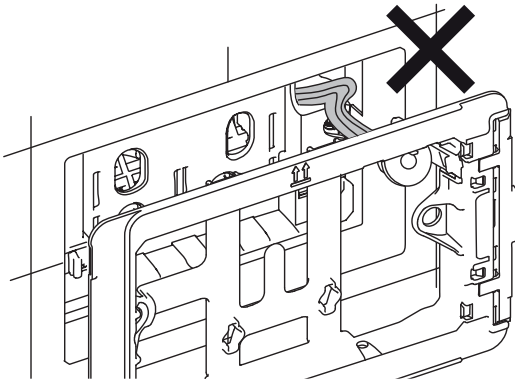

(dimensions in millimeters)

OLI 74 PLUS

EXPERT EVO

OLI 120 PLUS

i OLLipure®

OLLpure®

	✓ 150cp < VISCOSITY < 300cp (20°C)
✗	Cl Chlorine

OLLpure®