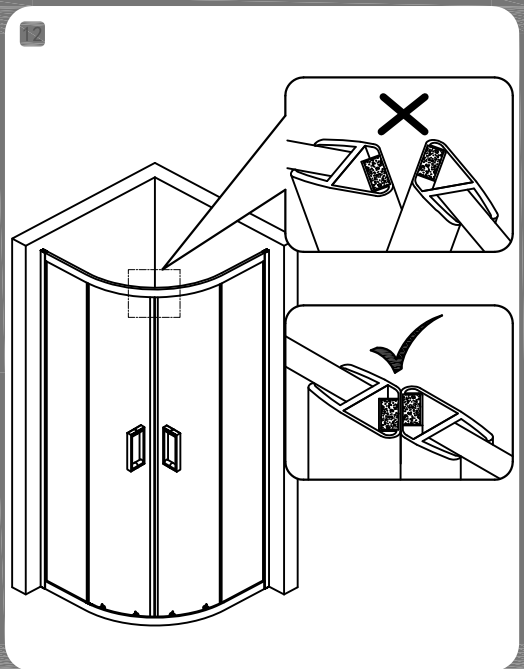

S01 4x	S02 4x	S03 4x	S04 4x 1x	S07 1x	2x
S08 6x	S09 2x	S10 6x