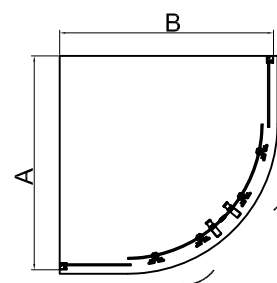

Инструкция

Душевой угол RGW CL-54

	A	B
800*800	785~800	785~800
900*900	885~900	885~900
1000*1000	985~1000	985~1000

ИНСТРУКЦИИ ПО УХОДУ

Душевое ограждение должно быть очищено после каждого использования. Чтобы предотвратить образование накипи, используйте скребок, мягкую ткань или замшу, но не очищайте их от капель воды, оставшихся после душа. Остальные остатки продуктов для ухода за телом (жидкое мыло, шампунь, гели для душа) также могут вызывать накопление веществ. Используйте проточную воду для ополаскивания остатков после их использования. Вся фурнитура для раздвижных дверей также должна быть очищена, чтобы обеспечить их бесперебойную работу.