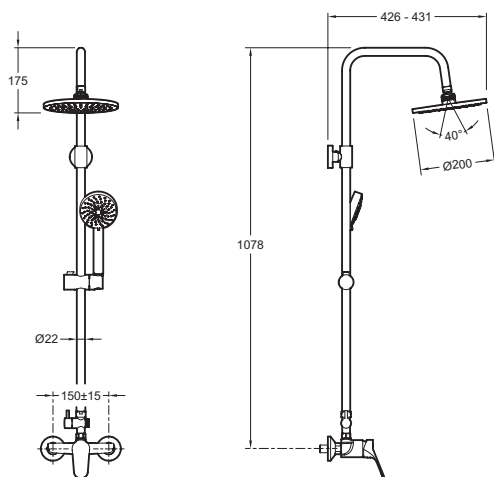

E24329

Коллекция: BRIVE

Отделки*:

CP - Хром

Общие характеристики:

Преимущества для конечного пользователя

- Разумный расход воды: ограниченный поток воды 10 л/мин для ручного душа и 11 л / мин для верхнего душа
- Эргономика : простая в использовании эргономичная ручка и интуитивно понятный инвертор на верхней части смесителя
- Комфорт : точная регулировка температуры благодаря высокопроизводительному керамическому картриджу и верхнему душу Ø200 мм
- Многофункциональный душ : один душ с 5 режимами

Технические характеристики

- МАТЕРИАЛ : Металл
- ТИП УСТАНОВКИ : Крепление к стене

Технический чертёж

Спецификация продукта : Колонна для душа. E24329. Коллекция : BRIVE. МАТЕРИАЛ : Металл. ТИП УСТАНОВКИ : Крепление к стене.