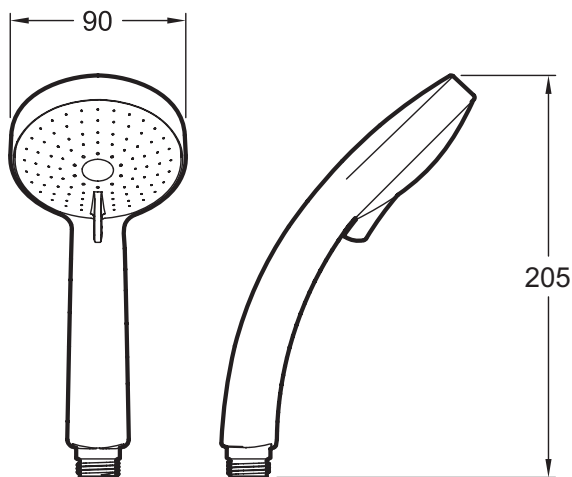

E12902

Коллекция: CITRUS

Отделки*:

CP - Хром

Общие характеристики:

Преимущества для конечного пользователя

- Легкий уход: Регулируемые выпускные отверстия препятствуют появлению накипи

Преимущества при монтаже

- Легкая установка: штанга легко устанавливается благодаря распоркам

Технические характеристики

- РАЗМЕРЫ (СМ) : 9 x 9 см
- МАТЕРИАЛ : N/A
- TYPE D'ACCESSOIRE : РУЧНОЙ ДУШ
- Антиизвестковое покрытие

- ВЕС : 0.8 кг
- ТИП УСТАНОВКИ : Крепление к стене
- NOMBRE DE JETS : 4

Технический чертеж

Спецификация продукта : 4-х режимный ручной душ диаметром 90 мм. E12902. Коллекция : CITRUS. РАЗМЕРЫ (СМ) : 9 x 9 см. ВЕС : 0.8 кг. МАТЕРИАЛ : N/A. ТИП УСТАНОВКИ : Крепление к стене. TYPE D'ACCESSOIRE : РУЧНОЙ ДУШ. NOMBRE DE JETS : 4. Антиизвестковое покрытие.