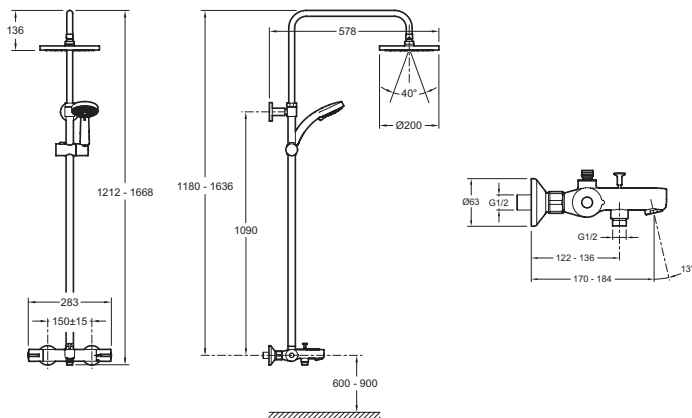

E99741

Коллекция: JULY

Отделки*:

CP - Хром

Общие характеристики:

Преимущества для конечного пользователя

- КОМФОРТ : Точная регулировка воды и стабильность температурного режима. Быстрая регулировка температуры воды.
- БЕЗОПАСНОСТЬ : Максимальная температура 50 градусов, мгновенная блокировка подачи воды в случае отключения холодной воды.
- Гигиена : Обратный клапан для предотвращения переливания воды между выходами
- ЭКОНОМИЯ ВОДЫ : Ограничение напора воды верхнего и ручного душа до 10 л/мин, смесителя для ванной - до 19 л/мин
- НАСЛАЖДЕНИЕ : Широкий душ обеспечивает отличный поток на все тело.

Преимущества при монтаже

- РЕГУЛИРОВКА : Регулируемая высота колонны

Технические характеристики

- РАЗМЕРЫ (СМ) : 20 x 20 см
- ТИП УСТАНОВКИ : Крепление к стене
- MITIGEUR : ТЕРМОСТАТИЧЕСКИЙ
- INVERSEUR : Встраиваемый
- МАТЕРИАЛ : N/A
- AVEC OU SANS ROBINETTERIE : CO СМЕСИТЕЛЕМ
- FORME DE LA DOUCHE DE TÊTE : КРУГЛЫЙ
- TYPE DE FLEXIBLE : Нескручивающийся

Технический чертёж

Спецификация продукта : Душевая колонна с термостатическим смесителем. E99741. Коллекция : JULY. РАЗМЕРЫ (СМ) : 20 x 20 см. МАТЕРИАЛ : N/A. ТИП УСТАНОВКИ : Крепление к стене. AVEC OU SANS ROBINETTERIE : CO СМЕСИТЕЛЕМ. MITIGEUR : ТЕРМОСТАТИЧЕСКИЙ. FORME DE LA DOUCHE DE TÊTE : КРУГЛЫЙ. INVERSEUR : Встраиваемый. TYPE DE FLEXIBLE : Нескручивающийся.