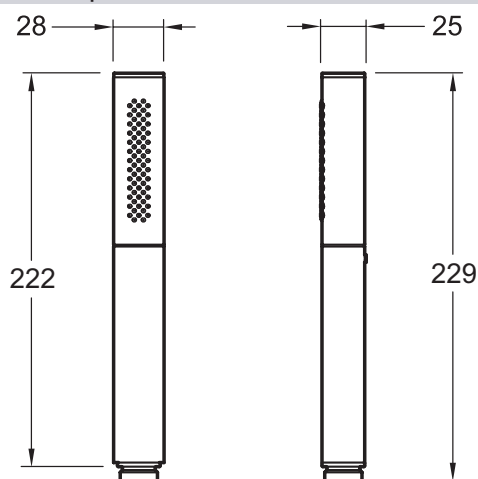

E45892

Коллекция: SHIFT ELLIPSE

Отделки*:

BN -
Полированный
никель

CP - Хром

Общие характеристики:

Преимущества для конечного пользователя

- 2 распылителя с антиизвестковым покрытием

Технические характеристики

- ВЕС : 0.3 кг
- TYPE D'ACCESSOIRE : РУЧНОЙ ДУШ
- MITIGEUR : ОДНОРЫЧАЖНЫЙ ТЕРМОСТАТ
- TYPOLOGIE DE ROBINETTERIE DE DOUCHE : ТЕРМОСТАТИЧЕСКИЙ
- SORTIE D'EAU : ДВА ВЫХОДА ВОДЫ
- МАТЕРИАЛ : N/A
- AVEC OU SANS ROBINETTERIE : СО СМЕСИТЕЛЕМ
- HAUT-PARLEUR CONNECTÉ : БЕЗ ДИНАМИКА
- FORME DE LA DOUCHE DE TÊTE : КВАДРАТНЫЙ

Технический чертёж

Спецификация продукта : Ручной душ. E45892. Коллекция : SHIFT ELLIPSE. ВЕС : 0.3 кг. МАТЕРИАЛ : N/A. TYPE D'ACCESSOIRE : РУЧНОЙ ДУШ. AVEC OU SANS ROBINETTERIE : СО СМЕСИТЕЛЕМ. MITIGEUR : ОДНОРЫЧАЖНЫЙ ТЕРМОСТАТ. HAUT-PARLEUR CONNECTÉ : БЕЗ ДИНАМИКА. TYPOLOGIE DE ROBINETTERIE DE DOUCHE : ТЕРМОСТАТИЧЕСКИЙ. FORME DE LA DOUCHE DE TÊTE : КВАДРАТНЫЙ. SORTIE D'EAU : ДВА ВЫХОДА ВОДЫ.