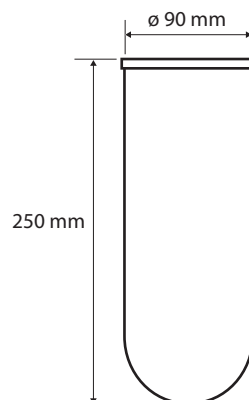

131567054

131567008c

Parametry / Features / Eigenschaften

šířka / width / Breite:

95 mm

výška / height / Höhe:

380 mm

hloubka / depth / Tiefe:

95 mm

materiál / material / Material:

mosaz / brass / Messing

povrch. úprava / finish / Oberfläche:

chrom / chrome / Chrom

kartáč / brush / Bürste:

černá / black / schwarze

Náhradní WC kartáč / spare toilet brush / Ersatztoilettenbürste: