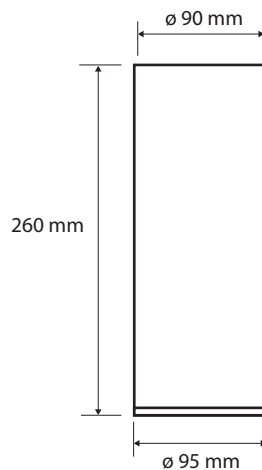

131567054

131567008c

Parametry / Features / Eigenschaften

šířka / width / Breite:

95 mm

výška / height / Höhe:

380 mm

hloubka / depth / Tiefe:

95 mm

materiál / material / Material:

mosaz / brass / Messing

povrch. úprava / finish / Oberfläche:

chrom / chrome / Chrom

kartáč / brush / Bürste:

černá / black / schwarze

Náhradní WC kartáč / spare toilet brush / Ersatztoilettenbürste: