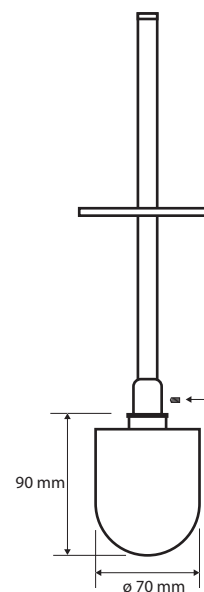

131567054

131567008c

Parametry / Features / Eigenschaften

šířka / width / Breite:

95 mm

výška / height / Höhe:

380 mm

hloubka / depth / Tiefe:

95 mm

materiál / material / Material:

mosaz / brass / Messing

povrch. úprava / finish / Oberfläche:

chrom / chrome / Chrom

kartáč / brush / Bürste:

černá / black / schwarze

Náhradní WC kartáč / spare toilet brush / Ersatztoilettenbürste: