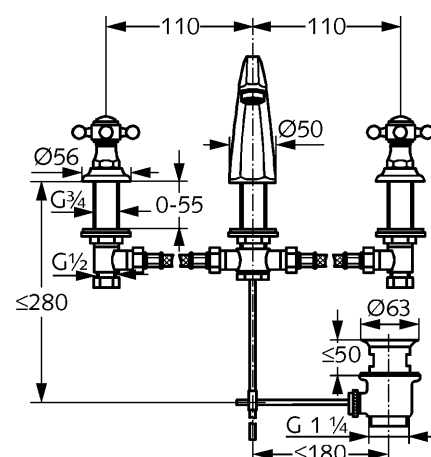

Изделие: **KLUDI ADLON**
смеситель на умывальник DN 15

Номер артикула: **51 043 .. 20**

Поверхность: **05 - хром**
45 - латунь

Описание изделия:

крестообразные рукоятки
монтаж на 3 отверстия
класс расхода воды А
каскадный аэратор М 24 x 1
керамические кран-буксы 180°
соединительные напорные шланги
G 1/2 x G 1/2 x 300 мм
донный клапан G 1 1/4
класс шума I

Дополнительная информация:

Класс расхода воды А:
макс. расход воды до 15 л/мин. при давлении 3 бара

Класс шума I:
макс. 20 дБ при давлении 3 бара

Фото продукта

Размеры

График расхода воды