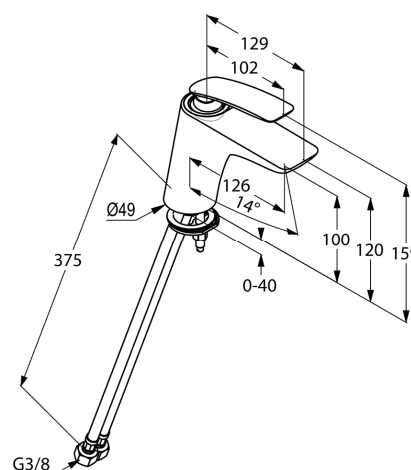

Изделие: **KLUDI BALANCE**
однорычажный смеситель на умывальник
DN 10

Номер артикула: **52 026 .. 75**

Поверхность: **05 - хром**
91 - белый/хром

Описание изделия:

литой рычаг
монтаж на одно отверстие
класс расхода воды Z
аэратор s-pointer Cache M 24 x 1
керамический картридж с ограничителем
горячей воды
система быстрого монтажа
гибкая подводка G 3/8
класс шума I

Дополнительная информация:

Класс расхода воды Z:
макс. расход воды до 9 л/мин. при давлении 3 бара

Класс шума I:
макс. 20 дБ при давлении 3 бара

Фото продукта

Размеры

График расхода воды