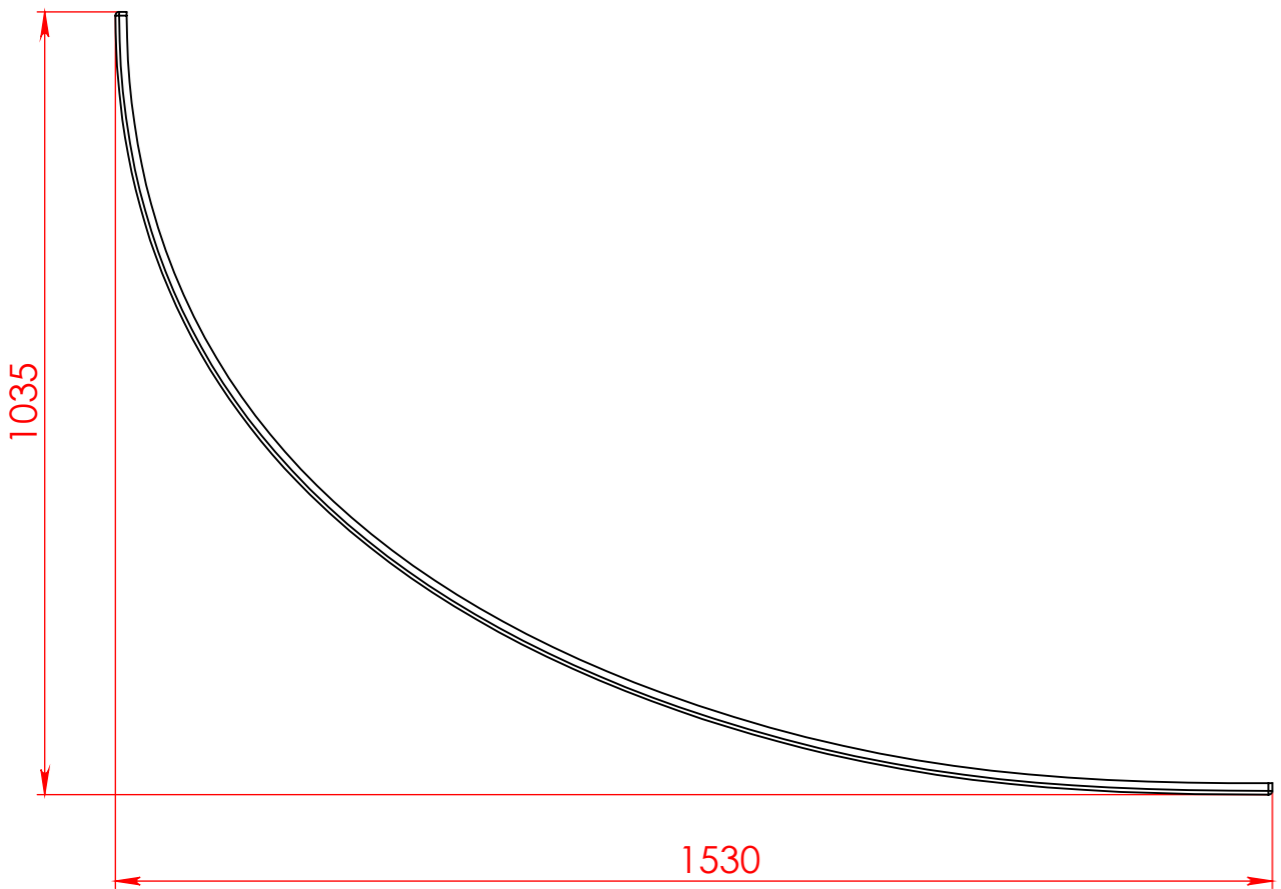

Ванна ТИОРА левая

Материал		
Литьевой мрамор		
Объем воды	л	212
Масса	кг	112

Astra-Form
RUSSIA

Экран ТИОРА

Материал		
PFI		
Объём воды	л	-
Масса	кг	6

Astra-Form
RUSSIA