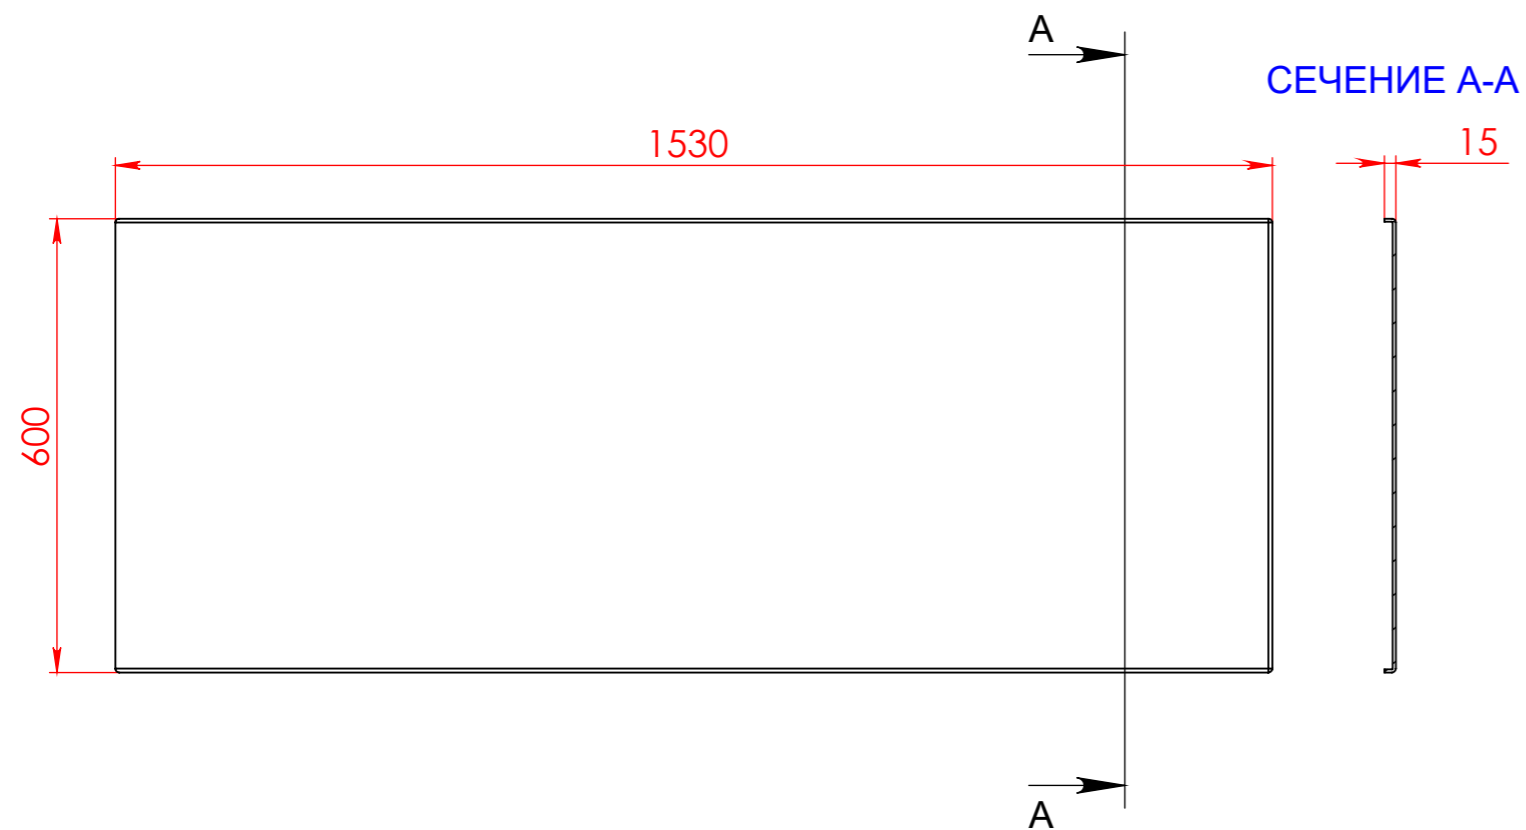

Ванна ТИОРА левая

Материал		
Литьевой мрамор		
Объем воды	л	212
Масса	кг	112

Astra-Form
RUSSIA

Экран ТИОРА

Материал		
PFI		
Объём воды	л	-
Масса	кг	6

Astra-Form
RUSSIA