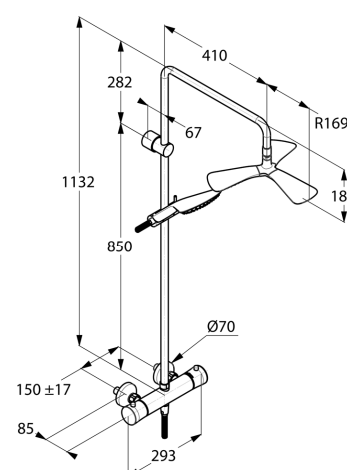

Изделие: KLUDI DUAL SHOWER SYSTEM
с термостатом

Номер артикула: 67 096 05-00

Поверхность: 05 – хром

Описание изделия:

настенный монтаж
класс расхода воды BB
рукоятка выбора температуры
с ограничителем горячей воды при 38° C
с керамическим запорным вентилем-
переключателем на 2 положения
отвод для душа G 1/2, фильтры очистные
защищен от обратного тока воды
верхний душ KLUDI FIZZ 67 578 05-00
душевая лейка KLUDI FIZZ 3S 67 700 05-00
шланг SUPARAFLEX SILVER
G 1/2 x G 1/2 x 1600 мм

Размеры

График расхода воды