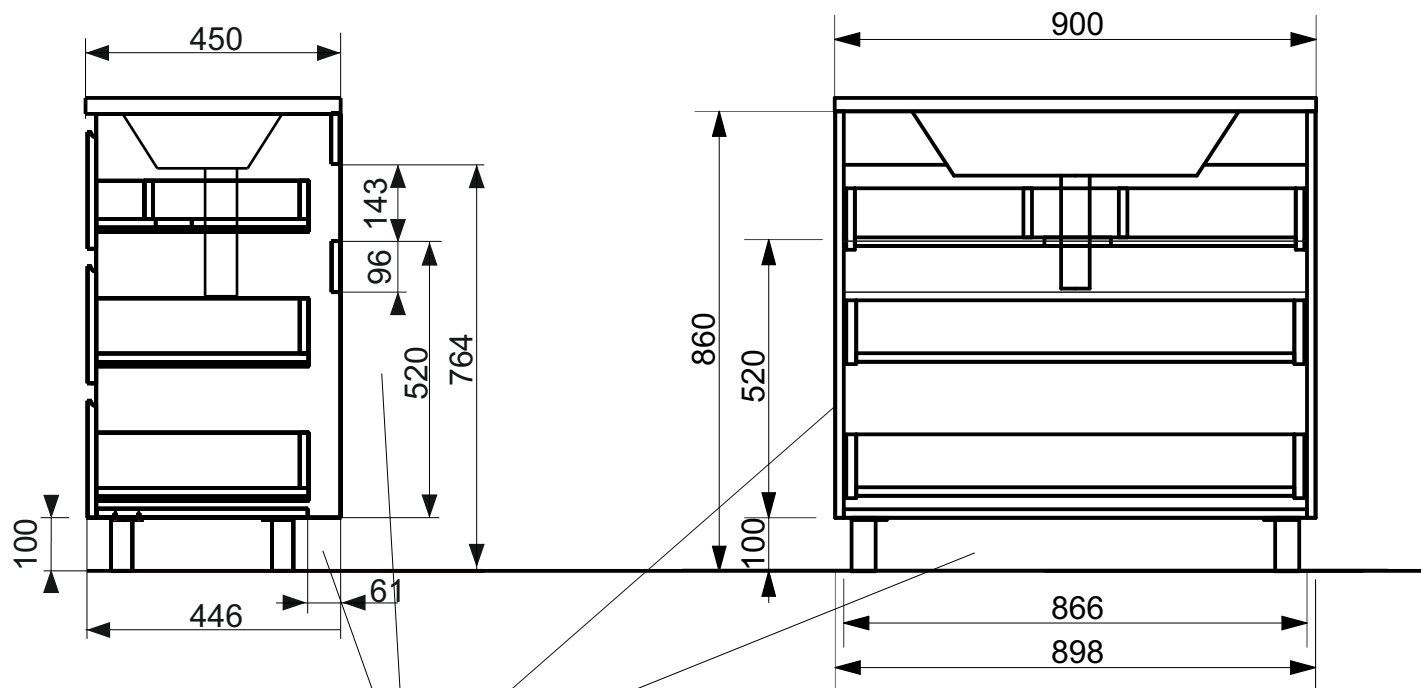

ЭСТЕТ

г. Кострома, ул. Московская д. 105
тел. 8 (4942) 33 61 71

Тумба напольная BALI 3 ящика (ШхГхВ) 898x446x860

Схема монтажа комплекта мебели
Подведения воды к тумбе
«BALI 90» 3 ящика напольная

Вид справа

Место для подвода воды

МЕБЕЛЬ ДЛЯ ВАННЫХ КОМНАТ (СЕРИЯ BALI)

ООО «ЭСТЕТ»