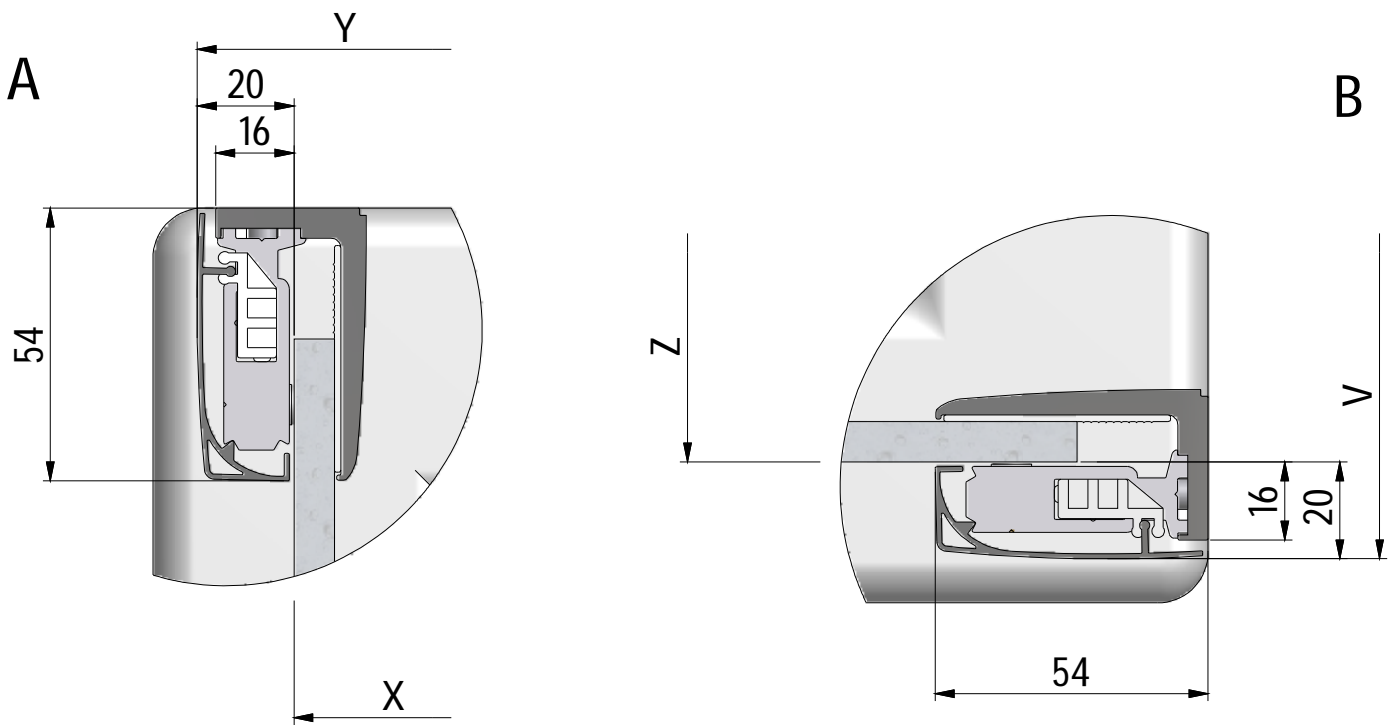

GR2 Asymmetric

Roltechnik a.s.; Czech Republic, 56933 Třebařov 160,
tel.:+420 461 324 301, fax: +420 461 324 297,
<http://www.roltechnik.cz>; e-mail: objednavky@roltechnik.cz

GR2 120x80 Asymmetric	X (mm)		Y (mm)		Z (mm)		V (mm)	
	MIN	MAX	MIN	MAX	MIN	MAX	MIN	MAX
	1155	1175	1175	1195	755	775	775	795