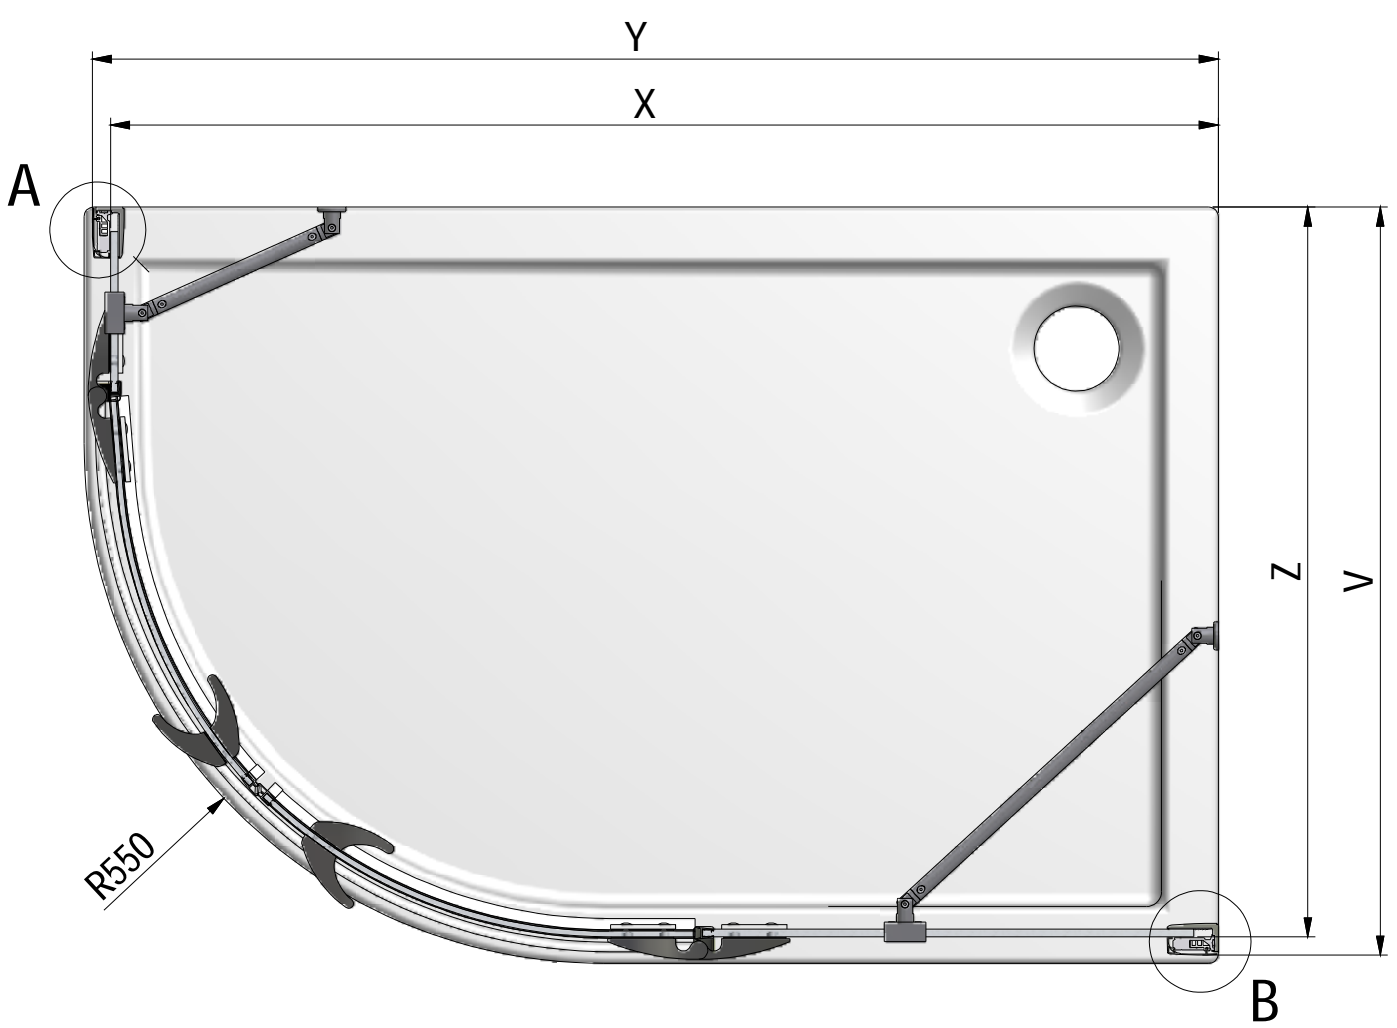

GR2 Asymmetric

Roltechnik a.s.; Czech Republic, 56933 Třebařov 160,
tel.:+420 461 324 301, fax: +420 461 324 297,
<http://www.roltechnik.cz>; e-mail: objednavky@roltechnik.cz

GR2 120x80 Asymmetric	X (mm)		Y (mm)		Z (mm)		V (mm)	
	MIN	MAX	MIN	MAX	MIN	MAX	MIN	MAX
	1155	1175	1175	1195	755	775	775	795