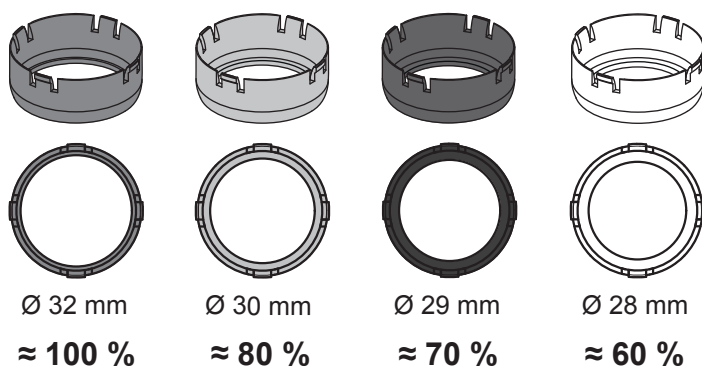

# Service A 5

9820 561

Standardspülmenge: 6 Liter  
 Standard flush: 6 litre  
 Réservoir standard: 6 litres  
 Settaggio di fabbrica: 6 litro  
 Standard spoelwater: 6 liter  
 Descarga estándar: 6 litros  
 Spłukiwanie standardowe: 6 litrów  
 Стандартный смыв: 6 литров

# Service A 5

**9 820 394** – Drosselset / Throttle set / Jeu de bague de réglage de débit / Set di riduzione pressione / Set de estrangulamiento / Zestaw dławika / Комплект ограничительных

Spüldruck / Flushing pressure / Pression de chasse / Pressione di scario / Presión de descarga / ciśnienie spłukiwania / колец давление промывки