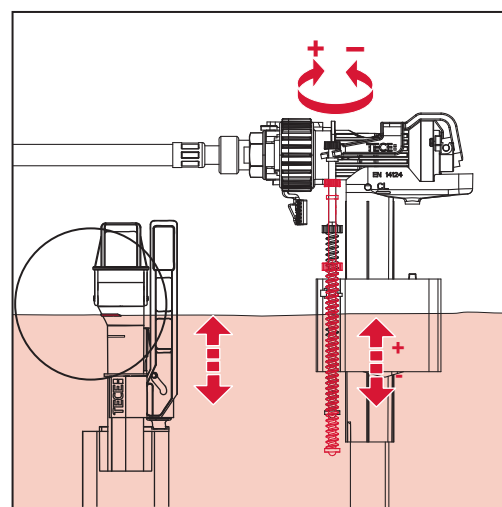

# Service A 5

**9 820 394** – Drosselset / Throttle set / Jeu de bague de réglage de débit / Set di riduzione pressione / Set de estrangulamiento / Zestaw dławika / Комплект ограничительных

Spüldruck / Flushing pressure / Pression de chasse / Pressione di scario / Presión de descarga / ciśnienie spłukiwania / колец давление промывки