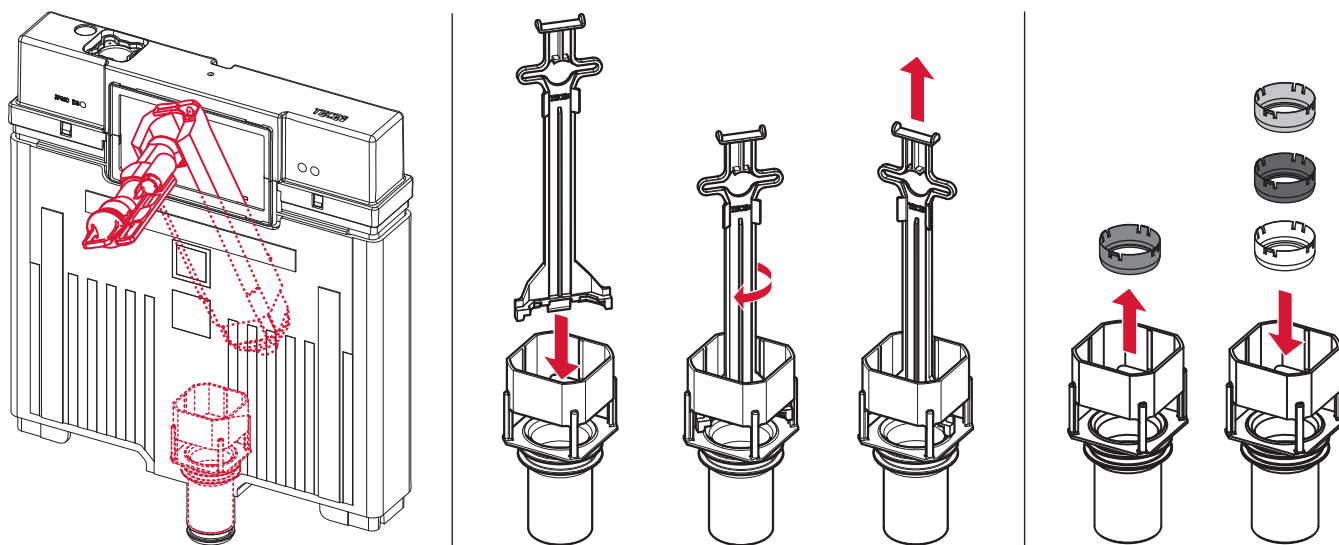

# Service A 5

**9 820 394** – Drosselset / Throttle set / Jeu de bague de réglage de débit / Set di riduzione pressione / Set de estrangulamiento / Zestaw dławika / Комплект ограничительных

Spüldruck / Flushing pressure / Pression de chasse / Pressione di scario / Presión de descarga / ciśnienie spłukiwania / колец давление промывки