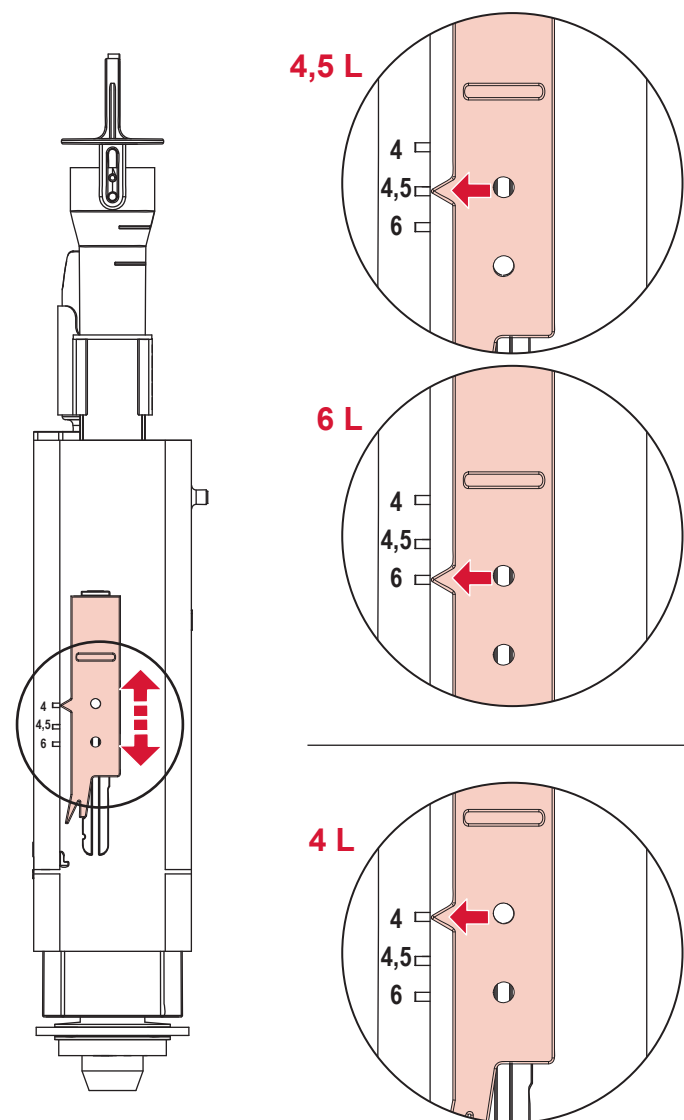

# Service A 5

9820 561

Standardspülmenge: 6 Liter  
 Standard flush: 6 litre  
 Réservoir standard: 6 litres  
 Settaggio di fabbrica: 6 litro  
 Standard spoelwater: 6 liter  
 Descarga estándar: 6 litros  
 Spłukiwanie standardowe: 6 litrów  
 Стандартный смыв: 6 литров

# Service A 5

**9 820 394** – Drosselset / Throttle set / Jeu de bague de réglage de débit / Set di riduzione pressione / Set de estrangulamiento / Zestaw dławika / Комплект ограничительных

Spüldruck / Flushing pressure / Pression de chasse / Pressione di scario / Presión de descarga / ciśnienie spłukiwania / колец давление промывки