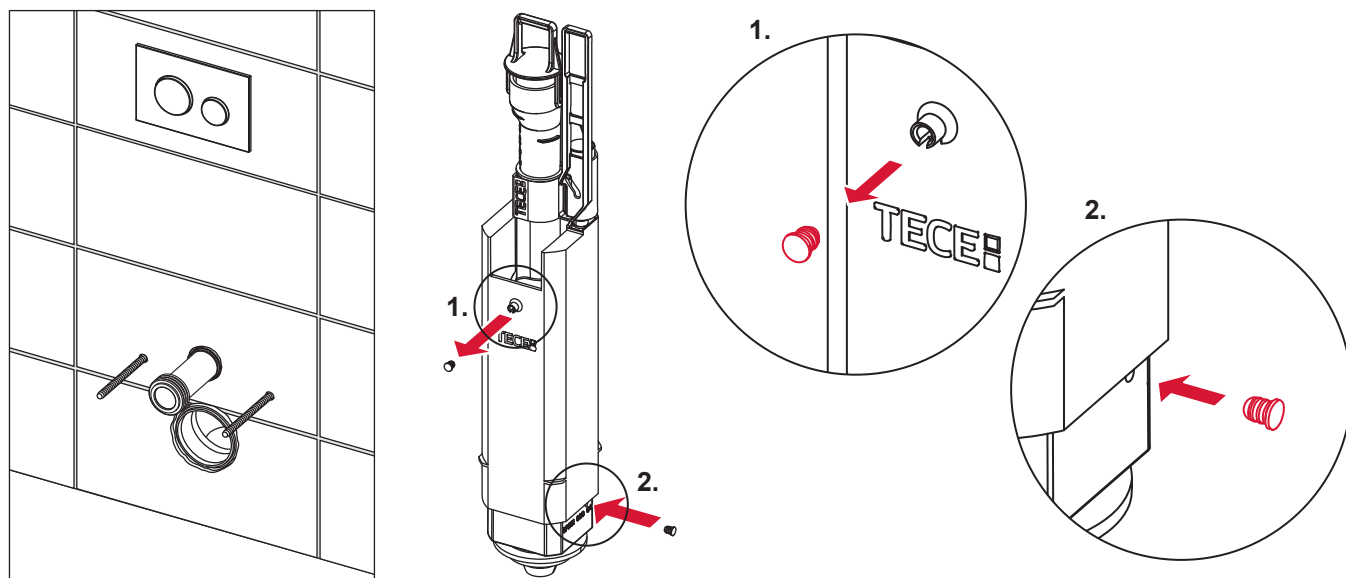

Spüldruck / Flushing pressure / Pression de chasse / Pressione di scario / Presión de descarga / ciśnienie spłukiwania / колец давление промывки

Spülung ohne WC-Keramik / Flushing without WC ceramics / Chasse sans cuvette WC / Scarico senza ceramica WC / Spoelen zonder wc-keramiek / Descarga sin cerámica-WC / Spłukiwanie bez ceramiki WC / Смыв без унитаза