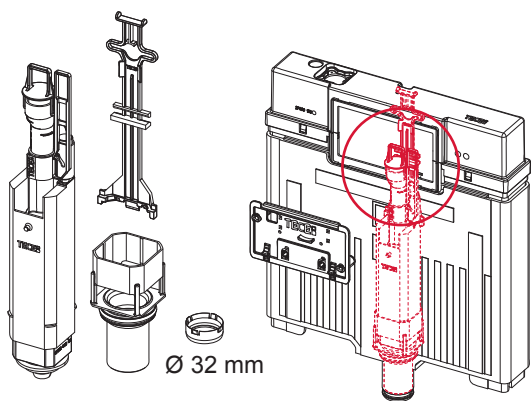

# Service A 5

9820 561

Standardspülmenge: 6 Liter  
 Standard flush: 6 litre  
 Réservoir standard: 6 litres  
 Settaggio di fabbrica: 6 litro  
 Standard spoelwater: 6 liter  
 Descarga estándar: 6 litros  
 Spłukiwanie standardowe: 6 litrów  
 Стандартный смыв: 6 литров

# Service A 5

**9 820 394** – Drosselset / Throttle set / Jeu de bague de réglage de débit / Set di riduzione pressione / Set de estrangulamiento / Zestaw dławika / Комплект ограничительных

Spüldruck / Flushing pressure / Pression de chasse / Pressione di scario / Presión de descarga / ciśnienie spłukiwania / колец давление промывки