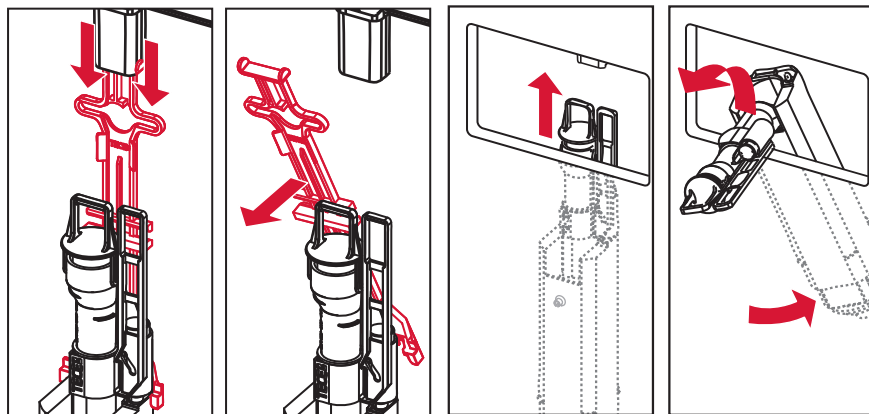

Service A 5

9820 561

Standardspülmenge: 6 Liter
Standard flush: 6 litre
Réservoir standard: 6 litres
Settaggio di fabbrica: 6 litro
Standard spoelwater: 6 liter
Descarga estándar: 6 litros
Spłukiwanie standardowe: 6 litrów
Стандартный смыв: 6 литров

9820 353