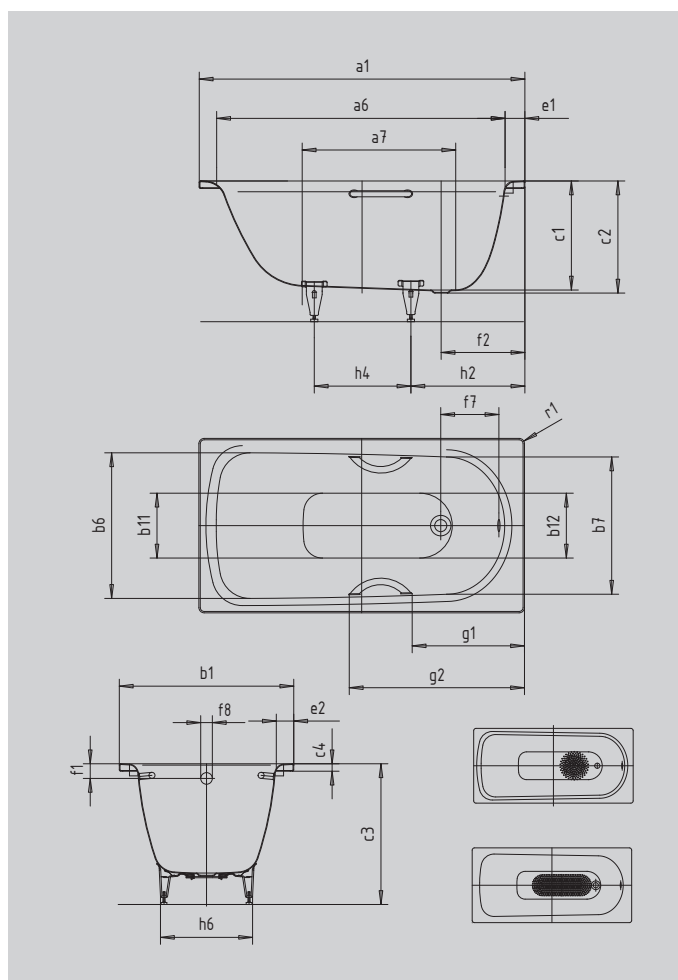

SANIFORM PLUS

SANIFORM PLUS STAR

- одноместная ванна со сливом в области ног
- классическая модель с четырьмя углами
- доступна с ручками
- из сталь-эмали KALDEWEI

Примерный вид

Модель		375
Внешняя длина	a_1	1800 мм
Внутренняя длина (вверху)	a_6	1630 мм
Внутренняя длина (внизу)	a_7	1250 мм
Внешняя ширина	b_1	800 мм
Внутренняя ширина (вверху)	$b_6; b_7$	675; 640 мм
Внутренняя ширина (внизу)	$b_{11}; b_{12}$	520; 450 мм
Внутренняя глубина	c_1	420 мм
Глубина, вкл. отверстие слива	c_2	430 мм
Высота с ножками	c_3	555 - 560 мм
Высота края	c_4	32 мм
Ширина края (сторона ног);(продольная сторона)	$e_1; e_2$	70; 75 мм
Расстояние от верхнего края до центра переливного отверстия	f_1	75 мм
Расстояние от края ванны до центра сливного отверстия	f_2	310 мм
Расстояние от середины отверстия слива до середины отверстия перелива	f_7	216 мм
Диаметр переливного отверстия	f_8	Ø 52 мм
Диаметр сливного отверстия	f_9	Ø 52 мм
Расстояние от края ванны (сторона ног) до центра основания	h_2	470 мм
Расстояние между ножками	h_4	830 мм
Ширина основания, макс.	h_6	480 мм
Внешний радиус	r_1	8 мм
Полезный объем		150 л
Вес нетто		55 кг
Антислип, диаметр		Ø 288 мм
Полный антислип		900 x 300 мм