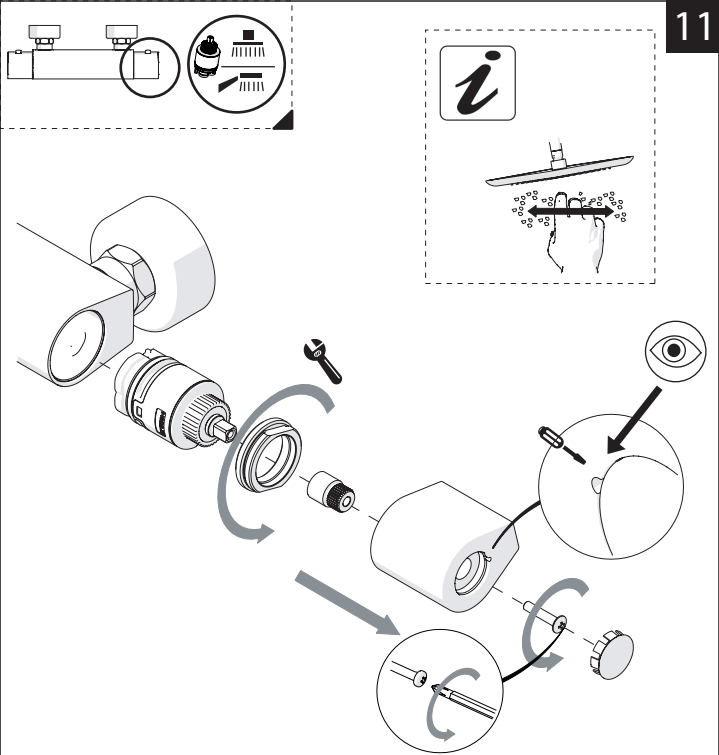

CAMBIA I FILTRI (ricambi nella scatola)
CHANGE FILTERS (spare into the box)