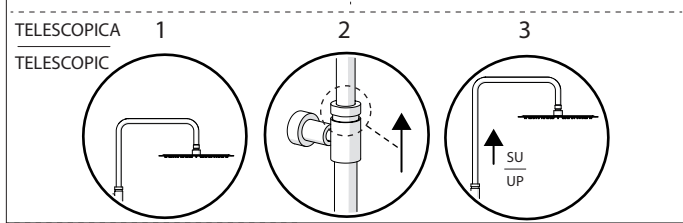

6

b

6A

GREASE
GRASSO

REGULAR
POSITION
REGOLARE
POSIZIONE

7

7A

REGULAR
POSITION
REGOLARE
POSIZIONE

293
150±20
G1/2
105
□245

SE124030/50
MIN 65 - MAX 95

CAMBIA I FILTRI (ricambi nella scatola)
CHANGE FILTERS (spare into the box)

NOBILIS

www.nobilis.it

PRIMA DI INIZIARE / BEFORE STARTING

	P bar		MAX 10 MIN 0,5		5		T °C		MAX 80 MIN -		65 -45
--	----------	--	-------------------	--	---	--	---------	--	-----------------	--	-----------