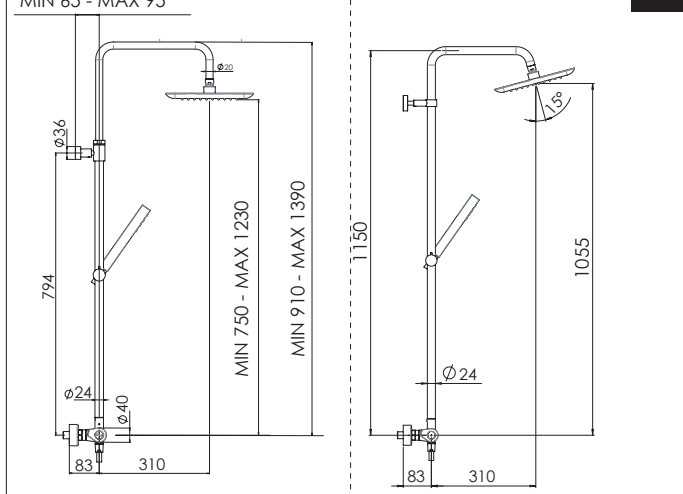

150 mm

b

c

VALVOLA DI NON RITORNO
NON-RETURN VALVE

3

4

5

a

6

b

6A

GREASE
GRASSO

REGULAR
POSITION
REGOLARE
POSIZIONE

7

7A

REGULAR
POSITION
REGOLARE
POSIZIONE

293
150±20
G1/2
105
□245

SE124030/50
MIN 65 - MAX 95

CAMBIA I FILTRI (ricambi nella scatola)
CHANGE FILTERS (spare into the box)

NOBILIS

www.nobilis.it

PRIMA DI INIZIARE / BEFORE STARTING

	P bar		MAX 10 MIN 0,5		5		T °C		MAX 80 MIN -		65 -45
--	----------	--	-------------------	--	---	--	---------	--	-----------------	--	-----------