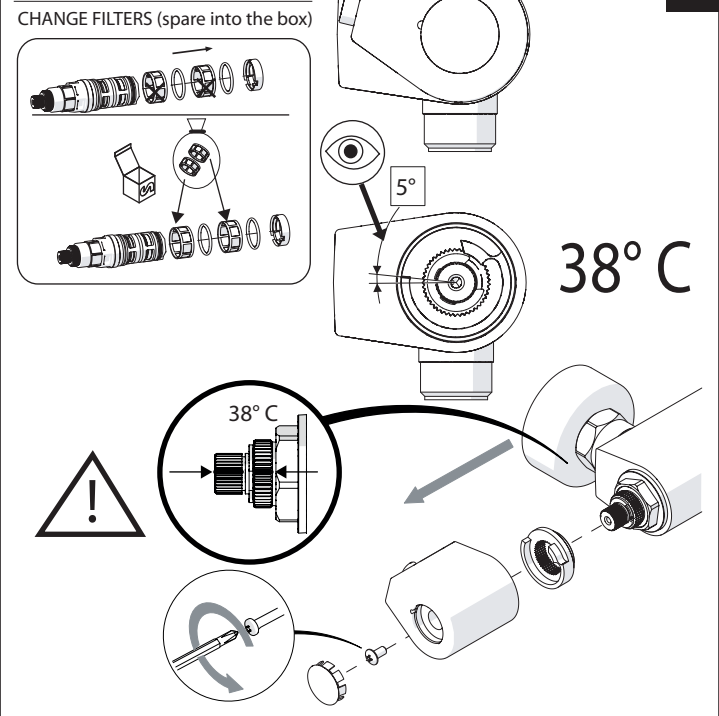

150 mm

b

c

VALVOLA DI NON RITORNO
NON-RETURN VALVE

3

4

5

a

293
150±20
G1/2
105
□245

SE124030/50
MIN 65 - MAX 95

CAMBIA I FILTRI (ricambi nella scatola)
CHANGE FILTERS (spare into the box)

NOBILIS

www.nobilis.it

PRIMA DI INIZIARE / BEFORE STARTING

	P bar		MAX 10 MIN 0,5		5		T °C		MAX 80 MIN -		65 -45
--	----------	--	-------------------	--	---	--	---------	--	-----------------	--	-----------