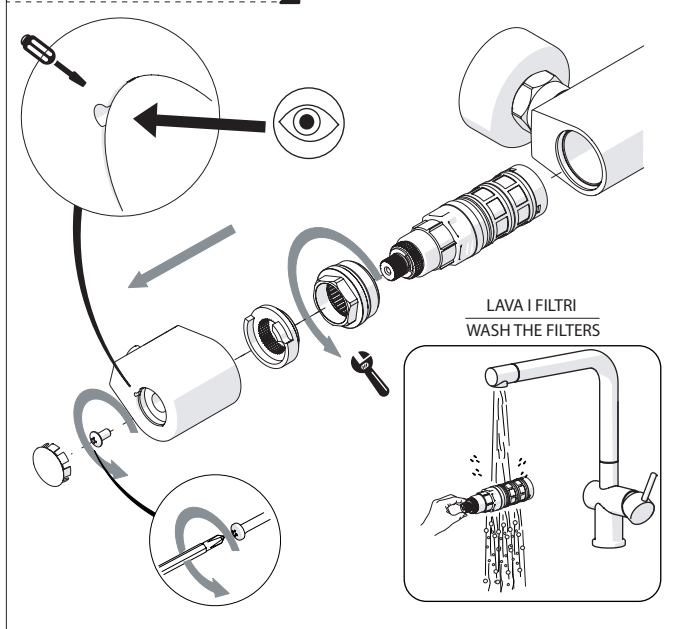

150 mm

b

c

VALVOLA DI NON RITORNO
NON-RETURN VALVE

3

4

5

a

6

b

6A

GREASE
GRASSO

REGULAR
POSITION
REGOLARE
POSIZIONE

7

7A

REGULAR
POSITION
REGOLARE
POSIZIONE

293
150±20
G1/2
105
□245

SE124030/50
MIN 65 - MAX 95

CAMBIA I FILTRI (ricambi nella scatola)
CHANGE FILTERS (spare into the box)

NOBILIS

www.nobilis.it

PRIMA DI INIZIARE / BEFORE STARTING

	P bar		MAX 10 MIN 0,5		5		T °C		MAX 80 MIN -		65 -45
--	----------	--	-------------------	--	---	--	---------	--	-----------------	--	-----------