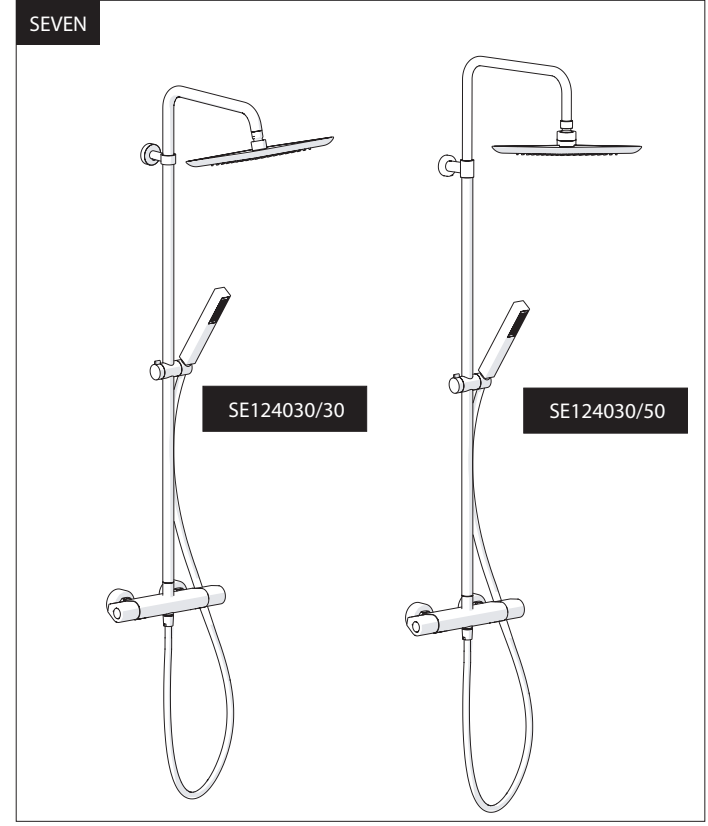

293
150±20
G1/2
105
□245

SE124030/50
MIN 65 - MAX 95

CAMBIA I FILTRI (ricambi nella scatola)
CHANGE FILTERS (spare into the box)

NOBILIS

www.nobilis.it

PRIMA DI INIZIARE / BEFORE STARTING

	P bar		MAX 10 MIN 0,5		5		T °C		MAX 80 MIN -		65 -45
--	----------	--	-------------------	--	---	--	---------	--	-----------------	--	-----------