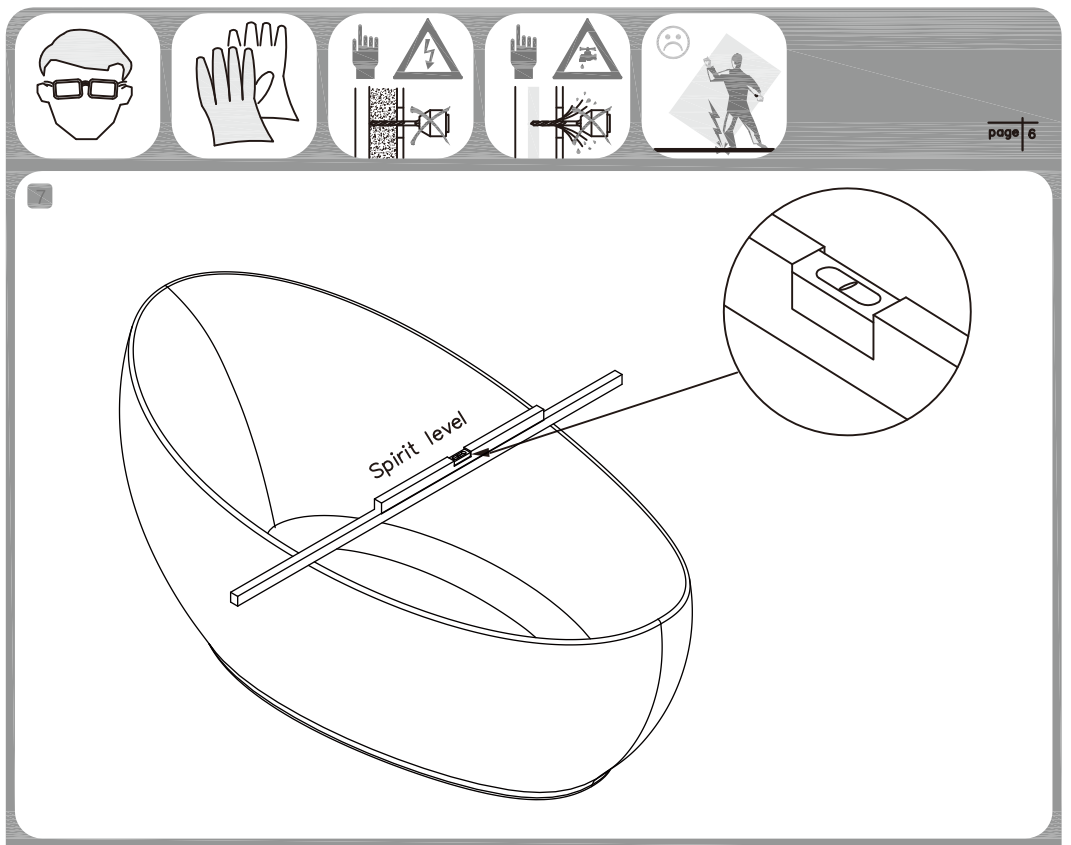

Рекомендации по эксплуатации.

После каждого использования необходимо осуществлять очистку акриловой ванны. Для предотвращения образования известкового налета, используйте резиновый скребок, либо мягкую ткань, замшу, но при этом не следует вытирать изделие насухо. Остатки шампуня и средств для душа могут привести к загрязнению изделия, смойте их водой после использования.

- Не допускайте образования известкового налета при использовании изделия с жесткой водой.
- Избегайте использования активных моющих средств. Допустимые моющие средства должны соответствовать диапазону по шкале кислотности 4-8(pH)
- Категорически воздержитесь от использования абразивных моющих средств.