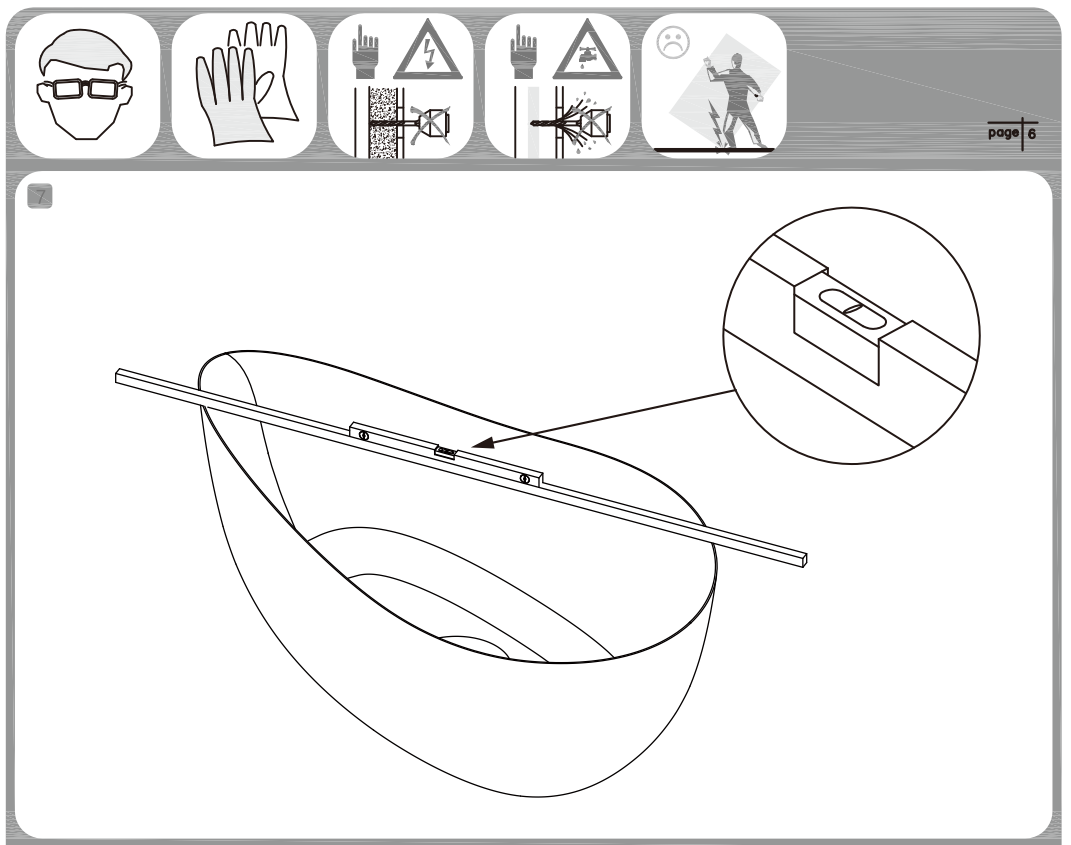

Рекомендации по эксплуатации.

После каждого использования необходимо осуществлять очистку акриловой ванны. Для предотвращения образования известкового налета, используйте резиновый скребок, либо мягкую ткань, замшу, но при этом не следует вытирать изделие насухо. Остатки шампуня и средств для душа могут привести к загрязнению изделия, смойте их водой после использования.

* Не допускайте образования известкового налета при использовании изделия с жесткой водой.

* Избегайте использования активных моющих средств. Допустимые моющие средства должны соответствовать диапазону по шкале кислотности

4-8(pH)

* Категорически воздержитесь от использования абразивных моющих средств.