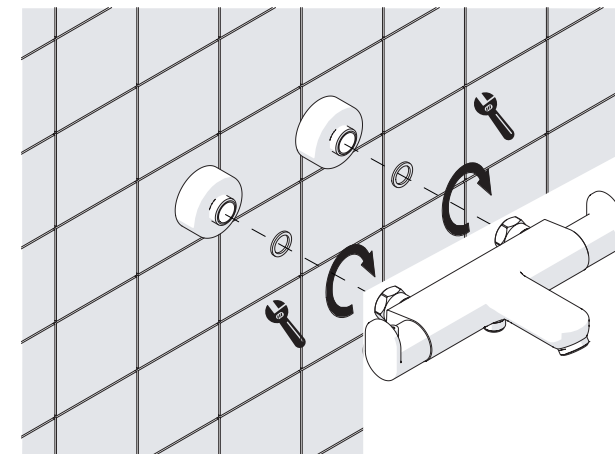

C

VALVOLA DI NON RITORNO INTERNE
NON-RETURN VALVE INSIDE

NOBILIS®
The Best Technology for Water

www.grupponobili.it

PRIMA DI INIZIARE / BEFORE STARTING

PULIZIA / CLEANING

IISTRUP94010/1#---STD

REV0.01/2018