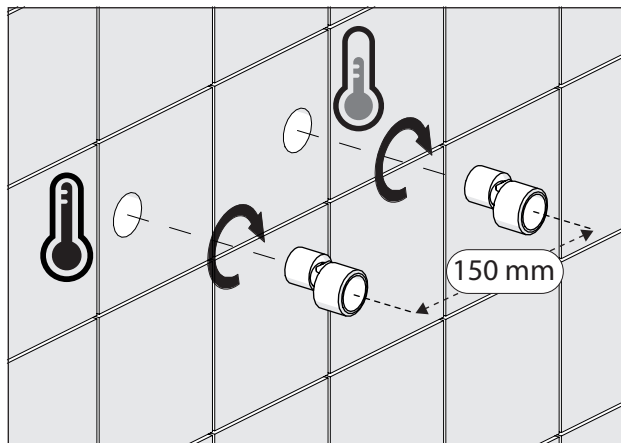

Not included / Non incluso / Non Inclus / Nie zawarty / No incluido / Nao incluido

1

UP94010

2

A

3

4

B

5

C

VALVOLA DI NON RITORNO INTERNE
NON-RETURN VALVE INSIDE