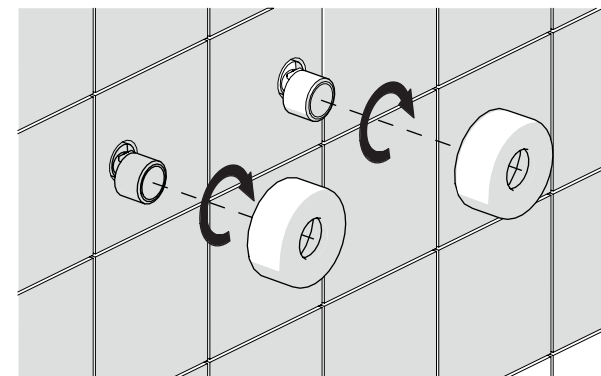

Not included / Non incluso / Non Inclus / Nie zawarty / No incluido / Nao incluido

1

UP94010

2

A

3

4

B

5

C

VALVOLA DI NON RITORNO INTERNE
NON-RETURN VALVE INSIDE