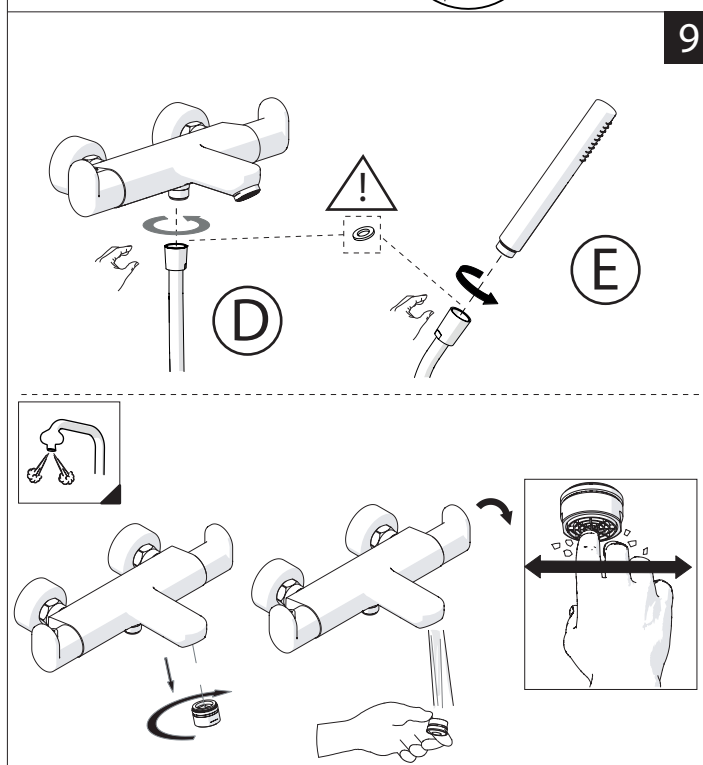

C

VALVOLA DI NON RITORNO INTERNE
NON-RETURN VALVE INSIDE

NOBILIS®
The Best Technology for Water

www.grupponobili.it

PRIMA DI INIZIARE / BEFORE STARTING

PULIZIA / CLEANING

IISTRUP94010/1#---STD

REV0.01/2018