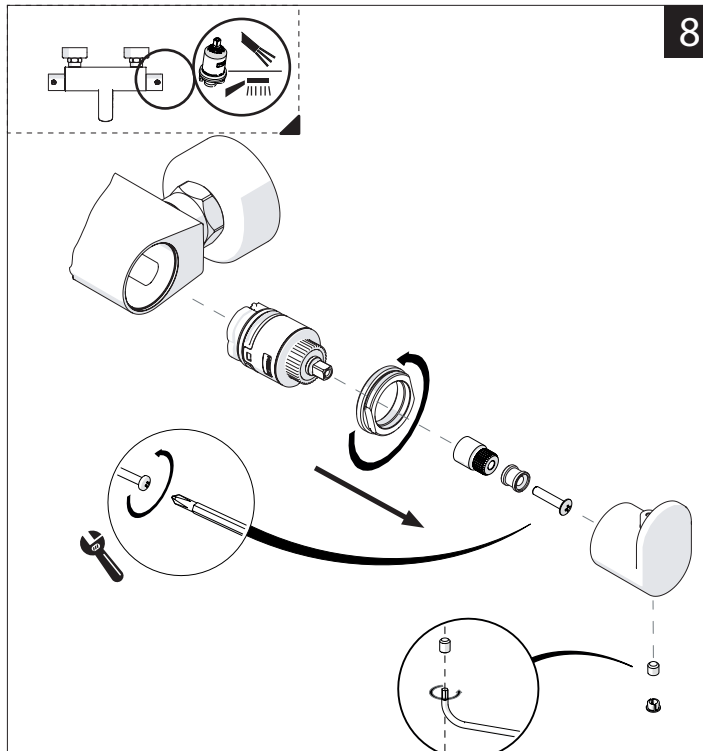

C

VALVOLA DI NON RITORNO INTERNE
NON-RETURN VALVE INSIDE

NOBILIS®
The Best Technology for Water

www.grupponobili.it

PRIMA DI INIZIARE / BEFORE STARTING

PULIZIA / CLEANING

IISTRUP94010/1#---STD

REV0.01/2018