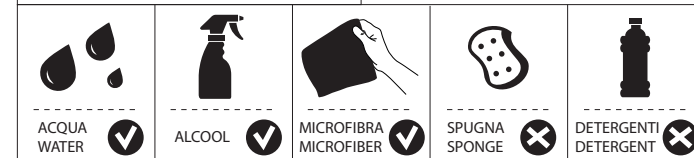

C

VALVOLA DI NON RITORNO INTERNE
NON-RETURN VALVE INSIDE

NOBILIS®
The Best Technology for Water

www.grupponobili.it

PRIMA DI INIZIARE / BEFORE STARTING

PULIZIA / CLEANING

IISTRUP94010/1#---STD

REV0.01/2018