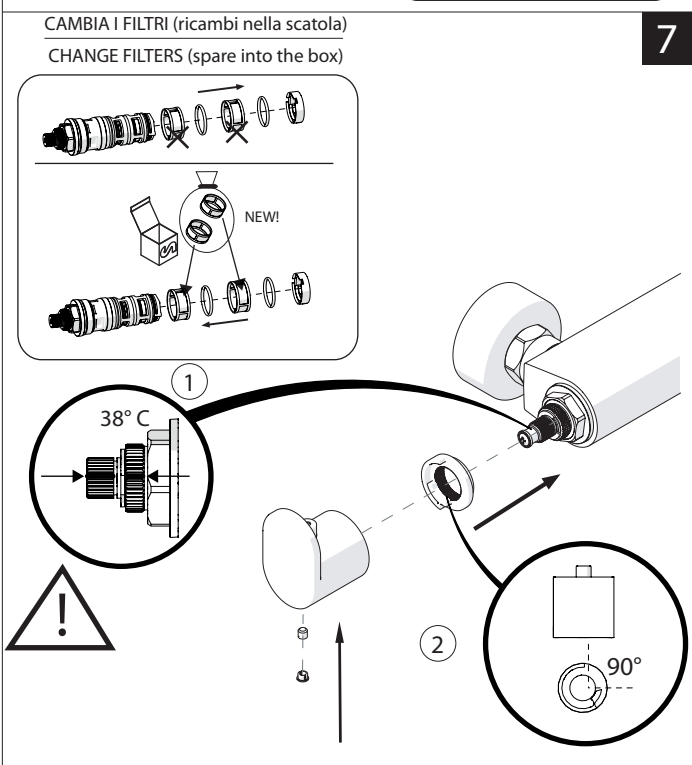

C

VALVOLA DI NON RITORNO INTERNE
NON-RETURN VALVE INSIDE

NOBILIS®
The Best Technology for Water

www.grupponobili.it

PRIMA DI INIZIARE / BEFORE STARTING

PULIZIA / CLEANING

IISTRUP94010/1#---STD

REV0.01/2018