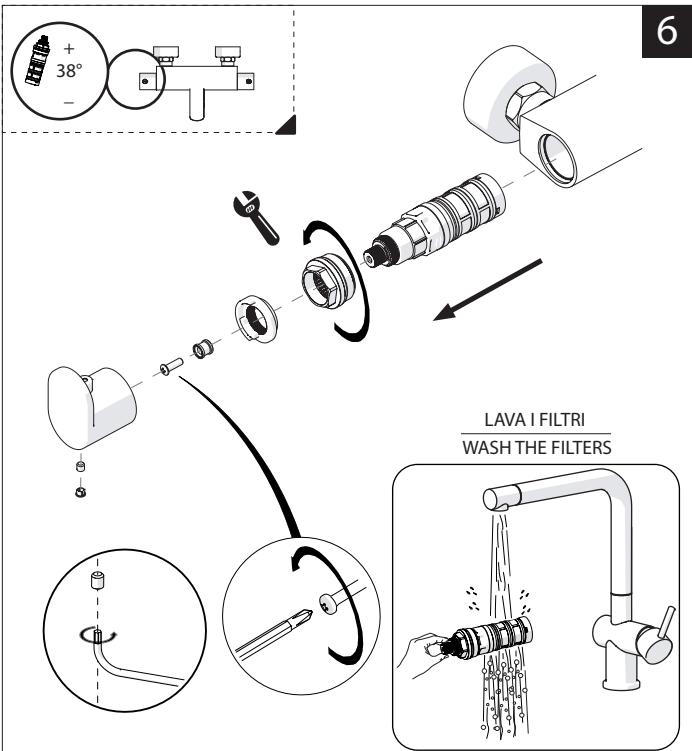

C

VALVOLA DI NON RITORNO INTERNE
NON-RETURN VALVE INSIDE

NOBILIS®
The Best Technology for Water

www.grupponobili.it

PRIMA DI INIZIARE / BEFORE STARTING

PULIZIA / CLEANING

IISTRUP94010/1#---STD

REV0.01/2018