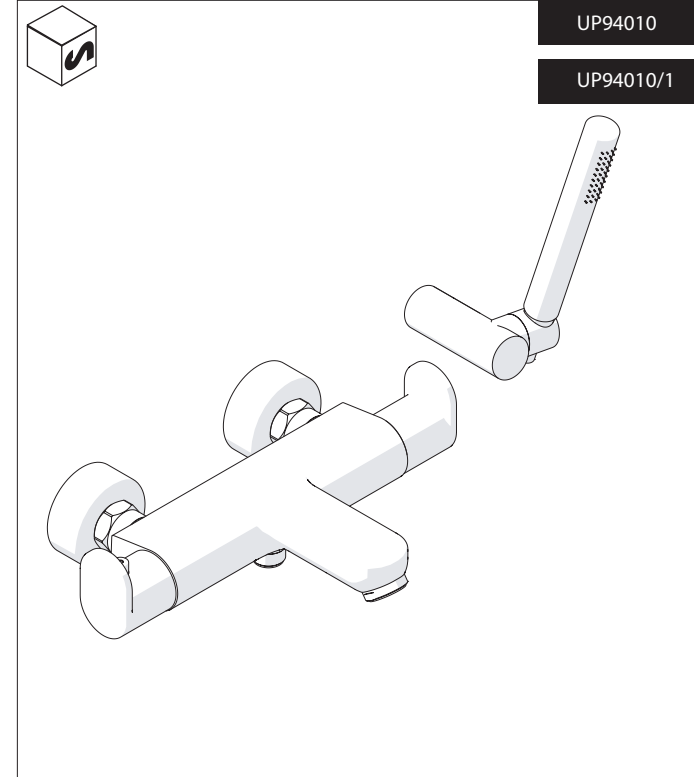

C

VALVOLA DI NON RITORNO INTERNE
NON-RETURN VALVE INSIDE

NOBILIS®
The Best Technology for Water

www.grupponobili.it

PRIMA DI INIZIARE / BEFORE STARTING

PULIZIA / CLEANING

IISTRUP94010/1#---STD

REV0.01/2018