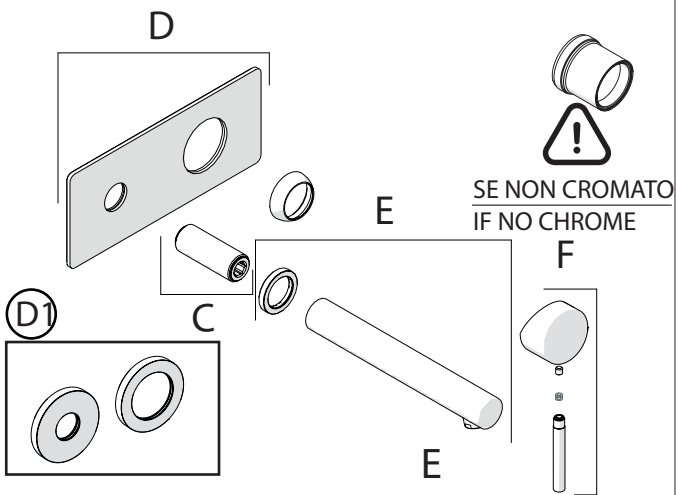

Not included / Non incluso / Non Inclus / Nie zawarty/ No incluido / Nao incluido

SE NON CROMATO
IF NO CHROME

- IT** La finitura della parte estetica deve corrispondere a quella della parte incassata.
Se non corrisponde bisogna svitare l'anello CROMATO e avvitare l'anello in finitura fornito solo nel kit della parte estetica.
- EN** The finish of the external part must be combined with the finish of the flush-fit part.
If it does not match, unscrew the CHROME ring and screw the finishing ring supplied only in the kit of the aesthetic part.

RIFERIMENTO IISTRWE81198#---STD
REFERENCE

Ø MAX 55 mm

NOBILI

www.nobili.it

PRIMA DI INIZIARE / BEFORE STARTING

PULIZIA / CLEANING

IISTR00198#---STD

REV3.03/2020