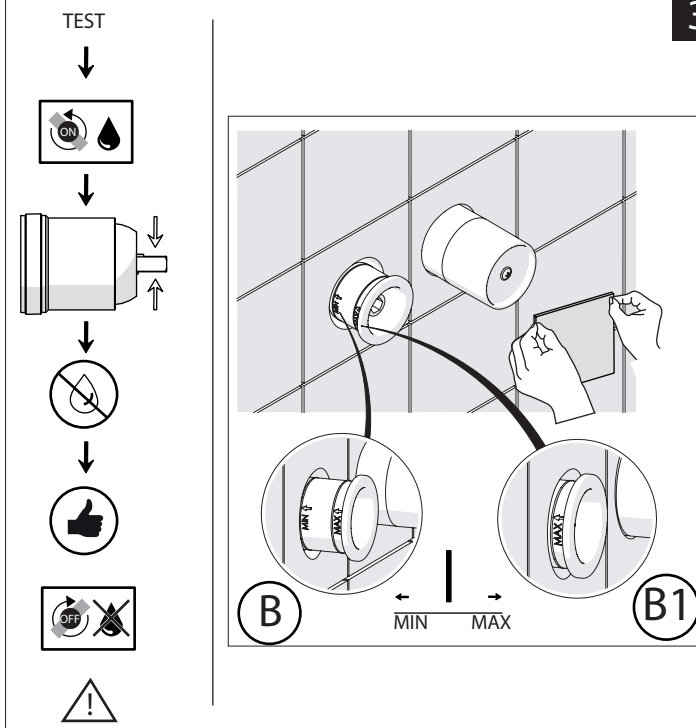

Not included / Non incluso / Non Inclus / Nie zawarty/ No incluido / Nao incluido

SE NON CROMATO
IF NO CHROME

- IT** La finitura della parte estetica deve corrispondere a quella della parte incassata.
Se non corrisponde bisogna svitare l'anello CROMATO e avvitare l'anello in finitura fornito solo nel kit della parte estetica.
- EN** The finish of the external part must be combined with the finish of the flush-fit part.
If it does not match, unscrew the CHROME ring and screw the finishing ring supplied only in the kit of the aesthetic part.

RIFERIMENTO IISTRWE81198#---STD
REFERENCE

Ø MAX 55 mm

NOBILI

www.nobili.it

PRIMA DI INIZIARE / BEFORE STARTING

PULIZIA / CLEANING

IISTR00198#---STD

REV3.03/2020