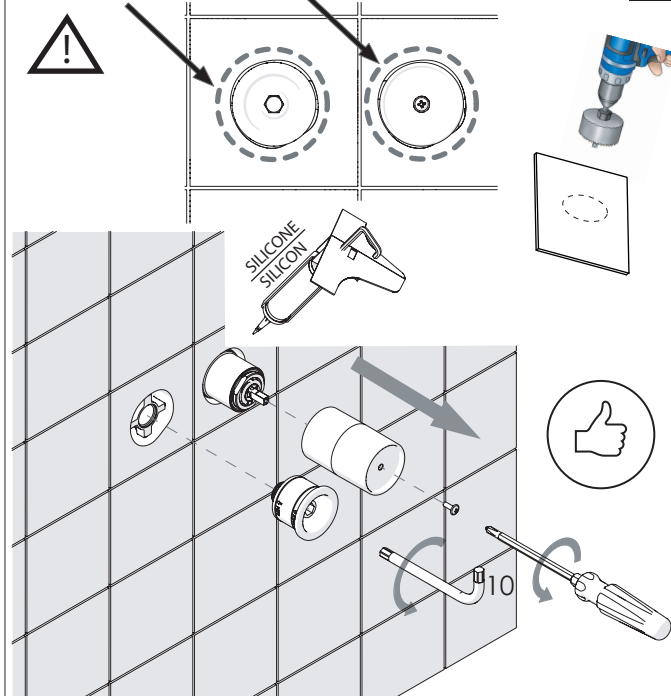

Not included / Non incluso / Non Inclus / Nie zawarty/ No incluido / Nao incluido

SE NON CROMATO
IF NO CHROME

- IT** La finitura della parte estetica deve corrispondere a quella della parte incassata.
Se non corrisponde bisogna svitare l'anello CROMATO e avvitare l'anello in finitura fornito solo nel kit della parte estetica.
- EN** The finish of the external part must be combined with the finish of the flush-fit part.
If it does not match, unscrew the CHROME ring and screw the finishing ring supplied only in the kit of the aesthetic part.

RIFERIMENTO IISTRWE81198#---STD
REFERENCE

Ø MAX 55 mm

NOBILI

www.nobili.it

PRIMA DI INIZIARE / BEFORE STARTING

PULIZIA / CLEANING

IISTR00198#---STD

REV3.03/2020