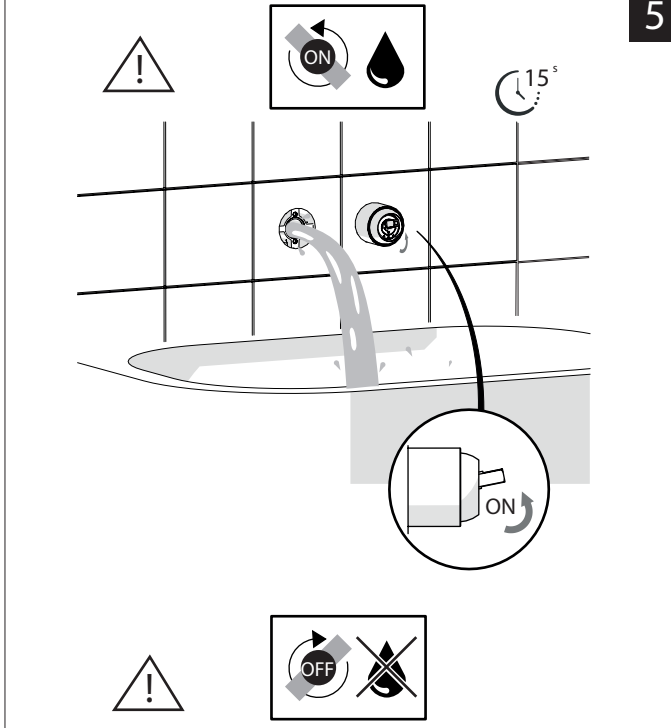

Not included / Non incluso / Non Inclus / Nie zawarty/ No incluido / Nao incluido

SE NON CROMATO
IF NO CHROME

- IT** La finitura della parte estetica deve corrispondere a quella della parte incassata.
Se non corrisponde bisogna svitare l'anello CROMATO e avvitare l'anello in finitura fornito solo nel kit della parte estetica.
- EN** The finish of the external part must be combined with the finish of the flush-fit part.
If it does not match, unscrew the CHROME ring and screw the finishing ring supplied only in the kit of the aesthetic part.

RIFERIMENTO IISTRWE81198#---STD
REFERENCE

Ø MAX 55 mm

NOBILI

www.nobili.it

PRIMA DI INIZIARE / BEFORE STARTING

PULIZIA / CLEANING

IISTR00198#---STD

REV3.03/2020