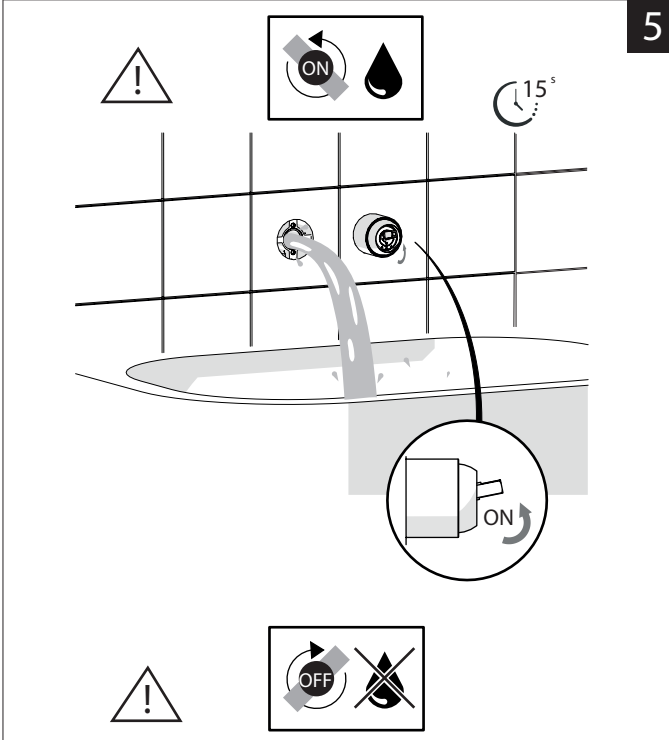

Not included / Non incluso / Non Inclus / Nie zawarty/ No incluido / Nao incluido

SE NON CROMATO
IF NO CHROME

- IT** La finitura della parte estetica deve corrispondere a quella della parte incassata.
Se non corrisponde bisogna svitare l'anello CROMATO e avvitare l'anello in finitura fornito solo nel kit della parte estetica.
- EN** The finish of the external part must be combined with the finish of the flush-fit part.
If it does not match, unscrew the CHROME ring and screw the finishing ring supplied only in the kit of the aesthetic part.

RIFERIMENTO IISTRWE81198#---STD
REFERENCE

Ø MAX 55 mm

NOBILI S

www.nobili.it

PRIMA DI INIZIARE / BEFORE STARTING

PULIZIA / CLEANING

IISTR00198#---STD

REV3.03/2020