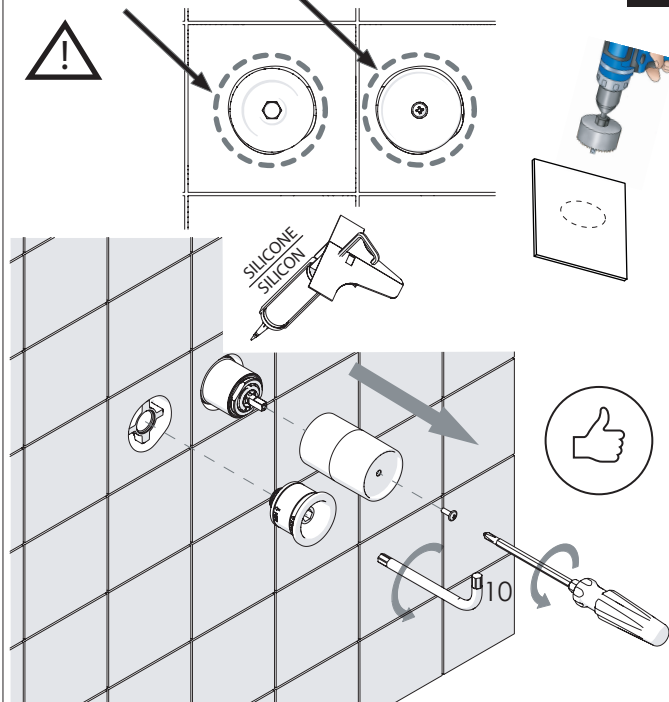

Not included / Non incluso / Non Inclus / Nie zawarty/ No incluido / Nao incluido

SE NON CROMATO
IF NO CHROME

- IT** La finitura della parte estetica deve corrispondere a quella della parte incassata.
Se non corrisponde bisogna svitare l'anello CROMATO e avvitare l'anello in finitura fornito solo nel kit della parte estetica.
- EN** The finish of the external part must be combined with the finish of the flush-fit part.
If it does not match, unscrew the CHROME ring and screw the finishing ring supplied only in the kit of the aesthetic part.

RIFERIMENTO IISTRWE81198#---STD
REFERENCE

Ø MAX 55 mm

NOBILI S

www.nobili.it

PRIMA DI INIZIARE / BEFORE STARTING

PULIZIA / CLEANING

IISTR00198#---STD

REV3.03/2020