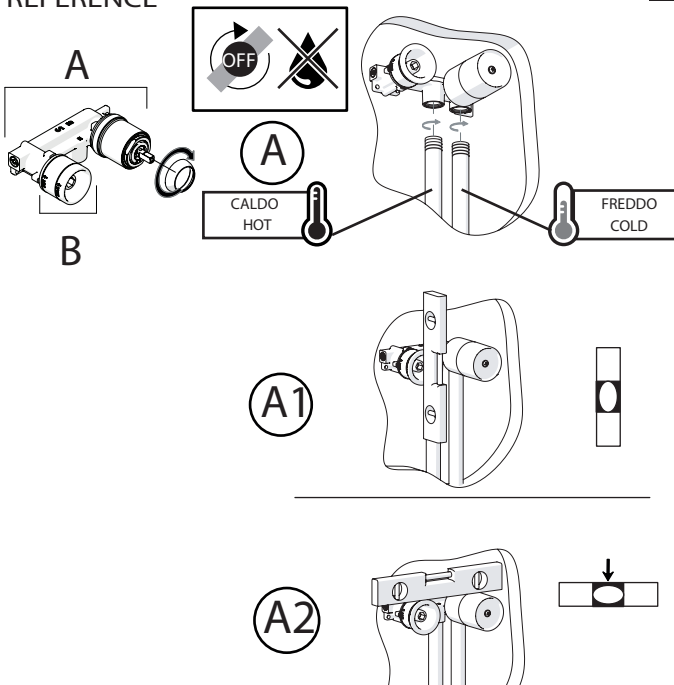

Not included / Non incluso / Non Inclus / Nie zawarty/ No incluido / Nao incluido

SE NON CROMATO
IF NO CHROME

- IT** La finitura della parte estetica deve corrispondere a quella della parte incassata.
Se non corrisponde bisogna svitare l'anello CROMATO e avvitare l'anello in finitura fornito solo nel kit della parte estetica.
- EN** The finish of the external part must be combined with the finish of the flush-fit part.
If it does not match, unscrew the CHROME ring and screw the finishing ring supplied only in the kit of the aesthetic part.

RIFERIMENTO IISTRWE81198#---STD
REFERENCE

Ø MAX 55 mm

NOBILI S

www.nobili.it

PRIMA DI INIZIARE / BEFORE STARTING

PULIZIA / CLEANING

IISTR00198#---STD

REV3.03/2020