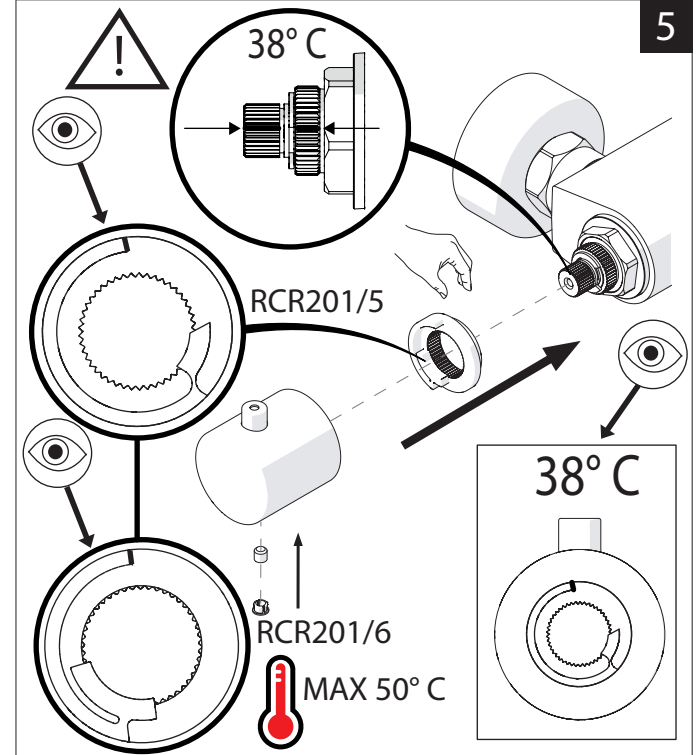

RCR201/6

RCR201/5

4

RCR201/6

RCR201/5

5

38

| | | | | |
|--|-------------------|-------------------|----------|--|
| | P P bar | MAX 10 0,5 MIN | 5 1 | |
| | T T °C | MAX 80 | 65 45 | |
| | | | | |

IISTR00201/5#—NEU REV2.12/2019

Not included / Non incluso / Non Inclus / Nie zawarty / No incluido / Nao incluido

1

RIFERIMENTO ALLA PIASTRELLA
REFERENCE TO THE TILE

MIN 67
MAX 89

www.grupponobili.it

PRIMA DI INIZIARE / BEFORE STARTING