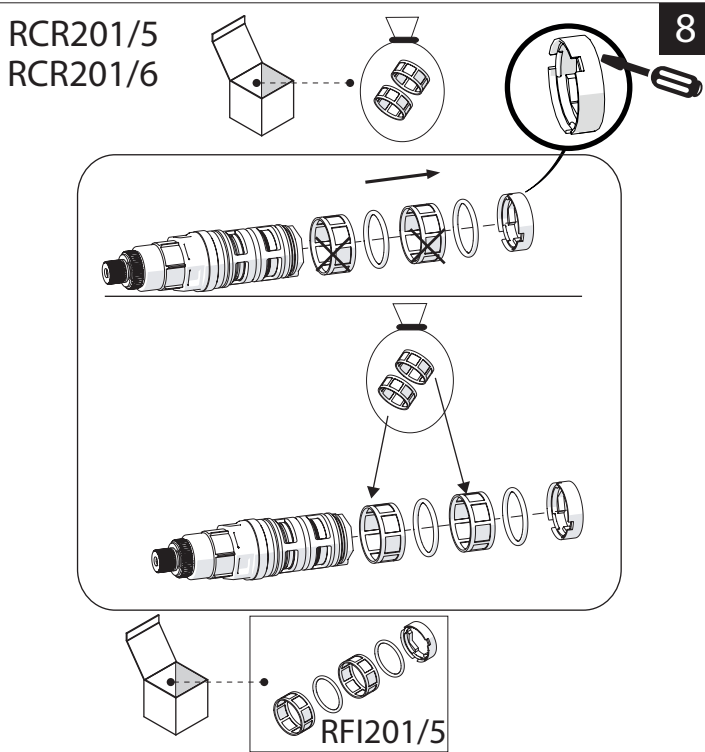

RCR201/5

1

RCR201/6

RCR201/56
RCR201/56A

RCR201/5
RCR201/6

2

RCR201/5

3

RCR201/6

RCR201/5

4

RCR201/6

RCR201/5

5

38

| | | | | |
|--|-------------------|-------------------|----------|--|
| | P P bar | MAX 10 0,5 MIN | 5 1 | |
| | T T °C | MAX 80 | 65 45 | |
| | | | | |

IISTR00201/5#—NEU REV2.12/2019

Not included / Non incluso / Non Inclus / Nie zawarty / No incluido / Nao incluido

1

RIFERIMENTO ALLA PIASTRELLA
REFERENCE TO THE TILE

MIN 67
MAX 89

www.grupponobili.it

PRIMA DI INIZIARE / BEFORE STARTING