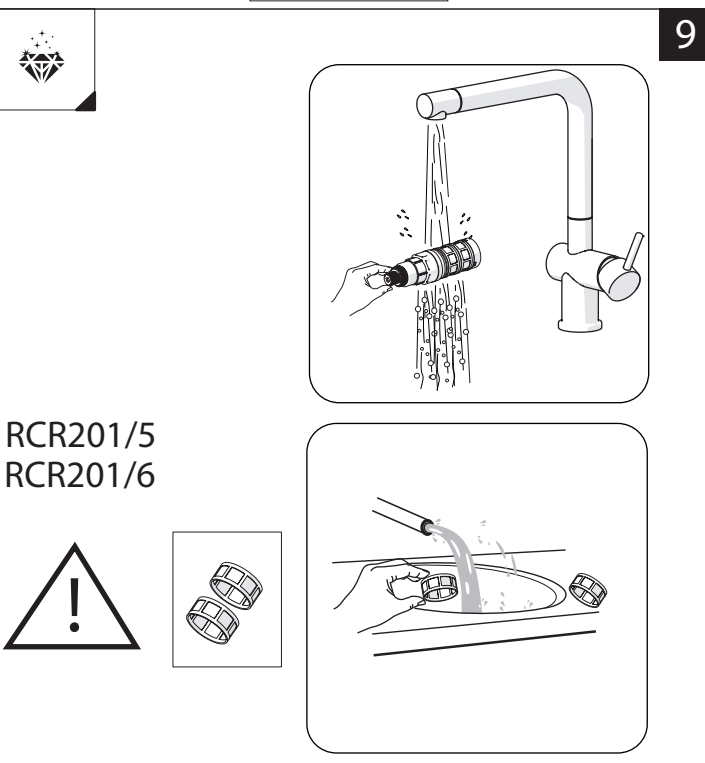

RCR201/6

RCR201/5

4

RCR201/6

RCR201/5

5

38

| | | | | |
|--|-------------------|-------------------|----------|--|
| | P P bar | MAX 10 0,5 MIN | 5 1 | |
| | T T °C | MAX 80 | 65 45 | |
| | | | | |