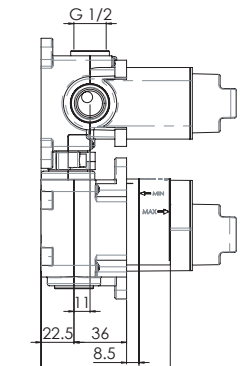

Not included / Non incluso / Non Inclus / Nie zawarty / No incluido / Nao incluido

1

RIFERIMENTO ALLA PIASTRELLA
REFERENCE TO THE TILE

MIN 67
MAX 89