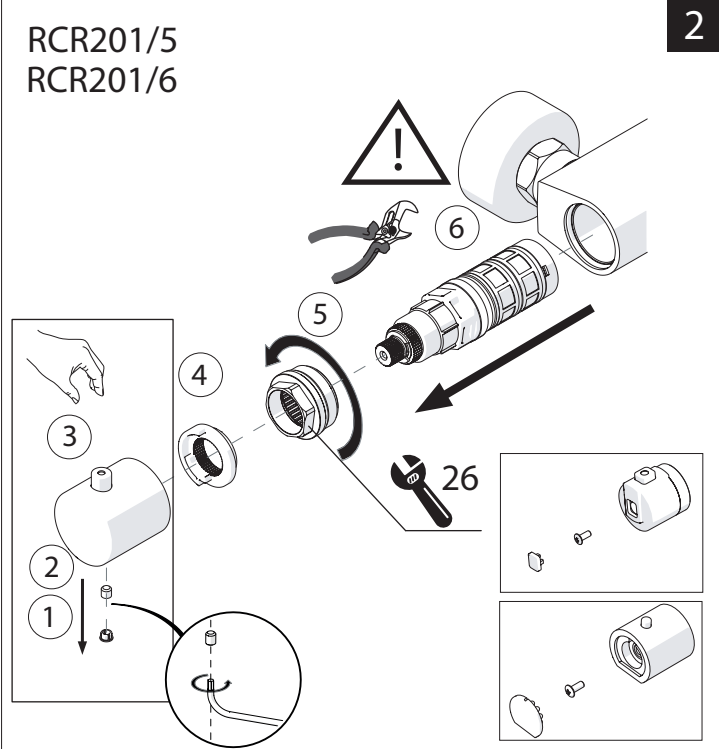

RCR201/5

1

RCR201/6

RCR201/56
RCR201/56A

RCR201/5
RCR201/6

2

RCR201/5

3

RCR201/6

RCR201/5

4

RCR201/6

RCR201/5

5

38

| | | | | |
|--|-------------------|-------------------|----------|--|
| | P P bar | MAX 10 0,5 MIN | 5 1 | |
| | T T °C | MAX 80 | 65 45 | |
| | | | | |

IISTR00201/5#—NEU REV2.12/2019

Not included / Non incluso / Non Inclus / Nie zawarty / No incluido / Nao incluido

1

RIFERIMENTO ALLA PIASTRELLA
REFERENCE TO THE TILE

MIN 67
MAX 89

www.grupponobili.it

PRIMA DI INIZIARE / BEFORE STARTING