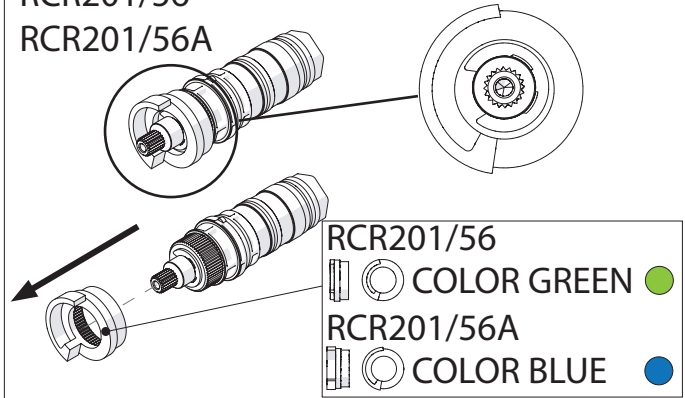

RCR201/5

1

RCR201/6

RCR201/56
RCR201/56A

RCR201/5
RCR201/6

2

RCR201/5

3

RCR201/6

RCR201/5

4

RCR201/6

RCR201/5

5

38

| | | | | |
|--|-------------------|-------------------|----------|--|
| | P P bar | MAX 10 0,5 MIN | 5 1 | |
| | T T °C | MAX 80 | 65 45 | |
| | | | | |