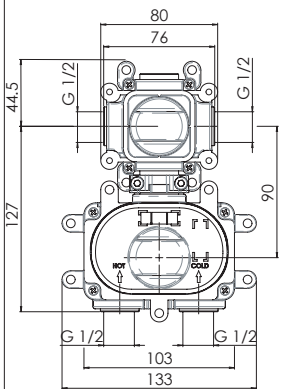

RIFERIMENTO ALLA PIASTRELLA
REFERENCE TO THE TILE