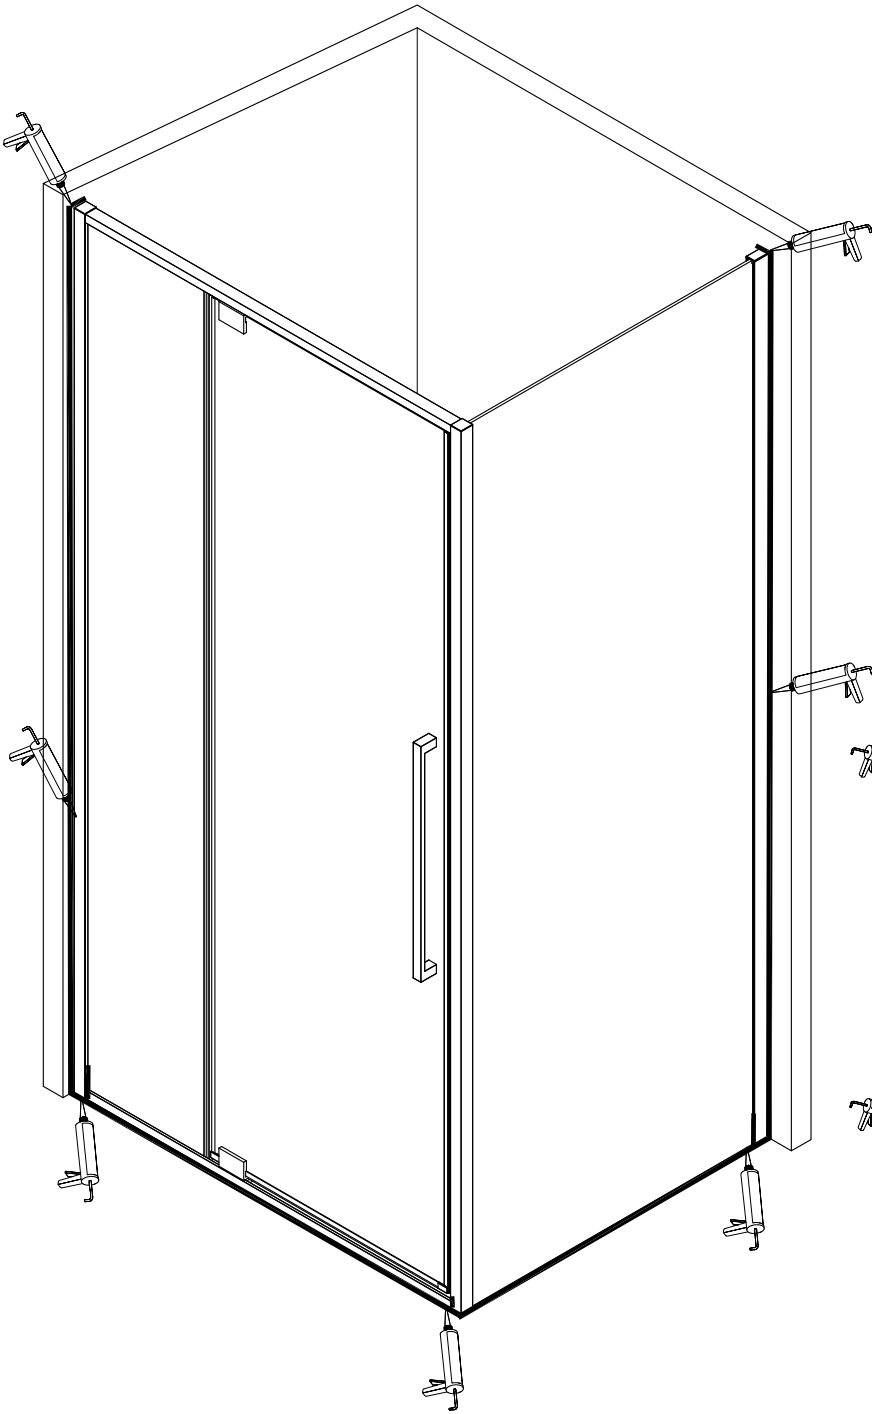

### Душевая кабина

- S818 (1000\*800\*1950mm)
- S812 (900\*900\*1950mm)
- S812 (1000\*1000\*1950mm)

**Благодарим Вас за выбор продукции Black & White. Надеемся, что Вы по достоинству оцените качество нашей продукции. Перед установкой и использованием продукции, пожалуйста, внимательно ознакомьтесь с данной инструкцией.**

5.0

X1

23

X1

26

ST5.5X13

X4