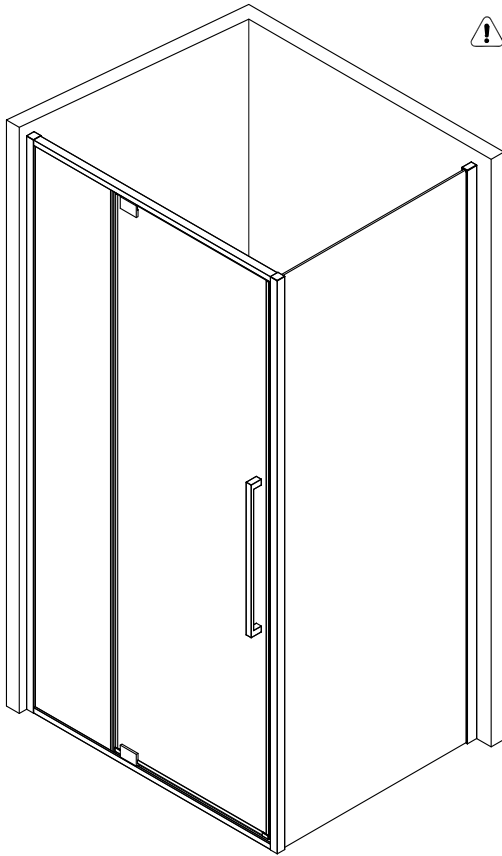

### Душевая кабина

- S818 (1000\*800\*1950mm)
- S812 (900\*900\*1950mm)
- S812 (1000\*1000\*1950mm)

**Благодарим Вас за выбор продукции Black & White. Надеемся, что Вы по достоинству оцените качество нашей продукции. Перед установкой и использованием продукции, пожалуйста, внимательно ознакомьтесь с данной инструкцией.**

5.0

X1

23

X1

26

ST5.5X13

X4