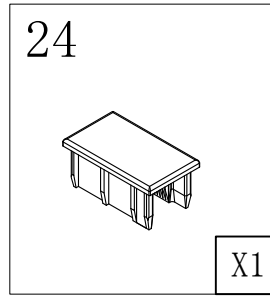

### Душевая кабина

- S818 (1000\*800\*1950mm)
- S812 (900\*900\*1950mm)
- S812 (1000\*1000\*1950mm)

**Благодарим Вас за выбор продукции Black & White. Надеемся, что Вы по достоинству оцените качество нашей продукции. Перед установкой и использованием продукции, пожалуйста, внимательно ознакомьтесь с данной инструкцией.**

2mm

2.5mm

4mm

12

X1

13

X2

14

5.0

X1

23

X1

26

ST5.5X13

X4