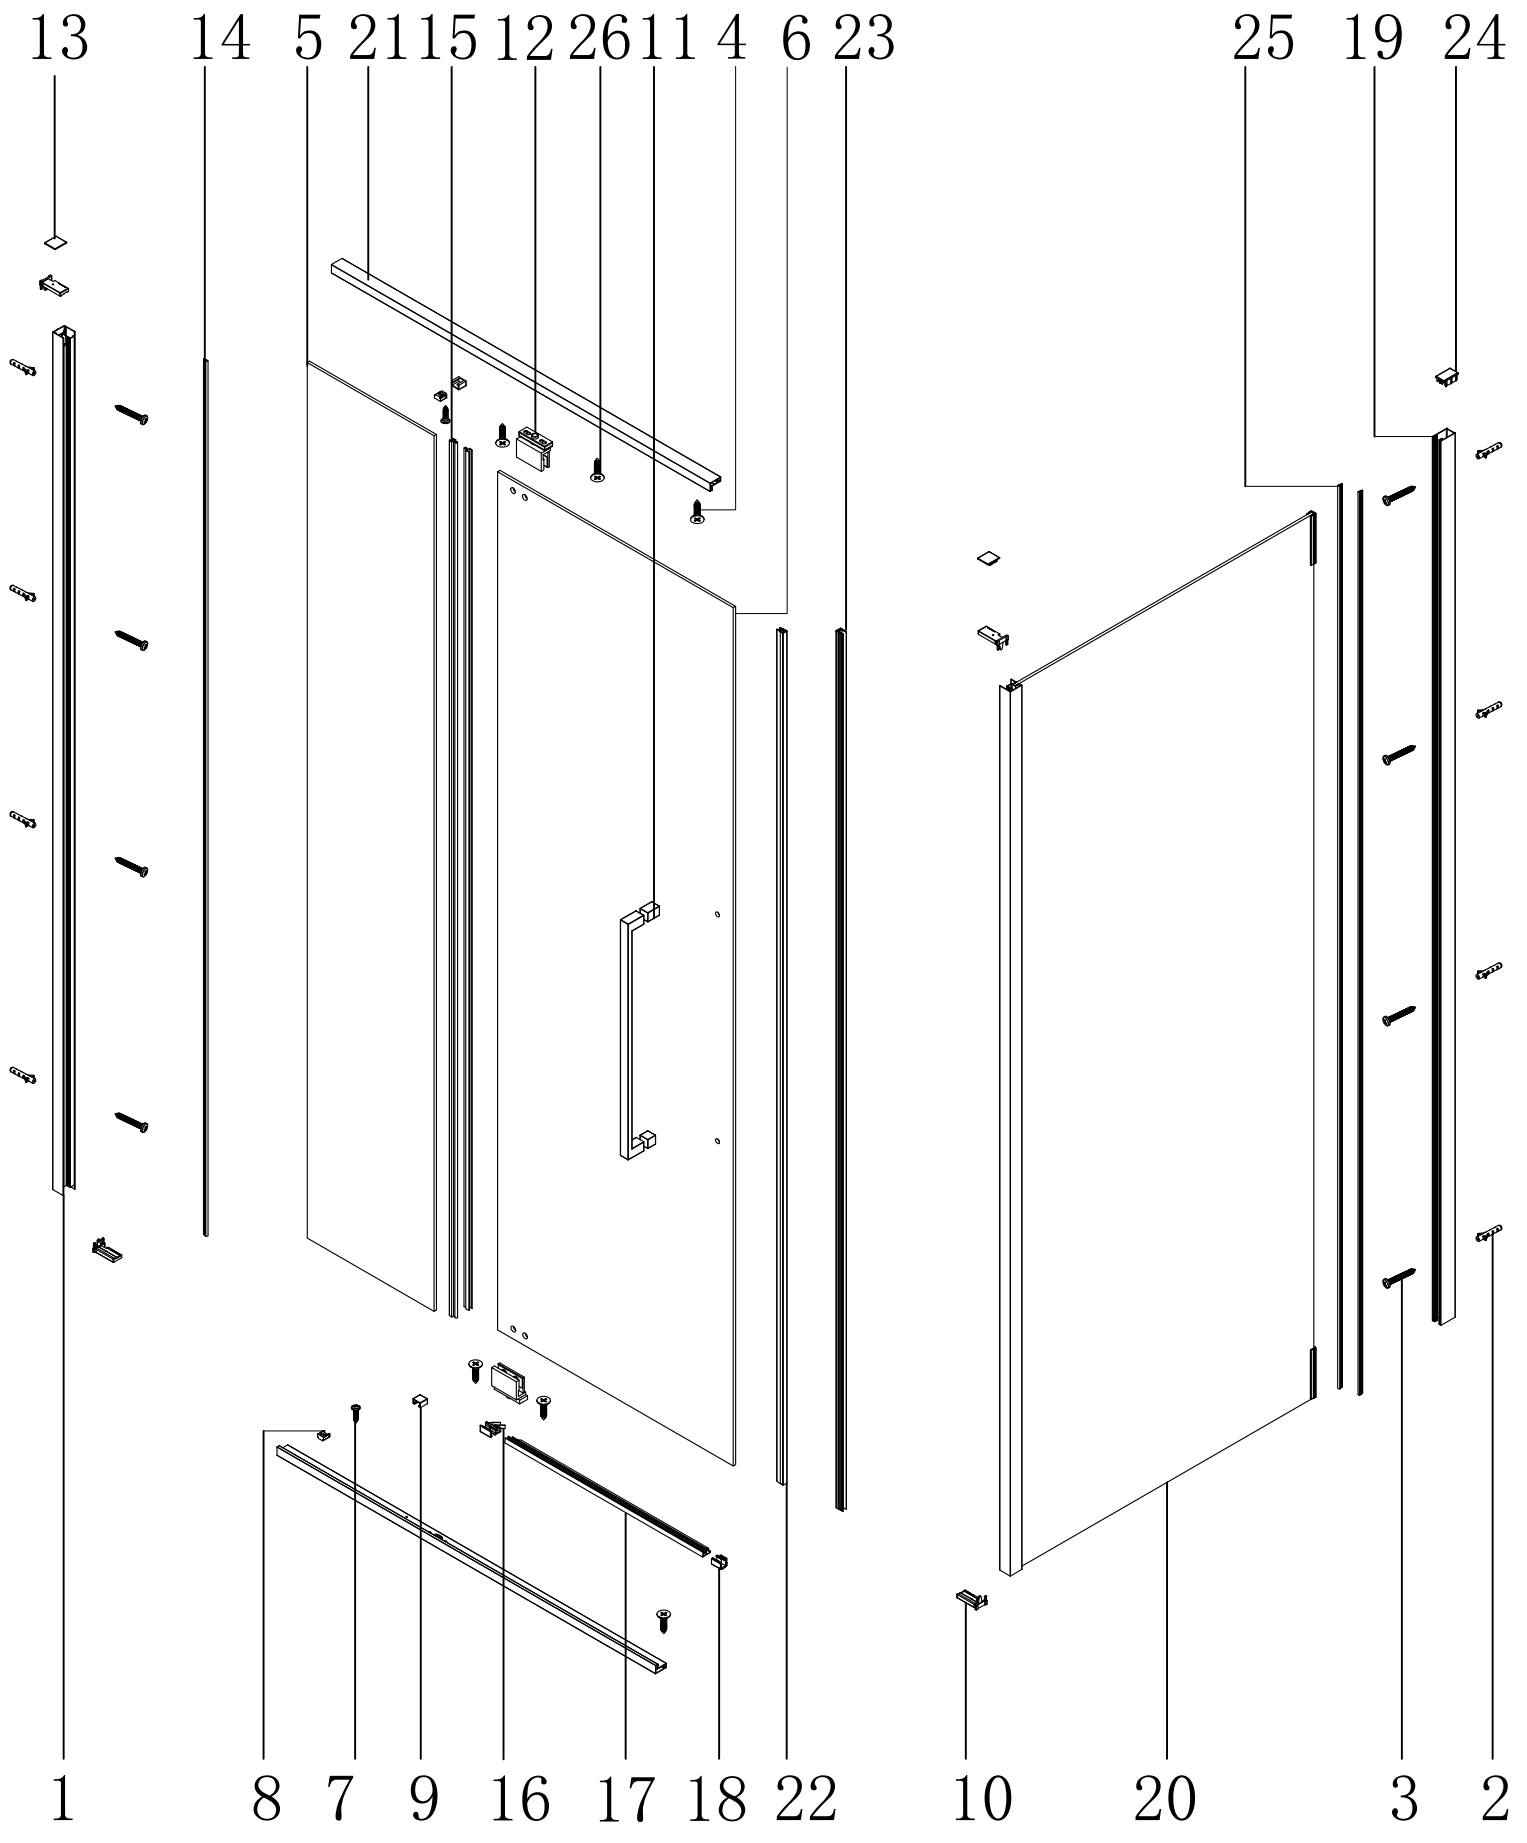

### Душевая кабина

- S818 (1000\*800\*1950mm)
- S812 (900\*900\*1950mm)
- S812 (1000\*1000\*1950mm)

**Благодарим Вас за выбор продукции Black & White. Надеемся, что Вы по достоинству оцените качество нашей продукции. Перед установкой и использованием продукции, пожалуйста, внимательно ознакомьтесь с данной инструкцией.**

2mm

2.5mm

4mm

12

X1

13

X2

14

5.0

X1

23

X1

26

ST5.5X13

X4