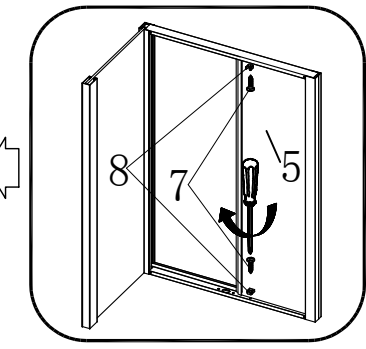

### Душевая кабина

- S818 (1000\*800\*1950mm)
- S812 (900\*900\*1950mm)
- S812 (1000\*1000\*1950mm)

**Благодарим Вас за выбор продукции Black & White. Надеемся, что Вы по достоинству оцените качество нашей продукции. Перед установкой и использованием продукции, пожалуйста, внимательно ознакомьтесь с данной инструкцией.**

2mm

2.5mm

4mm

12

X1

13

X2

14