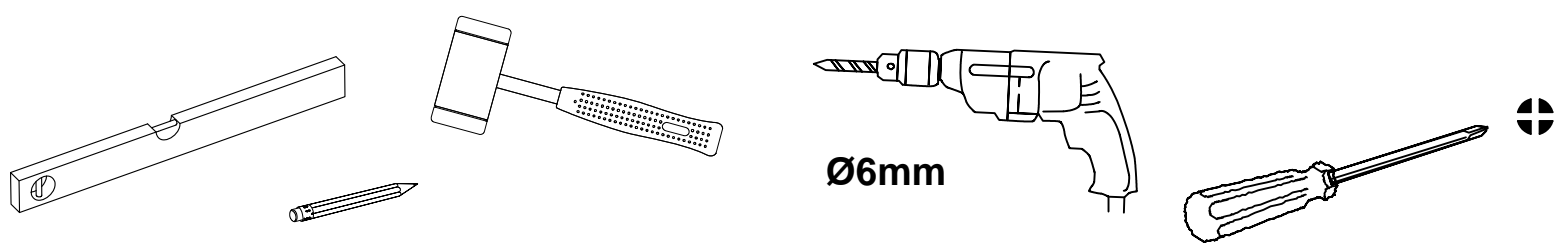

### Душевая кабина

- S818 (1000\*800\*1950mm)
- S812 (900\*900\*1950mm)
- S812 (1000\*1000\*1950mm)

**Благодарим Вас за выбор продукции Black & White. Надеемся, что Вы по достоинству оцените качество нашей продукции. Перед установкой и использованием продукции, пожалуйста, внимательно ознакомьтесь с данной инструкцией.**

2mm

2.5mm

4mm

12

X1

13

X2

14

5.0

X1

23

X1

26

ST5.5X13

X4