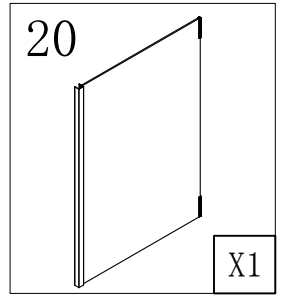

### Душевая кабина

- S818 (1000\*800\*1950mm)
- S812 (900\*900\*1950mm)
- S812 (1000\*1000\*1950mm)

**Благодарим Вас за выбор продукции Black & White. Надеемся, что Вы по достоинству оцените качество нашей продукции. Перед установкой и использованием продукции, пожалуйста, внимательно ознакомьтесь с данной инструкцией.**

2mm

2.5mm

4mm

12

X1

13

X2

14

5.0

X1

23

X1

26

ST5.5X13

X4