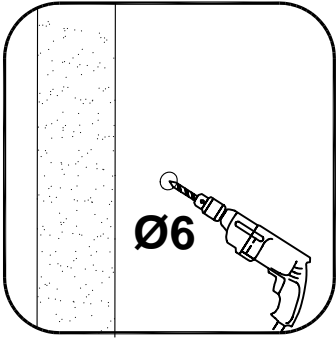

### Душевая кабина

- S818 (1000\*800\*1950mm)
- S812 (900\*900\*1950mm)
- S812 (1000\*1000\*1950mm)

**Благодарим Вас за выбор продукции Black & White. Надеемся, что Вы по достоинству оцените качество нашей продукции. Перед установкой и использованием продукции, пожалуйста, внимательно ознакомьтесь с данной инструкцией.**

2mm

2.5mm

4mm

12

X1

13

X2

14