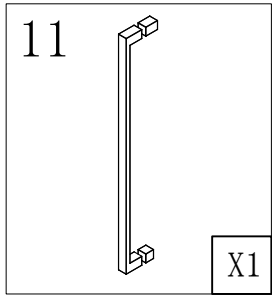

### Душевая кабина

- S818 (1000\*800\*1950mm)
- S812 (900\*900\*1950mm)
- S812 (1000\*1000\*1950mm)

**Благодарим Вас за выбор продукции Black & White. Надеемся, что Вы по достоинству оцените качество нашей продукции. Перед установкой и использованием продукции, пожалуйста, внимательно ознакомьтесь с данной инструкцией.**

2mm

2.5mm

4mm

12

X1

13

X2

14

5.0

X1

23

X1

26

ST5.5X13

X4