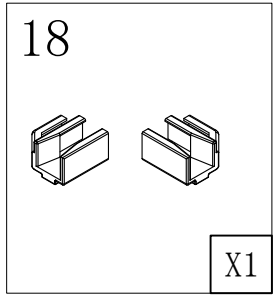

### Душевая кабина

- S818 (1000\*800\*1950mm)
- S812 (900\*900\*1950mm)
- S812 (1000\*1000\*1950mm)

**Благодарим Вас за выбор продукции Black & White. Надеемся, что Вы по достоинству оцените качество нашей продукции. Перед установкой и использованием продукции, пожалуйста, внимательно ознакомьтесь с данной инструкцией.**

2mm

2.5mm

4mm

12

X1

13

X2

14

5.0

X1

23

X1

26

ST5.5X13

X4