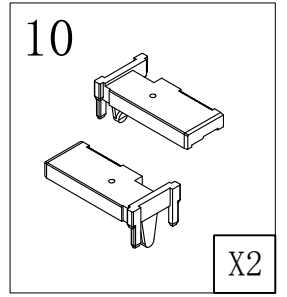

### Душевая кабина

- S818 (1000\*800\*1950mm)
- S812 (900\*900\*1950mm)
- S812 (1000\*1000\*1950mm)

**Благодарим Вас за выбор продукции Black & White. Надеемся, что Вы по достоинству оцените качество нашей продукции. Перед установкой и использованием продукции, пожалуйста, внимательно ознакомьтесь с данной инструкцией.**

2mm

2.5mm

4mm

12

X1

13

X2

14

5.0

X1

23

X1

26

ST5.5X13

X4