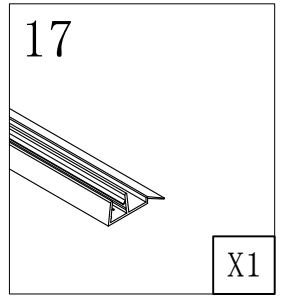

### Душевая кабина

- S818 (1000\*800\*1950mm)
- S812 (900\*900\*1950mm)
- S812 (1000\*1000\*1950mm)

**Благодарим Вас за выбор продукции Black & White. Надеемся, что Вы по достоинству оцените качество нашей продукции. Перед установкой и использованием продукции, пожалуйста, внимательно ознакомьтесь с данной инструкцией.**

2mm

2.5mm

4mm

12

X1

13

X2

14

5.0

X1

23

X1

26

ST5.5X13

X4