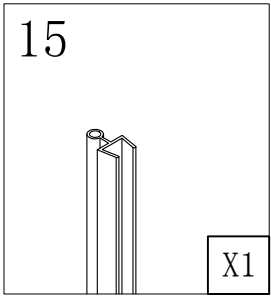

### Душевая кабина

- S818 (1000\*800\*1950mm)
- S812 (900\*900\*1950mm)
- S812 (1000\*1000\*1950mm)

**Благодарим Вас за выбор продукции Black & White. Надеемся, что Вы по достоинству оцените качество нашей продукции. Перед установкой и использованием продукции, пожалуйста, внимательно ознакомьтесь с данной инструкцией.**

2mm

2.5mm

4mm

12

X1

13

X2

14

5.0

X1

23

X1

26

ST5.5X13

X4