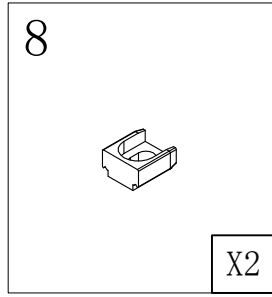

### Душевая кабина

- S818 (1000\*800\*1950mm)
- S812 (900\*900\*1950mm)
- S812 (1000\*1000\*1950mm)

**Благодарим Вас за выбор продукции Black & White. Надеемся, что Вы по достоинству оцените качество нашей продукции. Перед установкой и использованием продукции, пожалуйста, внимательно ознакомьтесь с данной инструкцией.**

2mm

2.5mm

4mm

12

X1

13

X2

14

5.0

X1

23

X1

26

ST5.5X13

X4