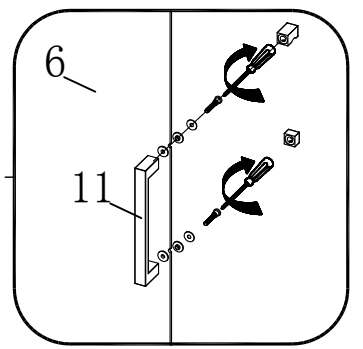

### Душевая кабина

- S818 (1000\*800\*1950mm)
- S812 (900\*900\*1950mm)
- S812 (1000\*1000\*1950mm)

**Благодарим Вас за выбор продукции Black & White. Надеемся, что Вы по достоинству оцените качество нашей продукции. Перед установкой и использованием продукции, пожалуйста, внимательно ознакомьтесь с данной инструкцией.**

2mm

2.5mm

4mm

12

X1

13

X2

14

5.0

X1

23

X1

26

ST5.5X13

X4