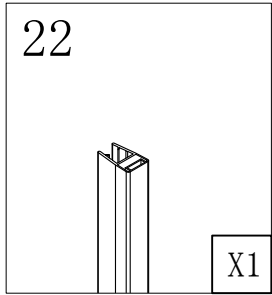

### Душевая кабина

- S818 (1000\*800\*1950mm)
- S812 (900\*900\*1950mm)
- S812 (1000\*1000\*1950mm)

**Благодарим Вас за выбор продукции Black & White. Надеемся, что Вы по достоинству оцените качество нашей продукции. Перед установкой и использованием продукции, пожалуйста, внимательно ознакомьтесь с данной инструкцией.**

2mm

2.5mm

4mm

12

X1

13

X2

14

5.0

X1

23

X1

26

ST5.5X13

X4