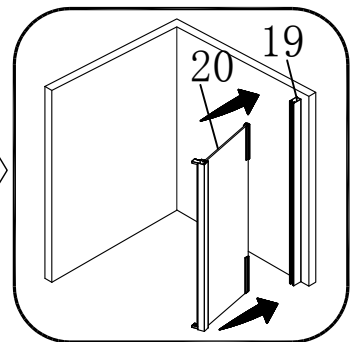

### Душевая кабина

- S818 (1000\*800\*1950mm)
- S812 (900\*900\*1950mm)
- S812 (1000\*1000\*1950mm)

**Благодарим Вас за выбор продукции Black & White. Надеемся, что Вы по достоинству оцените качество нашей продукции. Перед установкой и использованием продукции, пожалуйста, внимательно ознакомьтесь с данной инструкцией.**

2mm

2.5mm

4mm

12

X1

13

X2

14