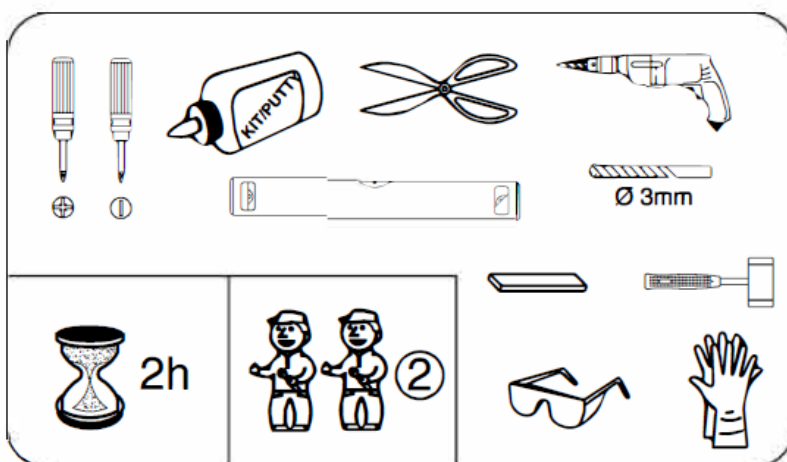

ВАЖНО!

Перед установкой внимательно проверьте комплектацию выбранной Вами продукции, а также отсутствие повреждений при транспортировке. Претензии по недокомплектации и по повреждениям после установки изделия не принимаются. Во избежании травматизма при сборке и использовании изделия, внимательно прочтите данное руководство. Несоблюдение инструкции может повлечь неправильную сборку изделия и снятие изделия с гарантии.