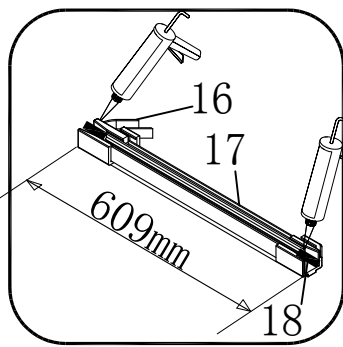

### Душевая кабина

- S818 (1000\*800\*1950mm)
- S812 (900\*900\*1950mm)
- S812 (1000\*1000\*1950mm)

**Благодарим Вас за выбор продукции Black & White. Надеемся, что Вы по достоинству оцените качество нашей продукции. Перед установкой и использованием продукции, пожалуйста, внимательно ознакомьтесь с данной инструкцией.**

2mm

2.5mm

4mm

12

X1

13

X2

14

5.0

X1

23

X1

26

ST5.5X13

X4