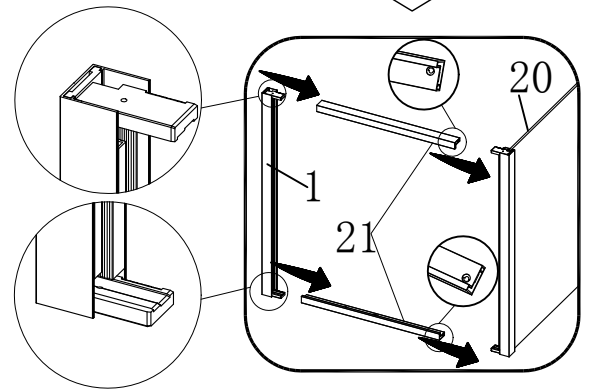

### Душевая кабина

- S818 (1000\*800\*1950mm)
- S812 (900\*900\*1950mm)
- S812 (1000\*1000\*1950mm)

**Благодарим Вас за выбор продукции Black & White. Надеемся, что Вы по достоинству оцените качество нашей продукции. Перед установкой и использованием продукции, пожалуйста, внимательно ознакомьтесь с данной инструкцией.**

2mm

2.5mm

4mm

12

X1

13

X2

14

5.0

X1

23

X1

26

ST5.5X13

X4