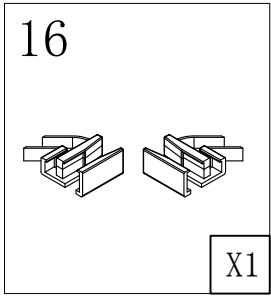

### Душевая кабина

- S818 (1000\*800\*1950mm)
- S812 (900\*900\*1950mm)
- S812 (1000\*1000\*1950mm)

**Благодарим Вас за выбор продукции Black & White. Надеемся, что Вы по достоинству оцените качество нашей продукции. Перед установкой и использованием продукции, пожалуйста, внимательно ознакомьтесь с данной инструкцией.**

2mm

2.5mm

4mm

12

X1

13

X2

14

5.0

X1

23

X1

26

ST5.5X13

X4