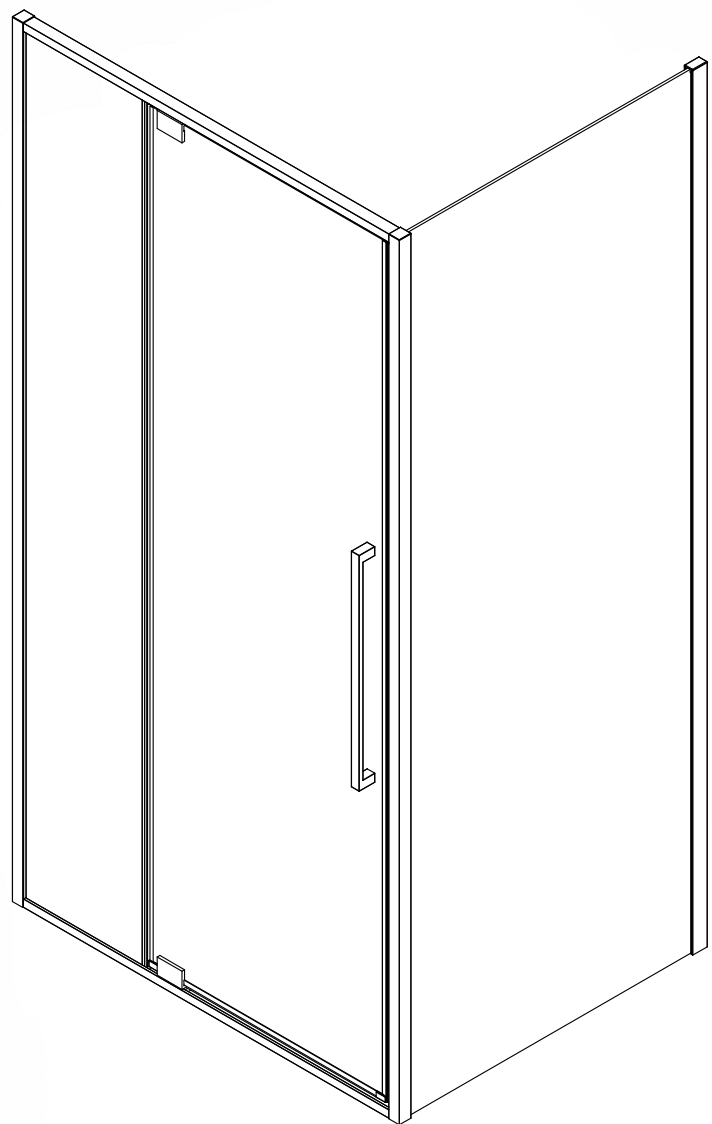

### Душевая кабина

- S818 (1000\*800\*1950mm)
- S812 (900\*900\*1950mm)
- S812 (1000\*1000\*1950mm)

**Благодарим Вас за выбор продукции Black & White. Надеемся, что Вы по достоинству оцените качество нашей продукции. Перед установкой и использованием продукции, пожалуйста, внимательно ознакомьтесь с данной инструкцией.**