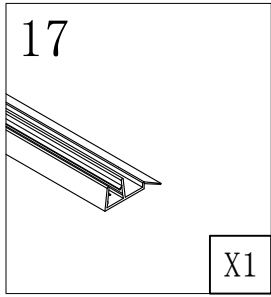

### Душевая кабина

- S818 (1000\*800\*1950mm)
- S812 (900\*900\*1950mm)
- S812 (1000\*1000\*1950mm)

**Благодарим Вас за выбор продукции Black & White. Надеемся, что Вы по достоинству оцените качество нашей продукции. Перед установкой и использованием продукции, пожалуйста, внимательно ознакомьтесь с данной инструкцией.**

2mm

2.5mm

4mm

12

X1

13

X2

14

5.0

X1

23

X1

26

ST5.5X13

X4