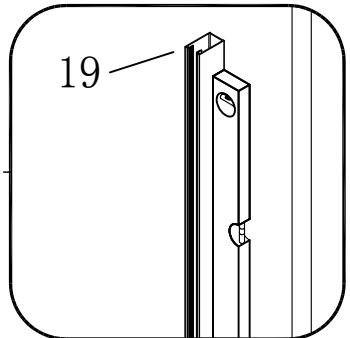

### Душевая кабина

- S818 (1000\*800\*1950mm)
- S812 (900\*900\*1950mm)
- S812 (1000\*1000\*1950mm)

**Благодарим Вас за выбор продукции Black & White. Надеемся, что Вы по достоинству оцените качество нашей продукции. Перед установкой и использованием продукции, пожалуйста, внимательно ознакомьтесь с данной инструкцией.**

2mm

2.5mm

4mm

12

X1

13

X2

14

5.0

X1

23

X1

26

ST5.5X13

X4