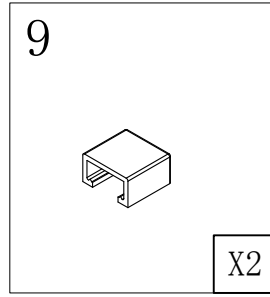

### Душевая кабина

- S818 (1000\*800\*1950mm)
- S812 (900\*900\*1950mm)
- S812 (1000\*1000\*1950mm)

**Благодарим Вас за выбор продукции Black & White. Надеемся, что Вы по достоинству оцените качество нашей продукции. Перед установкой и использованием продукции, пожалуйста, внимательно ознакомьтесь с данной инструкцией.**

2mm

2.5mm

4mm

12

X1

13

X2

14

5.0

X1

23

X1

26

ST5.5X13

X4