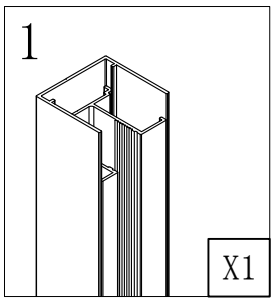

### Душевая кабина

- S818 (1000\*800\*1950mm)
- S812 (900\*900\*1950mm)
- S812 (1000\*1000\*1950mm)

**Благодарим Вас за выбор продукции Black & White. Надеемся, что Вы по достоинству оцените качество нашей продукции. Перед установкой и использованием продукции, пожалуйста, внимательно ознакомьтесь с данной инструкцией.**

2mm

2.5mm

4mm

12

X1

13

X2

14

5.0

X1

23

X1

26

ST5.5X13

X4