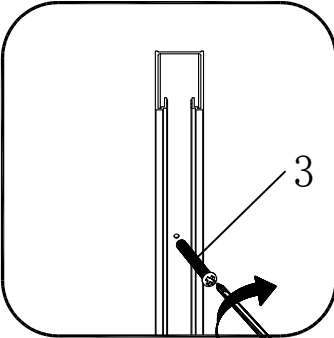

### Душевая кабина

- S818 (1000\*800\*1950mm)
- S812 (900\*900\*1950mm)
- S812 (1000\*1000\*1950mm)

**Благодарим Вас за выбор продукции Black & White. Надеемся, что Вы по достоинству оцените качество нашей продукции. Перед установкой и использованием продукции, пожалуйста, внимательно ознакомьтесь с данной инструкцией.**

2mm

2.5mm

4mm

12

X1

13

X2

14

5.0

X1

23

X1

26

ST5.5X13

X4