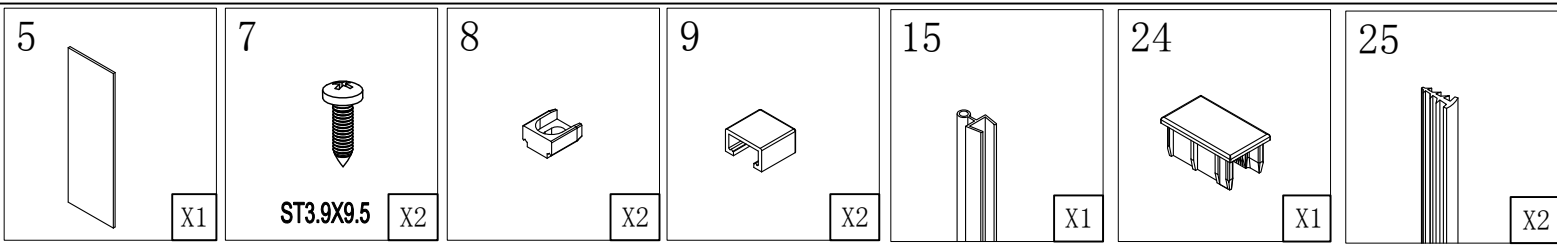

### Душевая кабина

- S818 (1000\*800\*1950mm)
- S812 (900\*900\*1950mm)
- S812 (1000\*1000\*1950mm)

**Благодарим Вас за выбор продукции Black & White. Надеемся, что Вы по достоинству оцените качество нашей продукции. Перед установкой и использованием продукции, пожалуйста, внимательно ознакомьтесь с данной инструкцией.**

2mm

2.5mm

4mm

12

X1

13

X2

14

5.0

X1

23

X1

26

ST5.5X13

X4