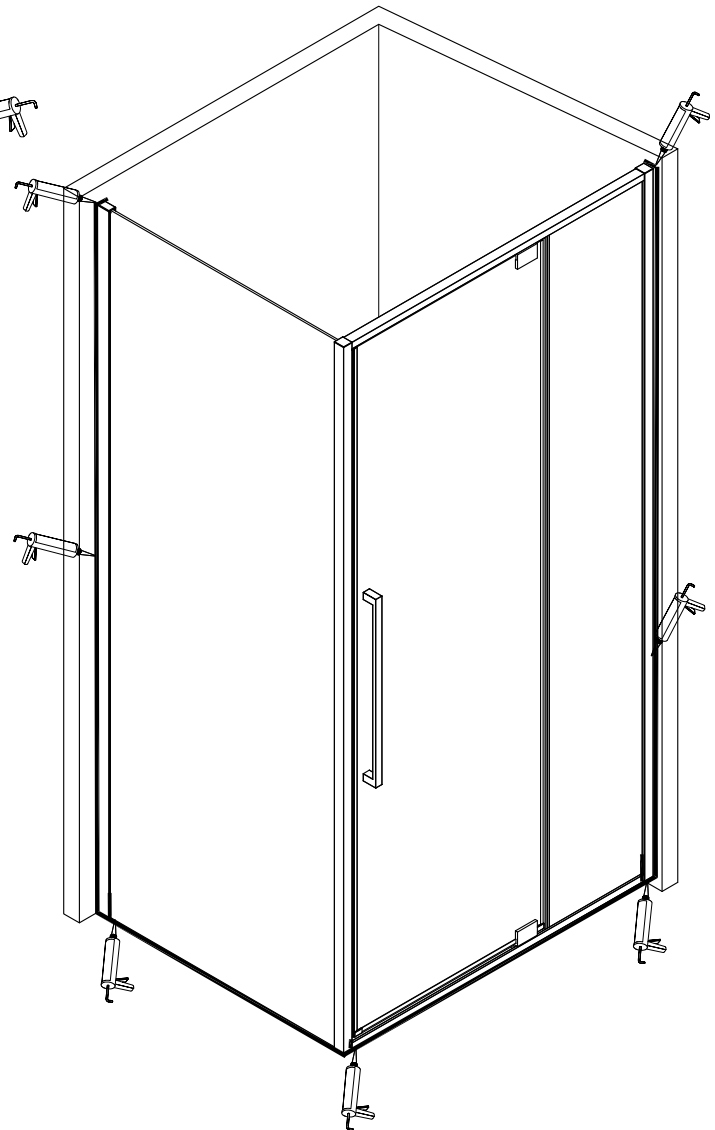

### Душевая кабина

- S818 (1000\*800\*1950mm)
- S812 (900\*900\*1950mm)
- S812 (1000\*1000\*1950mm)

**Благодарим Вас за выбор продукции Black & White. Надеемся, что Вы по достоинству оцените качество нашей продукции. Перед установкой и использованием продукции, пожалуйста, внимательно ознакомьтесь с данной инструкцией.**

5.0

X1

23

X1

26

ST5.5X13

X4