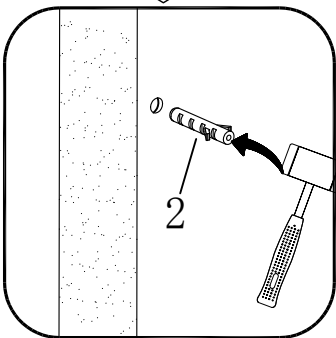

### Душевая кабина

- S818 (1000\*800\*1950mm)
- S812 (900\*900\*1950mm)
- S812 (1000\*1000\*1950mm)

**Благодарим Вас за выбор продукции Black & White. Надеемся, что Вы по достоинству оцените качество нашей продукции. Перед установкой и использованием продукции, пожалуйста, внимательно ознакомьтесь с данной инструкцией.**

2mm

2.5mm

4mm

12

X1

13

X2

14

5.0

X1

23

X1

26

ST5.5X13

X4