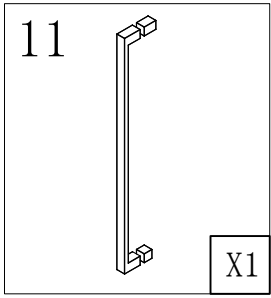

### Душевая кабина

- S818 (1000\*800\*1950mm)
- S812 (900\*900\*1950mm)
- S812 (1000\*1000\*1950mm)

**Благодарим Вас за выбор продукции Black & White. Надеемся, что Вы по достоинству оцените качество нашей продукции. Перед установкой и использованием продукции, пожалуйста, внимательно ознакомьтесь с данной инструкцией.**

2mm

2.5mm

4mm

12

X1

13

X2

14

5.0

X1

23

X1

26

ST5.5X13

X4