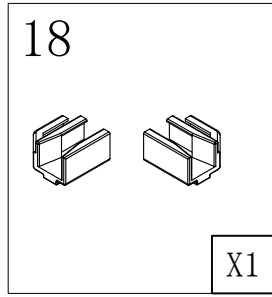

### Душевая кабина

- S818 (1000\*800\*1950mm)
- S812 (900\*900\*1950mm)
- S812 (1000\*1000\*1950mm)

**Благодарим Вас за выбор продукции Black & White. Надеемся, что Вы по достоинству оцените качество нашей продукции. Перед установкой и использованием продукции, пожалуйста, внимательно ознакомьтесь с данной инструкцией.**

2mm

2.5mm

4mm

12

X1

13

X2

14

5.0

X1

23

X1

26

ST5.5X13

X4