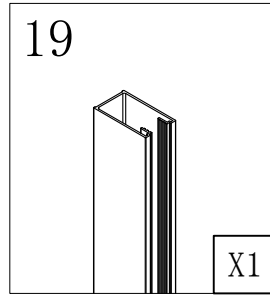

### Душевая кабина

- S818 (1000\*800\*1950mm)
- S812 (900\*900\*1950mm)
- S812 (1000\*1000\*1950mm)

**Благодарим Вас за выбор продукции Black & White. Надеемся, что Вы по достоинству оцените качество нашей продукции. Перед установкой и использованием продукции, пожалуйста, внимательно ознакомьтесь с данной инструкцией.**

2mm

2.5mm

4mm

12

X1

13

X2

14

5.0

X1

23

X1

26

ST5.5X13

X4