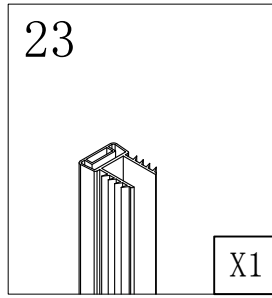

### Душевая кабина

- S818 (1000\*800\*1950mm)
- S812 (900\*900\*1950mm)
- S812 (1000\*1000\*1950mm)

**Благодарим Вас за выбор продукции Black & White. Надеемся, что Вы по достоинству оцените качество нашей продукции. Перед установкой и использованием продукции, пожалуйста, внимательно ознакомьтесь с данной инструкцией.**

2mm

2.5mm

4mm

12

X1

13

X2

14

5.0

X1

23

X1

26

ST5.5X13

X4