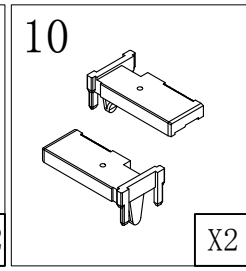

### Душевая кабина

- S818 (1000\*800\*1950mm)
- S812 (900\*900\*1950mm)
- S812 (1000\*1000\*1950mm)

**Благодарим Вас за выбор продукции Black & White. Надеемся, что Вы по достоинству оцените качество нашей продукции. Перед установкой и использованием продукции, пожалуйста, внимательно ознакомьтесь с данной инструкцией.**

2mm

2.5mm

4mm

12

X1

13

X2

14

5.0

X1

23

X1

26

ST5.5X13

X4