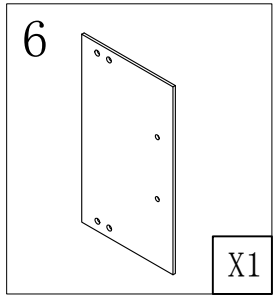

### Душевая кабина

- S818 (1000\*800\*1950mm)
- S812 (900\*900\*1950mm)
- S812 (1000\*1000\*1950mm)

**Благодарим Вас за выбор продукции Black & White. Надеемся, что Вы по достоинству оцените качество нашей продукции. Перед установкой и использованием продукции, пожалуйста, внимательно ознакомьтесь с данной инструкцией.**

2mm

2.5mm

4mm

12

X1

13

X2

14

5.0

X1

23

X1

26

ST5.5X13

X4