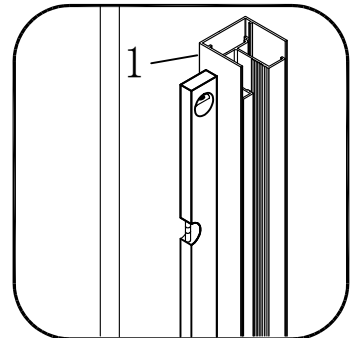

### Душевая кабина

- S818 (1000\*800\*1950mm)
- S812 (900\*900\*1950mm)
- S812 (1000\*1000\*1950mm)

**Благодарим Вас за выбор продукции Black & White. Надеемся, что Вы по достоинству оцените качество нашей продукции. Перед установкой и использованием продукции, пожалуйста, внимательно ознакомьтесь с данной инструкцией.**

2mm

2.5mm

4mm

12

X1

13

X2

14

5.0

X1

23

X1

26

ST5.5X13

X4