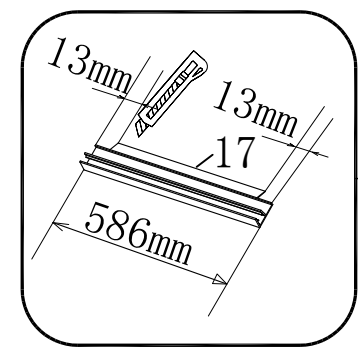

### Душевая кабина

- S818 (1000\*800\*1950mm)
- S812 (900\*900\*1950mm)
- S812 (1000\*1000\*1950mm)

**Благодарим Вас за выбор продукции Black & White. Надеемся, что Вы по достоинству оцените качество нашей продукции. Перед установкой и использованием продукции, пожалуйста, внимательно ознакомьтесь с данной инструкцией.**

2mm

2.5mm

4mm

12

X1

13

X2

14

5.0

X1

23

X1

26

ST5.5X13

X4