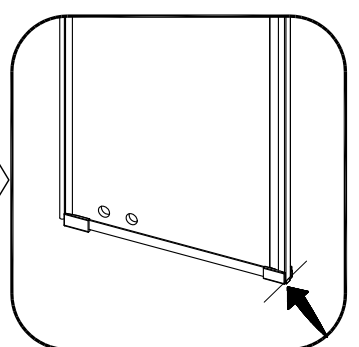

### Душевая кабина

- S818 (1000\*800\*1950mm)
- S812 (900\*900\*1950mm)
- S812 (1000\*1000\*1950mm)

**Благодарим Вас за выбор продукции Black & White. Надеемся, что Вы по достоинству оцените качество нашей продукции. Перед установкой и использованием продукции, пожалуйста, внимательно ознакомьтесь с данной инструкцией.**

2mm

2.5mm

4mm

12

X1

13

X2

14