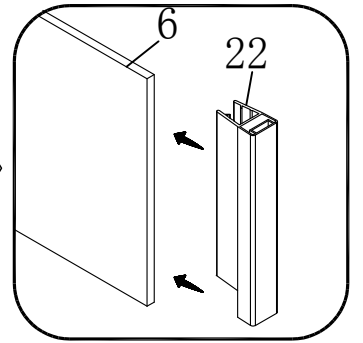

### Душевая кабина

- S818 (1000\*800\*1950mm)
- S812 (900\*900\*1950mm)
- S812 (1000\*1000\*1950mm)

**Благодарим Вас за выбор продукции Black & White. Надеемся, что Вы по достоинству оцените качество нашей продукции. Перед установкой и использованием продукции, пожалуйста, внимательно ознакомьтесь с данной инструкцией.**

2mm

2.5mm

4mm

12

X1

13

X2

14

5.0

X1

23

X1

26

ST5.5X13

X4