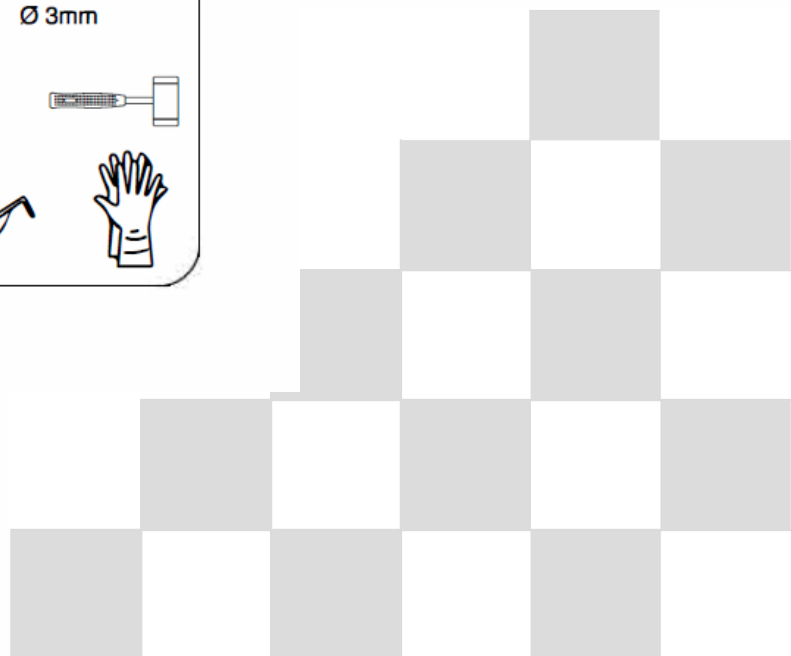

ВАЖНО!

Перед установкой внимательно проверьте комплектацию выбранной Вами продукции, а также отсутствие повреждений при транспортировке. Претензии по недокомплектации и по повреждениям после установки изделия не принимаются. Во избежании травматизма при сборке и использовании изделия, внимательно прочтите данное руководство. Несоблюдение инструкции может повлечь неправильную сборку изделия и снятие изделия с гарантии.