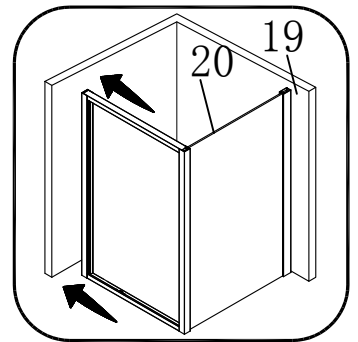

### Душевая кабина

- S818 (1000\*800\*1950mm)
- S812 (900\*900\*1950mm)
- S812 (1000\*1000\*1950mm)

**Благодарим Вас за выбор продукции Black & White. Надеемся, что Вы по достоинству оцените качество нашей продукции. Перед установкой и использованием продукции, пожалуйста, внимательно ознакомьтесь с данной инструкцией.**

2mm

2.5mm

4mm

12

X1

13

X2

14