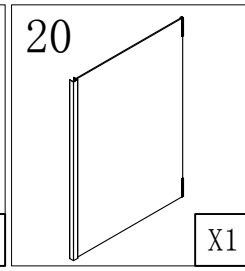

### Душевая кабина

- S818 (1000\*800\*1950mm)
- S812 (900\*900\*1950mm)
- S812 (1000\*1000\*1950mm)

**Благодарим Вас за выбор продукции Black & White. Надеемся, что Вы по достоинству оцените качество нашей продукции. Перед установкой и использованием продукции, пожалуйста, внимательно ознакомьтесь с данной инструкцией.**

2mm

2.5mm

4mm

12

X1

13

X2

14

5.0

X1

23

X1

26

ST5.5X13

X4