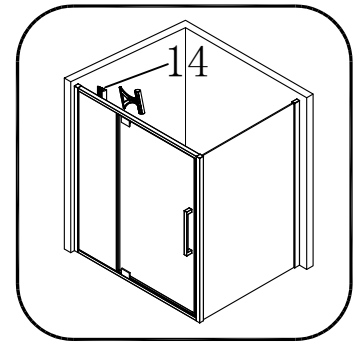

### Душевая кабина

- S818 (1000\*800\*1950mm)
- S812 (900\*900\*1950mm)
- S812 (1000\*1000\*1950mm)

**Благодарим Вас за выбор продукции Black & White. Надеемся, что Вы по достоинству оцените качество нашей продукции. Перед установкой и использованием продукции, пожалуйста, внимательно ознакомьтесь с данной инструкцией.**

5.0

X1

23

X1

26

ST5.5X13

X4