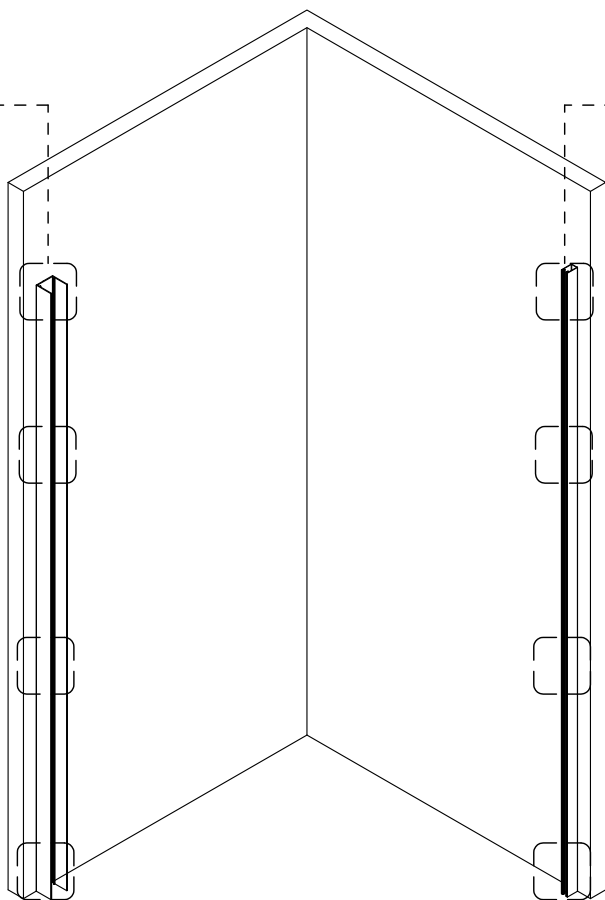

### Душевая кабина

- S818 (1000\*800\*1950mm)
- S812 (900\*900\*1950mm)
- S812 (1000\*1000\*1950mm)

**Благодарим Вас за выбор продукции Black & White. Надеемся, что Вы по достоинству оцените качество нашей продукции. Перед установкой и использованием продукции, пожалуйста, внимательно ознакомьтесь с данной инструкцией.**

2mm

2.5mm

4mm

12

X1

13

X2

14

5.0

X1

23

X1

26

ST5.5X13

X4