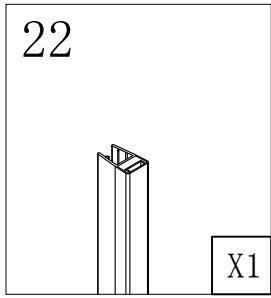

### Душевая кабина

- S818 (1000\*800\*1950mm)
- S812 (900\*900\*1950mm)
- S812 (1000\*1000\*1950mm)

**Благодарим Вас за выбор продукции Black & White. Надеемся, что Вы по достоинству оцените качество нашей продукции. Перед установкой и использованием продукции, пожалуйста, внимательно ознакомьтесь с данной инструкцией.**

2mm

2.5mm

4mm

12

X1

13

X2

14

5.0

X1

23

X1

26

ST5.5X13

X4