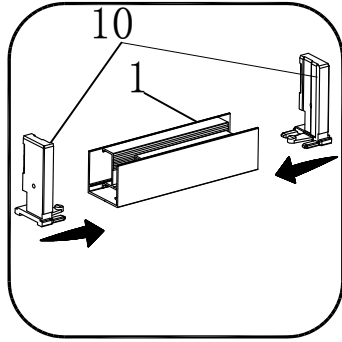

### Душевая кабина

- S818 (1000\*800\*1950mm)
- S812 (900\*900\*1950mm)
- S812 (1000\*1000\*1950mm)

**Благодарим Вас за выбор продукции Black & White. Надеемся, что Вы по достоинству оцените качество нашей продукции. Перед установкой и использованием продукции, пожалуйста, внимательно ознакомьтесь с данной инструкцией.**

2mm

2.5mm

4mm

12

X1

13

X2

14

5.0

X1

23

X1

26

ST5.5X13

X4