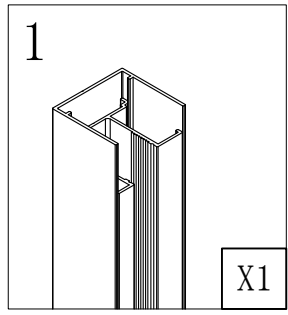

### Душевая кабина

- S818 (1000\*800\*1950mm)
- S812 (900\*900\*1950mm)
- S812 (1000\*1000\*1950mm)

**Благодарим Вас за выбор продукции Black & White. Надеемся, что Вы по достоинству оцените качество нашей продукции. Перед установкой и использованием продукции, пожалуйста, внимательно ознакомьтесь с данной инструкцией.**

2mm

2.5mm

4mm

12

X1

13

X2

14

5.0

X1

23

X1

26

ST5.5X13

X4