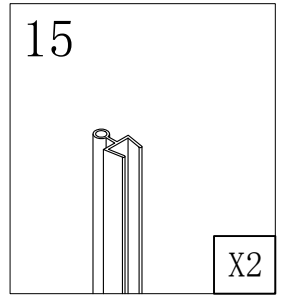

### Душевая кабина

- S818 (1000\*800\*1950mm)
- S812 (900\*900\*1950mm)
- S812 (1000\*1000\*1950mm)

**Благодарим Вас за выбор продукции Black & White. Надеемся, что Вы по достоинству оцените качество нашей продукции. Перед установкой и использованием продукции, пожалуйста, внимательно ознакомьтесь с данной инструкцией.**

2mm

2.5mm

4mm

12

X1

13

X2

14

5.0

X1

23

X1

26

ST5.5X13

X4