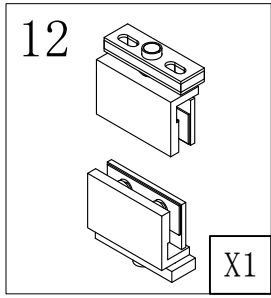

### Душевая кабина

- S818 (1000\*800\*1950mm)
- S812 (900\*900\*1950mm)
- S812 (1000\*1000\*1950mm)

**Благодарим Вас за выбор продукции Black & White. Надеемся, что Вы по достоинству оцените качество нашей продукции. Перед установкой и использованием продукции, пожалуйста, внимательно ознакомьтесь с данной инструкцией.**

2mm

2.5mm

4mm

12

X1

13

X2

14

5.0

X1

23

X1

26

ST5.5X13

X4