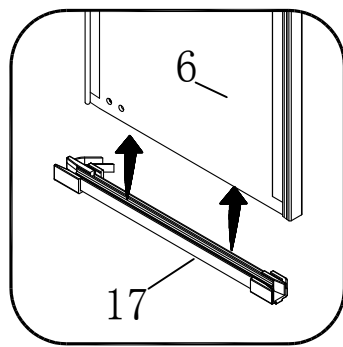

### Душевая кабина

- S818 (1000\*800\*1950mm)
- S812 (900\*900\*1950mm)
- S812 (1000\*1000\*1950mm)

**Благодарим Вас за выбор продукции Black & White. Надеемся, что Вы по достоинству оцените качество нашей продукции. Перед установкой и использованием продукции, пожалуйста, внимательно ознакомьтесь с данной инструкцией.**

2mm

2.5mm

4mm

12

X1

13

X2

14

5.0

X1

23

X1

26

ST5.5X13

X4