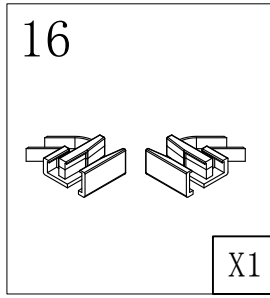

### Душевая кабина

- S818 (1000\*800\*1950mm)
- S812 (900\*900\*1950mm)
- S812 (1000\*1000\*1950mm)

**Благодарим Вас за выбор продукции Black & White. Надеемся, что Вы по достоинству оцените качество нашей продукции. Перед установкой и использованием продукции, пожалуйста, внимательно ознакомьтесь с данной инструкцией.**

2mm

2.5mm

4mm

12

X1

13

X2

14

5.0

X1

23

X1

26

ST5.5X13

X4