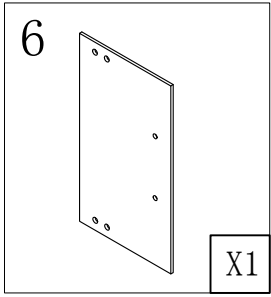

### Душевая кабина

- S818 (1000\*800\*1950mm)
- S812 (900\*900\*1950mm)
- S812 (1000\*1000\*1950mm)

**Благодарим Вас за выбор продукции Black & White. Надеемся, что Вы по достоинству оцените качество нашей продукции. Перед установкой и использованием продукции, пожалуйста, внимательно ознакомьтесь с данной инструкцией.**

2mm

2.5mm

4mm

12

X1

13

X2

14

5.0

X1

23

X1

26

ST5.5X13

X4