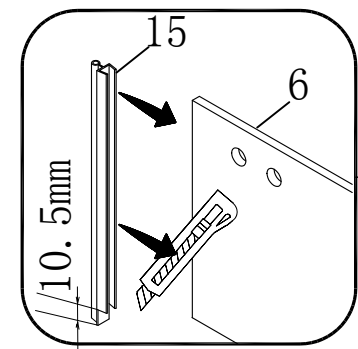

### Душевая кабина

- S818 (1000\*800\*1950mm)
- S812 (900\*900\*1950mm)
- S812 (1000\*1000\*1950mm)

**Благодарим Вас за выбор продукции Black & White. Надеемся, что Вы по достоинству оцените качество нашей продукции. Перед установкой и использованием продукции, пожалуйста, внимательно ознакомьтесь с данной инструкцией.**

2mm

2.5mm

4mm

12

X1

13

X2

14

5.0

X1

23

X1

26

ST5.5X13

X4