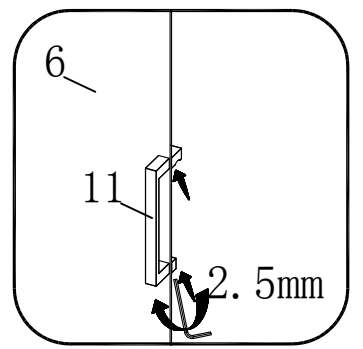

### Душевая кабина

- S818 (1000\*800\*1950mm)
- S812 (900\*900\*1950mm)
- S812 (1000\*1000\*1950mm)

**Благодарим Вас за выбор продукции Black & White. Надеемся, что Вы по достоинству оцените качество нашей продукции. Перед установкой и использованием продукции, пожалуйста, внимательно ознакомьтесь с данной инструкцией.**

2mm

2.5mm

4mm

12

X1

13

X2

14

5.0

X1

23

X1

26

ST5.5X13

X4