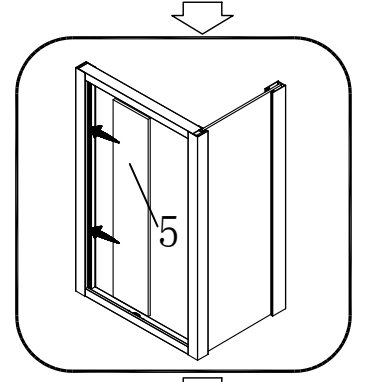

### Душевая кабина

- S818 (1000\*800\*1950mm)
- S812 (900\*900\*1950mm)
- S812 (1000\*1000\*1950mm)

**Благодарим Вас за выбор продукции Black & White. Надеемся, что Вы по достоинству оцените качество нашей продукции. Перед установкой и использованием продукции, пожалуйста, внимательно ознакомьтесь с данной инструкцией.**

2mm

2.5mm

4mm

12

X1

13

X2

14