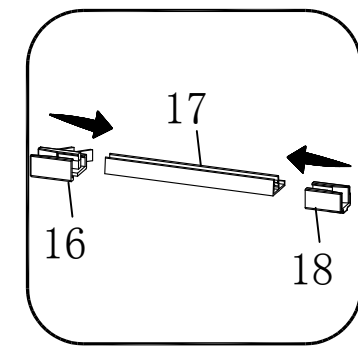

### Душевая кабина

- S818 (1000\*800\*1950mm)
- S812 (900\*900\*1950mm)
- S812 (1000\*1000\*1950mm)

**Благодарим Вас за выбор продукции Black & White. Надеемся, что Вы по достоинству оцените качество нашей продукции. Перед установкой и использованием продукции, пожалуйста, внимательно ознакомьтесь с данной инструкцией.**

2mm

2.5mm

4mm

12

X1

13

X2

14

5.0

X1

23

X1

26

ST5.5X13

X4