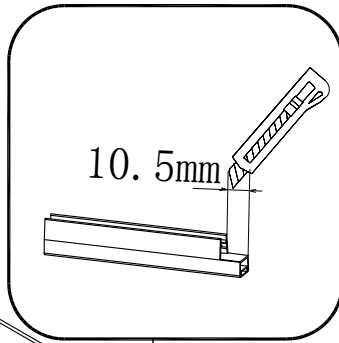

### Душевая кабина

- S818 (1000\*800\*1950mm)
- S812 (900\*900\*1950mm)
- S812 (1000\*1000\*1950mm)

**Благодарим Вас за выбор продукции Black & White. Надеемся, что Вы по достоинству оцените качество нашей продукции. Перед установкой и использованием продукции, пожалуйста, внимательно ознакомьтесь с данной инструкцией.**

2mm

2.5mm

4mm

12

X1

13

X2

14

5.0

X1

23

X1

26

ST5.5X13

X4