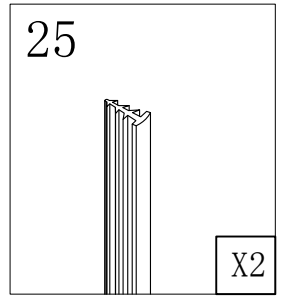

### Душевая кабина

- S818 (1000\*800\*1950mm)
- S812 (900\*900\*1950mm)
- S812 (1000\*1000\*1950mm)

**Благодарим Вас за выбор продукции Black & White. Надеемся, что Вы по достоинству оцените качество нашей продукции. Перед установкой и использованием продукции, пожалуйста, внимательно ознакомьтесь с данной инструкцией.**

2mm

2.5mm

4mm

12

X1

13

X2

14

5.0

X1

23

X1

26

ST5.5X13

X4