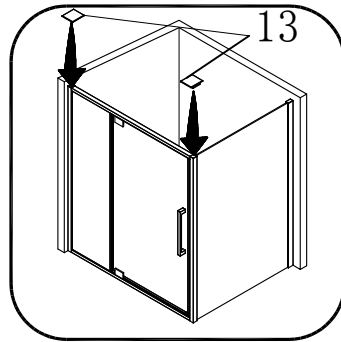

### Душевая кабина

- S818 (1000\*800\*1950mm)
- S812 (900\*900\*1950mm)
- S812 (1000\*1000\*1950mm)

**Благодарим Вас за выбор продукции Black & White. Надеемся, что Вы по достоинству оцените качество нашей продукции. Перед установкой и использованием продукции, пожалуйста, внимательно ознакомьтесь с данной инструкцией.**

5.0

X1

23

X1

26

ST5.5X13

X4