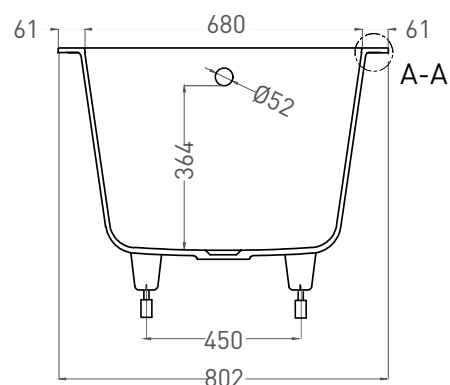

CASCATA 180x80

ВАННА ВСТРАИВАЕМАЯ 104213G / 104213M

Дизайн: Salini SRL

salini
L'ANIMA DELL'ACQUA

Размеры: 1806 x 802 x 593/610 мм

Вес нетто / брутто: 68 / 119 кг

Объём до перелива: 325 л

Глубина до перелива: 364 мм

Материал: S-Sense

Покрытие: глянцевое / матовое

Цвет: RAL / белый

Комплектация: ванна, регулируемые ножки

Требуемый смеситель: настенный / напольный

Гарантия: 10 лет

Производство: Италия / Россия

Salini SRL

20122 Italia, Milano, Largo Ildefonso Schuster, 1

info@salini-srl.com

www.salini-srl.com

© Salini SRL - All rights reserved

Все права защищены. Несанкционированное копирование, публикация, полное или частичное воспроизведение запрещены.