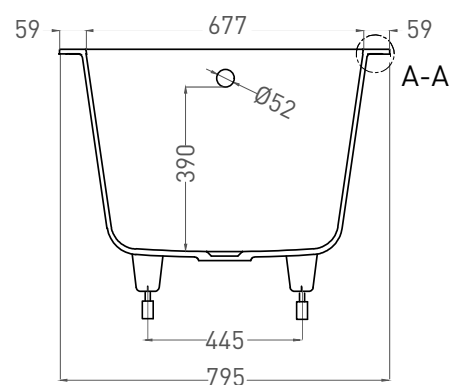

CASCATA 180x80

ВАННА ВСТРАИВАЕМАЯ 104223M

Дизайн: Salini SRL

salini
L'ANIMA DELL'ACQUA

Размеры: 1796 x 795 x 593/610 мм

Вес нетто / брутто: 63 / 114 кг

Объём до перелива: 325 л

Глубина до перелива: 390 мм

Материал: S-Stone

Покрытие: матовое

Цвет: RAL / белый

Комплектация: ванна, регулируемые ножки

Требуемый смеситель: настенный / напольный

Гарантия: 10 лет

Производство: Италия / Россия

Salini SRL

20122 Italia, Milano, Largo Ildefonso Schuster, 1

info@salini-srl.com

www.salini-srl.com

© Salini SRL - All rights reserved

Все права защищены. Несанкционированное копирование, публикация, полное или частичное воспроизведение запрещены.