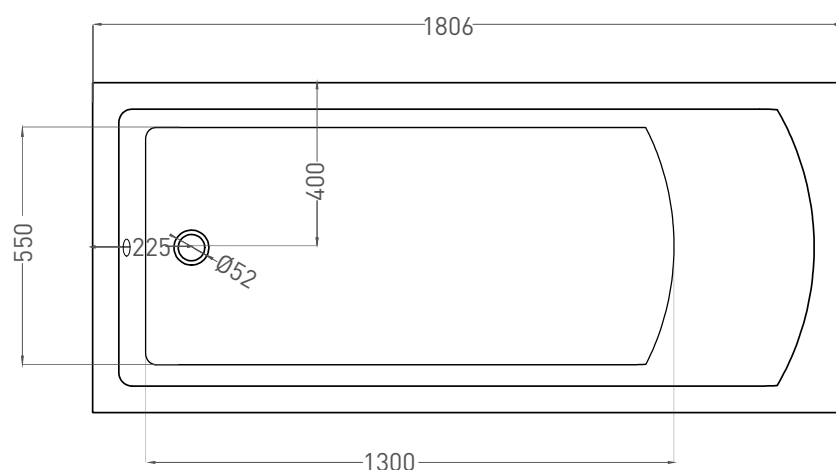

CASCATA 180x80

ВАННА ВСТРАИВАЕМАЯ 104213G / 104213M

Дизайн: Salini SRL

salini
L'ANIMA DELL'ACQUA

Размеры: 1806 x 802 x 593/610 мм

Вес нетто / брутто: 68 / 119 кг

Объём до перелива: 325 л

Глубина до перелива: 364 мм

Материал: S-Sense

Покрытие: глянцевое / матовое

Цвет: RAL / белый

Комплектация: ванна, регулируемые ножки

Требуемый смеситель: настенный / напольный

Гарантия: 10 лет

Производство: Италия / Россия

Salini SRL

20122 Italia, Milano, Largo Ildefonso Schuster, 1

info@salini-srl.com

www.salini-srl.com

© Salini SRL - All rights reserved

Все права защищены. Несанкционированное копирование, публикация, полное или частичное воспроизведение запрещены.