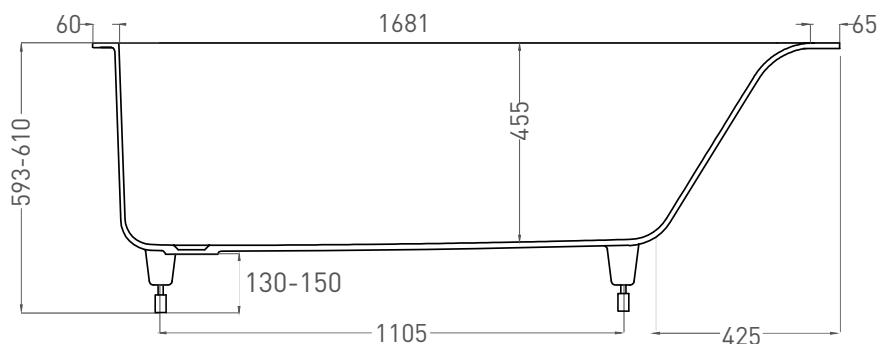

CASCATA 180x80

ВАННА ВСТРАИВАЕМАЯ 104213G / 104213M

Дизайн: Salini SRL

salini
L'ANIMA DELL'ACQUA

Размеры: 1806 x 802 x 593/610 мм

Вес нетто / брутто: 68 / 119 кг

Объём до перелива: 325 л

Глубина до перелива: 364 мм

Материал: S-Sense

Покрытие: глянцевое / матовое

Цвет: RAL / белый

Комплектация: ванна, регулируемые ножки

Требуемый смеситель: настенный / напольный

Гарантия: 10 лет

Производство: Италия / Россия

Salini SRL

20122 Italia, Milano, Largo Ildefonso Schuster, 1

info@salini-srl.com

www.salini-srl.com

© Salini SRL - All rights reserved

Все права защищены. Несанкционированное копирование, публикация, полное или частичное воспроизведение запрещены.