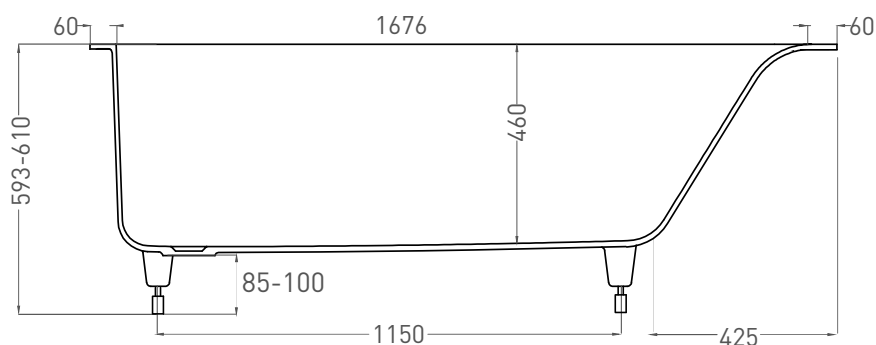

CASCATA 180x80

ВАННА ВСТРАИВАЕМАЯ 104223M

Дизайн: Salini SRL

salini
L'ANIMA DELL'ACQUA

Размеры: 1796 x 795 x 593/610 мм

Вес нетто / брутто: 63 / 114 кг

Объём до перелива: 325 л

Глубина до перелива: 390 мм

Материал: S-Stone

Покрытие: матовое

Цвет: RAL / белый

Комплектация: ванна, регулируемые ножки

Требуемый смеситель: настенный / напольный

Гарантия: 10 лет

Производство: Италия / Россия

Salini SRL

20122 Italia, Milano, Largo Ildefonso Schuster, 1

info@salini-srl.com

www.salini-srl.com

© Salini SRL - All rights reserved

Все права защищены. Несанкционированное копирование, публикация, полное или частичное воспроизведение запрещены.