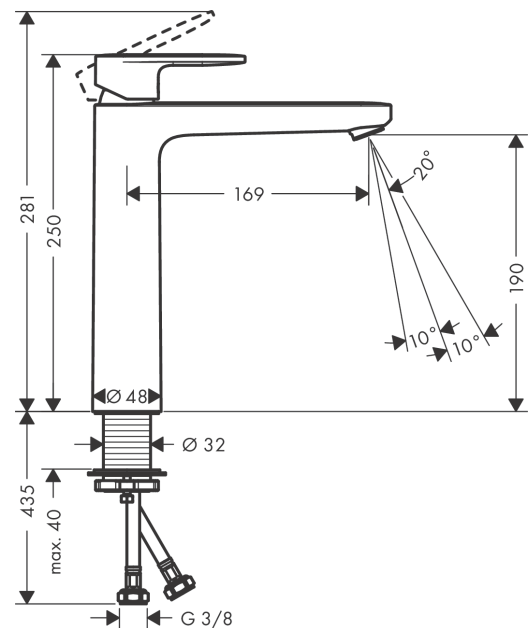

Vernis Blend

Смеситель для раковины, однорычажный, 190 без сливного гарнитура

№041F№043E№0432№0435№0440№0445№043D№043E№0441№0442№044C:

Хромированный Артикулный номер: 71582000

Описание

Характеристики

- ComfortZone: 190
- выступ: 169 мм
- высота излива: 190 мм
- вариант рукоятки: рычажная ручка
- тип струи: обычная струя
- регулируемый формирователь струи
- максимальный объем расхода воды при 3 барах: 5 л/мин
- Керамический картридж
- подходит для проточных водонагревателей
- тип соединения: соединения G 3/8

Технология

Продукт

Чертеж

График расхода воды