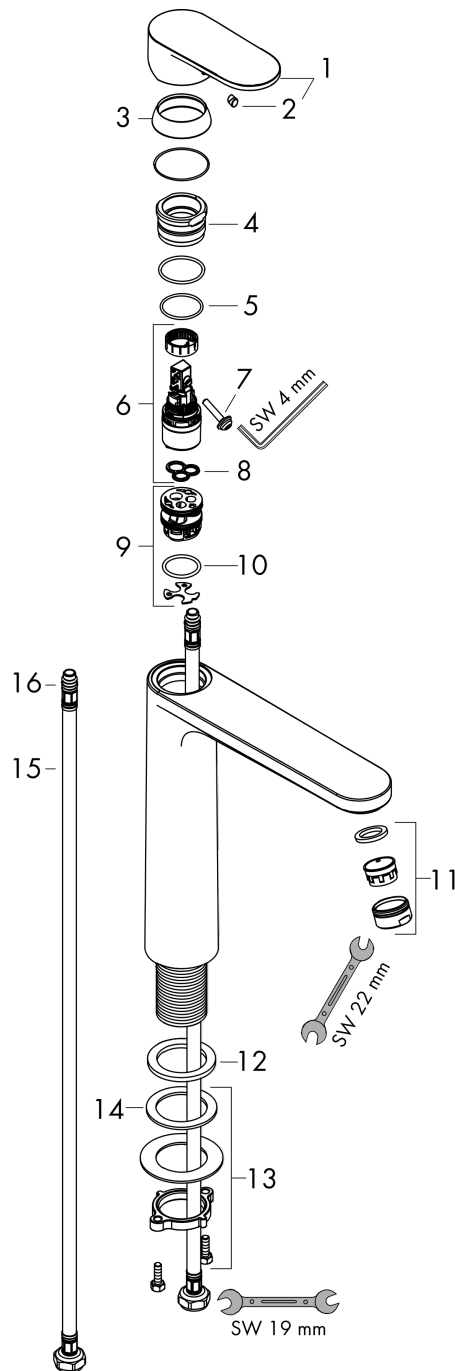

Vernis Blend

Смеситель для раковины, однорычажный, 190 без сливного гарнитура

№041F№043E№0432№0435№0440№0445№043D№043E№0441№0442№044C:

Хромированный Артикулный номер: **71582000**

Покомпонентное изображение

Год выпуска: >07/21

Vernis Blend

Смеситель для раковины, однорычажный, 190 без сливного гарнитура

\\041F\\u043E\\u0432\\u0435\\u0440\\u0445\\u043D\\u043E\\u0441\\u0442\\u044C:

Хромированный Артикульный номер: **71582000**

Перечень запасных частей

Год выпуска: >07/21

Позиция	Описание	Артикульный номер	PC	PU
1	handle	93678007	-	1
2	screw cover	96338000	-	1
3	flange	93680000	-	1
4	nut	93681000	-	1
5	O-ring 24x1,5	98434000	-	1
6	cartridge, assy	97685000	-	1
7	locking screw for handle	95140000	-	1
8	seal	98865000	-	1
9	adapter for cartridge	98866000	-	1
10	O-ring 23x2	98398000	-	1
11	aerator swivelling M24x1 (5 l/min)	93834000	-	1
12	seal	93687000	-	1
13	fixing set (Ø 32)	13961000	-	1
14	lever collar	97548000	-	1
15	connection hose 600 mm M8x0,75 G3/8	96556000	-	1
16	O-ring 7x1,5	98422000	-	1
a	fixation extension 35 mm	13898000	-	1