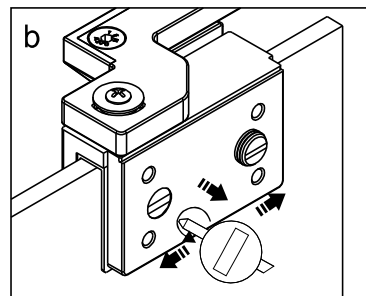

Это изделие тяжёлое и требуются два человека для установки.