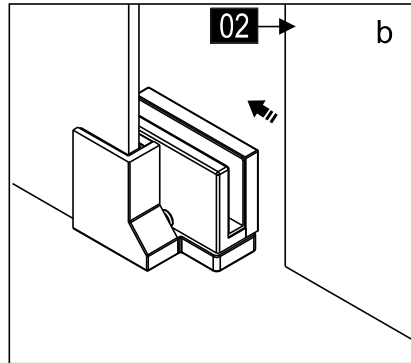

Это изделие тяжёлое и требуются два человека для установки.