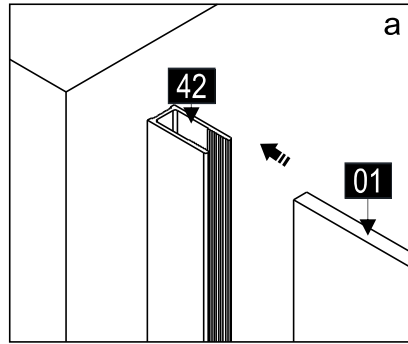

Это изделие тяжёлое и требуются два человека для установки.