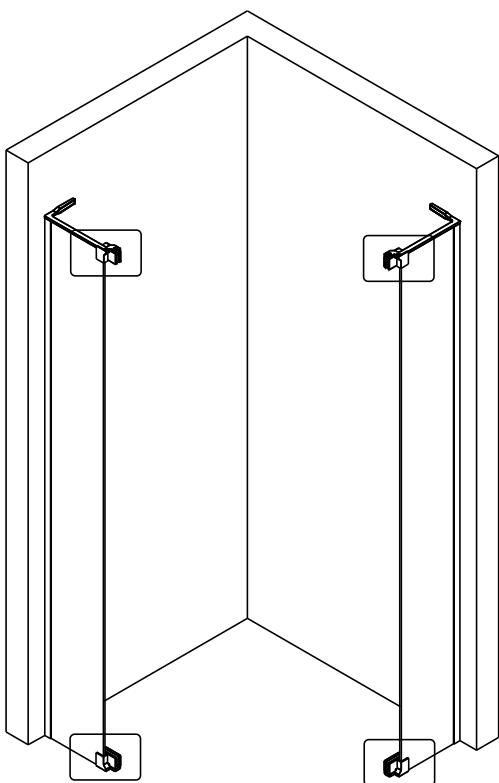

Примечание: для установки душевого ограждения потребуется работа двух человек. Перед установкой удалите защитную пленку с алюминиевых профилей.

■ Установка душевого поддона

Поддон для душа должен располагаться напротив стены.

Инструкция по установке

(SLIDER-80/90)/(SLIDER-90/100)/(SLIDER-100/110)*2
+
SLIDER-HNG-HNDL*2
+
SLIDER-WL*2

Это изделие тяжёлое и требуются два человека для установки.

Это изделие тяжёлое и требуются два человека для установки.