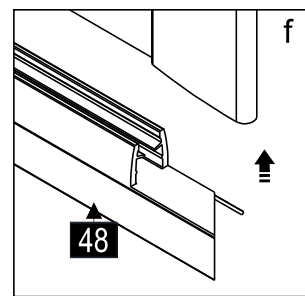

Это изделие тяжёлое и требуются два человека для установки.