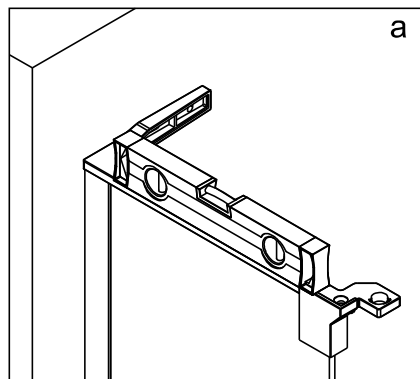

Это изделие тяжёлое и требуются два человека для установки.