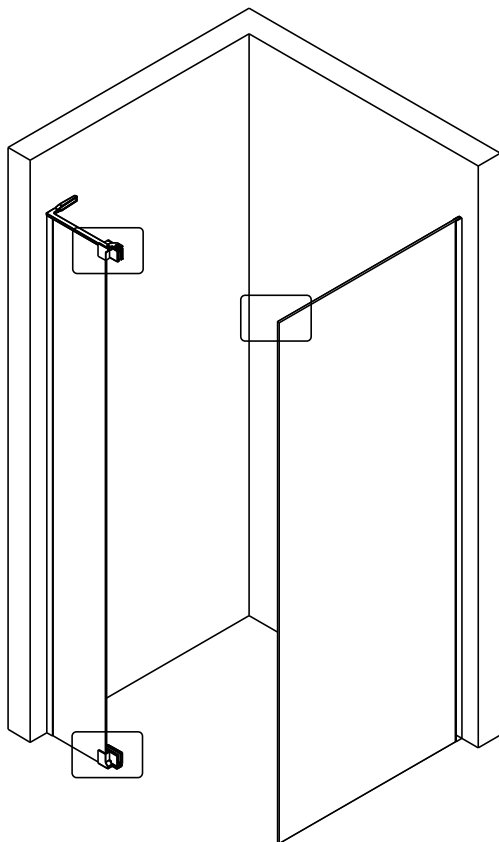

Это изделие тяжёлое и требуются два человека для установки.