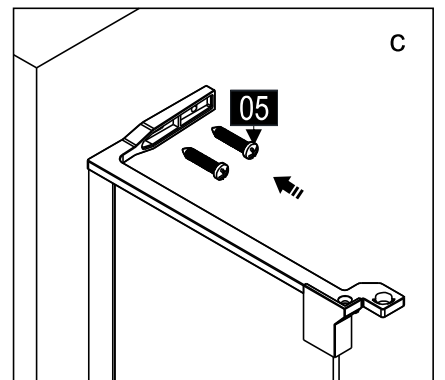

Это изделие тяжёлое и требуются два человека для установки.