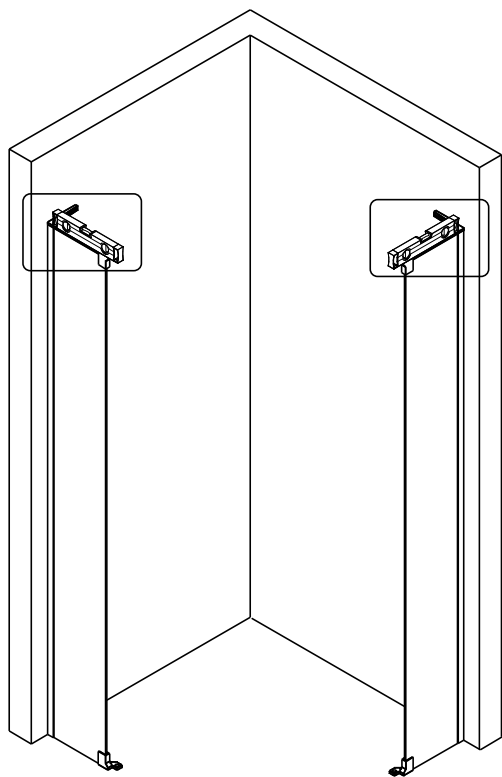

Примечание: для установки душевого ограждения потребуется работа двух человек. Перед установкой удалите защитную пленку с алюминиевых профилей.

■ Установка душевого поддона

Поддон для душа должен располагаться напротив стены.

Инструкция по установке

(SLIDER-80/90)/(SLIDER-90/100)/(SLIDER-100/110)*2
+
SLIDER-HNG-HNDL*2
+
SLIDER-WL*2

Это изделие тяжёлое и требуются два человека для установки.

Это изделие тяжёлое и требуются два человека для установки.