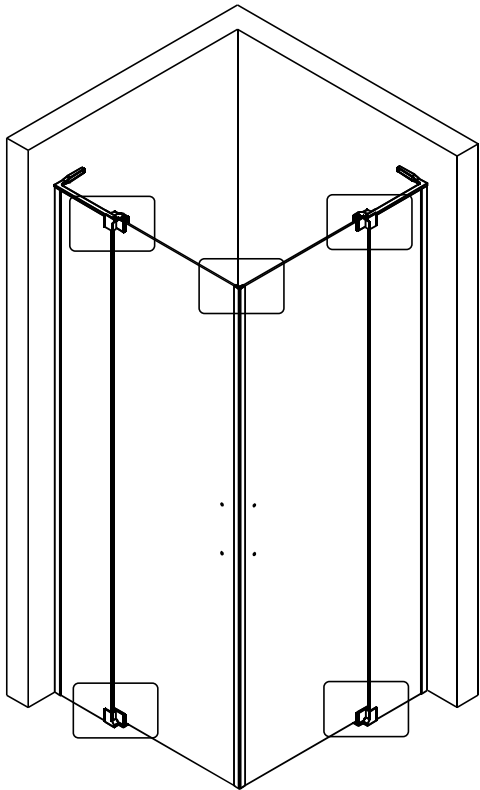

Это изделие тяжёлое и требуются два человека для установки.