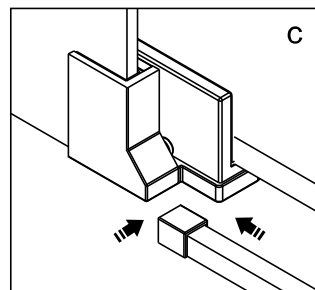

Это изделие тяжёлое и требуются два человека для установки.