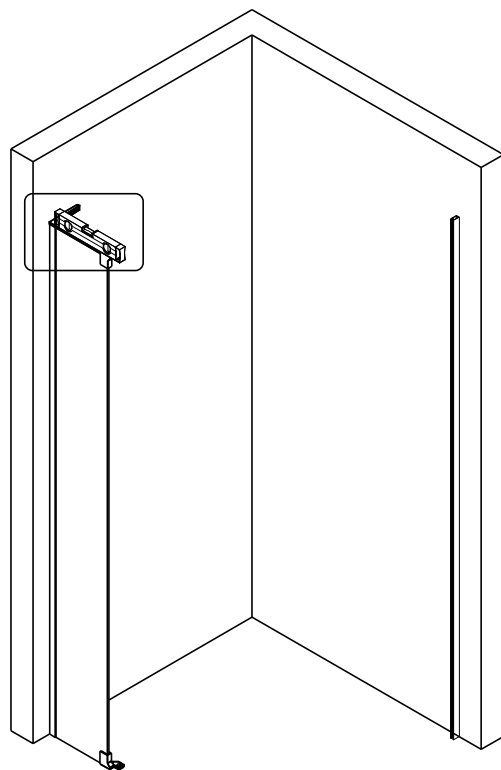

Это изделие тяжёлое и требуются два человека для установки.