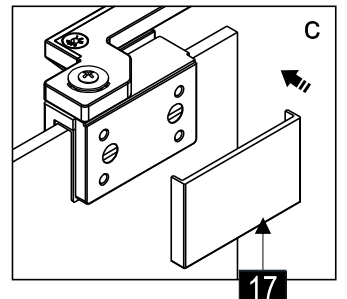

Это изделие тяжёлое и требуются два человека для установки.