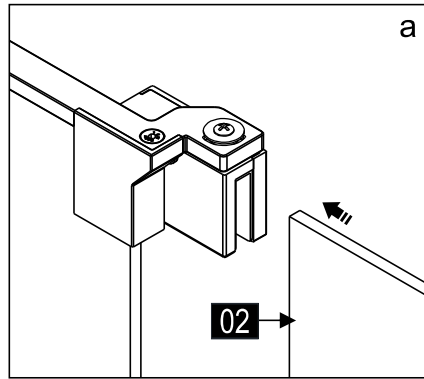

Это изделие тяжёлое и требуются два человека для установки.