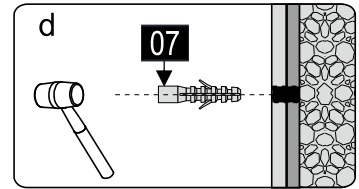

Это изделие тяжёлое и требуются два человека для установки.