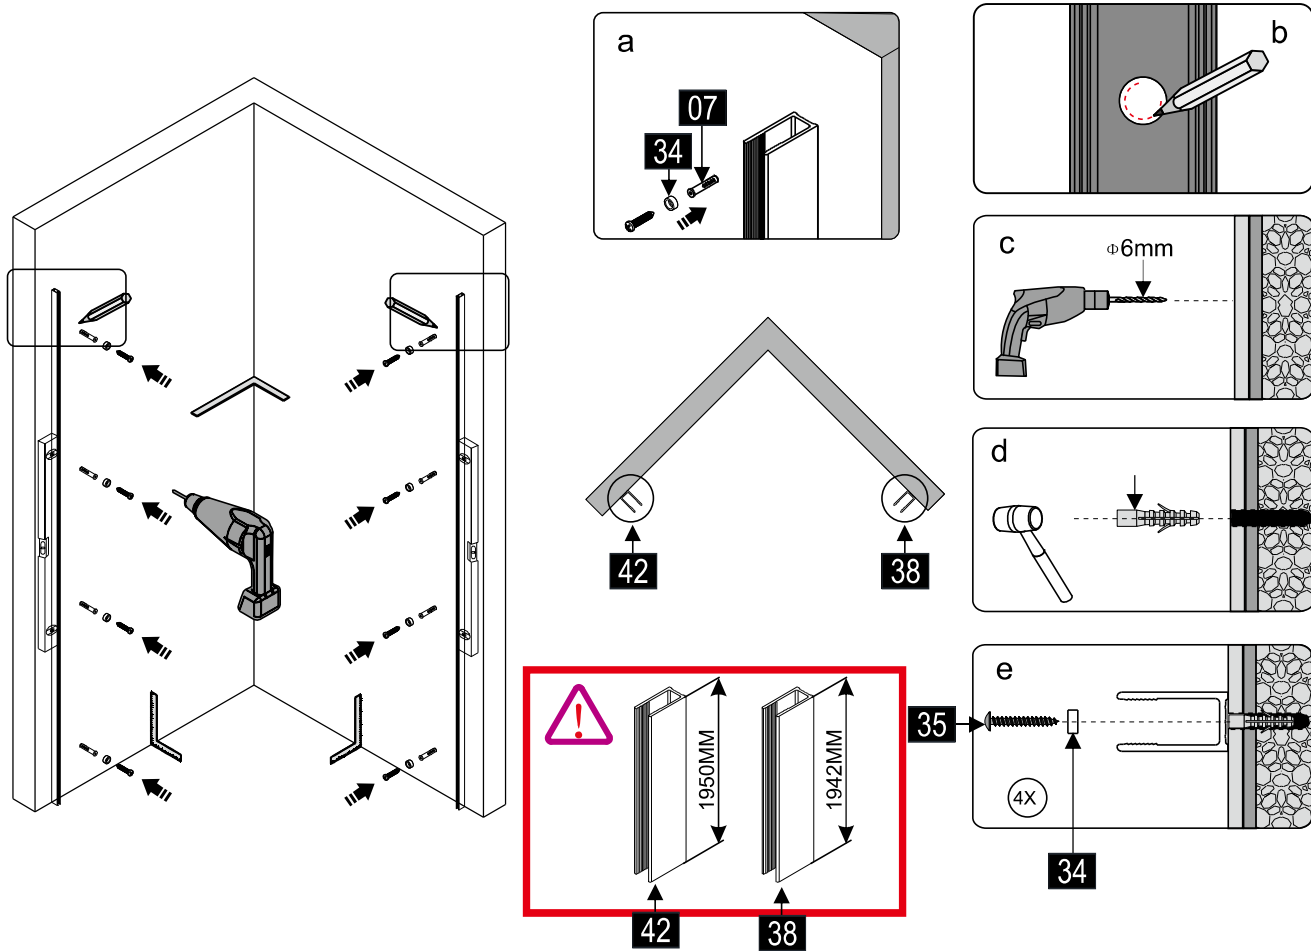

Это изделие тяжёлое и требуются два человека для установки.

CEZARES®

Душевое ограждение

Инструкция по установке

(SLIDER-80/90)/(SLIDER-90/100)/(SLIDER-100/110)*1
+
SLIDER-HNG-HNDL*1
+
(SLIDER-80-FIX)/(SLIDER-90-FIX)/(SLIDER-100-FIX)*1
+
SLIDER-WLA*1