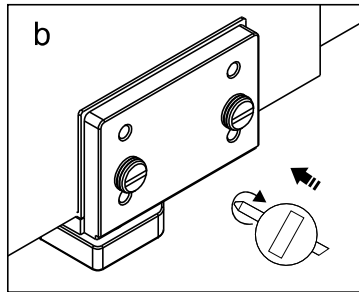

Это изделие тяжёлое и требуются два человека для установки.