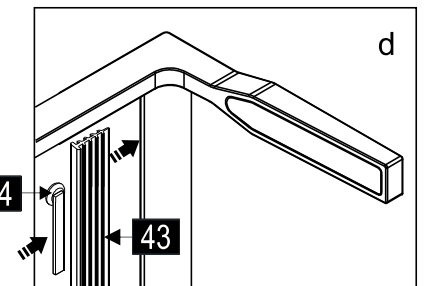

Это изделие тяжёлое и требуются два человека для установки.