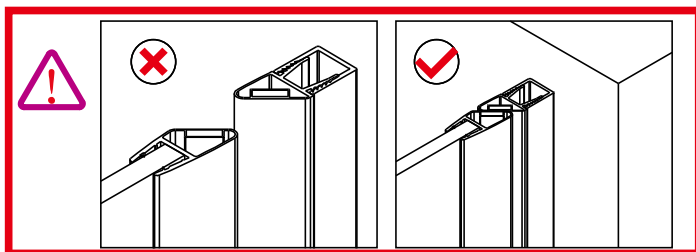

40

39

17

17

Это изделие тяжёлое и требуются два человека для установки.