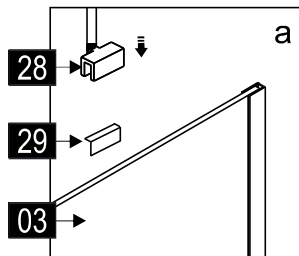

Это изделие тяжёлое и требуются два человека для установки.