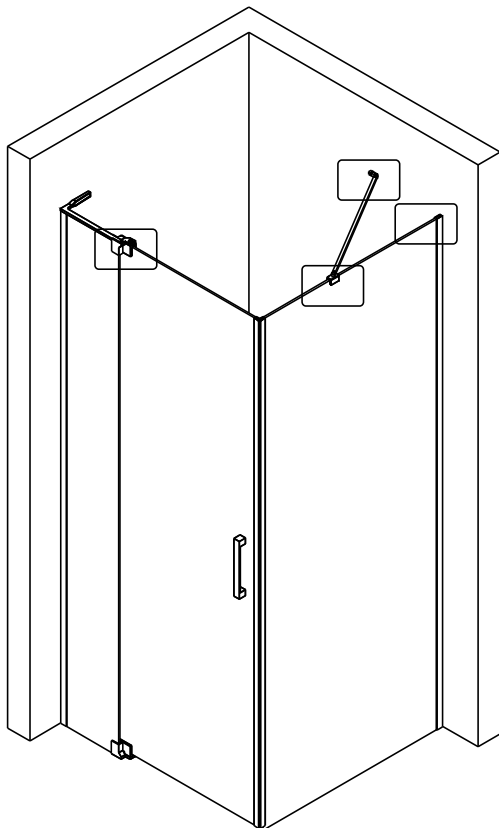

Это изделие тяжёлое и требуются два человека для установки.