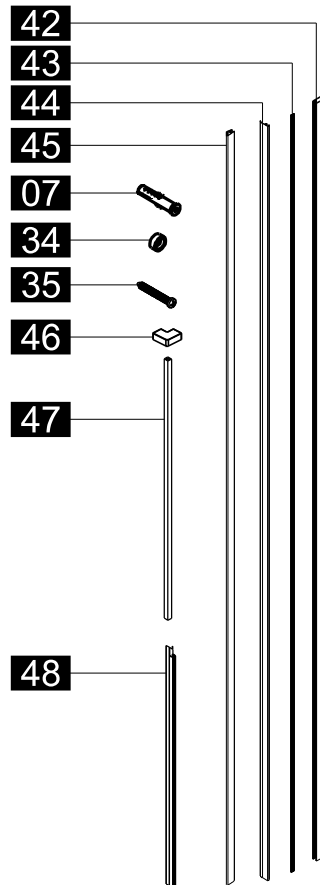

SLIDER-80-FIX
SLIDER-90-FIX
SLIDER-100-FIX

SLIDER-HNG-HNDL

SLIDER-WLA

SLIDER-PMS

SLIDER-WL

Это изделие тяжёлое и требуются два человека для установки.

CEZARES®

Душевое ограждение