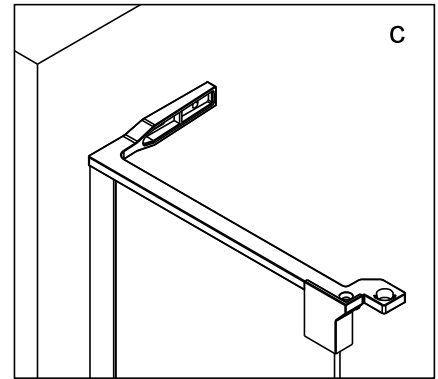

Это изделие тяжёлое и требуются два человека для установки.