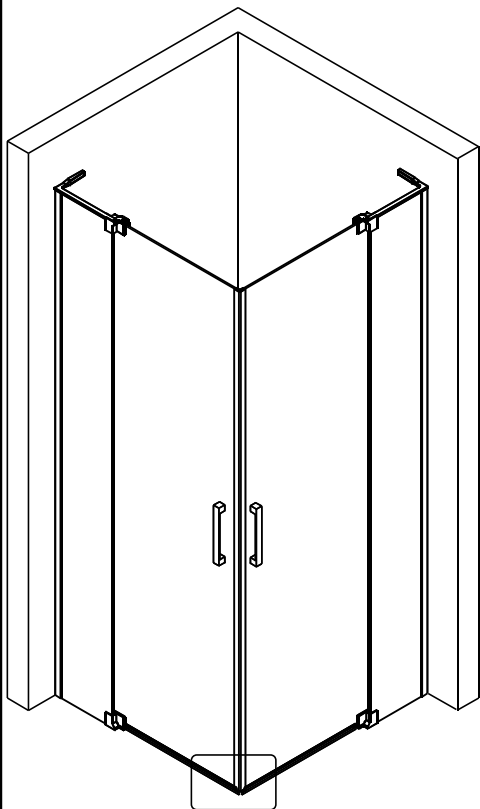

Это изделие тяжёлое и требуются два человека для установки.