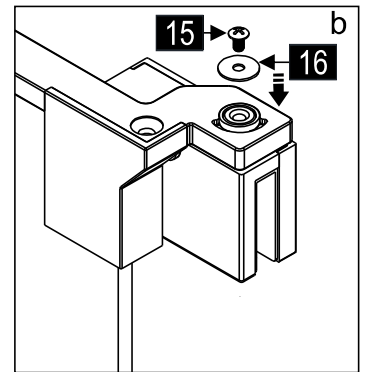

Это изделие тяжёлое и требуются два человека для установки.