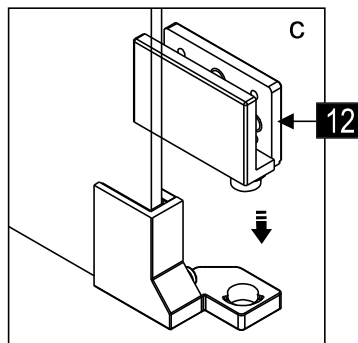

Это изделие тяжёлое и требуются два человека для установки.