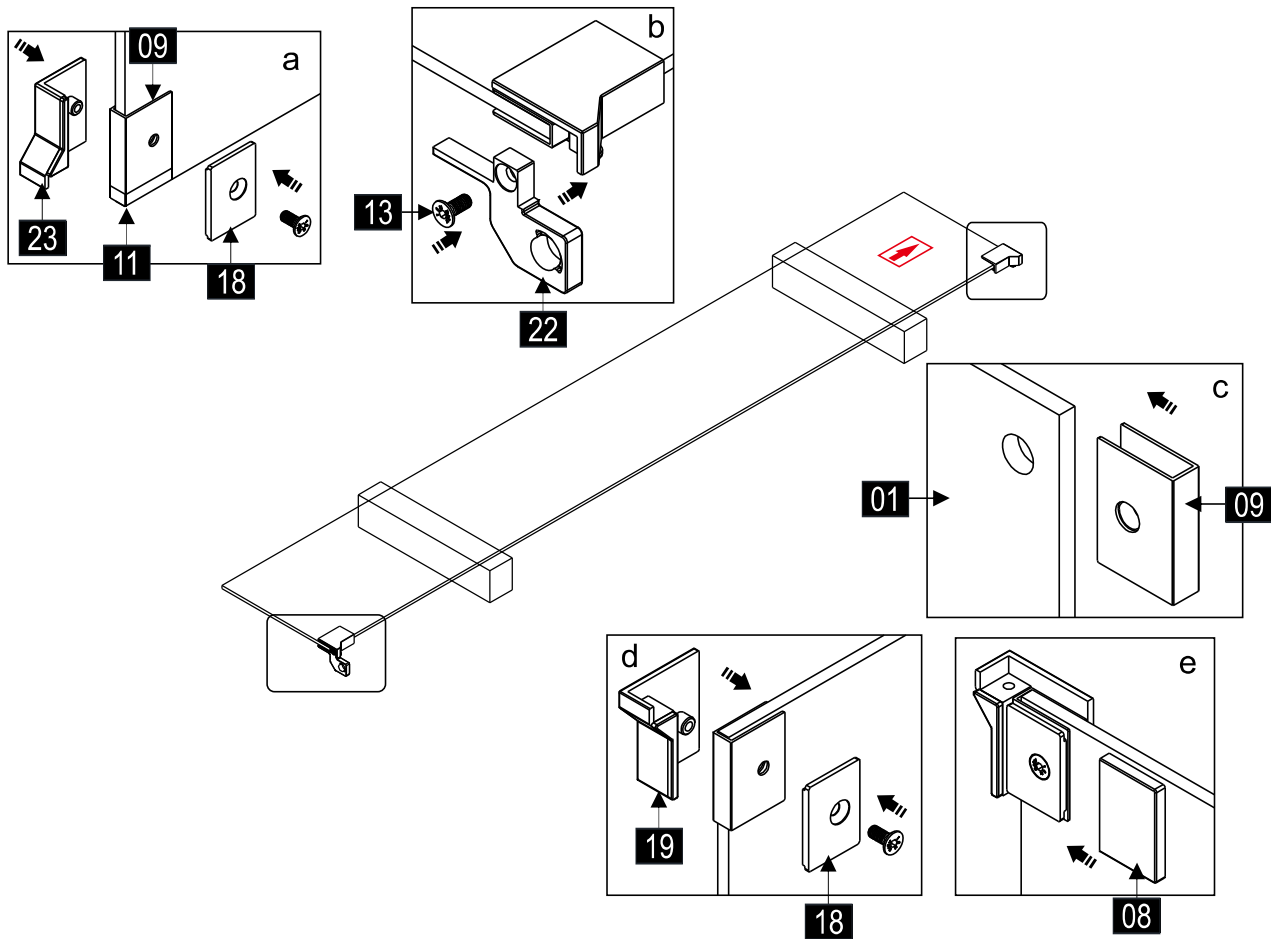

Это изделие тяжёлое и требуются два человека для установки.

CEZARES®

Душевое ограждение

Инструкция по установке

(SLIDER-80/90)/(SLIDER-90/100)/(SLIDER-100/110)*1
+
SLIDER-HNG-HNDL*1
+
(SLIDER-80-FIX)/(SLIDER-90-FIX)/(SLIDER-100-FIX)*1
+
SLIDER-WLA*1