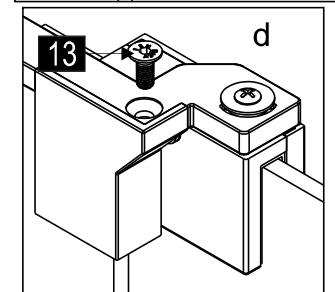

Это изделие тяжёлое и требуются два человека для установки.