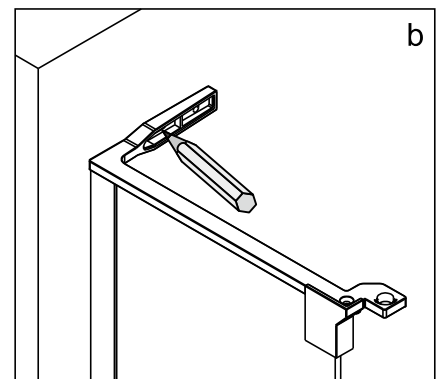

Это изделие тяжёлое и требуются два человека для установки.