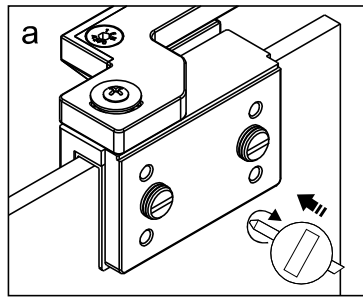

Это изделие тяжёлое и требуются два человека для установки.