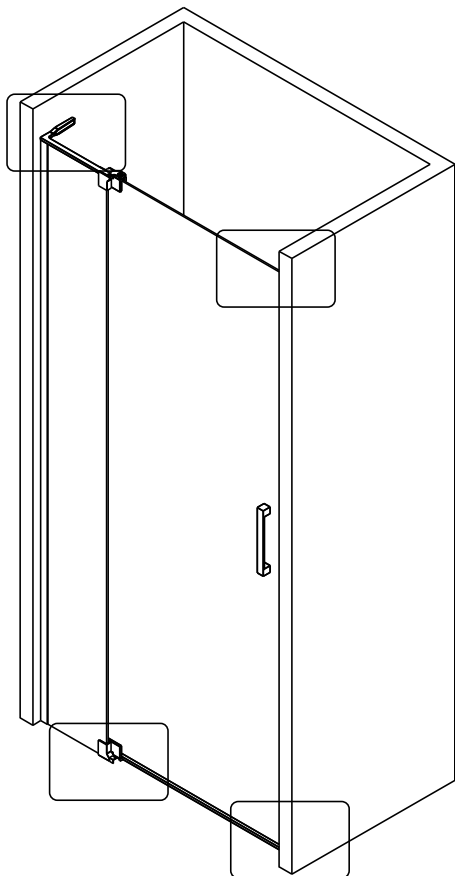

Это изделие тяжёлое и требуются два человека для установки.