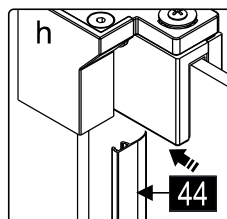

Это изделие тяжёлое и требуются два человека для установки.