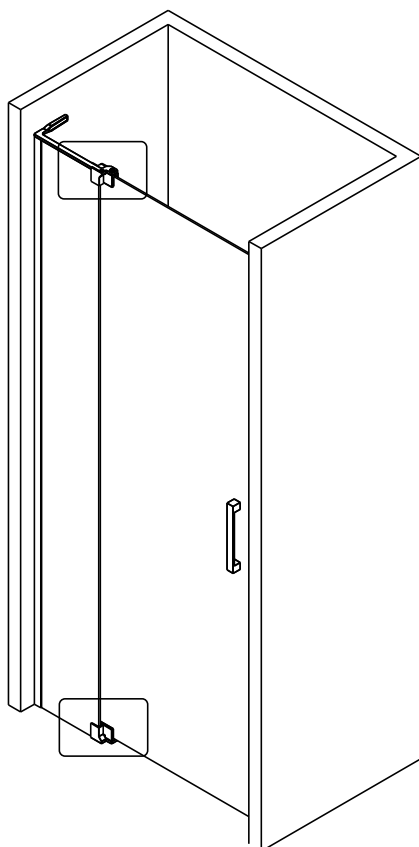

40

39

17

17

Это изделие тяжёлое и требуются два человека для установки.