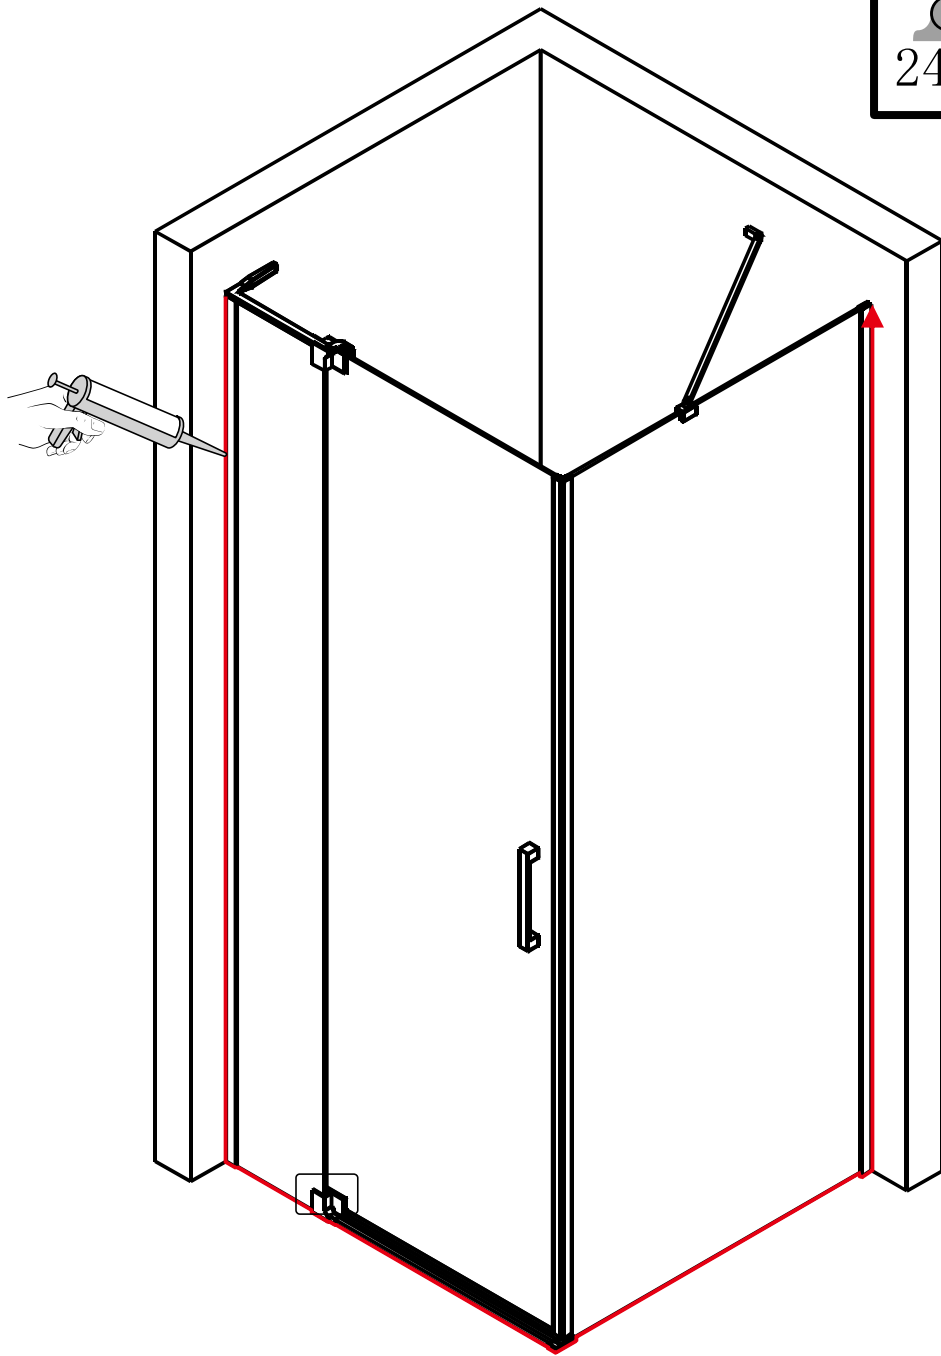

Это изделие тяжёлое и требуются два человека для установки.