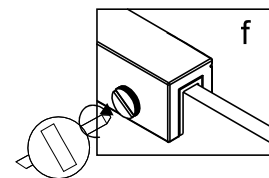

Это изделие тяжёлое и требуются два человека для установки.