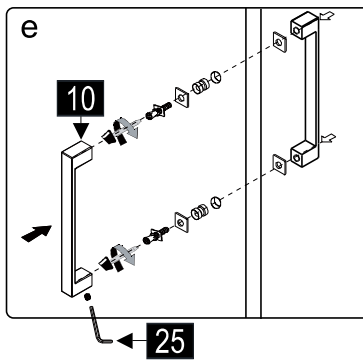

Это изделие тяжёлое и требуются два человека для установки.