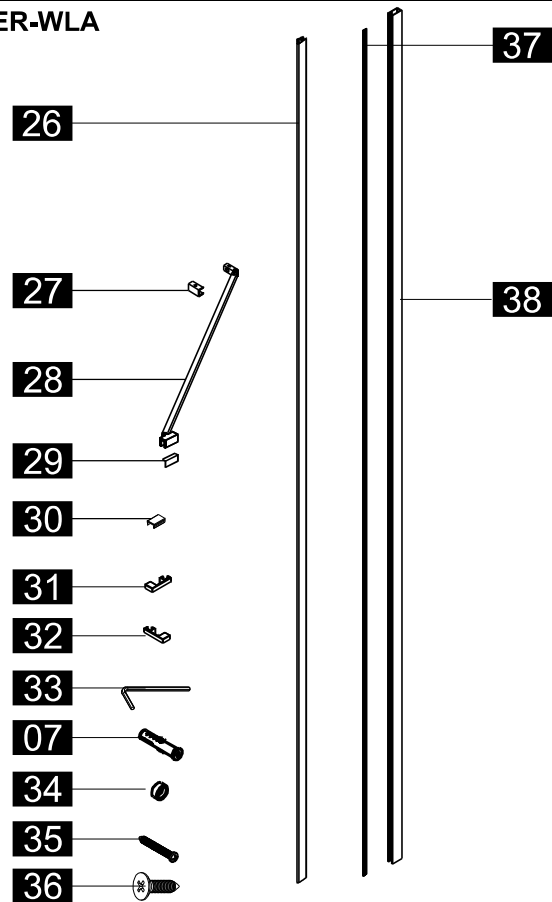

SLIDER-80-FIX
SLIDER-90-FIX
SLIDER-100-FIX

SLIDER-HNG-HNDL

SLIDER-WLA

SLIDER-PMS

SLIDER-WL

Это изделие тяжёлое и требуются два человека для установки.

CEZARES®

Душевое ограждение