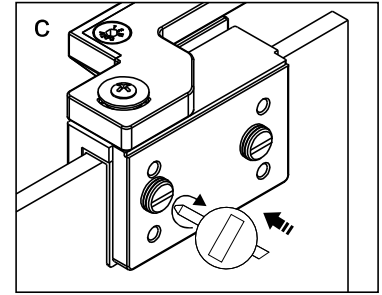

Это изделие тяжёлое и требуются два человека для установки.