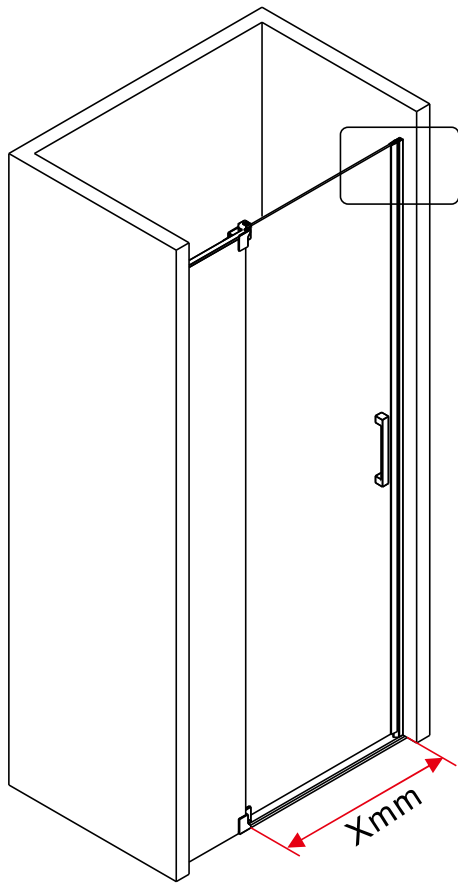

Это изделие тяжёлое и требуются два человека для установки.

CEZARES®

Душевое ограждение

Инструкция по установке

(SLIDER-80/90)/(SLIDER-90/100)/(SLIDER-100/110)*1
+
SLIDER-HNG-HNDL*1
+
(SLIDER-80-FIX)/(SLIDER-90-FIX)/(SLIDER-100-FIX)*1
+
SLIDER-WLA*1