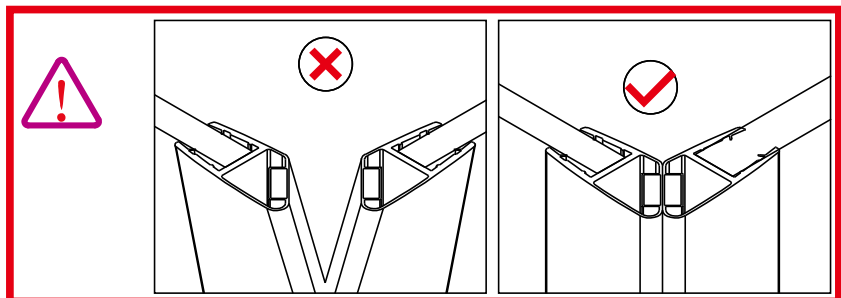

Это изделие тяжёлое и требуются два человека для установки.