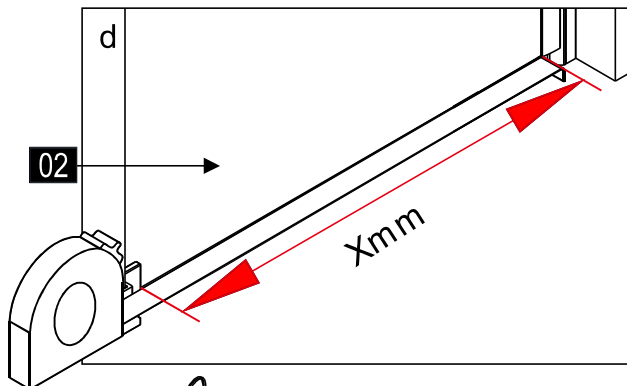

Это изделие тяжёлое и требуются два человека для установки.