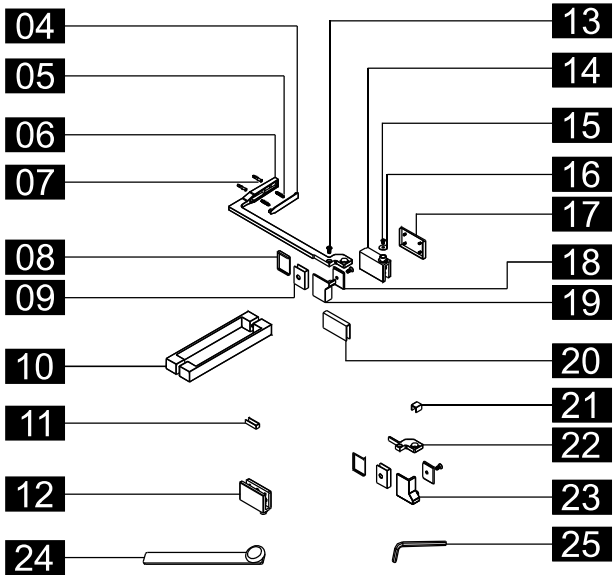

SLIDER-HNG-HNDL