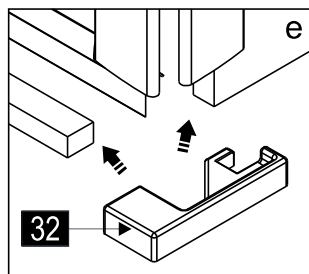

Это изделие тяжёлое и требуются два человека для установки.