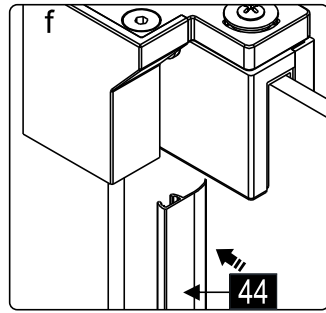

Это изделие тяжёлое и требуются два человека для установки.