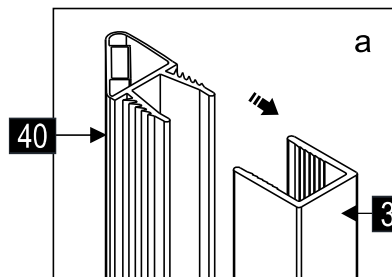

Это изделие тяжёлое и требуются два человека для установки.