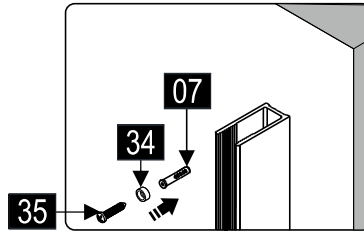

Это изделие тяжёлое и требуются два человека для установки.

Это изделие тяжёлое и требуются два человека для установки.

Это изделие тяжёлое и требуются два человека для установки.

CEZARES®

Душевое ограждение

Инструкция по установке

(SLIDER-80/90)/(SLIDER-90/100)/(SLIDER-100/110)*2
+
SLIDER-HNG-HNDL*2
+
SLIDER-WL*2

Это изделие тяжёлое и требуются два человека для установки.

Это изделие тяжёлое и требуются два человека для установки.