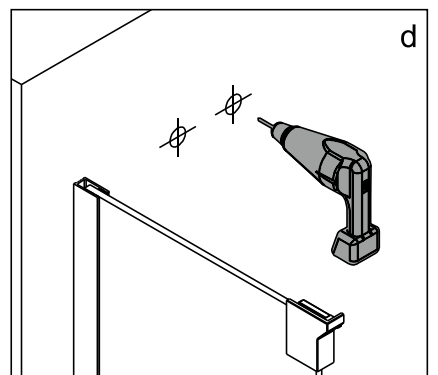

Это изделие тяжёлое и требуются два человека для установки.