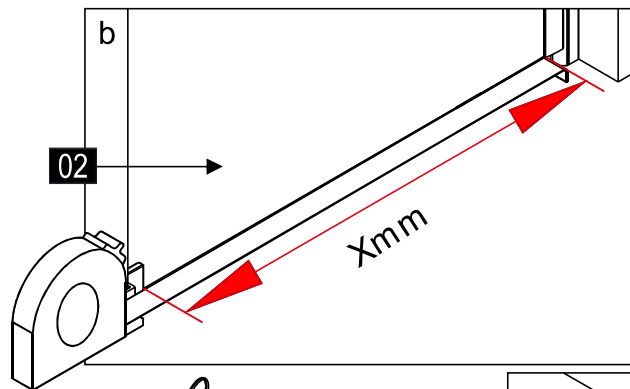

Это изделие тяжёлое и требуются два человека для установки.