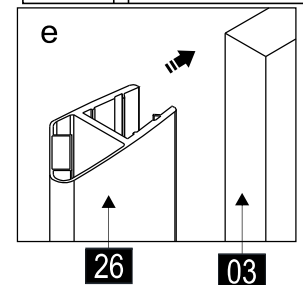

Это изделие тяжёлое и требуются два человека для установки.