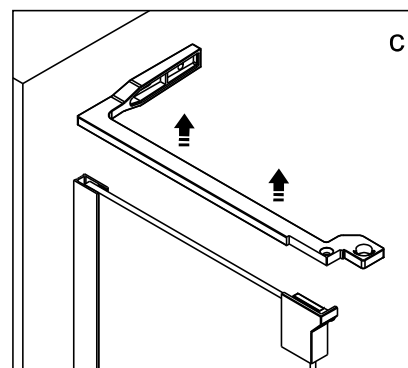

Это изделие тяжёлое и требуются два человека для установки.