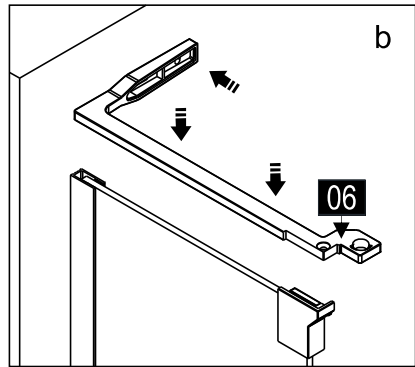

Это изделие тяжёлое и требуются два человека для установки.