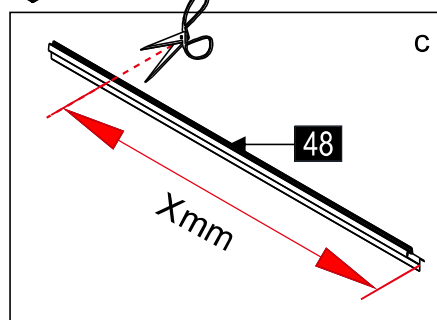

Это изделие тяжёлое и требуются два человека для установки.