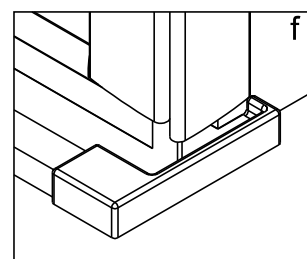

Это изделие тяжёлое и требуются два человека для установки.