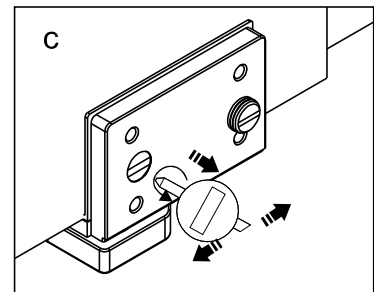

Это изделие тяжёлое и требуются два человека для установки.