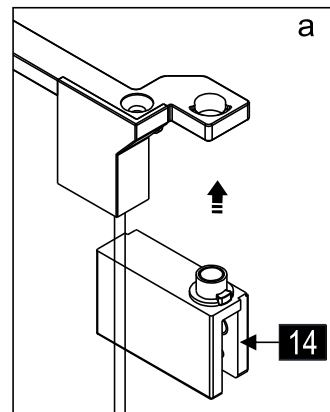

Это изделие тяжёлое и требуются два человека для установки.