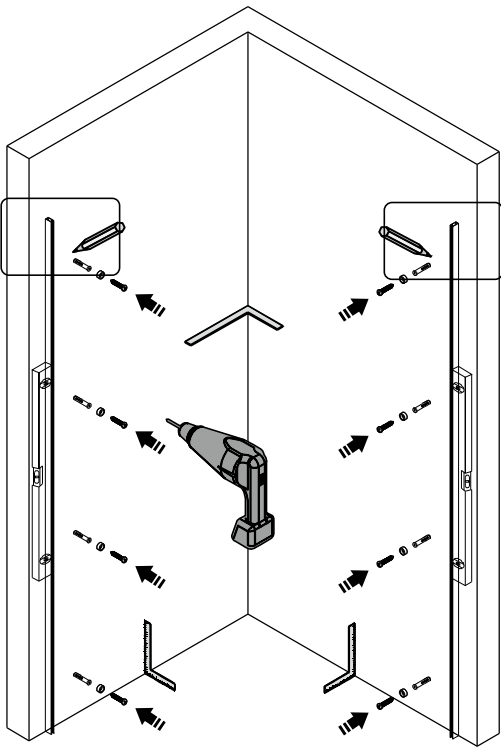

Это изделие тяжёлое и требуются два человека для установки.

Это изделие тяжёлое и требуются два человека для установки.

Это изделие тяжёлое и требуются два человека для установки.

CEZARES®

Душевое ограждение

Инструкция по установке

(SLIDER-80/90)/(SLIDER-90/100)/(SLIDER-100/110)*2
+
SLIDER-HNG-HNDL*2
+
SLIDER-WL*2

Это изделие тяжёлое и требуются два человека для установки.

Это изделие тяжёлое и требуются два человека для установки.