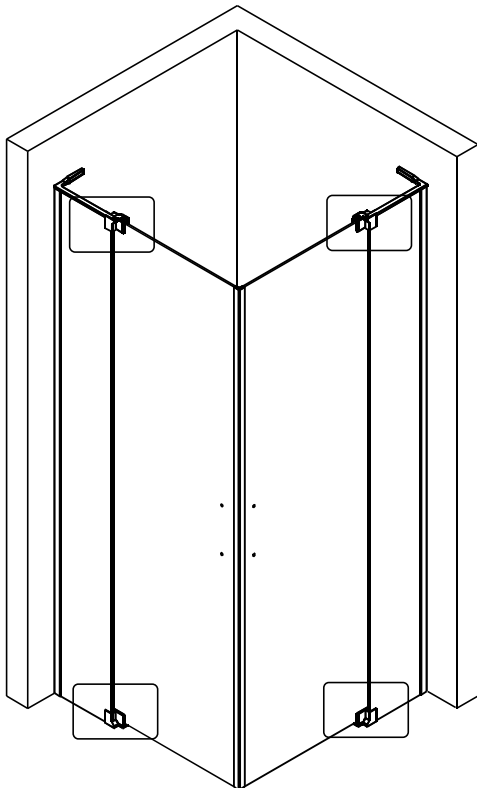

Это изделие тяжёлое и требуются два человека для установки.