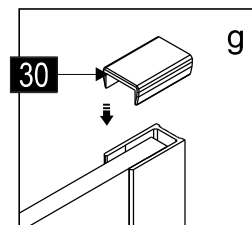

Это изделие тяжёлое и требуются два человека для установки.