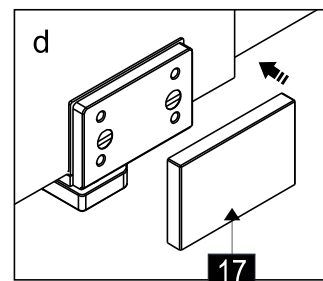

17

Это изделие тяжёлое и требуются два человека для установки.