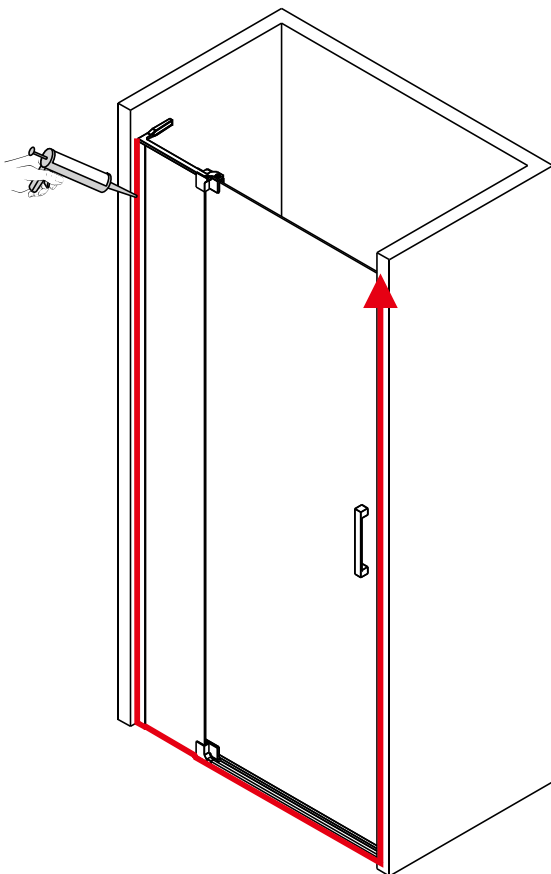

Это изделие тяжёлое и требуются два человека для установки.

CEZARES®

Душевое ограждение

Инструкция по установке

(SLIDER-80/90)/(SLIDER-90/100)/(SLIDER-100/110)*1
+
SLIDER-HNG-HNDL*1
+
(SLIDER-80-FIX)/(SLIDER-90-FIX)/(SLIDER-100-FIX)*1
+
SLIDER-WLA*1