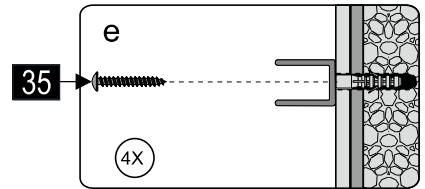

Это изделие тяжёлое и требуются два человека для установки.