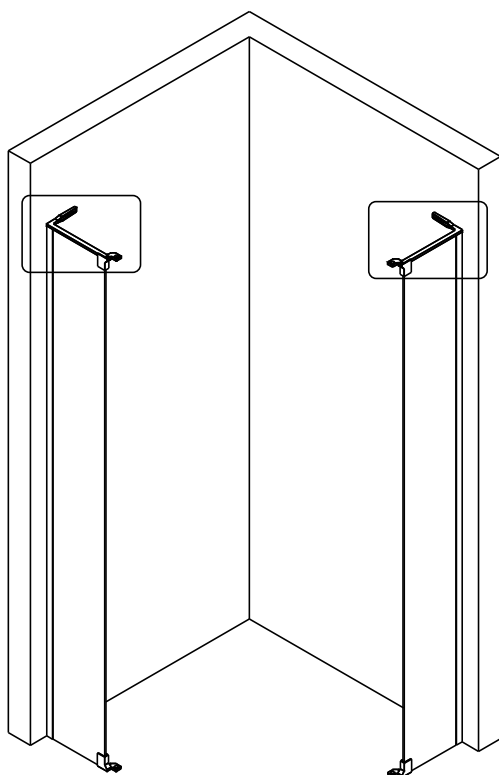

Примечание: закаленное стекло не может быть повторно переработано.

■ Монтаж

Перед началом установки внимательно прочитайте эти инструкции.

Убедитесь, что поддон для душа установлен на ровном полу. Особое внимание следует уделять сверлению стен, чтобы избежать повреждения скрытых труб или электрических кабелей.

Примечание: для установки душевого ограждения потребуется работа двух человек. Перед установкой удалите защитную пленку с алюминиевых профилей.

■ Установка душевого поддона

Поддон для душа должен располагаться напротив стены.

Инструкция по установке

(SLIDER-80/90)/(SLIDER-90/100)/(SLIDER-100/110)*2
+
SLIDER-HNG-HNDL*2
+
SLIDER-WL*2

Это изделие тяжёлое и требуются два человека для установки.

Это изделие тяжёлое и требуются два человека для установки.