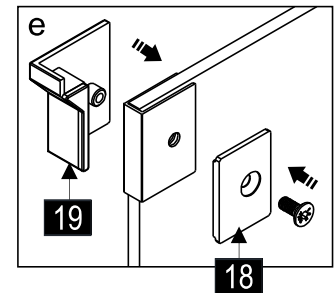

Это изделие тяжёлое и требуются два человека для установки.

Это изделие тяжёлое и требуются два человека для установки.

Это изделие тяжёлое и требуются два человека для установки.

CEZARES®

Душевое ограждение

Инструкция по установке

(SLIDER-80/90)/(SLIDER-90/100)/(SLIDER-100/110)*2
+
SLIDER-HNG-HNDL*2
+
SLIDER-WL*2

Это изделие тяжёлое и требуются два человека для установки.

Это изделие тяжёлое и требуются два человека для установки.