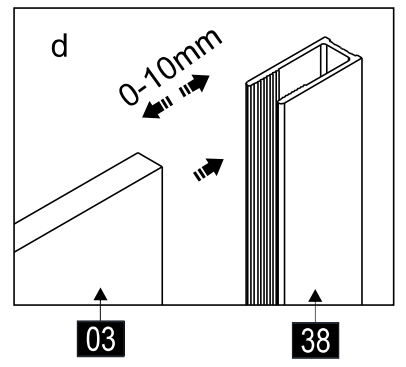

Это изделие тяжёлое и требуются два человека для установки.