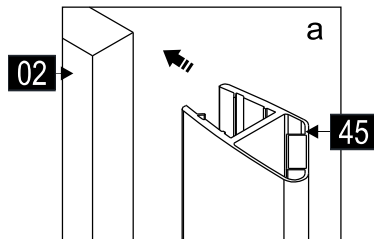

Это изделие тяжёлое и требуются два человека для установки.