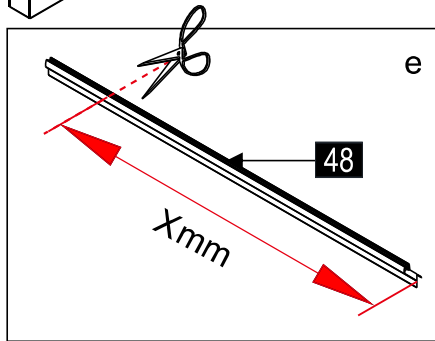

Это изделие тяжёлое и требуются два человека для установки.