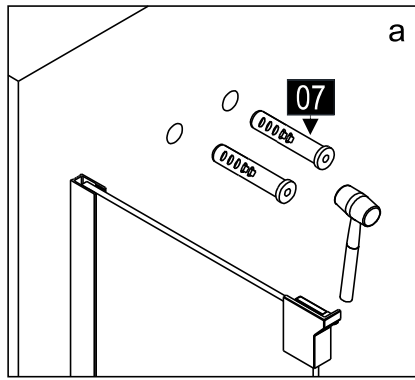

Это изделие тяжёлое и требуются два человека для установки.