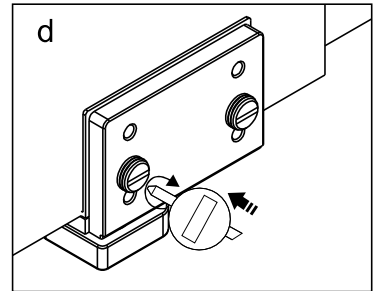

Это изделие тяжёлое и требуются два человека для установки.