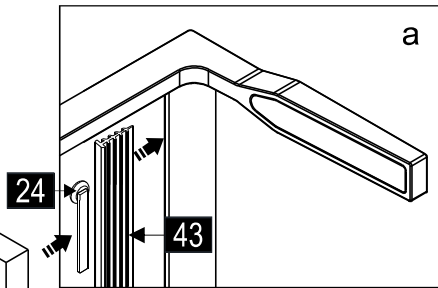

Это изделие тяжёлое и требуются два человека для установки.