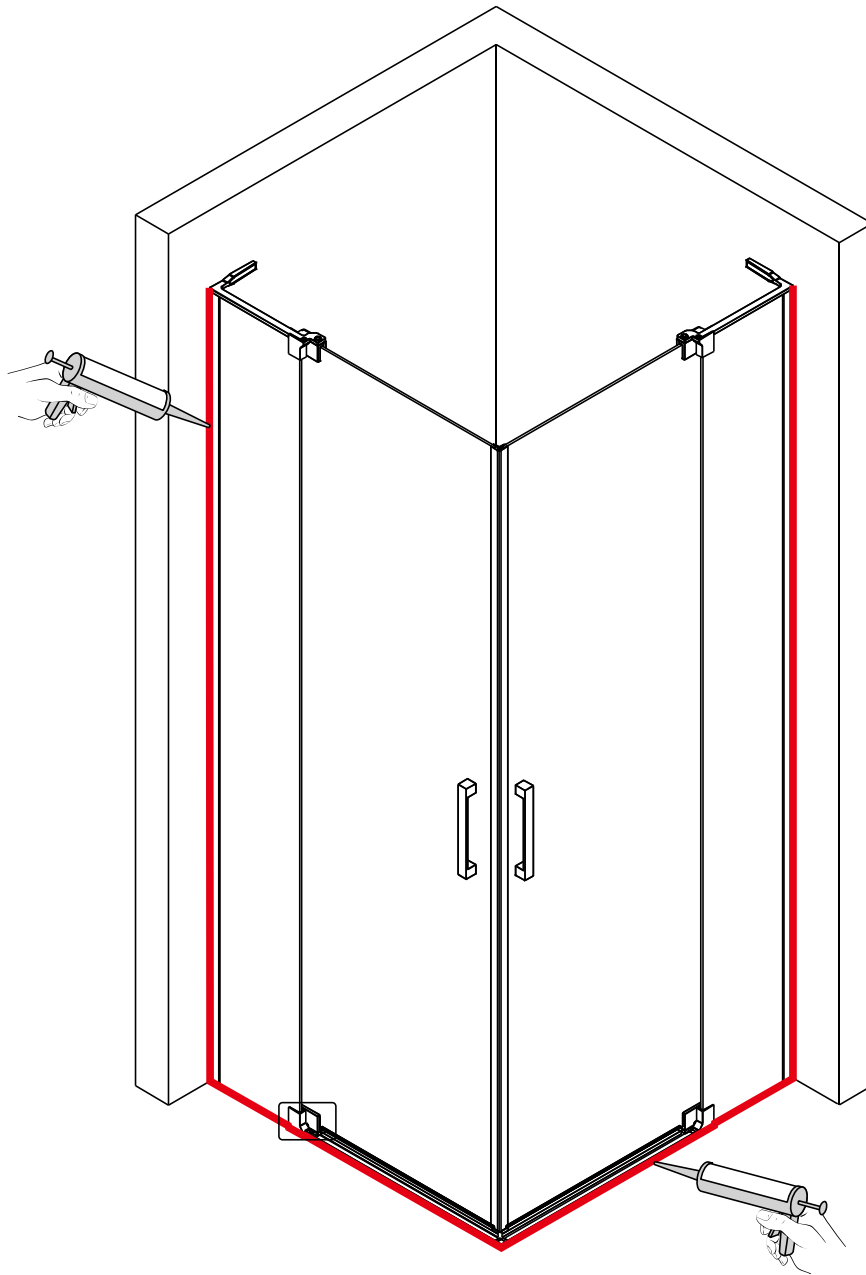

25

Это изделие тяжёлое и требуются два человека для установки.