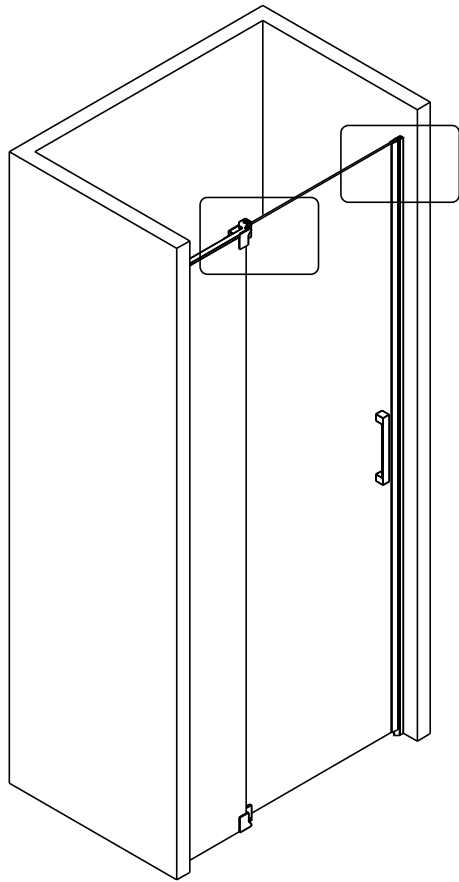

Это изделие тяжёлое и требуются два человека для установки.