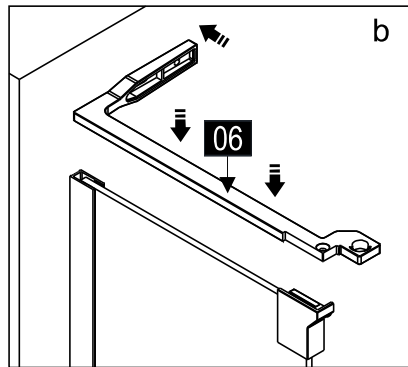

Это изделие тяжёлое и требуются два человека для установки.