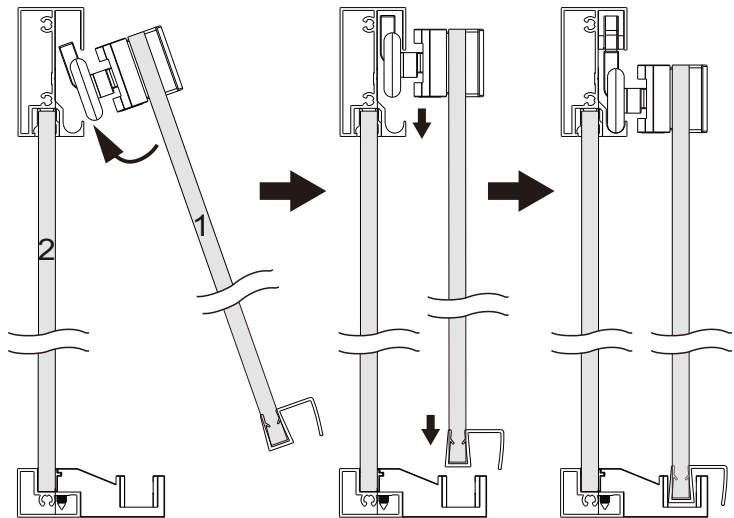

3

4

5

6

7

8

9

10

11

**RU** Не используйте душевое ограждение по крайней мере 24 часа, чтобы дать полностью застыть силиконовому герметику