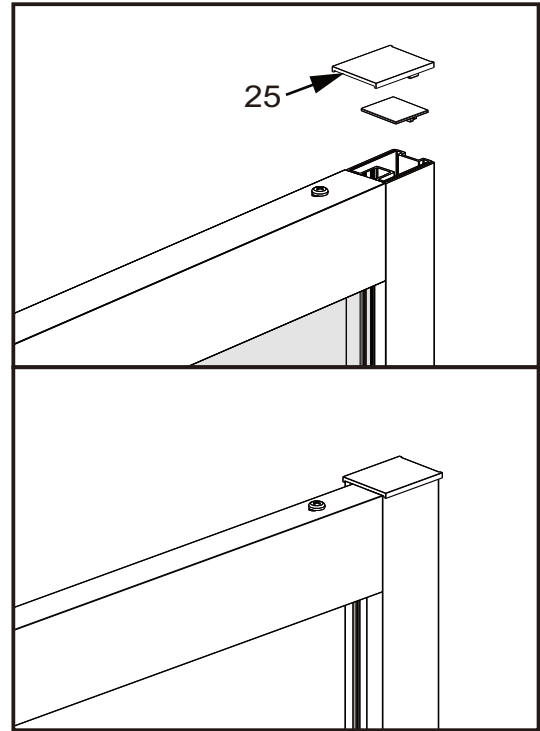

11

**RU** Не используйте душевое ограждение по крайней мере 24 часа, чтобы дать полностью застыть силиконовому герметику