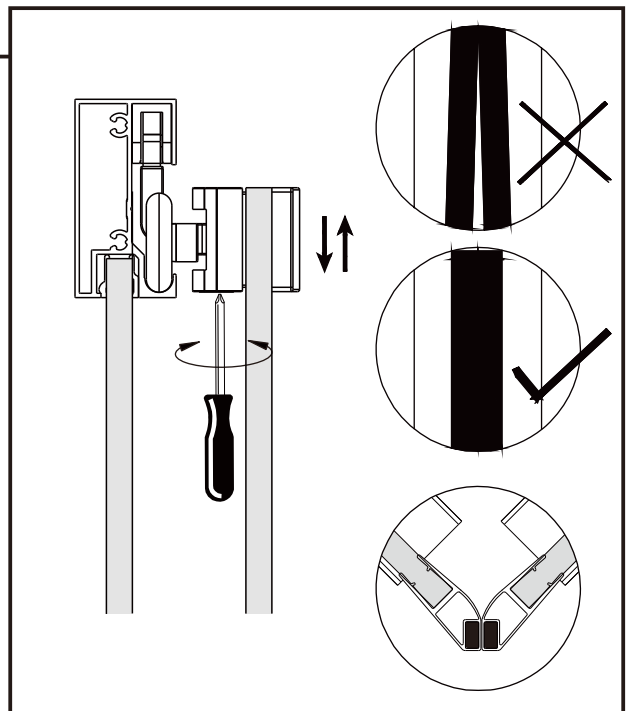

11

**RU** Не используйте душевое ограждение по крайней мере 24 часа, чтобы дать полностью застыть силиконовому герметику