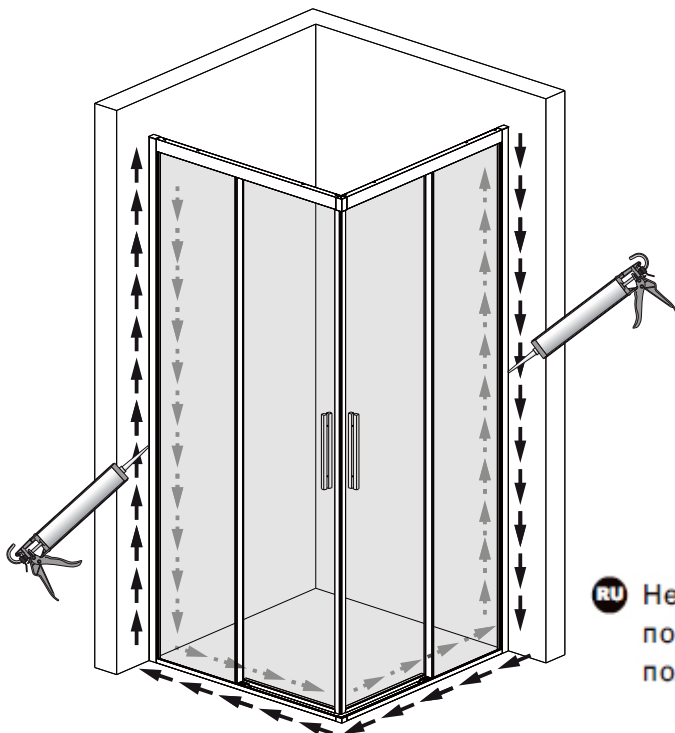

11

**RU** Не используйте душевое ограждение по крайней мере 24 часа, чтобы дать полностью застыть силиконовому герметику