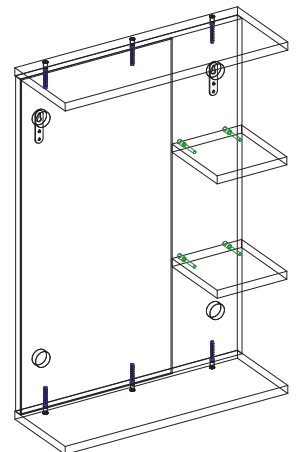

ИНСТРУКЦИЯ ПО СБОРКЕ

Шкаф-зеркало Polo

GROSSM/N
eco line

Наименование деталей

1. Панель 668x568	1 шт
2. Крышка/дно 570x170	2 шт
3. Полка 197x153	2 шт
4. Зеркало 667x368	1 шт

Фурнитура

1. Евровинт 6,3*50	10
2. Заглушка	10
3. Крепежная подвеска	2
4. Шуруп 3,5*16	2
5. Ключ шестигранник	1

Шкаф-зеркало Polo

GROSSM/N
eco line

Наименование деталей

1. Панель 668x568	1 шт
2. Крышка/дно 570x170	2 шт
3. Полка 197x153	2 шт
4. Зеркало 667x368	1 шт

Фурнитура

1. Евровинт 6,3*50	10
2. Заглушка	10
3. Крепежная подвеска	2
4. Шуруп 3,5*16	2
5. Ключ шестигранник	1

* производитель оставляет за собой право менять количество ножек в зависимости от размера модели
** производитель оставляет за собой право менять ручку в зависимости от размеров модели

1**2****1****2**