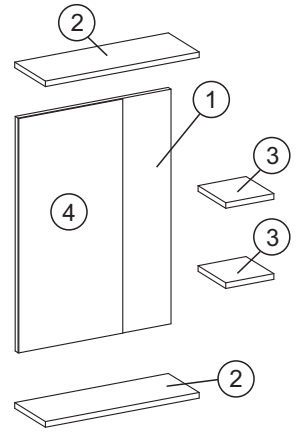

ИНСТРУКЦИЯ ПО СБОРКЕ

Шкаф-зеркало Polo

GROSSM/N
eco line

Наименование деталей

1. Панель 668x568	1 шт
2. Крышка/дно 570x170	2 шт
3. Полка 197x153	2 шт
4. Зеркало 667x368	1 шт

Фурнитура

1. Евровинт 6,3*50	10
2. Заглушка	10
3. Крепежная подвеска	2
4. Шуруп 3,5*16	2
5. Ключ шестигранник	1

* производитель оставляет за собой право менять количество ножек в зависимости от размера модели
** производитель оставляет за собой право менять ручку в зависимости от размеров модели

ИНСТРУКЦИЯ ПО СБОРКЕ

Шкаф-зеркало Polo

GROSSM/N
eco line

Наименование деталей

1. Панель 668x568	1 шт
2. Крышка/дно 570x170	2 шт
3. Полка 197x153	2 шт
4. Зеркало 667x368	1 шт

Фурнитура

1. Евровинт 6,3*50	10
2. Заглушка	10
3. Крепежная подвеска	2
4. Шуруп 3,5*16	2
5. Ключ шестигранник	1