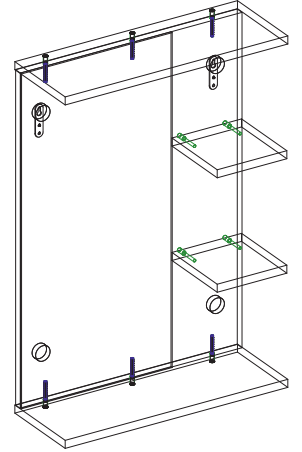

ИНСТРУКЦИЯ ПО СБОРКЕ

Шкаф-зеркало Polo

GROSSM/N
eco line

Наименование деталей

1. Панель 668x568	1 шт
2. Крышка/дно 570x170	2 шт
3. Полка 197x153	2 шт
4. Зеркало 667x368	1 шт

Фурнитура

1. Евровинт 6,3*50	10
2. Заглушка	10
3. Крепежная подвеска	2
4. Шуруп 3,5*16	2
5. Ключ шестигранник	1

* производитель оставляет за собой право менять количество ножек в зависимости от размера модели
** производитель оставляет за собой право менять ручку в зависимости от размеров модели

ИНСТРУКЦИЯ ПО СБОРКЕ

Шкаф-зеркало Polo

GROSSM/N
eco line

Наименование деталей

1. Панель 668x568	1 шт
2. Крышка/дно 570x170	2 шт
3. Полка 197x153	2 шт
4. Зеркало 667x368	1 шт

Фурнитура

1. Евровинт 6,3*50	10
2. Заглушка	10
3. Крепежная подвеска	2
4. Шуруп 3,5*16	2
5. Ключ шестигранник	1