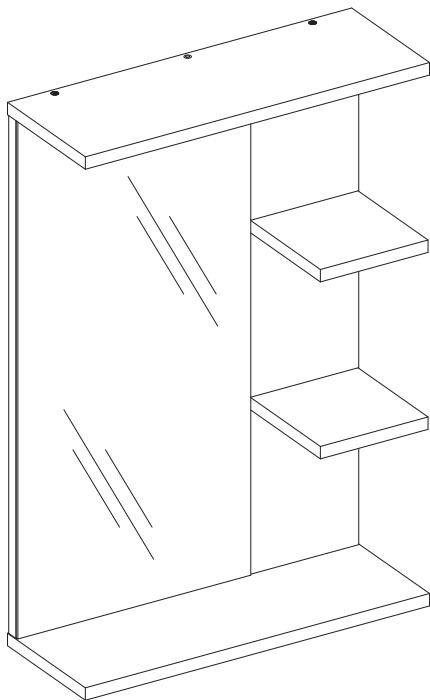

ИНСТРУКЦИЯ ПО СБОРКЕ

Шкаф-зеркало Polo

GROSSM/N
eco line

Наименование деталей

1. Панель 668x568	1 шт
2. Крышка/дно 570x170	2 шт
3. Полка 197x153	2 шт
4. Зеркало 667x368	1 шт

Фурнитура

1. Евровинт 6,3*50	10
2. Заглушка	10
3. Крепежная подвеска	2
4. Шуруп 3,5*16	2
5. Ключ шестигранник	1

Шкаф-зеркало Polo

GROSSM/N
eco line

Наименование деталей

1. Панель 668x568	1 шт
2. Крышка/дно 570x170	2 шт
3. Полка 197x153	2 шт
4. Зеркало 667x368	1 шт

Фурнитура

1. Евровинт 6,3*50	10
2. Заглушка	10
3. Крепежная подвеска	2
4. Шуруп 3,5*16	2
5. Ключ шестигранник	1