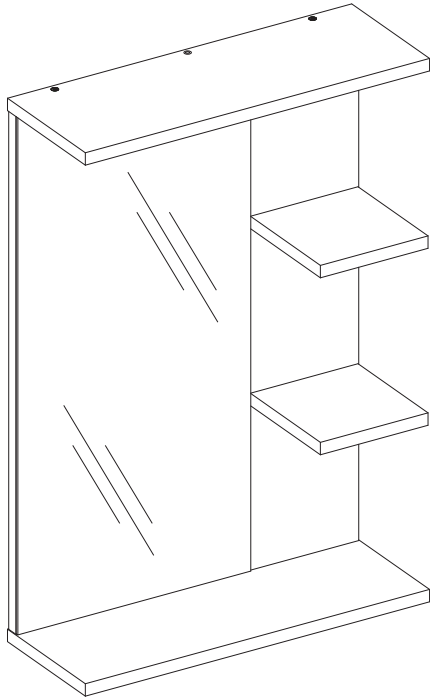

ИНСТРУКЦИЯ ПО СБОРКЕ

Шкаф-зеркало Polo

GROSSM/N
eco line

Наименование деталей

1. Панель 668x568	1 шт
2. Крышка/дно 570x170	2 шт
3. Полка 197x153	2 шт
4. Зеркало 667x368	1 шт

Фурнитура

1. Евровинт 6,3*50	10
2. Заглушка	10
3. Крепежная подвеска	2
4. Шуруп 3,5*16	2
5. Ключ шестигранник	1

Шкаф-зеркало Polo

GROSSM/N
eco line

Наименование деталей

1. Панель 668x568	1 шт
2. Крышка/дно 570x170	2 шт
3. Полка 197x153	2 шт
4. Зеркало 667x368	1 шт

Фурнитура

1. Евровинт 6,3*50	10
2. Заглушка	10
3. Крепежная подвеска	2
4. Шуруп 3,5*16	2
5. Ключ шестигранник	1