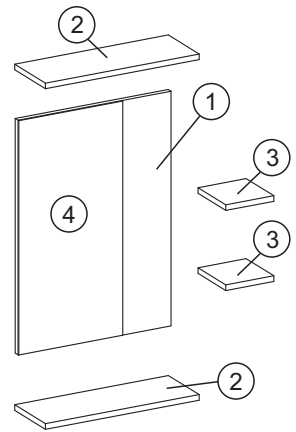

ИНСТРУКЦИЯ ПО СБОРКЕ

Шкаф-зеркало Polo

GROSSM/N
eco line

Наименование деталей

1. Панель 668x568	1 шт
2. Крышка/дно 570x170	2 шт
3. Полка 197x153	2 шт
4. Зеркало 667x368	1 шт

Фурнитура

1. Евровинт 6,3*50	10
2. Заглушка	10
3. Крепежная подвеска	2
4. Шуруп 3,5*16	2
5. Ключ шестигранник	1

* производитель оставляет за собой право менять количество ножек в зависимости от размера модели
** производитель оставляет за собой право менять ручку в зависимости от размеров модели

ИНСТРУКЦИЯ ПО СБОРКЕ

Шкаф-зеркало Polo

GROSSM/N
eco line

Наименование деталей

1. Панель 668x568	1 шт
2. Крышка/дно 570x170	2 шт
3. Полка 197x153	2 шт
4. Зеркало 667x368	1 шт

Фурнитура

1. Евровинт 6,3*50	10
2. Заглушка	10
3. Крепежная подвеска	2
4. Шуруп 3,5*16	2
5. Ключ шестигранник	1