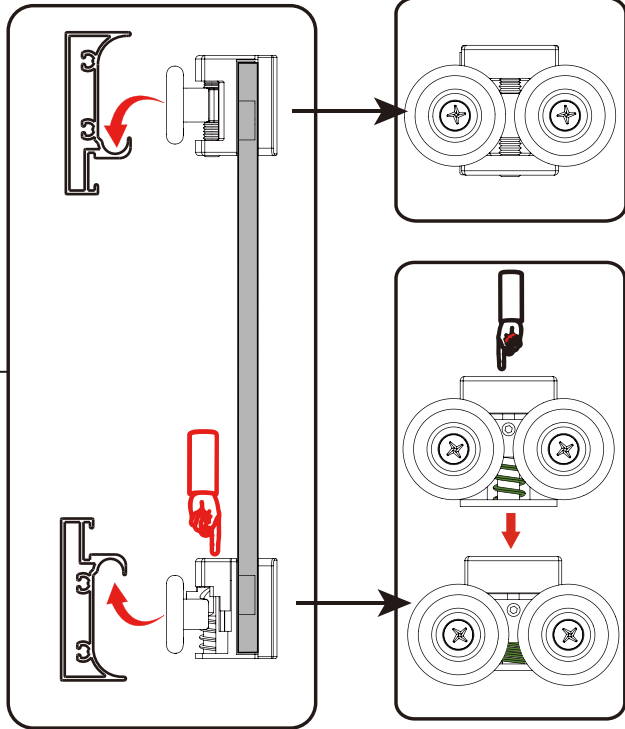

3

4

Size(mm)	A	B
1000x800	985-1000	785-800
1100x800	1085-1100	785-800
1200x800	1185-1200	785-800
1300x800	1285-1300	785-800
1400x800	1385-1400	785-800
1500x800	1485-1500	785-800
1000x900	985-1000	885-900
1100x900	1085-1100	885-900
1200x900	1185-1200	885-900
1300x900	1285-1300	885-900
1400x900	1385-1400	885-900
1500x900	1485-1500	885-900
1000x1000	985-1000	985-1000
1100x1000	1085-1100	985-1000
1200x1000	1185-1200	985-1000
1300x1000	1285-1300	985-1000
1400x1000	1385-1400	985-1000
1500x1000	1485-1500	985-1000

5

6

7

8

9

10

11

12

RU Не используйте душевое ограждение по крайней мере 24 часа, чтобы дать полностью застыть силиконовому герметику