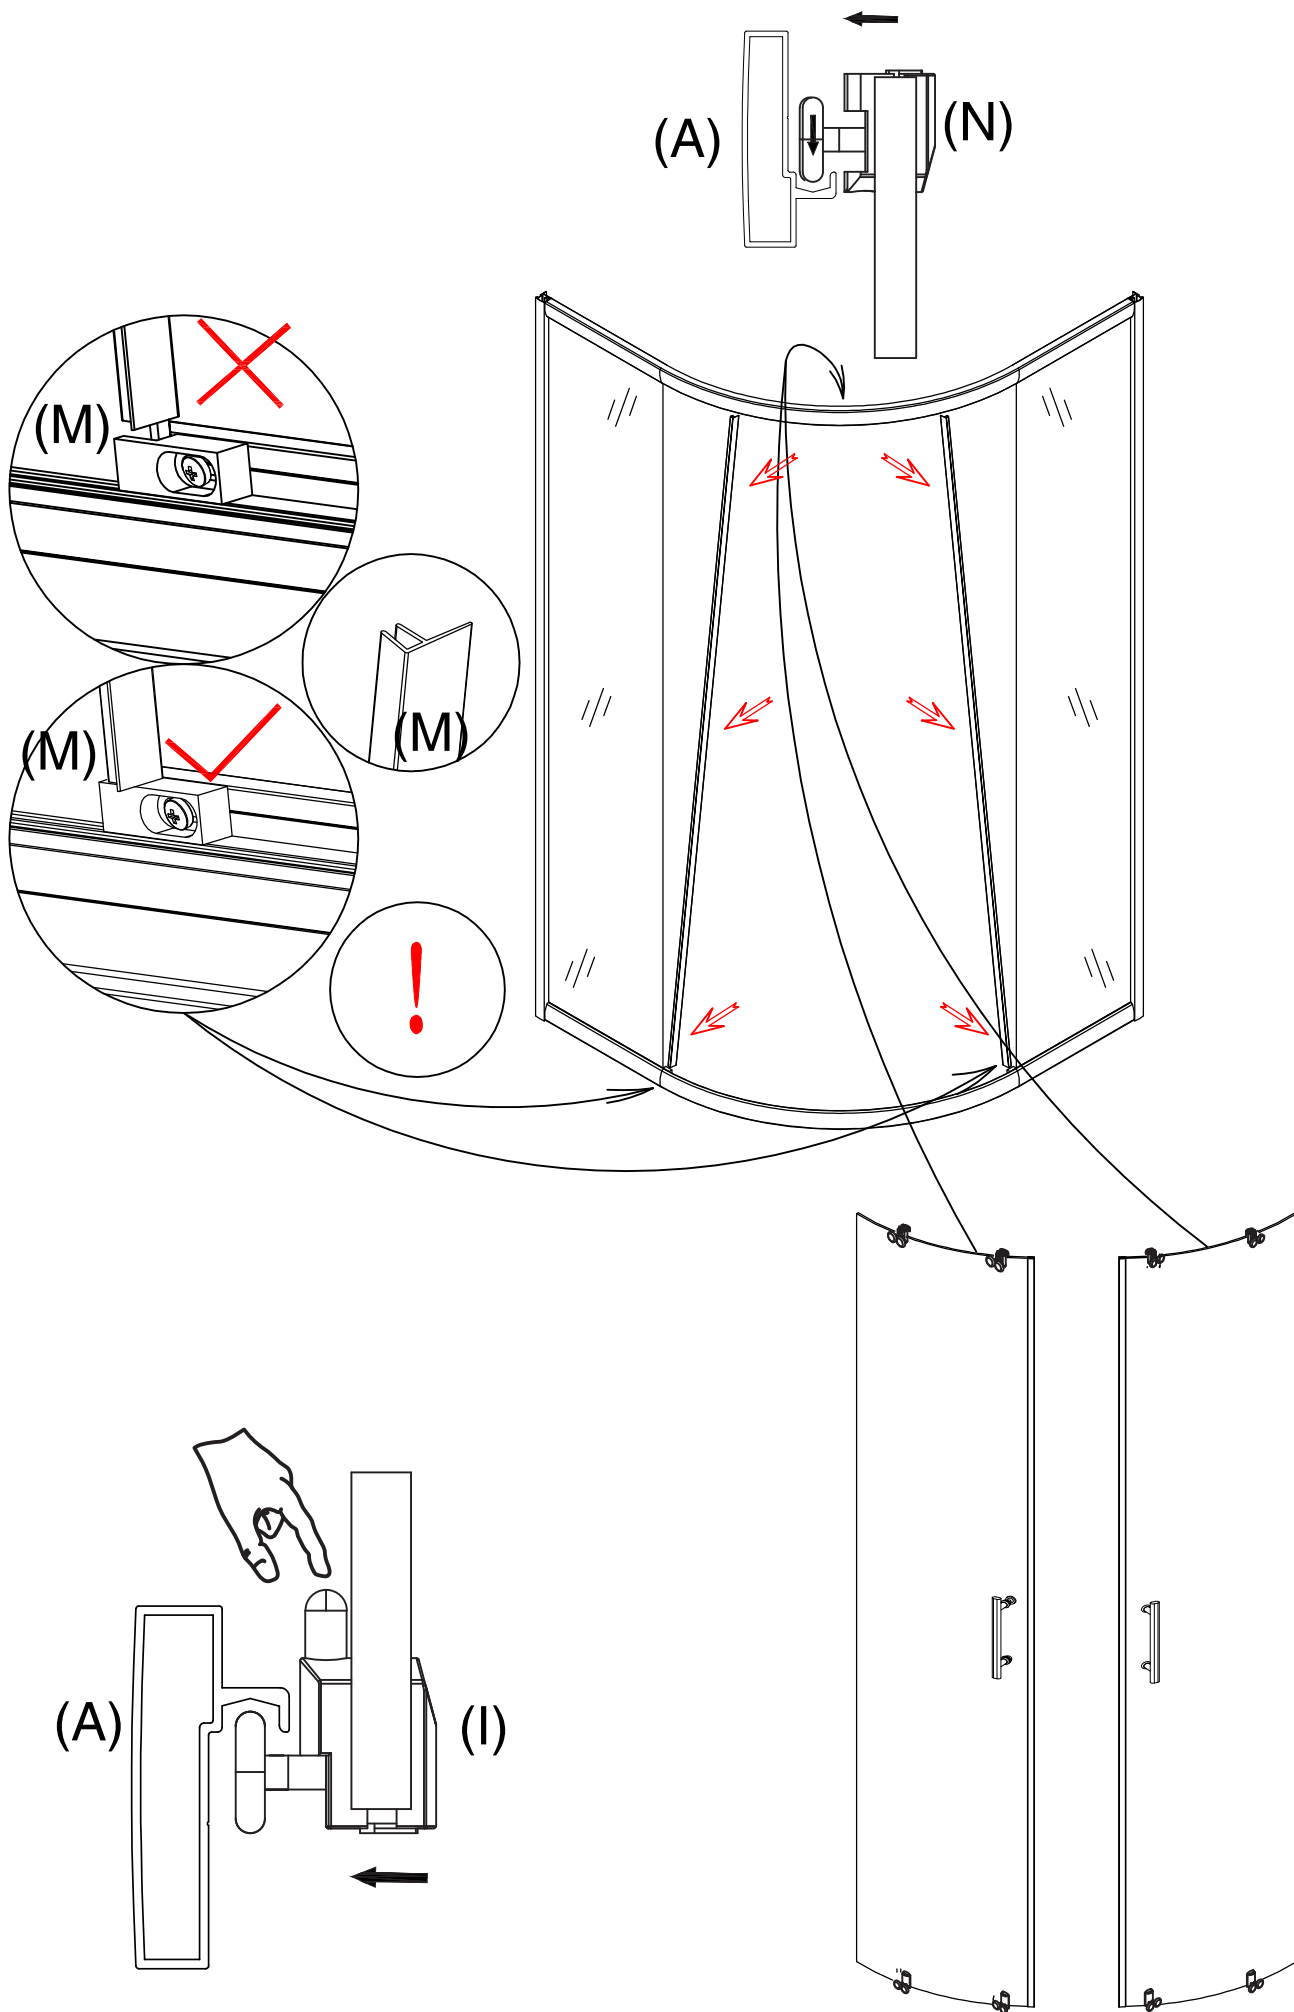

# Installation Manual

**MODEL: ESR-8005 / ESR-8015 / ESR-8025**

**SIZE: 800\*800\*2000MM**

**900\*900\*2000MM**

**1000\*1000\*2000MM**

A		2	J		2	S	 ST3.5*19	8
B		2	K		2			
C		6	L		2			
D	 ST4*30	6	M		2			
E		2	N		4			
F		6	O		2			
G	 ST4*10	10	P	 φ2.8	1			
H		4	Q		1			
I		4	R		1			

Ø6

Max 5mm

3mm

G

< 5 >