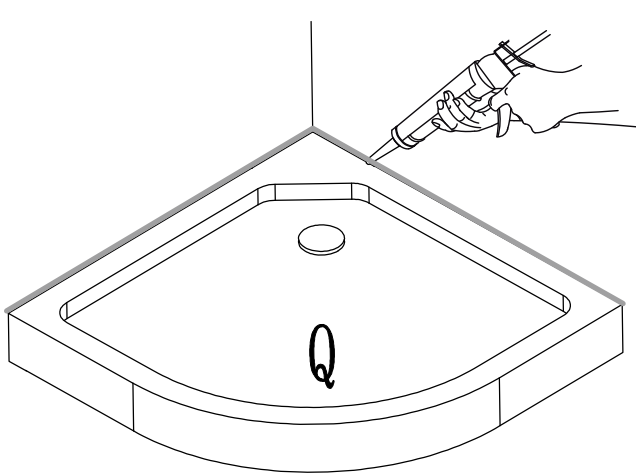

# Installation Manual

**MODEL: ESR-8005 / ESR-8015 / ESR-8025**

**SIZE: 800\*800\*2000MM**

**900\*900\*2000MM**

**1000\*1000\*2000MM**

A		2	J		2	S	 ST3.5*19	8
B		2	K		2			
C		6	L		2			
D	 ST4*30	6	M		2			
E		2	N		4			
F		6	O		2			
G	 ST4*10	10	P	 φ2.8	1			
H		4	Q		1			
I		4	R		1			

Ø6

Max 5mm

3mm

G

< 5 >