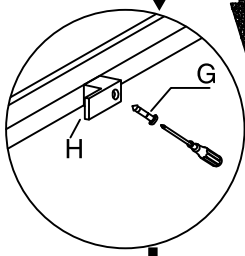

# Installation Manual

**MODEL: ESR-8005 / ESR-8015 / ESR-8025**

**SIZE: 800\*800\*2000MM**

**900\*900\*2000MM**

**1000\*1000\*2000MM**

A		2	J		2	S	 ST3.5*19	8
B		2	K		2			
C		6	L		2			
D	 ST4*30	6	M		2			
E		2	N		4			
F		6	O		2			
G	 ST4*10	10	P	 φ2.8	1			
H		4	Q		1			
I		4	R		1			

Ø6

Max 5mm

3mm

G

< 5 >