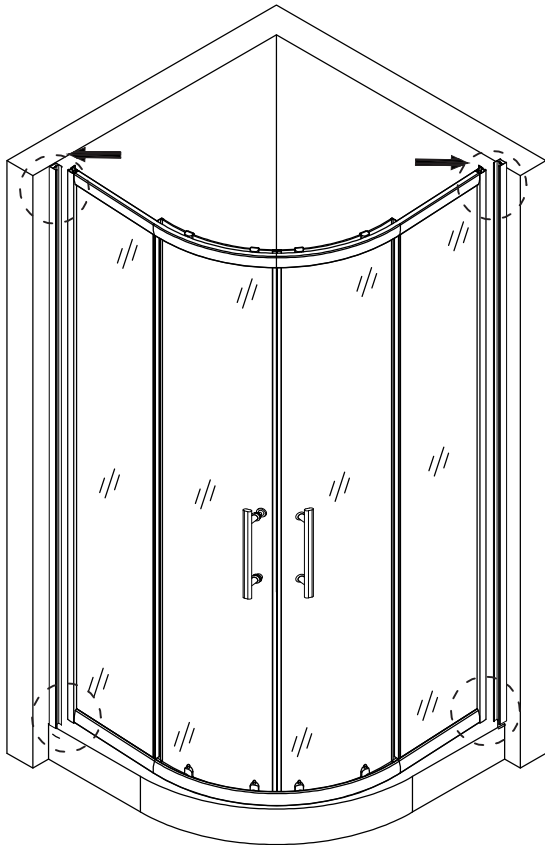

# Installation Manual

**MODEL: ESR-8005 / ESR-8015 / ESR-8025**

**SIZE: 800\*800\*2000MM**

**900\*900\*2000MM**

**1000\*1000\*2000MM**

A		2	J		2	S	 ST3.5*19	8
B		2	K		2			
C		6	L		2			
D	 ST4*30	6	M		2			
E		2	N		4			
F		6	O		2			
G	 ST4*10	10	P	 φ2.8	1			
H		4	Q		1			
I		4	R		1			

Ø6

Max 5mm

3mm

G

< 5 >