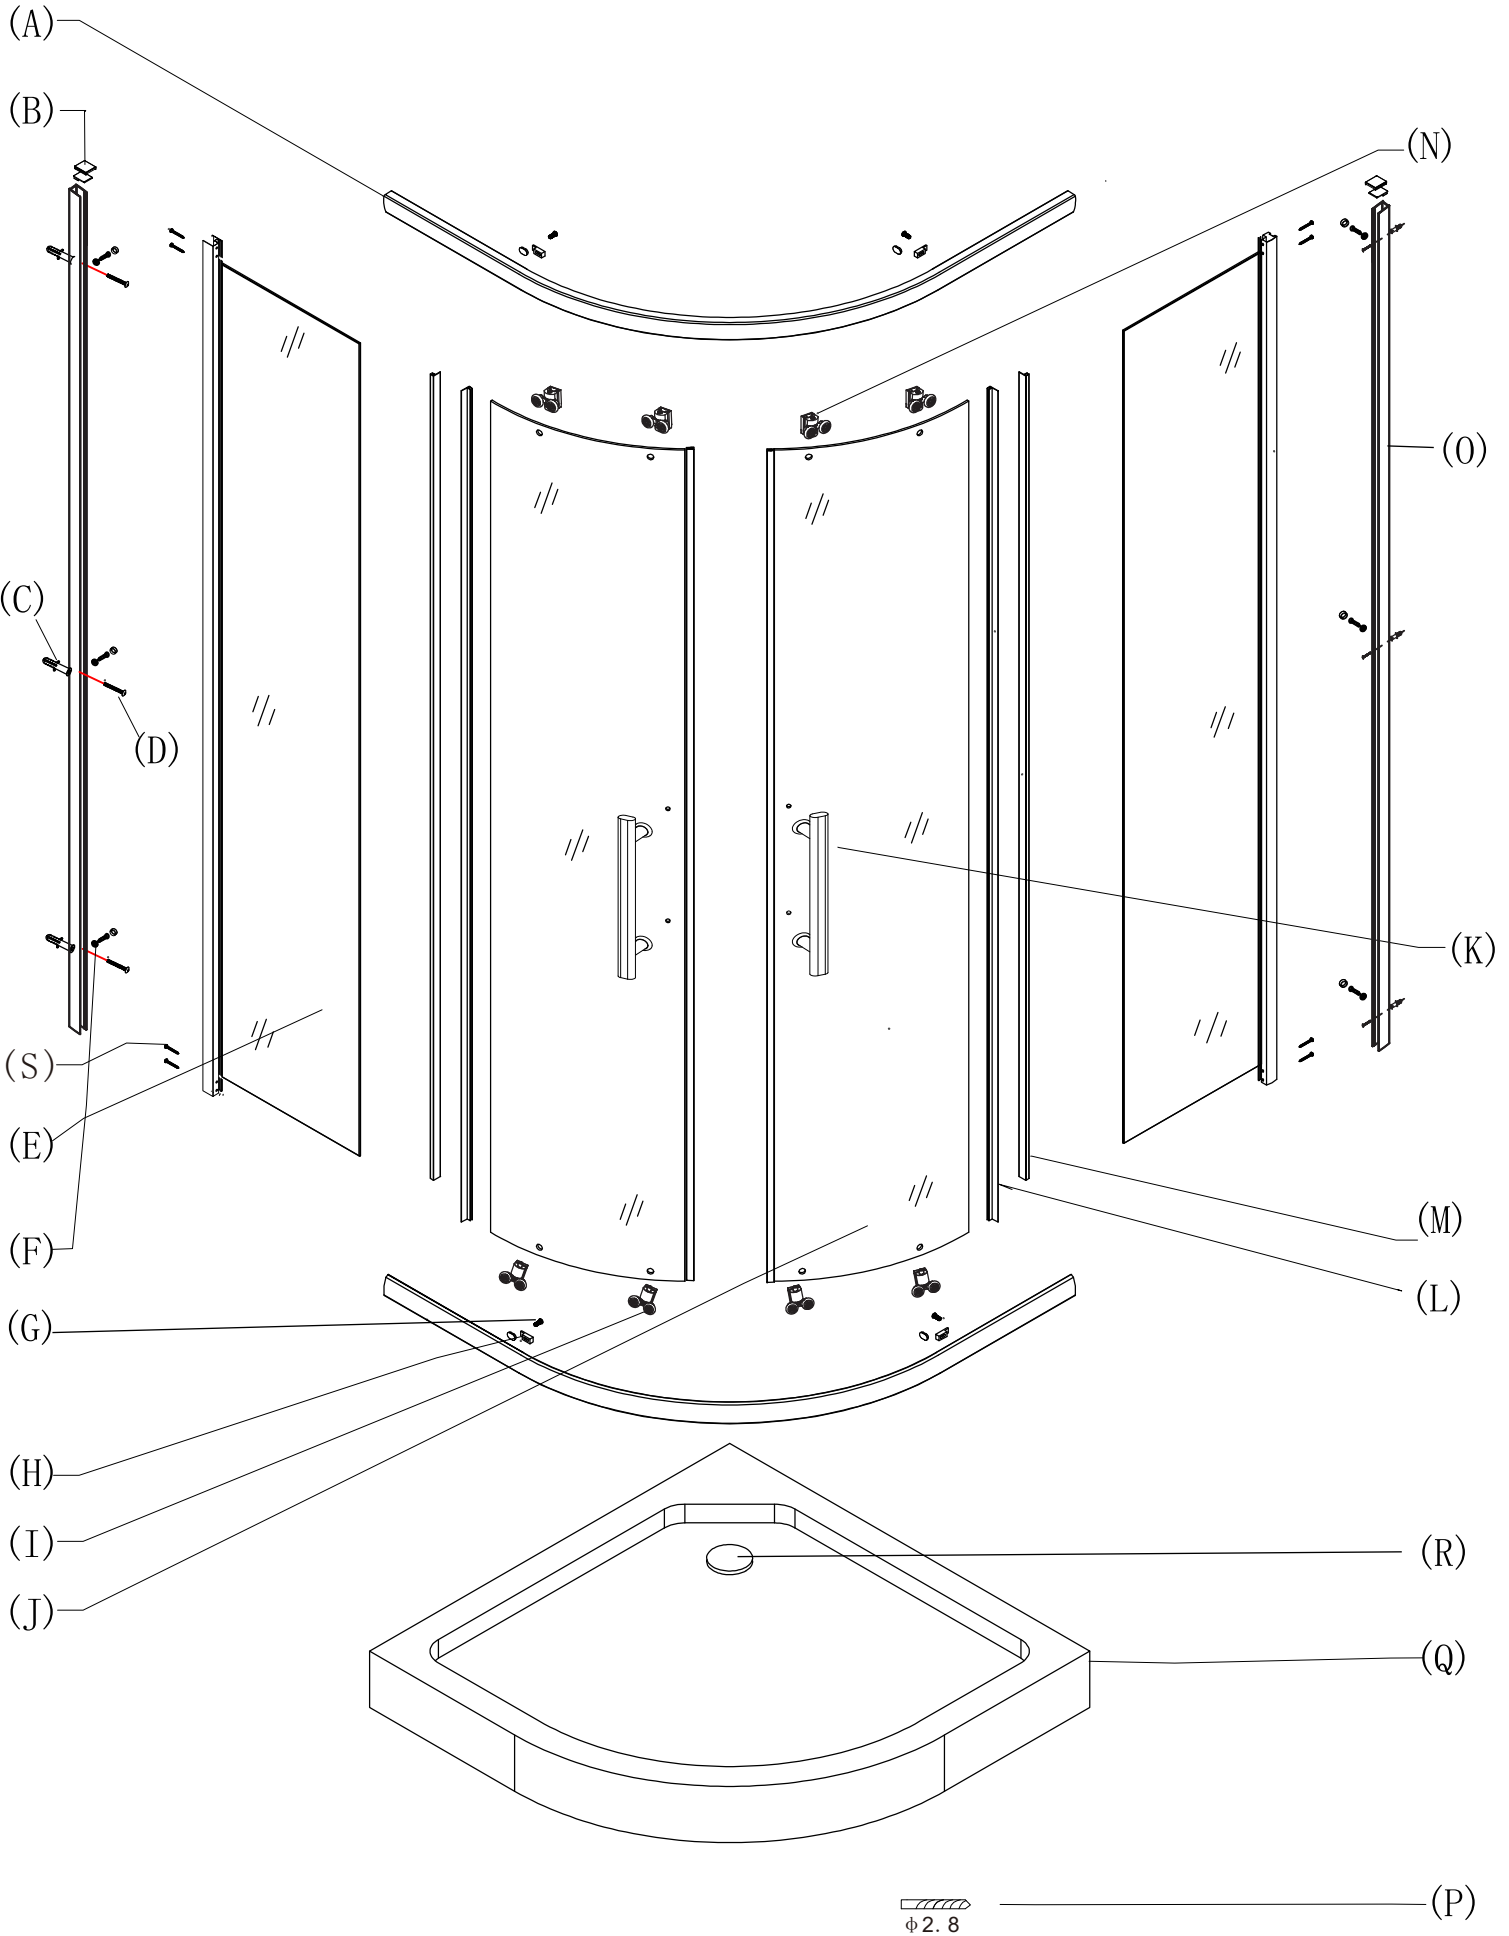

# Installation Manual

**MODEL: ESR-8005 / ESR-8015 / ESR-8025**

**SIZE: 800\*800\*2000MM**

**900\*900\*2000MM**

**1000\*1000\*2000MM**

A		2	J		2	S	 ST3.5*19	8
B		2	K		2			
C		6	L		2			
D	 ST4*30	6	M		2			
E		2	N		4			
F		6	O		2			
G	 ST4*10	10	P	 φ2.8	1			
H		4	Q		1			
I		4	R		1			

Ø6

Max 5mm

3mm

G

< 5 >