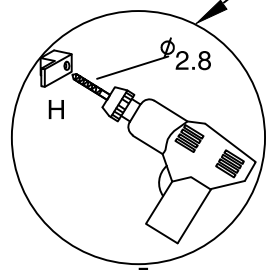

# Installation Manual

**MODEL: ESR-8005 / ESR-8015 / ESR-8025**

**SIZE: 800\*800\*2000MM**

**900\*900\*2000MM**

**1000\*1000\*2000MM**

A		2	J		2	S	 ST3.5*19	8
B		2	K		2			
C		6	L		2			
D	 ST4*30	6	M		2			
E		2	N		4			
F		6	O		2			
G	 ST4*10	10	P	 φ2.8	1			
H		4	Q		1			
I		4	R		1			

Ø6

Max 5mm

3mm

G

< 5 >