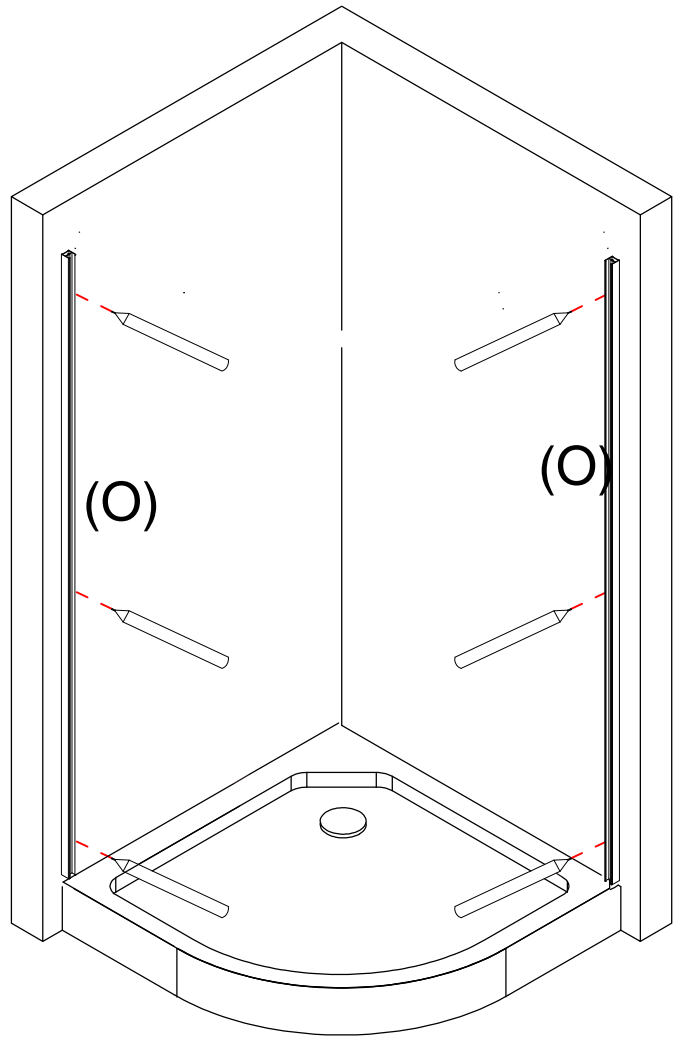

# Installation Manual

**MODEL: ESR-8005 / ESR-8015 / ESR-8025**

**SIZE: 800\*800\*2000MM**

**900\*900\*2000MM**

**1000\*1000\*2000MM**

A		2	J		2	S	 ST3.5*19	8
B		2	K		2			
C		6	L		2			
D	 ST4*30	6	M		2			
E		2	N		4			
F		6	O		2			
G	 ST4*10	10	P	 φ2.8	1			
H		4	Q		1			
I		4	R		1			

Ø6

Max 5mm

3mm

G

< 5 >