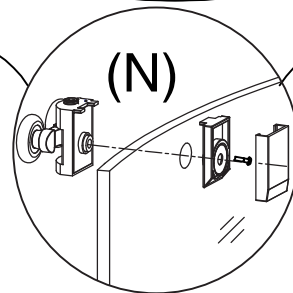

# Installation Manual

**MODEL: ESR-8005 / ESR-8015 / ESR-8025**

**SIZE: 800\*800\*2000MM**

**900\*900\*2000MM**

**1000\*1000\*2000MM**

A		2	J		2	S	 ST3.5*19	8
B		2	K		2			
C		6	L		2			
D	 ST4*30	6	M		2			
E		2	N		4			
F		6	O		2			
G	 ST4*10	10	P	 φ2.8	1			
H		4	Q		1			
I		4	R		1			

Ø6

Max 5mm

3mm

G

< 5 >