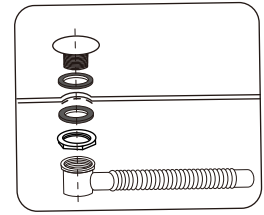

# Installation Manual

**MODEL: ESR-8005 / ESR-8015 / ESR-8025**

**SIZE: 800\*800\*2000MM**

**900\*900\*2000MM**

**1000\*1000\*2000MM**

A		2	J		2	S	 ST3.5*19	8
B		2	K		2			
C		6	L		2			
D	 ST4*30	6	M		2			
E		2	N		4			
F		6	O		2			
G	 ST4*10	10	P	 φ2.8	1			
H		4	Q		1			
I		4	R		1			

Ø6

Max 5mm

3mm

G

< 5 >