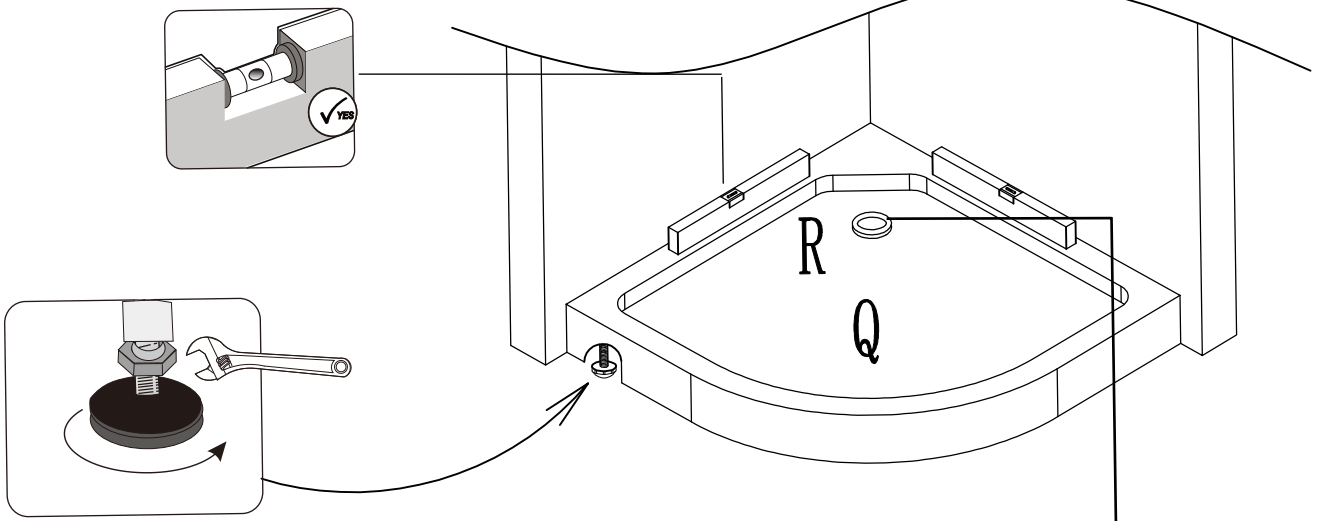

# Installation Manual

**MODEL: ESR-8005 / ESR-8015 / ESR-8025**

**SIZE: 800\*800\*2000MM**

**900\*900\*2000MM**

**1000\*1000\*2000MM**

A		2	J		2	S	 ST3.5*19	8
B		2	K		2			
C		6	L		2			
D	 ST4*30	6	M		2			
E		2	N		4			
F		6	O		2			
G	 ST4*10	10	P	 φ2.8	1			
H		4	Q		1			
I		4	R		1			

Ø6

Max 5mm

3mm

G

< 5 >