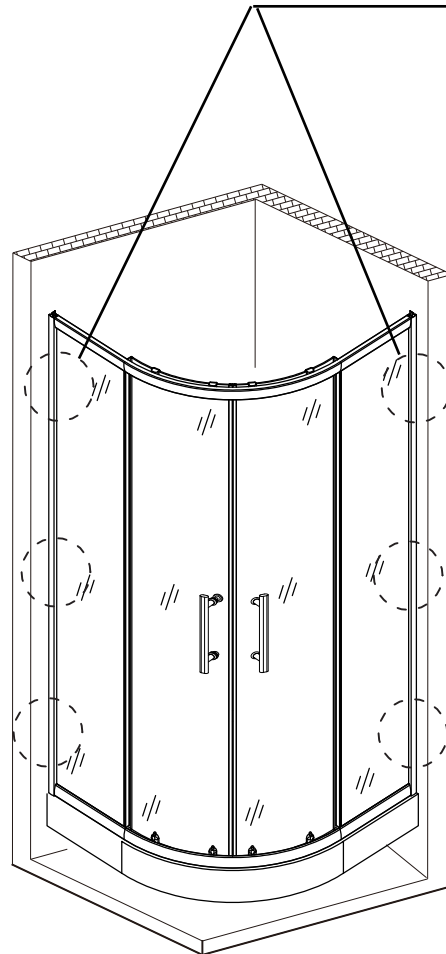

# Installation Manual

**MODEL: ESR-8005 / ESR-8015 / ESR-8025**

**SIZE: 800\*800\*2000MM**

**900\*900\*2000MM**

**1000\*1000\*2000MM**

A		2	J		2	S	 ST3.5*19	8
B		2	K		2			
C		6	L		2			
D	 ST4*30	6	M		2			
E		2	N		4			
F		6	O		2			
G	 ST4*10	10	P	 φ2.8	1			
H		4	Q		1			
I		4	R		1			

Ø6

Max 5mm

3mm

G

< 5 >