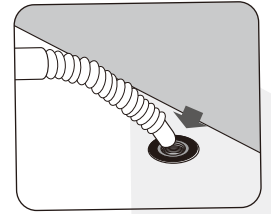

# Installation Manual

**MODEL: ESR-8005 / ESR-8015 / ESR-8025**

**SIZE: 800\*800\*2000MM**

**900\*900\*2000MM**

**1000\*1000\*2000MM**

A		2	J		2	S	 ST3.5*19	8
B		2	K		2			
C		6	L		2			
D	 ST4*30	6	M		2			
E		2	N		4			
F		6	O		2			
G	 ST4*10	10	P	 φ2.8	1			
H		4	Q		1			
I		4	R		1			

Ø6

Max 5mm

3mm

G

< 5 >