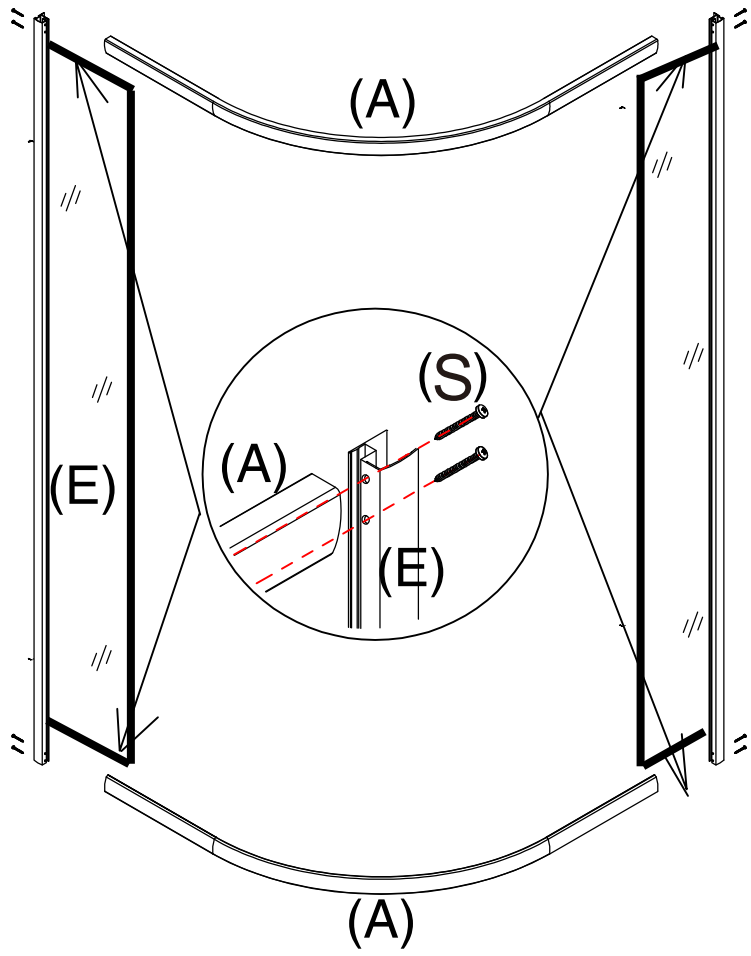

# Installation Manual

**MODEL: ESR-8005 / ESR-8015 / ESR-8025**

**SIZE: 800\*800\*2000MM**

**900\*900\*2000MM**

**1000\*1000\*2000MM**

A		2	J		2	S	 ST3.5*19	8
B		2	K		2			
C		6	L		2			
D	 ST4*30	6	M		2			
E		2	N		4			
F		6	O		2			
G	 ST4*10	10	P	 φ2.8	1			
H		4	Q		1			
I		4	R		1			

Ø6

Max 5mm

3mm

G

< 5 >