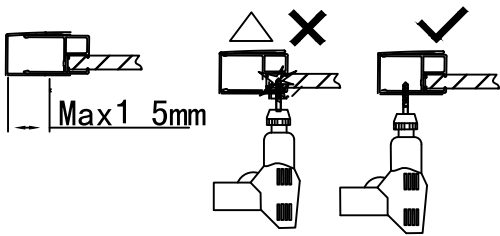

# Installation Manual

**MODEL: ESR-8005 / ESR-8015 / ESR-8025**

**SIZE: 800\*800\*2000MM**

**900\*900\*2000MM**

**1000\*1000\*2000MM**

A		2	J		2	S	 ST3.5*19	8
B		2	K		2			
C		6	L		2			
D	 ST4*30	6	M		2			
E		2	N		4			
F		6	O		2			
G	 ST4*10	10	P	 φ2.8	1			
H		4	Q		1			
I		4	R		1			

Ø6

Max 5mm

3mm

G

< 5 >