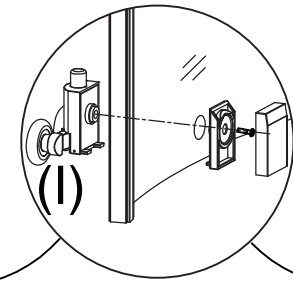

# Installation Manual

**MODEL: ESR-8005 / ESR-8015 / ESR-8025**

**SIZE: 800\*800\*2000MM**

**900\*900\*2000MM**

**1000\*1000\*2000MM**

A		2	J		2	S	 ST3.5*19	8
B		2	K		2			
C		6	L		2			
D	 ST4*30	6	M		2			
E		2	N		4			
F		6	O		2			
G	 ST4*10	10	P	 φ2.8	1			
H		4	Q		1			
I		4	R		1			

Ø6

Max 5mm

3mm

G

< 5 >