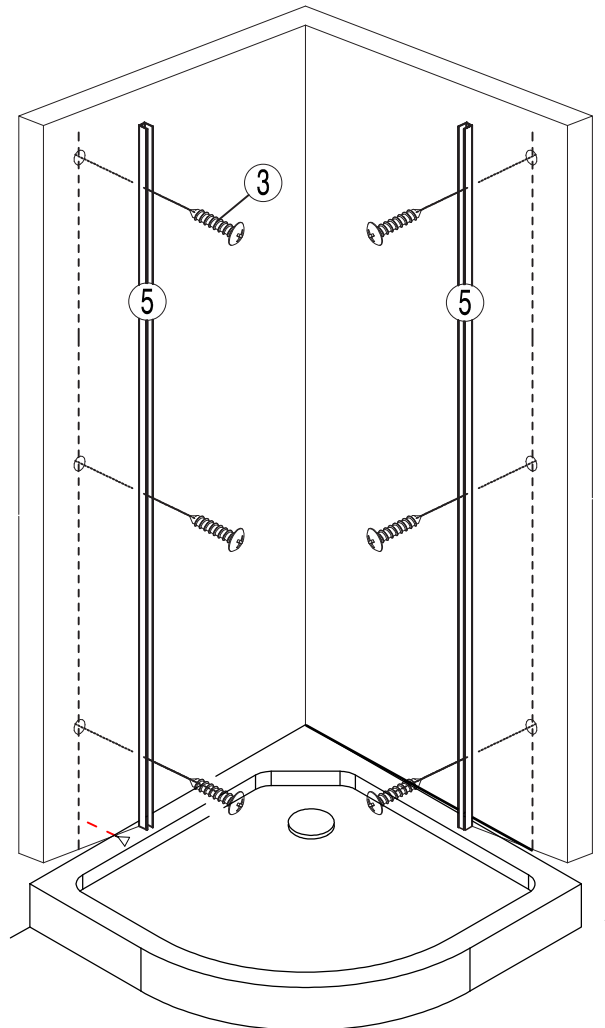

# Installation Manual

**MODEL: ESR-8005 / ESR-8015 / ESR-8025**

**SIZE: 800\*800\*2000MM**

**900\*900\*2000MM**

**1000\*1000\*2000MM**

A		2	J		2	S	 ST3.5*19	8
B		2	K		2			
C		6	L		2			
D	 ST4*30	6	M		2			
E		2	N		4			
F		6	O		2			
G	 ST4*10	10	P	 φ2.8	1			
H		4	Q		1			
I		4	R		1			

Ø6

Max 5mm

3mm

G

< 5 >