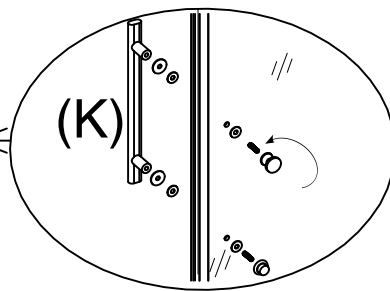

# Installation Manual

**MODEL: ESR-8005 / ESR-8015 / ESR-8025**

**SIZE: 800\*800\*2000MM**

**900\*900\*2000MM**

**1000\*1000\*2000MM**

A		2	J		2	S	 ST3.5*19	8
B		2	K		2			
C		6	L		2			
D	 ST4*30	6	M		2			
E		2	N		4			
F		6	O		2			
G	 ST4*10	10	P	 φ2.8	1			
H		4	Q		1			
I		4	R		1			

Ø6

Max 5mm

3mm

G

< 5 >