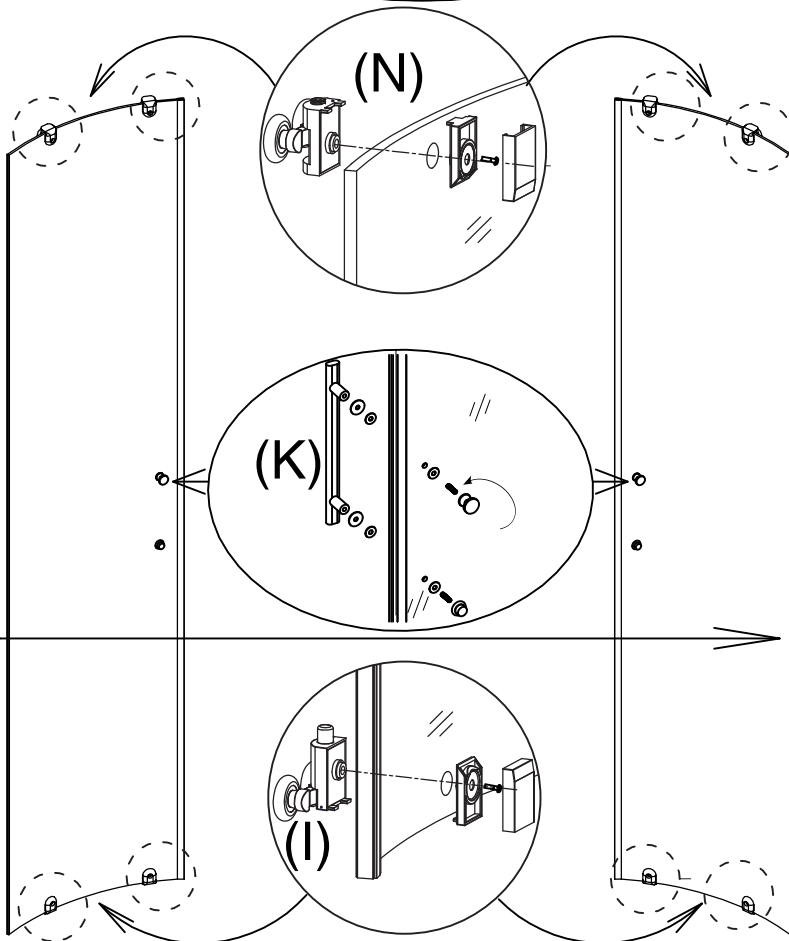

# Installation Manual

**MODEL: ESR-8005 / ESR-8015 / ESR-8025**

**SIZE: 800\*800\*2000MM**

**900\*900\*2000MM**

**1000\*1000\*2000MM**

A		2	J		2	S	 ST3.5*19	8
B		2	K		2			
C		6	L		2			
D	 ST4*30	6	M		2			
E		2	N		4			
F		6	O		2			
G	 ST4*10	10	P	 φ2.8	1			
H		4	Q		1			
I		4	R		1			

Ø6

Max 5mm

3mm

G

< 5 >