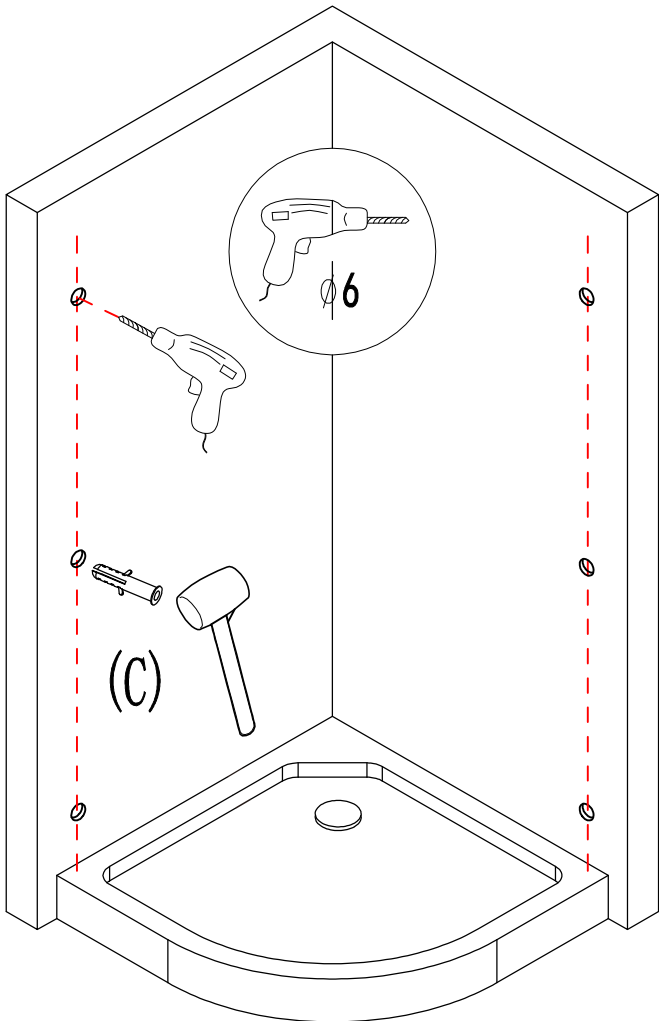

# Installation Manual

**MODEL: ESR-8005 / ESR-8015 / ESR-8025**

**SIZE: 800\*800\*2000MM**

**900\*900\*2000MM**

**1000\*1000\*2000MM**

A		2	J		2	S	 ST3.5*19	8
B		2	K		2			
C		6	L		2			
D	 ST4*30	6	M		2			
E		2	N		4			
F		6	O		2			
G	 ST4*10	10	P	 φ2.8	1			
H		4	Q		1			
I		4	R		1			

Ø6

Max 5mm

3mm

G

< 5 >