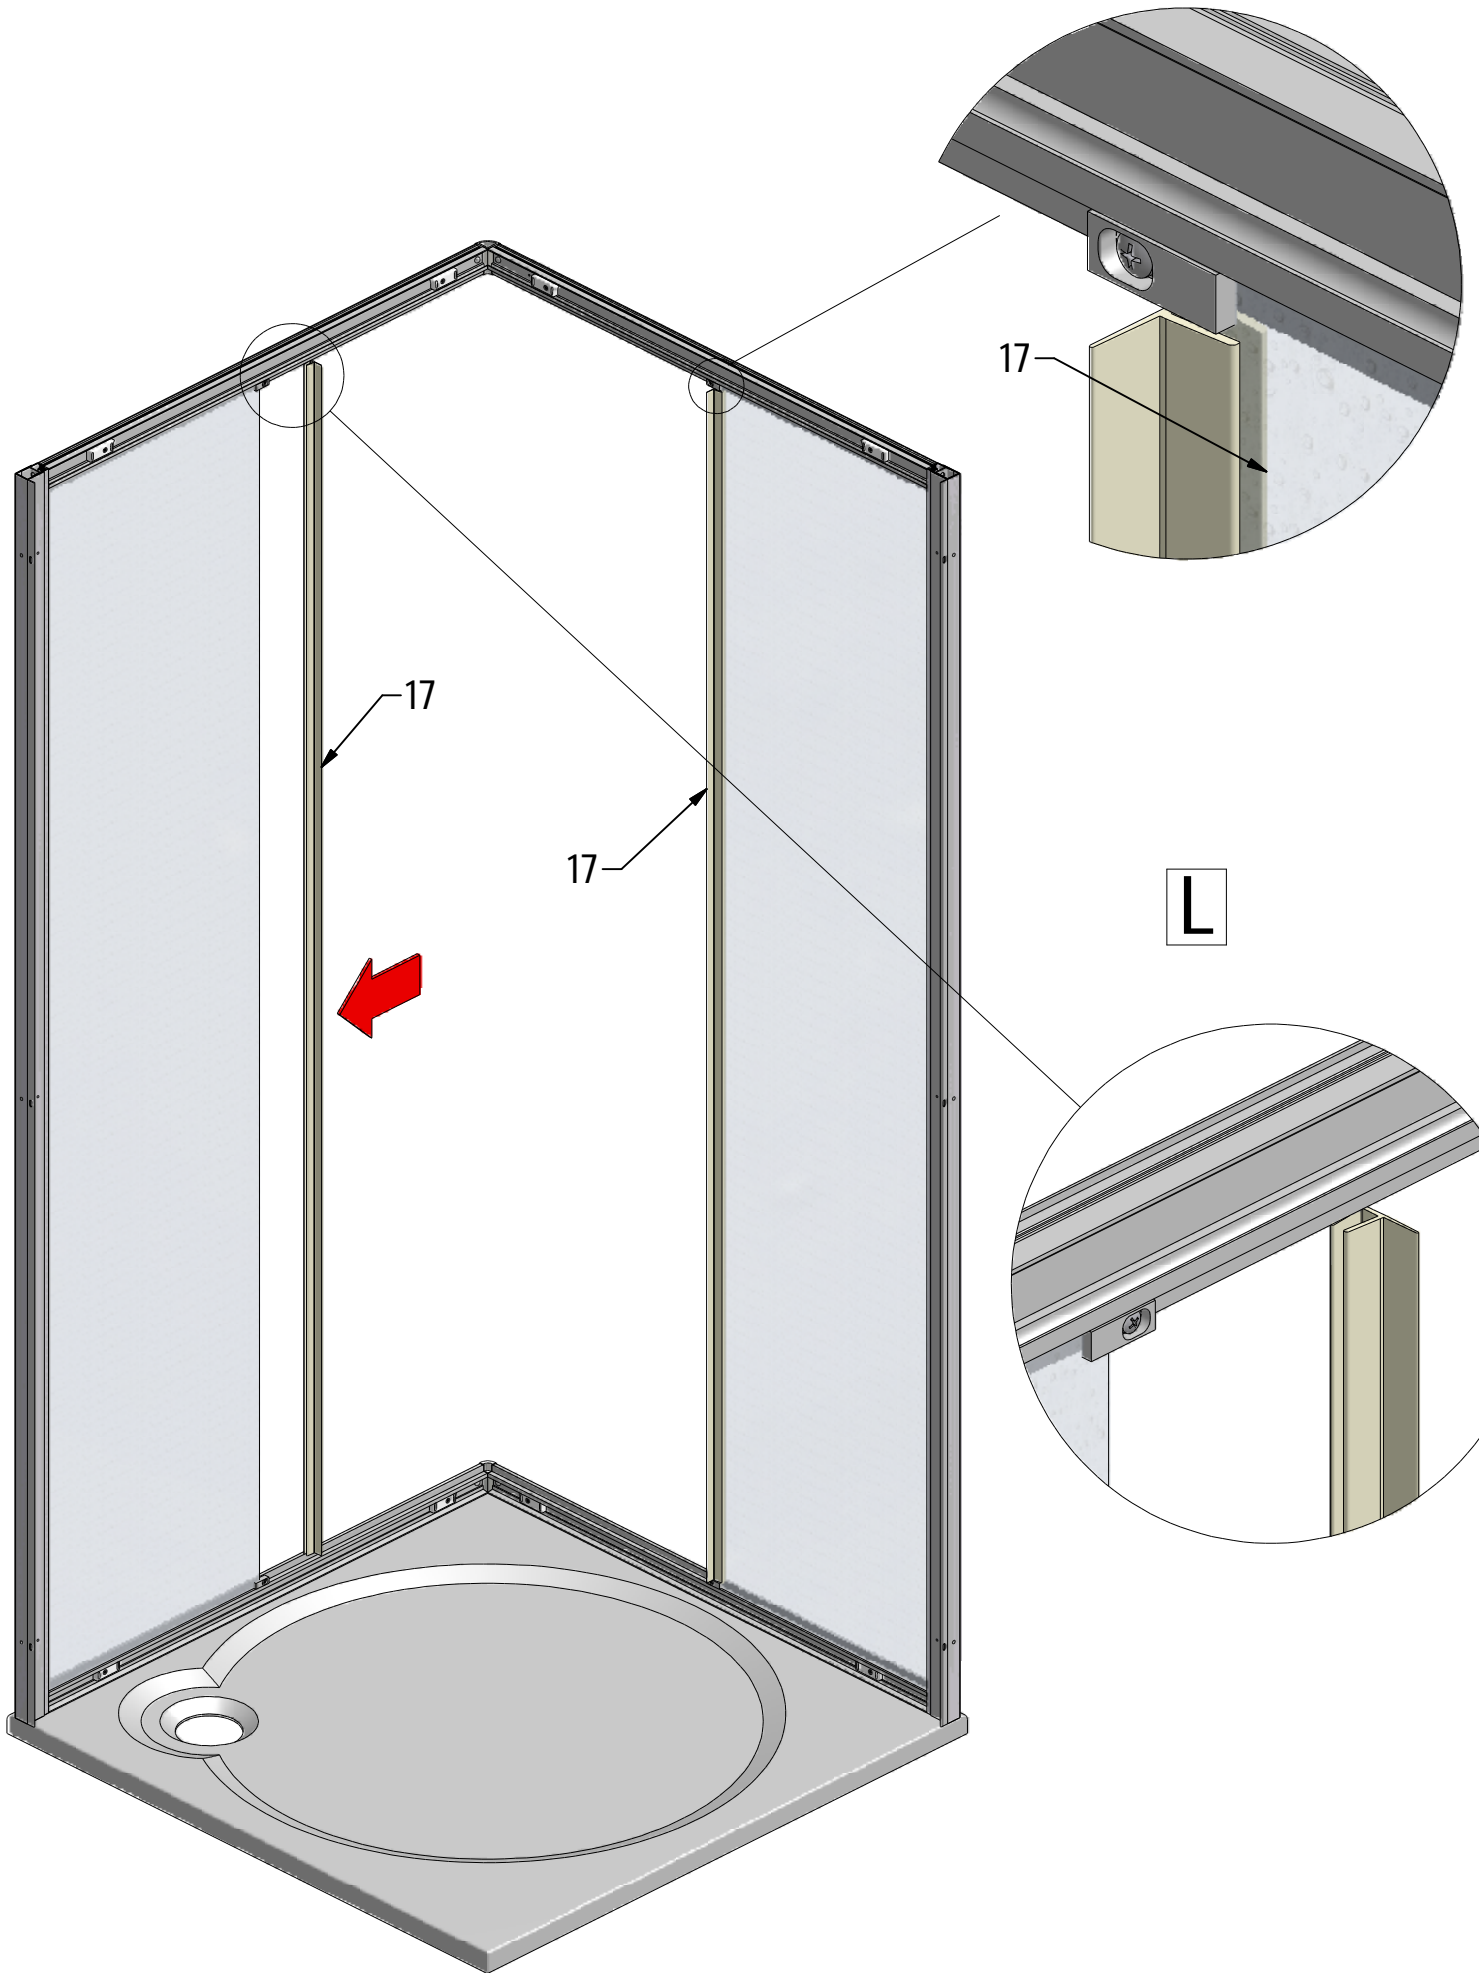

G 6x

H

I

J

K

(DE) Behandelten Seite (INNERE)
(GB) Treated side (INTERIOR)
Manoglass INTERIÉR

(DE) Marke BLAU (äußere)
(GB) Sing BLUE (EXTERIOR)
Modrý štítek (EXTERIÉR)

P1