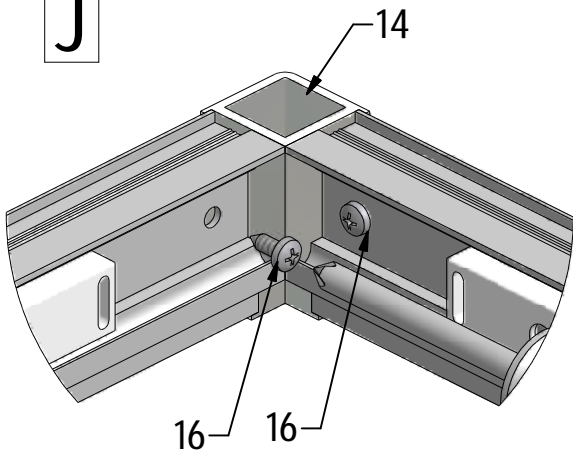

G 6x

H

I

J

K

(DE) Behandelten Seite (INNERE)
(GB) Treated side (INTERIOR)
Manoglass INTERIÉR

(DE) Marke BLAU (äußere)
(GB) Sing BLUE (EXTERIOR)
Modrý štítek (EXTERIÉR)

P1