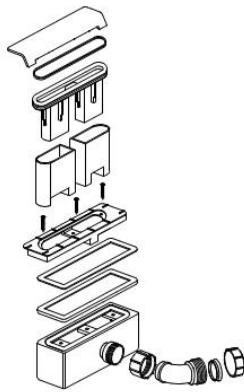

Welt[®]
Wasser

Wir machen die Welt besser!

TM Germany

TRAB 8 (белый)

TRAB 10 (хром)

**СИФОН ДЛЯ ДУШЕВЫХ ПОДДОНОВ
СЕРИИ WW TR**

ИНСТРУКЦИЯ ПО УСТАНОВКЕ

1

2

3

4

5

6

Уклон шланга должен быть не менее 18 мм на каждый метр шланга.

Товар не подлежит обязательной сертификации.

Производитель оставляет за собой право на внесение изменения в конструкцию, дизайн и комплектацию без предварительного уведомления.