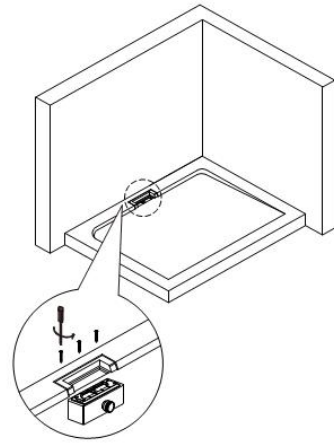

Welt[®]
Wasser

Wir machen die Welt besser!

TM Germany

TRAB 8 (белый)

TRAB 10 (хром)

**СИФОН ДЛЯ ДУШЕВЫХ ПОДДОНОВ
СЕРИИ WW TR**

ИНСТРУКЦИЯ ПО УСТАНОВКЕ

1

2

3

4

5

6

Уклон шланга должен быть не менее 18 мм на каждый метр шланга.

Товар не подлежит обязательной сертификации.

Производитель оставляет за собой право на внесение изменения в конструкцию, дизайн и комплектацию без предварительного уведомления.