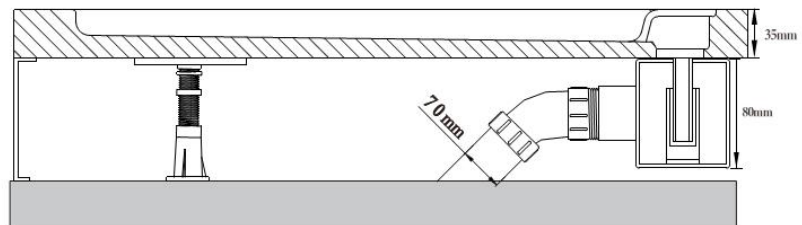

2

3

4

5

6

Уклон шланга должен быть не менее 18 мм на каждый метр шланга.

Товар не подлежит обязательной сертификации.

Производитель оставляет за собой право на внесение изменения в конструкцию, дизайн и комплектацию без предварительного уведомления.