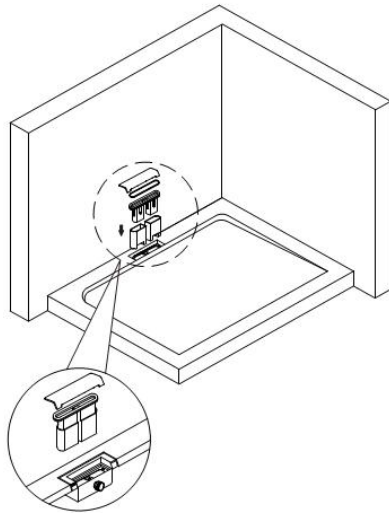

Welt[®]
Wasser

Wir machen die Welt besser!

TM Germany

TRAB 8 (белый)

TRAB 10 (хром)

**СИФОН ДЛЯ ДУШЕВЫХ ПОДДОНОВ
СЕРИИ WW TR**

ИНСТРУКЦИЯ ПО УСТАНОВКЕ

1

2

3

4

5

6

Уклон шланга должен быть не менее 18 мм на каждый метр шланга.

Товар не подлежит обязательной сертификации.

Производитель оставляет за собой право на внесение изменения в конструкцию, дизайн и комплектацию без предварительного уведомления.