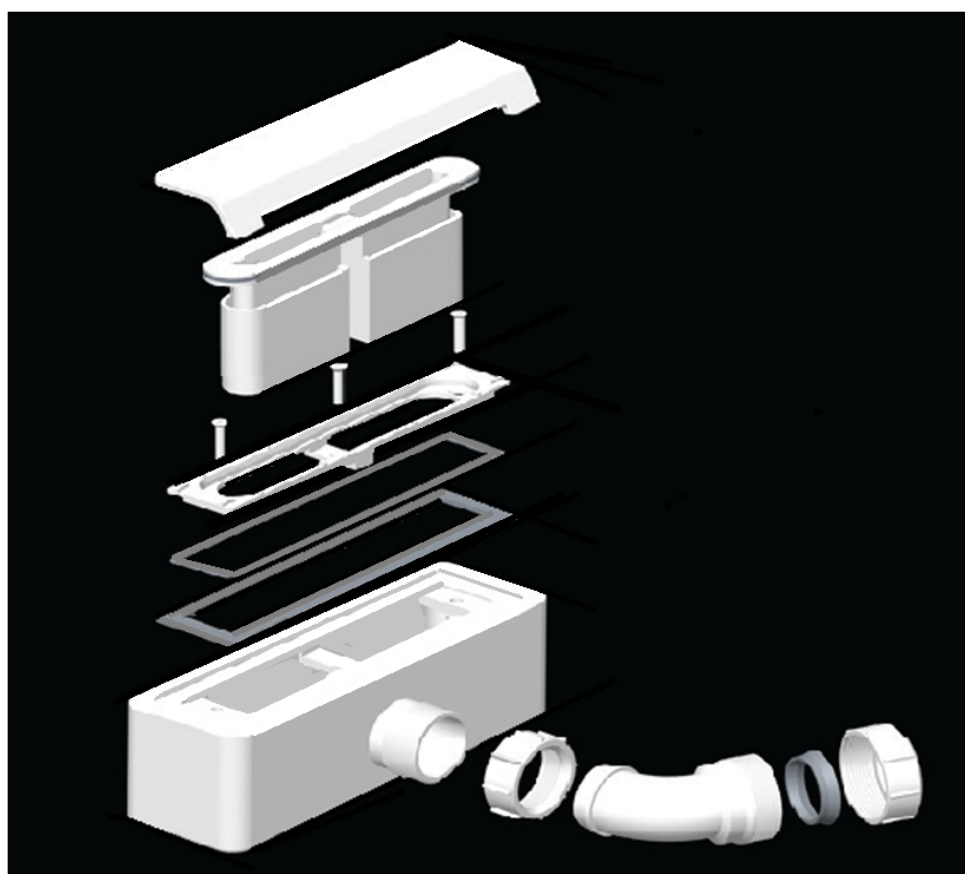

Welt[®]
Wasser

Wir machen die Welt besser!

TM Germany

TRAB 8 (белый)

TRAB 10 (хром)

**СИФОН ДЛЯ ДУШЕВЫХ ПОДДОНОВ
СЕРИИ WW TR**

ИНСТРУКЦИЯ ПО УСТАНОВКЕ

1

2

3

4

5

6

Уклон шланга должен быть не менее 18 мм на каждый метр шланга.

Товар не подлежит обязательной сертификации.

Производитель оставляет за собой право на внесение изменения в конструкцию, дизайн и комплектацию без предварительного уведомления.