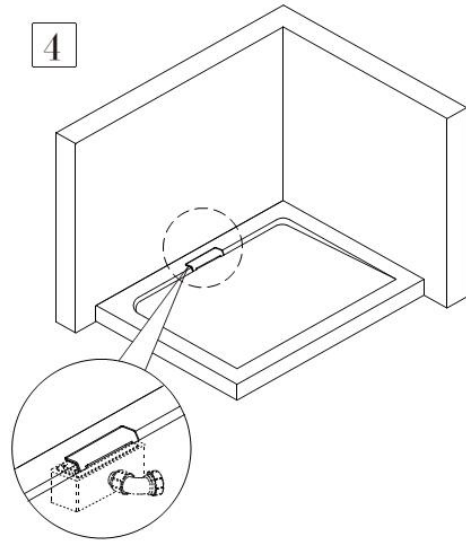

Welt[®]
Wasser

Wir machen die Welt besser!

TM Germany

TRAB 8 (белый)

TRAB 10 (хром)

**СИФОН ДЛЯ ДУШЕВЫХ ПОДДОНОВ
СЕРИИ WW TR**

ИНСТРУКЦИЯ ПО УСТАНОВКЕ

1

2

3

4

5

6

Уклон шланга должен быть не менее 18 мм на каждый метр шланга.

Товар не подлежит обязательной сертификации.

Производитель оставляет за собой право на внесение изменения в конструкцию, дизайн и комплектацию без предварительного уведомления.