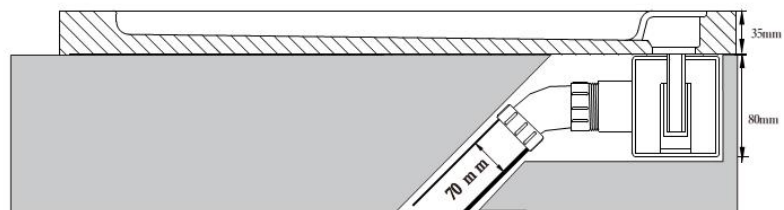

2

3

4

5

6

Уклон шланга должен быть не менее 18 мм на каждый метр шланга.

Товар не подлежит обязательной сертификации.

Производитель оставляет за собой право на внесение изменения в конструкцию, дизайн и комплектацию без предварительного уведомления.