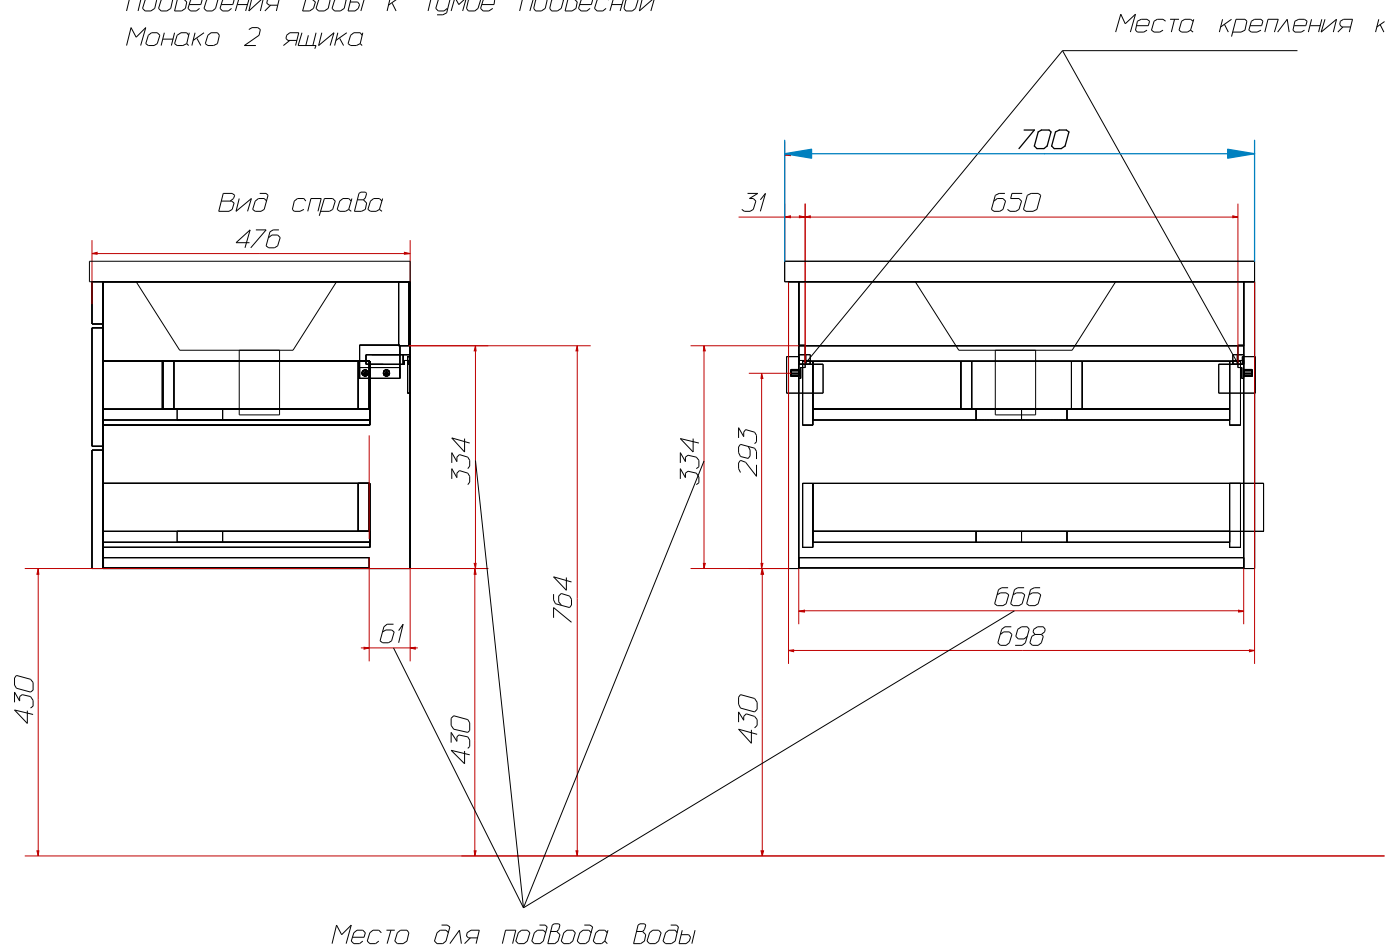

ЭСТЕТ

г. Кострома, ул. Московская д. 105
тел. 8 (4942) 33 61 71

MONACO 700 (2 ящика)

Схема монтажа комплекта мебели
Подведения воды к тумбе подвесной
Монако 2 ящика

ПРОИЗВОДСТВО ИЗДЕЛИЙ ИЗ ЛИТЬЕВОГО МРАМОРА
мебель для ванн серия Монако