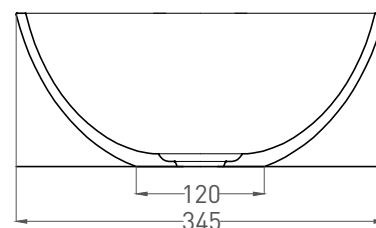

PAOLA

РАКОВИНА НАКЛАДНАЯ 1101101G / 1101201SM

Дизайн: Salini SRL

salini
L'ANIMA DELL'ACQUA

Размеры: 580 x 345 x 140 мм

Вес нетто, брутто: 8 / 6, 9 / 8 кг

Материал: S-Sense / S-Stone

Покрытие: глянцевое / матовое

Цвет: RAL / белый

Комплектация: раковина с отверстием

Требуемый смеситель: отдельностоящий

Гарантия: 5 лет

Производство: Италия / Россия

Salini SRL

20122 Italia, Milano, Piazza del Duomo, 20

info@salini-srl.com

www.salini-srl.com

© Salini SRL - All rights reserved

Все права защищены. Несанкционированное копирование, публикация, полное или частичное воспроизведение запрещены.