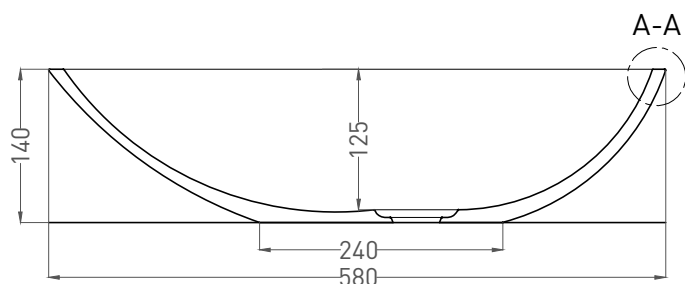

PAOLA

РАКОВИНА НАКЛАДНАЯ 1101101G / 1101201SM

Дизайн: Salini SRL

salini
L'ANIMA DELL'ACQUA

Размеры: 580 x 345 x 140 мм

Вес нетто, брутто: 8 / 6, 9 / 8 кг

Материал: S-Sense / S-Stone

Покрытие: глянцевое / матовое

Цвет: RAL / белый

Комплектация: раковина с отверстием

Требуемый смеситель: отдельностоящий

Гарантия: 5 лет

Производство: Италия / Россия

Salini SRL

20122 Italia, Milano, Piazza del Duomo, 20

info@salini-srl.com

www.salini-srl.com

© Salini SRL - All rights reserved

Все права защищены. Несанкционированное копирование, публикация, полное или частичное воспроизведение запрещены.