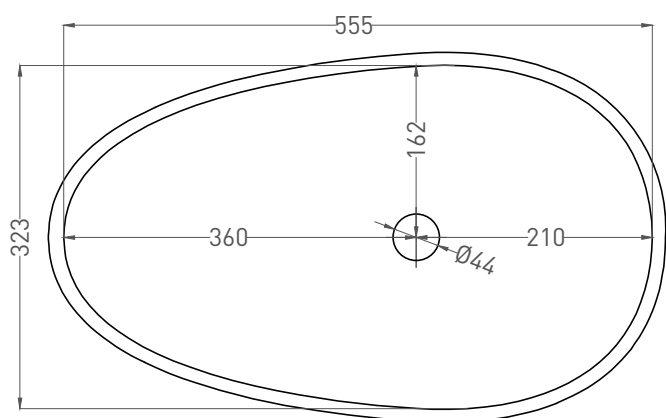

PAOLA

РАКОВИНА НАКЛАДНАЯ 1101101G / 1101201SM

Дизайн: Salini SRL

salini
L'ANIMA DELL'ACQUA

Размеры: 580 x 345 x 140 мм

Вес нетто, брутто: 8 / 6, 9 / 8 кг

Материал: S-Sense / S-Stone

Покрытие: глянцевое / матовое

Цвет: RAL / белый

Комплектация: раковина с отверстием

Требуемый смеситель: отдельностоящий

Гарантия: 5 лет

Производство: Италия / Россия

Salini SRL

20122 Italia, Milano, Piazza del Duomo, 20

info@salini-srl.com

www.salini-srl.com

© Salini SRL - All rights reserved

Все права защищены. Несанкционированное копирование, публикация, полное или частичное воспроизведение запрещены.