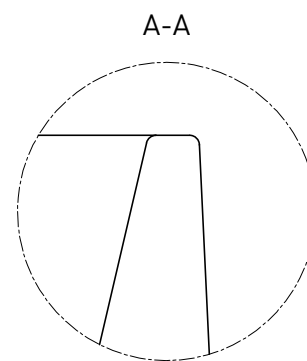

GLORIA 01

РАКОВИНА НАКЛАДНАЯ 1102201M

Дизайн: Salini SRL

salini
L'ANIMA DELL'ACQUA

Размеры: 440 x 440 x 125 мм

Вес нетто / брутто: 12.5 / 15 кг

Материал: S-Stone

Покрытие: матовое

Цвет: RAL / белый

Комплектация: раковина с отверстием

Требуемый смеситель: отдельностоящий

Гарантия: 5 лет

Производство: Италия / Россия

Salini SRL

20122 Italia, Milano, Piazza del Duomo, 20

info@salini-srl.com

www.salini-srl.com

© Salini SRL - All rights reserved

Все права защищены. Несанкционированное копирование, публикация, полное или частичное воспроизведение запрещены.