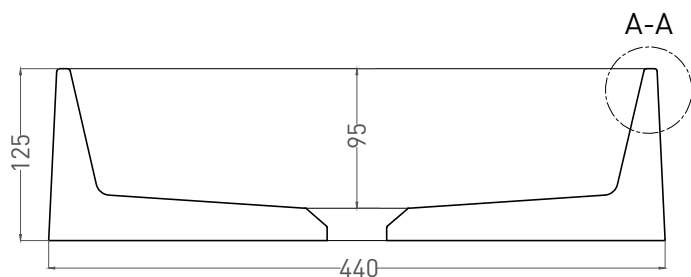

GLORIA 01

РАКОВИНА НАКЛАДНАЯ 1102201M

Дизайн: Salini SRL

salini
L'ANIMA DELL'ACQUA

Размеры: 440 x 440 x 125 мм

Вес нетто / брутто: 12.5 / 15 кг

Материал: S-Stone

Покрытие: матовое

Цвет: RAL / белый

Комплектация: раковина с отверстием

Требуемый смеситель: отдельностоящий

Гарантия: 5 лет

Производство: Италия / Россия

Salini SRL

20122 Italia, Milano, Piazza del Duomo, 20

info@salini-srl.com