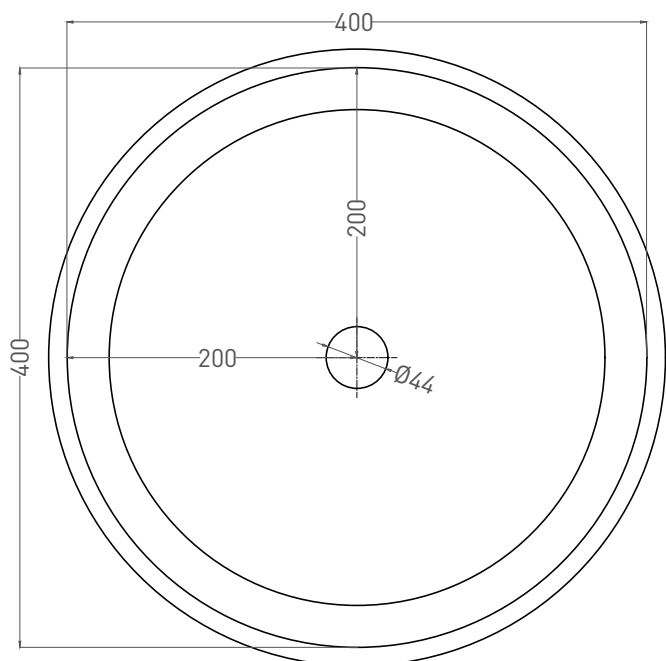

GLORIA 01

РАКОВИНА НАКЛАДНАЯ 1102201M

Дизайн: Salini SRL

salini
L'ANIMA DELL'ACQUA

Размеры: 440 x 440 x 125 мм

Вес нетто / брутто: 12.5 / 15 кг

Материал: S-Stone

Покрытие: матовое

Цвет: RAL / белый

Комплектация: раковина с отверстием

Требуемый смеситель: отдельностоящий

Гарантия: 5 лет

Производство: Италия / Россия

Salini SRL

20122 Italia, Milano, Piazza del Duomo, 20

info@salini-srl.com

www.salini-srl.com

© Salini SRL - All rights reserved

Все права защищены. Несанкционированное копирование, публикация, полное или частичное воспроизведение запрещены.