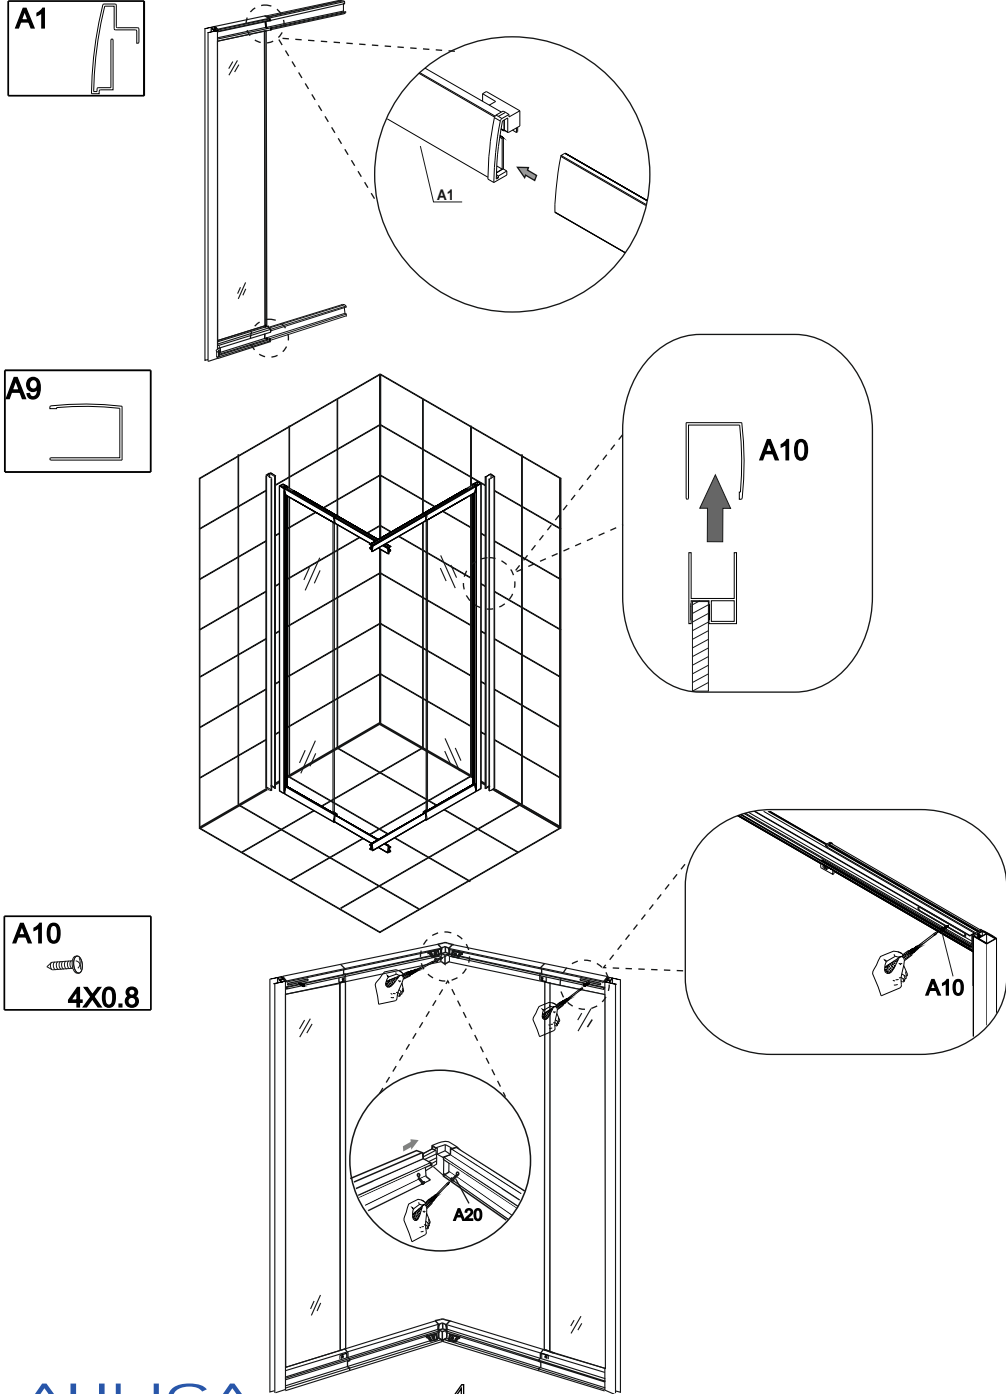

# AULICA

SHOWER

ROOM

Душевое ограждение.

Модели:

ALC-711-89(ALC-711-89.1)

Размер: (800-900)\*1950мм

ALC-712-90(ALC-712-90.1)

Разметка стен перед установкой изделия согласно монтажных размеров.

Монтажные размеры.

| Модель       | размеры          |
|--------------|------------------|
| ALC-711-89:  | A и B: 775-890   |
| ALC-712-90:  | A и B: 875-990   |
| ALC-713-112: | A и B: 1075-1190 |

\*\*\*Нанесите герметик на тыльную часть профиля перед установкой на стену помещения.

Установка каркаса в профили пристенные.  
Соединение левой и правой части по типу: «телескопический»

Сборка и установка дверей.