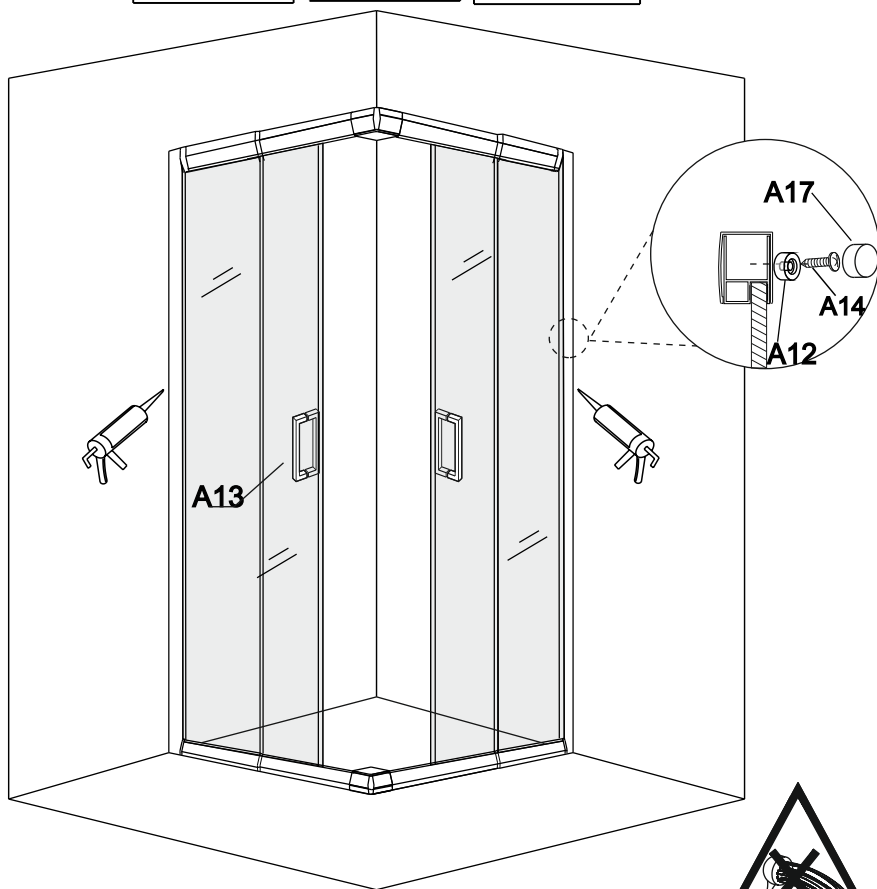

Закрепление каркаса и герметизация изделия.

По окончании сборки, обработайте герметиком все стыки и соединения.

ВНИМАНИЕ: рекомендуем использовать санитарный, прозрачный НЕЙТРАЛЬНЫЙ герметик.

Начало эксплуатации кабины после установки возможно не ранее, чем через 24 часа, так как необходимо время для полного высыхания герметика.