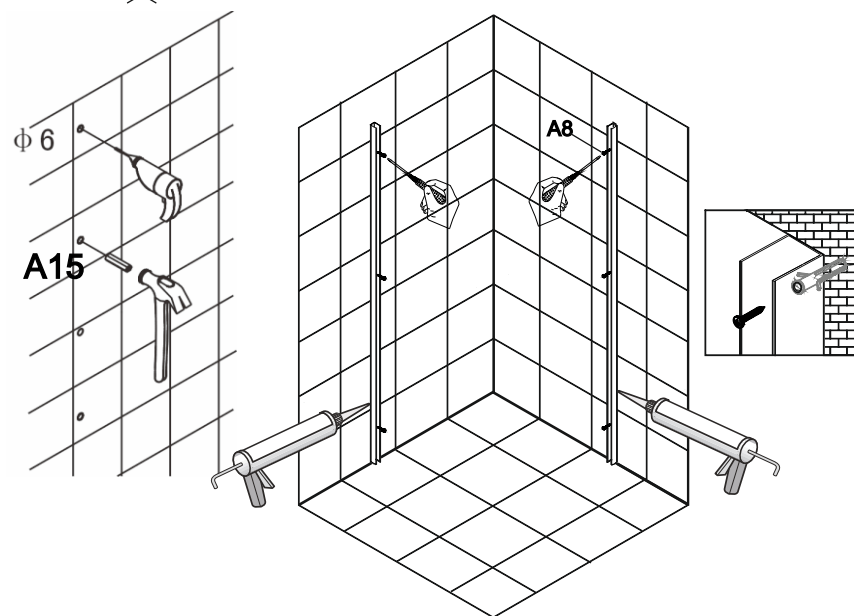

Закрепление каркаса и герметизация изделия.

По окончании сборки, обработайте герметиком все стыки и соединения.

**ВНИМАНИЕ:** рекомендуем использовать санитарный, прозрачный НЕЙТРАЛЬНЫЙ герметик.

Начало эксплуатации кабины после установки возможно не ранее, чем через 24 часа, так как необходимо время для полного высыхания герметика.

Разметка стен перед установкой изделия согласно монтажных размеров.

Монтажные размеры.

| Модель       | размеры          |
|--------------|------------------|
| ALC-711-89:  | A и B: 775-890   |
| ALC-712-90:  | A и B: 875-990   |
| ALC-713-112: | A и B: 1075-1190 |