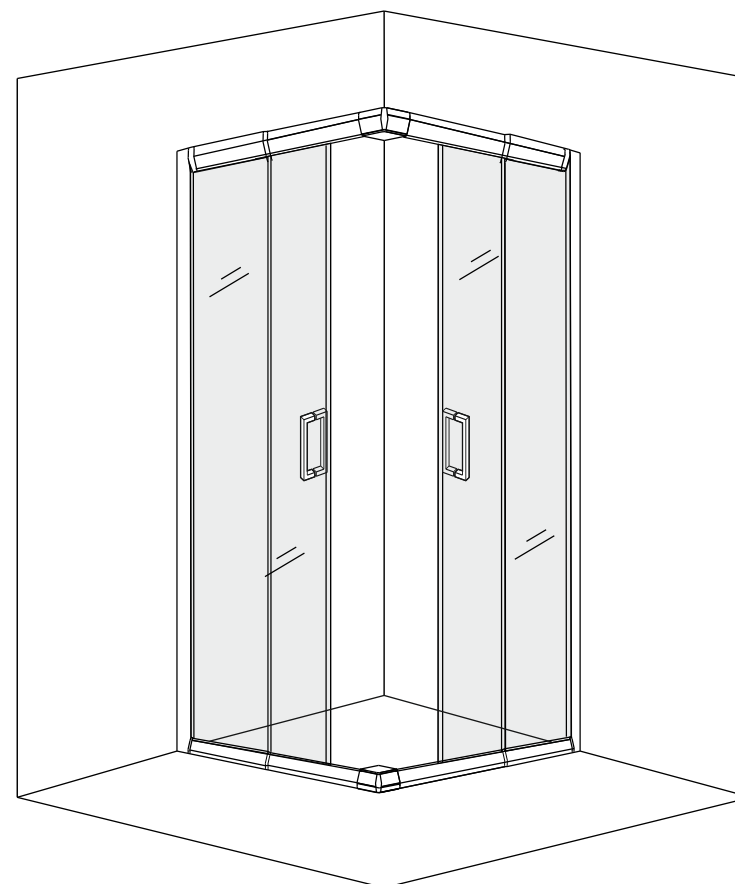

# AULICA

SHOWER

ROOM

# AULICA

SHOWER

ROOM

Душевое ограждение.

Модели:

ALC-711-89(ALC-711-89.1)

Размер: (800-900)\*1950мм

ALC-712-90(ALC-712-90.1)

Размер: (900-1000)\*1950

ALC-713-112(ALC-713-112.1)

Размер: (1100-1200)\*1950

\* телескопическая конструкция профиля позволяет собрать модели любой формы и размера в пределах монтажных норм, заявленных Производителем.