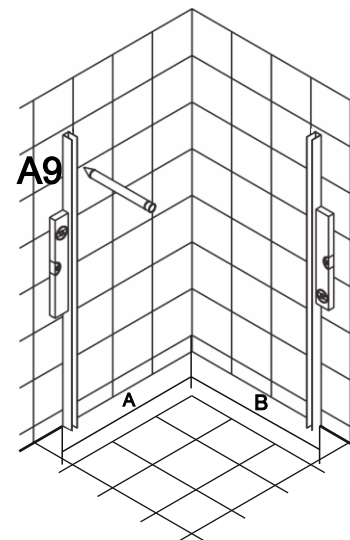

Закрепление каркаса и герметизация изделия.

По окончании сборки, обработайте герметиком все стыки и соединения.

**ВНИМАНИЕ:** рекомендуем использовать санитарный, прозрачный НЕЙТРАЛЬНЫЙ герметик.

Начало эксплуатации кабины после установки возможно не ранее, чем через 24 часа, так как необходимо время для полного высыхания герметика.

Разметка стен перед установкой изделия согласно монтажных размеров.

Монтажные размеры.

| Модель       | размеры          |
|--------------|------------------|
| ALC-711-89:  | A и B: 775-890   |
| ALC-712-90:  | A и B: 875-990   |
| ALC-713-112: | A и B: 1075-1190 |