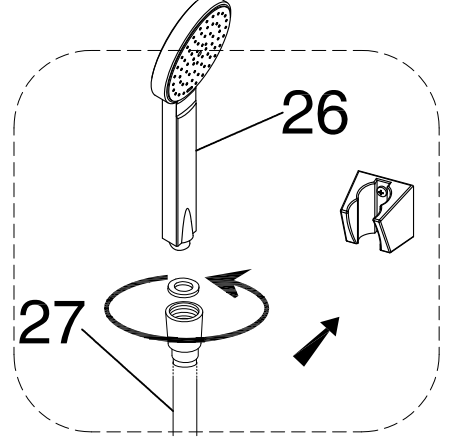

## Инструкция по установке и эксплуатации

Коллекция: Galaxy

Душевая кабина  
G8001 (900x900x2150мм)

**Благодарим Вас за выбор продукции Black & White. Надеемся, что Вы по достоинству оцените качество нашей продукции. Перед установкой и использованием продукции, пожалуйста, внимательно ознакомьтесь с данной инструкцией.**

1  X1	2  X1	3  X1	4  X1	5  X2	6  4 mm X1
7  X1	8  X1	9  X1	10  X1	11  X2	12  5 mm X2
13  ST3.9X13 X4	14  6 mm X2	15  X4	16  X4	17  X2	18  X1
19  X2	20  X2	21  X2	22  X1	23  X1	24  X1
25  X1	26  X1	27  X1	28  X1	29  X1	30  X1
31  X1	32  X1	33  X1	34  X1	35  X1	36  X4
37  X10	38  ST3.9X16 X4	39  X8	40  X4	41  X4	42  3 mm X1
43  M5X16 X4	44  X1	45  X1	46  X1		

STEP 2

STEP 1

STEP 3

**STEP 3**

STEP 3

STEP 1

STEP 2

STEP 4

STEP 5

31  X1	32  X1	33  X1	34  X1	35  X1	36  X3	37  X8	38  ST3.9X16 X4
--	---	---	---	---	--	---	---

39  X4
--