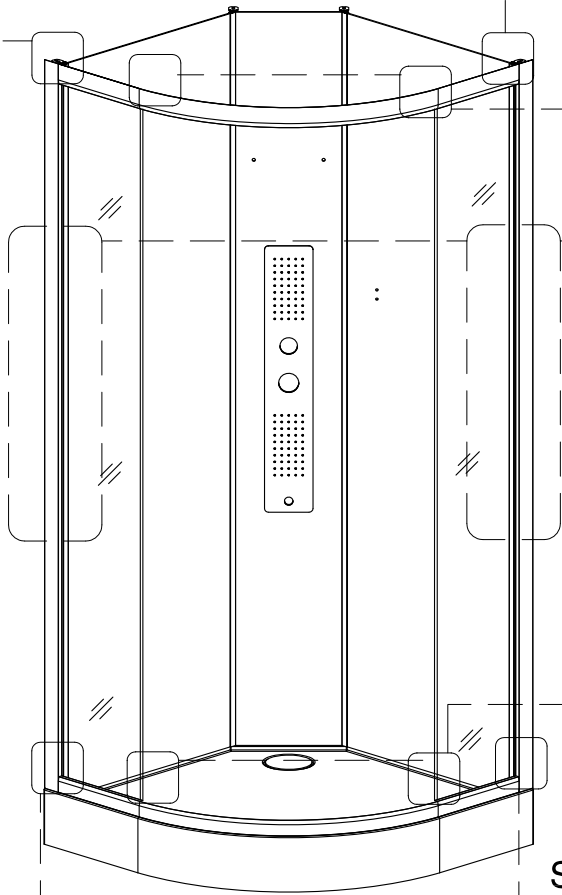

## Инструкция по установке и эксплуатации

Коллекция: Galaxy

Душевая кабина  
G8001 (900x900x2150мм)

**Благодарим Вас за выбор продукции Black & White. Надеемся, что Вы по достоинству оцените качество нашей продукции. Перед установкой и использованием продукции, пожалуйста, внимательно ознакомьтесь с данной инструкцией.**

STEP 2

STEP 1

STEP 3

**STEP 3**

STEP 3

STEP 1

STEP 2

STEP 4

STEP 5

31  X1	32  X1	33  X1	34  X1	35  X1	36  X3	37  X8	38  ST3.9X16 X4
--	---	---	---	---	--	---	---

39  X4
--