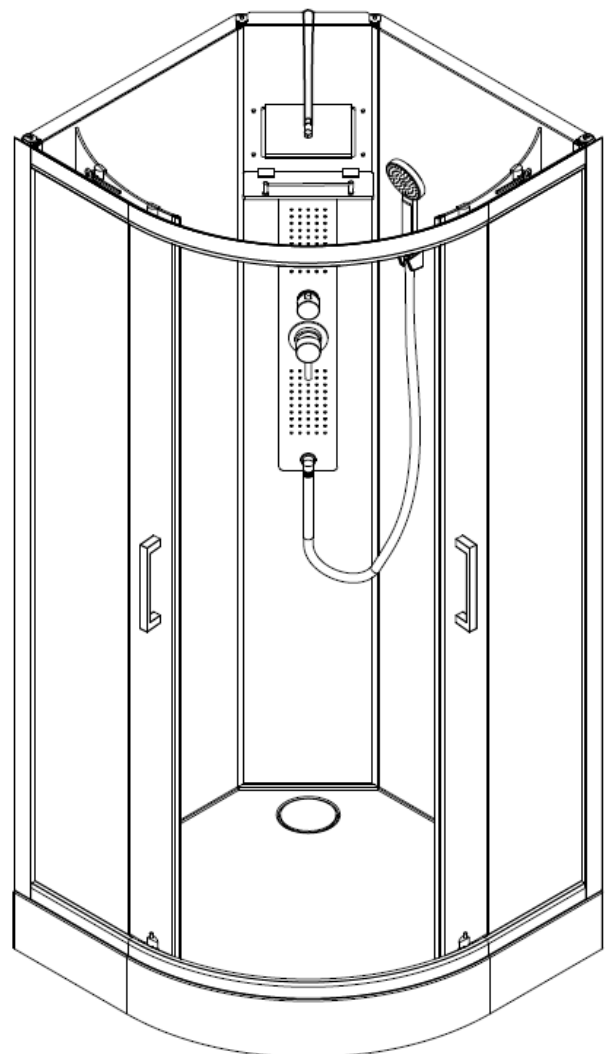

## Инструкция по установке и эксплуатации

Коллекция: Galaxy

Душевая кабина  
G8001 (900x900x2150мм)

**Благодарим Вас за выбор продукции Black & White. Надеемся, что Вы по достоинству оцените качество нашей продукции. Перед установкой и использованием продукции, пожалуйста, внимательно ознакомьтесь с данной инструкцией.**