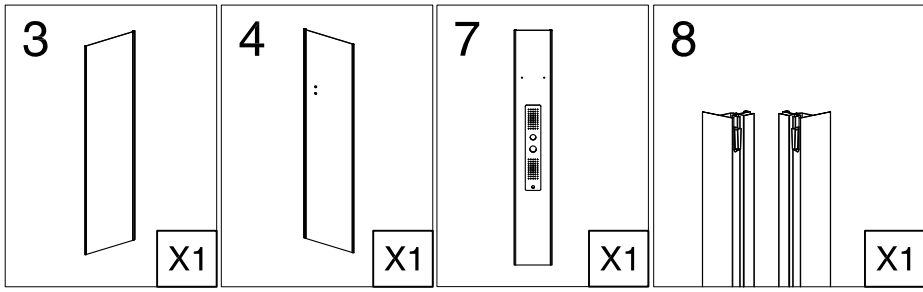

## Инструкция по установке и эксплуатации

Коллекция: Galaxy

Душевая кабина  
G8001 (900x900x2150мм)

**Благодарим Вас за выбор продукции Black & White. Надеемся, что Вы по достоинству оцените качество нашей продукции. Перед установкой и использованием продукции, пожалуйста, внимательно ознакомьтесь с данной инструкцией.**

STEP 2

STEP 1

STEP 3

**STEP 3**

STEP 3

STEP 1

STEP 2

STEP 4