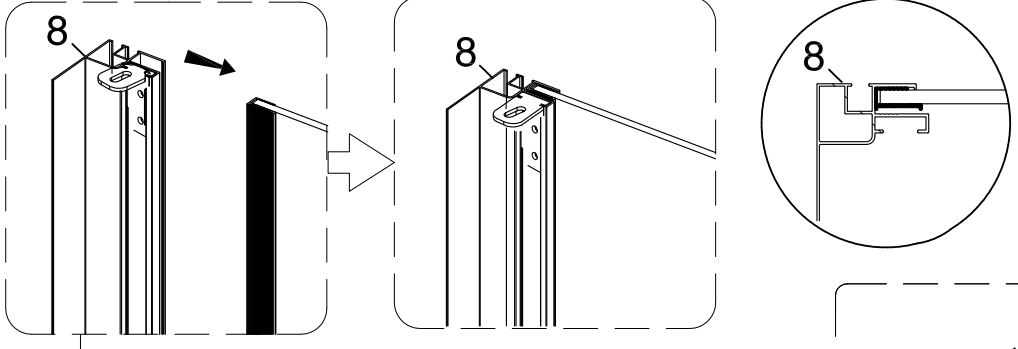

## Инструкция по установке и эксплуатации

Коллекция: Galaxy

Душевая кабина  
G8001 (900x900x2150мм)

**Благодарим Вас за выбор продукции Black & White. Надеемся, что Вы по достоинству оцените качество нашей продукции. Перед установкой и использованием продукции, пожалуйста, внимательно ознакомьтесь с данной инструкцией.**

1  X1	2  X1	3  X1	4  X1	5  X2	6  4 mm X1
7  X1	8  X1	9  X1	10  X1	11  X2	12  5 mm X2
13  ST3.9X13 X4	14  6 mm X2	15  X4	16  X4	17  X2	18  X1
19  X2	20  X2	21  X2	22  X1	23  X1	24  X1
25  X1	26  X1	27  X1	28  X1	29  X1	30  X1
31  X1	32  X1	33  X1	34  X1	35  X1	36  X4
37  X10	38  ST3.9X16 X4	39  X8	40  X4	41  X4	42  3 mm X1
43  M5X16 X4	44  X1	45  X1	46  X1		

STEP 2

STEP 1

STEP 3

**STEP 3**

STEP 3

STEP 1

STEP 2

STEP 4