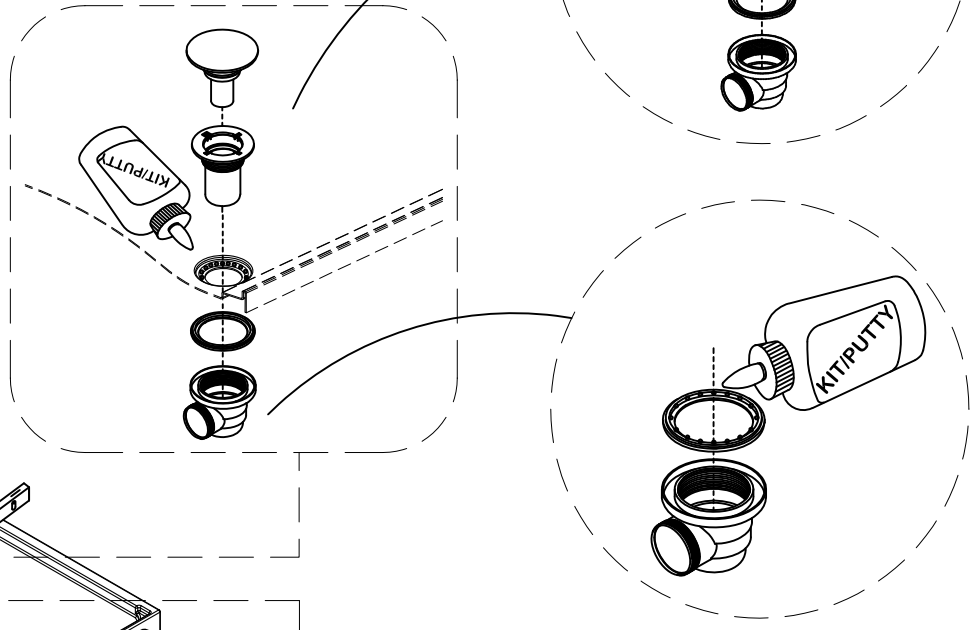

## Инструкция по установке и эксплуатации

Коллекция: Galaxy

Душевая кабина  
G8001 (900x900x2150мм)

**Благодарим Вас за выбор продукции Black & White. Надеемся, что Вы по достоинству оцените качество нашей продукции. Перед установкой и использованием продукции, пожалуйста, внимательно ознакомьтесь с данной инструкцией.**

STEP 2

STEP 1

STEP 3

**STEP 3**

STEP 3

STEP 1

STEP 2

STEP 4