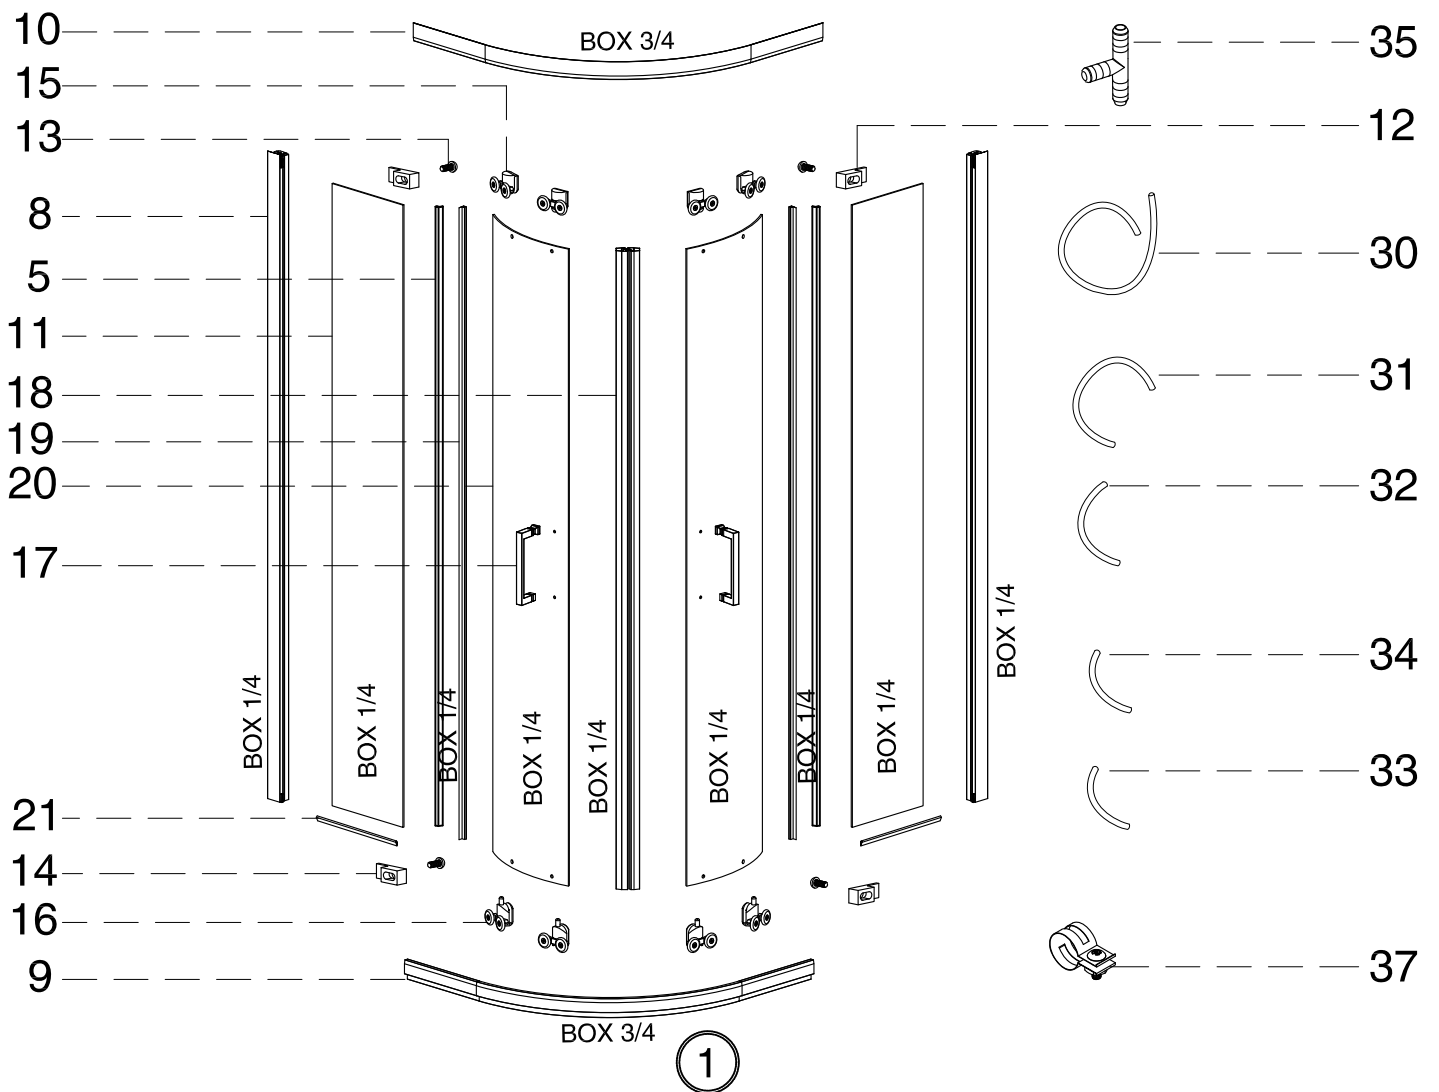

## Инструкция по установке и эксплуатации

Коллекция: Galaxy

Душевая кабина  
G8001 (900x900x2150мм)

**Благодарим Вас за выбор продукции Black & White. Надеемся, что Вы по достоинству оцените качество нашей продукции. Перед установкой и использованием продукции, пожалуйста, внимательно ознакомьтесь с данной инструкцией.**

1  X1	2  X1	3  X1	4  X1	5  X2	6  4 mm X1
7  X1	8  X1	9  X1	10  X1	11  X2	12  5 mm X2
13  ST3.9X13 X4	14  6 mm X2	15  X4	16  X4	17  X2	18  X1
19  X2	20  X2	21  X2	22  X1	23  X1	24  X1
25  X1	26  X1	27  X1	28  X1	29  X1	30  X1
31  X1	32  X1	33  X1	34  X1	35  X1	36  X4
37  X10	38  ST3.9X16 X4	39  X8	40  X4	41  X4	42  3 mm X1
43  M5X16 X4	44  X1	45  X1	46  X1		

STEP 2

STEP 1

STEP 3

**STEP 3**

STEP 3

STEP 1

STEP 2

STEP 4

STEP 5

31  X1	32  X1	33  X1	34  X1	35  X1	36  X3	37  X8	38  ST3.9X16 X4
--	---	---	---	---	--	---	---

39  X4
--