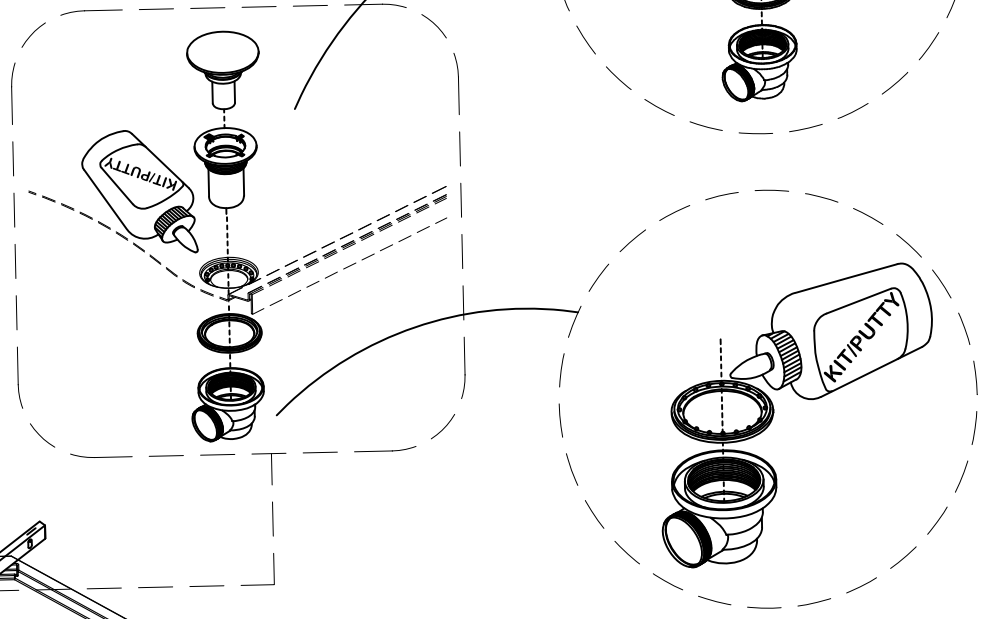

## Инструкция по установке и эксплуатации

Коллекция: Galaxy

Душевая кабина  
G8002 (900x900x2150мм)

**Благодарим Вас за выбор продукции Black & White. Надеемся, что Вы по достоинству оцените качество нашей продукции. Перед установкой и использованием продукции, пожалуйста, внимательно ознакомьтесь с данной инструкцией.**

1  X1	2  X1	3  X1	4  X1	5  X2	6  4 mm X1
7  X1	8  X1	9  X1	10  X1	11  X2	12  5 mm X2
13  ST3.9X13 X4	14  6 mm X2	15  X4	16  X4	17  X2	18  X1
19  X2	20  X2	21  X2	22  X1	23  X1	24  X1
25  X1	26  X1	27  X1	28  X1	29  X1	30  X1
31  X1	32  X1	33  X1	34  X1	35  X1	36  X4
37  X10	38  ST3.9X16 X4	39  X8	40  X4	41  X4	42  3 mm X1
43  M5X16 X4	44  X1	45  X1	46  X1		