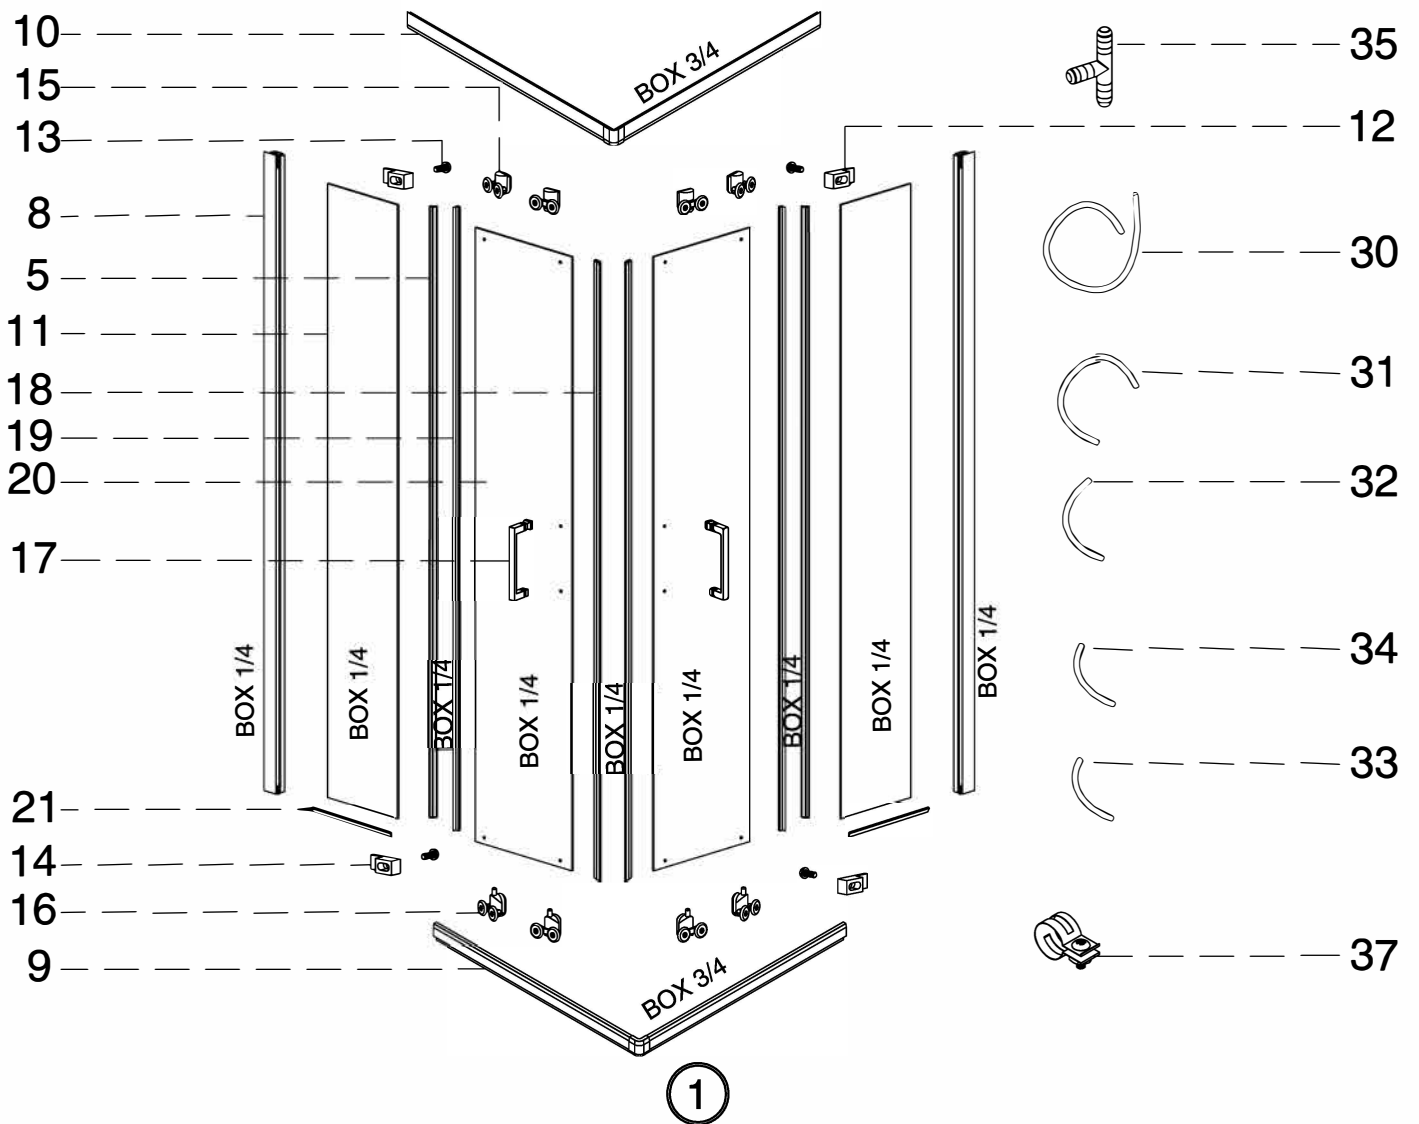

## Инструкция по установке и эксплуатации

Коллекция: Galaxy

Душевая кабина  
G8002 (900x900x2150мм)

**Благодарим Вас за выбор продукции Black & White. Надеемся, что Вы по достоинству оцените качество нашей продукции. Перед установкой и использованием продукции, пожалуйста, внимательно ознакомьтесь с данной инструкцией.**

1  X1	2  X1	3  X1	4  X1	5  X2	6  4 mm X1
7  X1	8  X1	9  X1	10  X1	11  X2	12  5 mm X2
13  ST3.9X13 X4	14  6 mm X2	15  X4	16  X4	17  X2	18  X1
19  X2	20  X2	21  X2	22  X1	23  X1	24  X1
25  X1	26  X1	27  X1	28  X1	29  X1	30  X1
31  X1	32  X1	33  X1	34  X1	35  X1	36  X4
37  X10	38  ST3.9X16 X4	39  X8	40  X4	41  X4	42  3 mm X1
43  M5X16 X4	44  X1	45  X1	46  X1		

STEP 5

31  X1	32  X1	33  X1	34  X1	35  X1	36  X3	37  X8	38  ST3.9X16 X4
--	---	---	---	---	--	---	---

39  X4
--