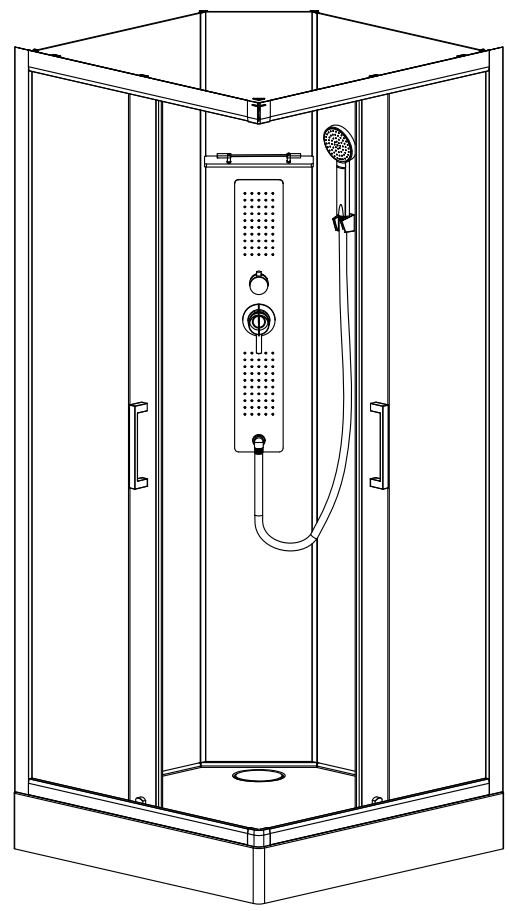

## Инструкция по установке и эксплуатации

Коллекция: Galaxy

Душевая кабина  
G8002 (900x900x2150мм)

**Благодарим Вас за выбор продукции Black & White. Надеемся, что Вы по достоинству оцените качество нашей продукции. Перед установкой и использованием продукции, пожалуйста, внимательно ознакомьтесь с данной инструкцией.**

3

STEP 2

STEP 1

STEP 3

STEP 1

STEP 2

STEP 3

STEP 4

STEP 5

31  X1	32  X1	33  X1	34  X1	35  X1	36  X3	37  X8	38  ST3.9X16 X4
--	---	---	---	---	--	---	---

39  X4
--