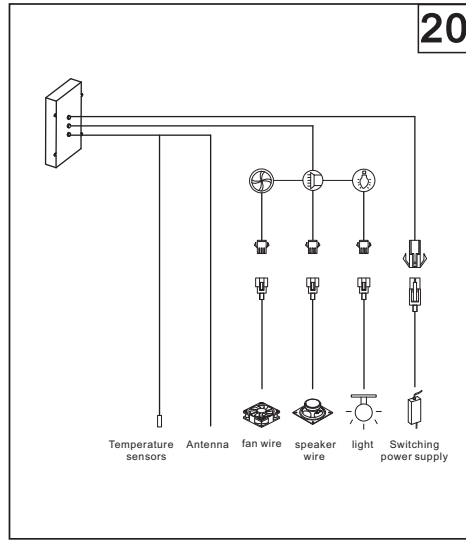

Панель управления

Основные функции панели управления.

Панель управления имеет следующие функции:

1. Дисплей: Температура в помещении, громкость, частота радио, рабочее состояние вентилятора, света и т.д.
2. FM-цифровое радио: диапазон частот 87-108MHz. Пользователи могут вручную или автоматически искать каналы и регулировать громкость.
3. Датчики температуры: Температура в помещении.

Условное обозначение

- Вкл./Выкл.
- Подсветка
- Вентиляция
- Радио
- Память
- Громкость
- FM
- Выбор параметра
- Выбор параметра
- Замок

6

7