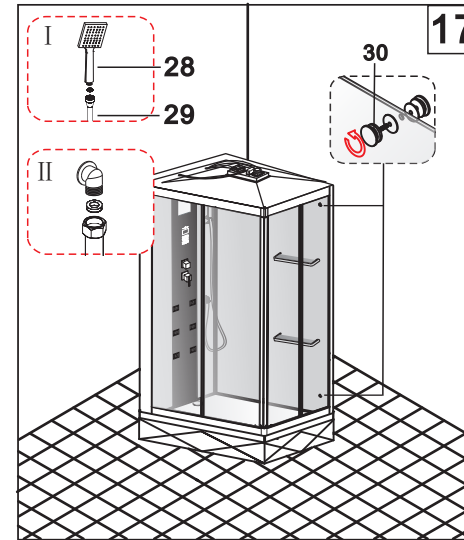

Панель управления

Основные функции панели управления.

Панель управления имеет следующие функции:

1. Дисплей: Температура в помещении, громкость, частота радио, рабочее состояние вентилятора, света и т.д.
2. FM-цифровое радио: диапазон частот 87-108MHz. Пользователи могут вручную или автоматически искать каналы и регулировать громкость.
3. Датчики температуры: Температура в помещении.

Условное обозначение

- Вкл./Выкл.
- Подсветка
- Вентиляция
- Радио
- Память
- Громкость
- FM
- Выбор параметра
- Выбор параметра
- Замок

6

7