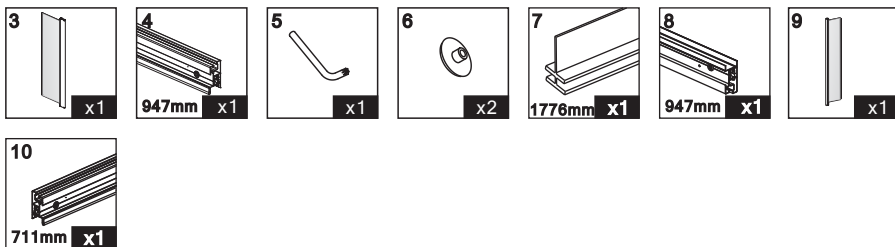

Панель управления

Основные функции панели управления.

Панель управления имеет следующие функции:

1. Дисплей: Температура в помещении, громкость, частота радио, рабочее состояние вентилятора, света и т.д.
2. FM-цифровое радио: диапазон частот 87-108MHz. Пользователи могут вручную или автоматически искать каналы и регулировать громкость.
3. Датчики температуры: Температура в помещении.

Условное обозначение

- Вкл./Выкл.
- Подсветка
- Вентиляция
- Радио
- Память
- Громкость
- FM
- Выбор параметра
- Выбор параметра
- Замок