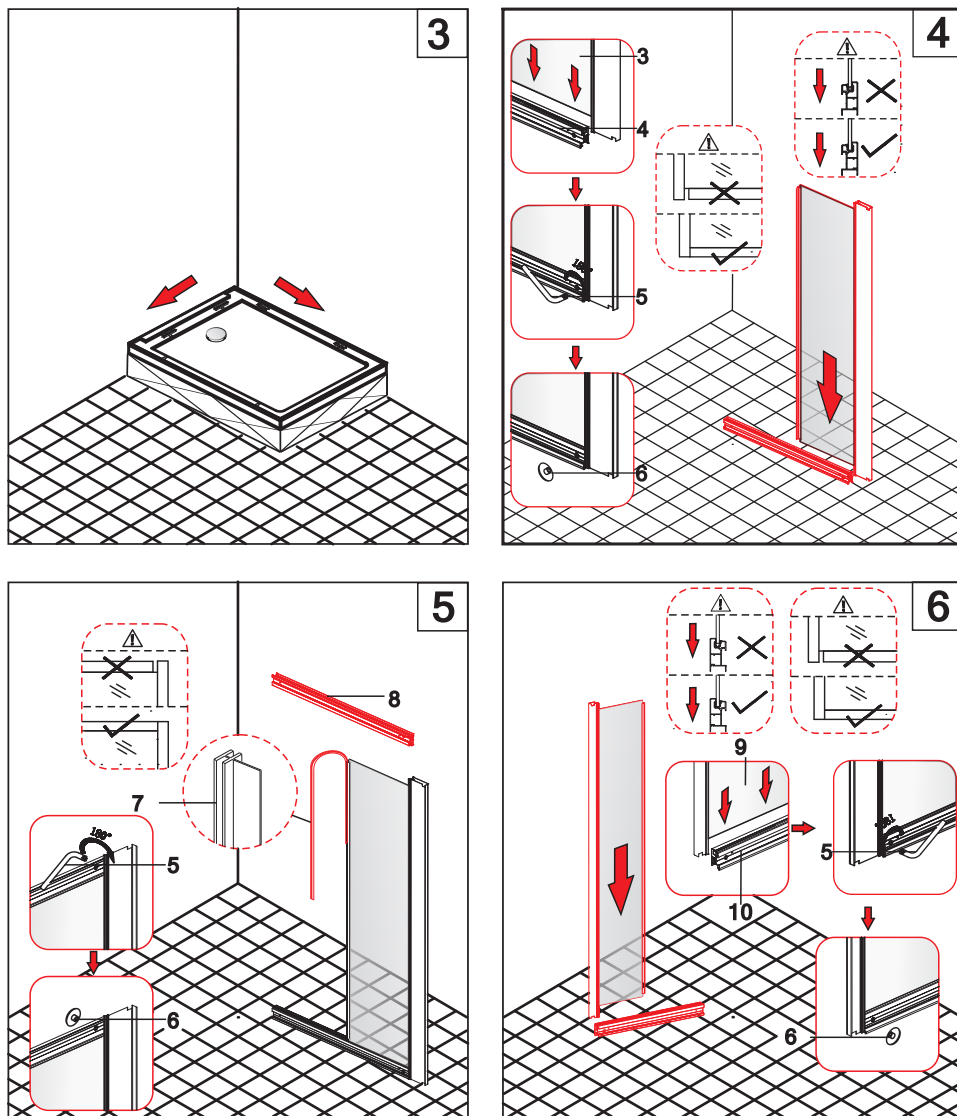

Панель управления

Основные функции панели управления.

Панель управления имеет следующие функции:

1. Дисплей: Температура в помещении, громкость, частота радио, рабочее состояние вентилятора, света и т.д.
2. FM-цифровое радио: диапазон частот 87-108MHz. Пользователи могут вручную или автоматически искать каналы и регулировать громкость.
3. Датчики температуры: Температура в помещении.