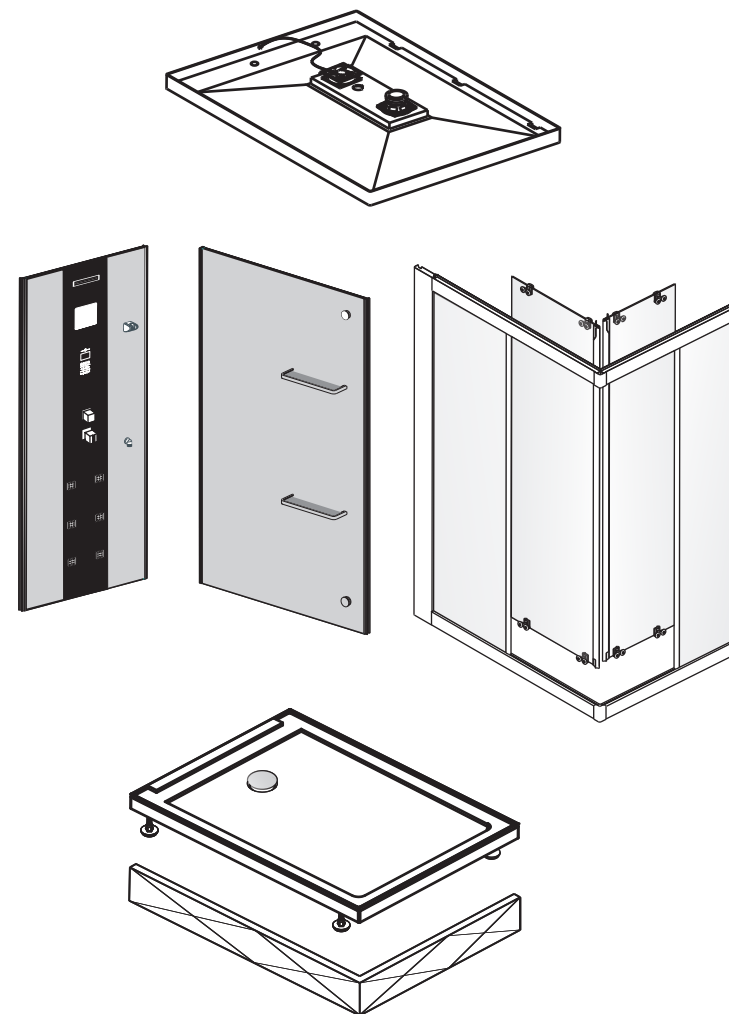

Неисправность	Причина неисправности и способы ее устранения
Система не включается	Нет источника питания. Проверьте наличие питания в сети. При наличии питания в сети, но не включении системы, замените панель управления и попробуйте снова.
Не работает вентилятор или подсветка	1. Проверьте напряжение в сети. Для подсветки и вентилятора должно быть 12В. Если напряжение есть, но подсветка или вентилятор не работает, необходимо их заменить. 2. Если напряжения на выходе подсветки или вентилятора нет, возможно перебит кабель или плохой контакт в соединениях. Проверьте соединение.
Плохое качество работы радио	Неправильно выбрана радиочастота. Попробуйте выбрать другую частоту. Если качество не изменится, значит нет сигнала с антенны, либо на нее идут помехи. Попробуйте вывести антенну в другое место.

Заключительное положение

1. Компания ORANS оставляет за собой право на изменение дизайна изделия и его описания без предварительного уведомления.
2. Данное руководство предназначено в качестве справки.
3. Установка и техническое обслуживание должны производиться только специалистами или сервисным центром компании, в противном случае, компания не несет ни какой ответственности за какие-либо поломки или неисправности, вызванные нарушением пользователями данного руководства.