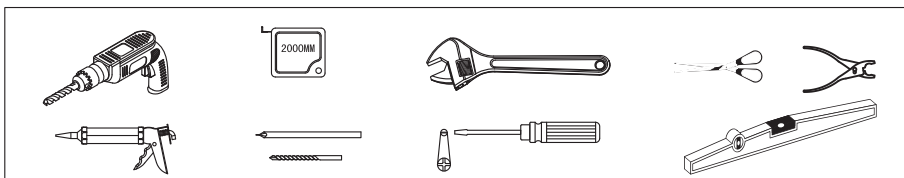

5. Функция замка

После включения системы при несовершении в течении 15-ти минут никаких действий, клавиатура автоматически будет заблокирована.

Для разблокировки клавиатуры нажмите кнопку и удерживайте ее в течении 1,5 секунд.

Технические параметры

Параметр			
Номинальное напряжение	AC220	Номинальная частота	50/60Hz
Номинальный ток	<1A	Номинальная мощность	20W(Transformer external)
Мера предосторожности	>20M	Класс водонепроницаемости	IPX4
Параметр			
	Номинальное напряжение	Номинальная частота	Номинальная мощность
Подсветка	DC12V		8W
Вентилятор	DC12V		3W
Динамик			8W
			внешний
Параметр			
Размеры	Length*Width*High 253*163*36.5 Unit: mm		
Блок управления	Отсутствует		

Примечание:

1. Пожалуйста, не изменяйте технические параметры изделия.
2. Изделие соответствует национальному стандарту «Безопасность бытовых и аналогичных электрических приборов» GB4706.1-2005.
3. Установка клавиатуры крепится в приложении.