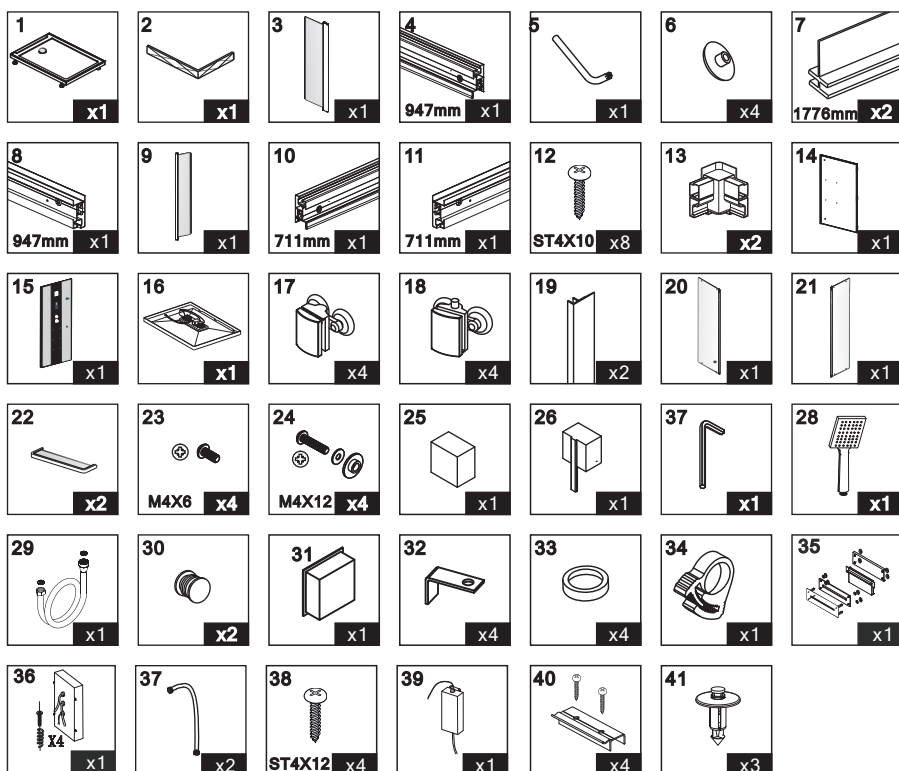

Примечание:

1. Пожалуйста, не изменяйте технические параметры изделия.
2. Изделие соответствует национальному стандарту «Безопасность бытовых и аналогичных электрических приборов» GB4706.1-2005.
3. Установка клавиатуры крепится в приложении.