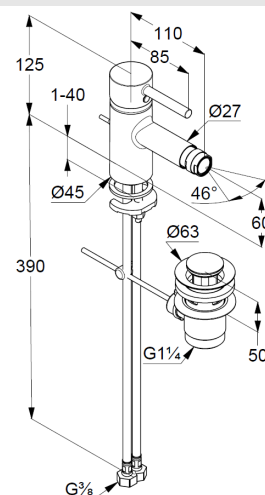

KLUDI BOZZ

однорычажный смеситель для биде DN 15

№ артикула:

38 533 39 76

Поверхность:

черный матовый

Описание:

однорычажный смеситель для биде DN 15
литой рычаг
монтаж на одно отверстие
расход воды 6 л/мин при давлении 3 бара
аэратор на шаровом шарнире M 24 x 1
керамический картридж с ограничителем
горячей воды
донный клапан G 1 1/4
гибкая подводка G 3/8
система быстрого монтажа

ФОТО

РАЗМЕРЫ

ГРАФИК РАСХОДА ВОДЫ