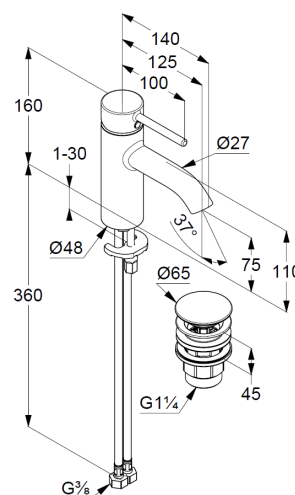

**KLUDI BOZZ**

однорычажный смеситель на умывальник 75 DN 15

**№ артикула:**  
38 266 05 76

**Поверхность:**  
хром

**Описание:**

однорычажный смеситель на умывальник 75 DN 15  
литой рычаг  
монтаж на одно отверстие  
расход воды 5 л/мин при давлении 3 бара  
аэратор s-pointer Caché M 18,5 x 1  
керамический картридж с ограничителем горячей воды  
гибкая подводка G 3/8  
система быстрого монтажа  
донный клапан PUSH-OPEN  
высота излива 75 мм

**ФОТО**

**РАЗМЕРЫ**

**ГРАФИК РАСХОДА ВОДЫ**