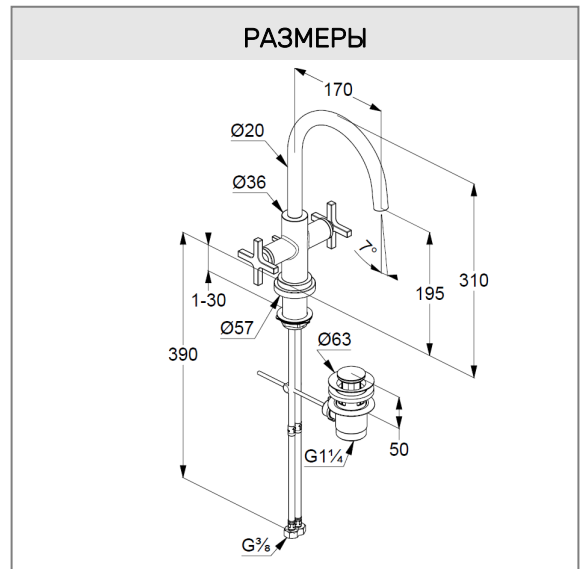

донный клапан G 1 1/4 из металла

система быстрого монтажа

гибкая подводка G 3/8

ФОТО

РАЗМЕРЫ

ГРАФИК РАСХОДА ВОДЫ