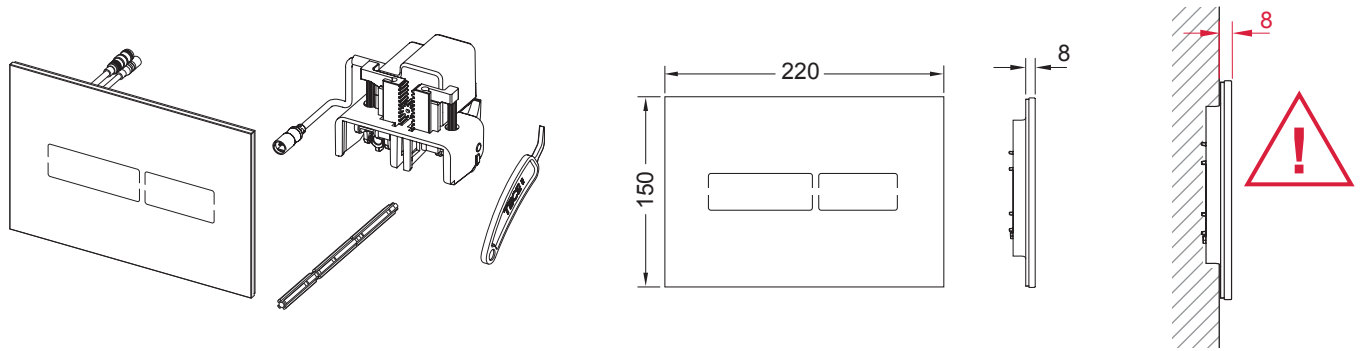

TECElux Mini