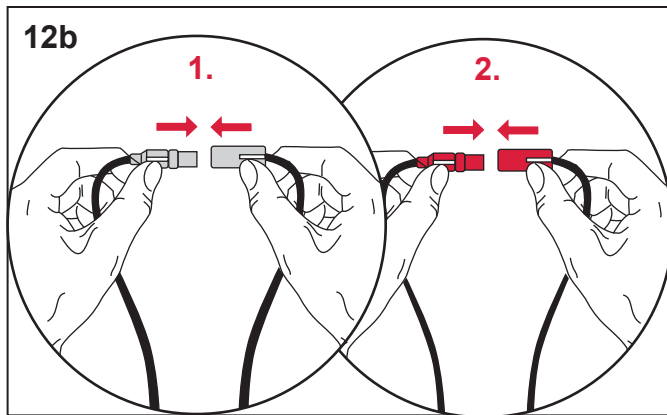

# TECElux Mini

---

- (DE) Optional programmierbar mit Fernbedienung
- (GB) Optionally programmable with remote control
- (FR) Programmable optionnellement avec la télécommande
- (IT) Opzione per programmazione con telecomando
- (ES) Opcionalmente programable con control remoto
- (PL) Opcjonalnie możliwość programowania pilotem
- (RU) ОПЦИОНАЛЬНО ПРОГРАММИРУЕТСЯ С ПУЛЬТОМ УПРАВЛЕНИЯ