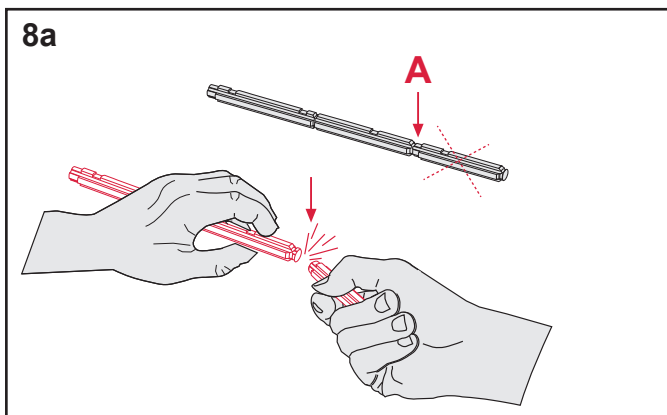

TECElux Mini