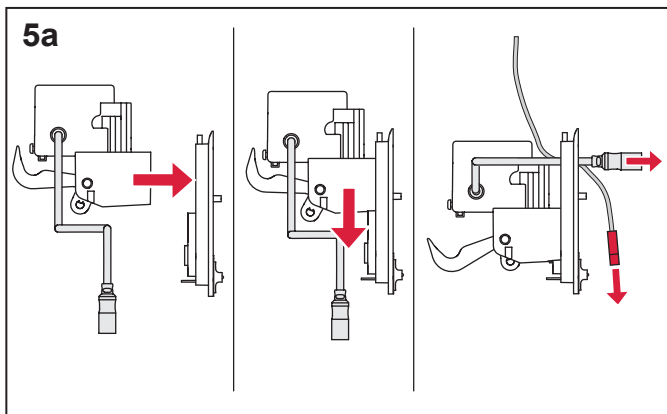

TECElux Mini