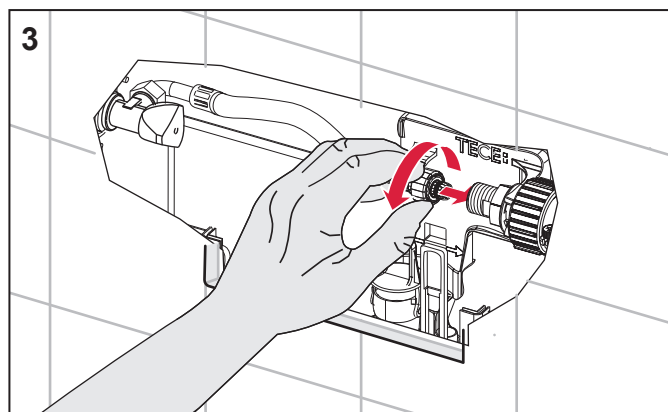

TECElux Mini