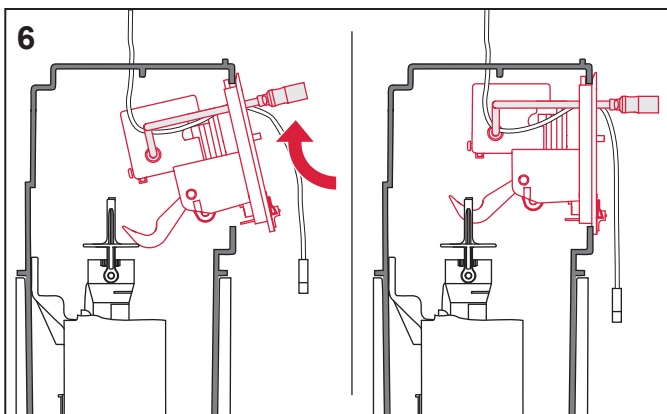

TECElux Mini