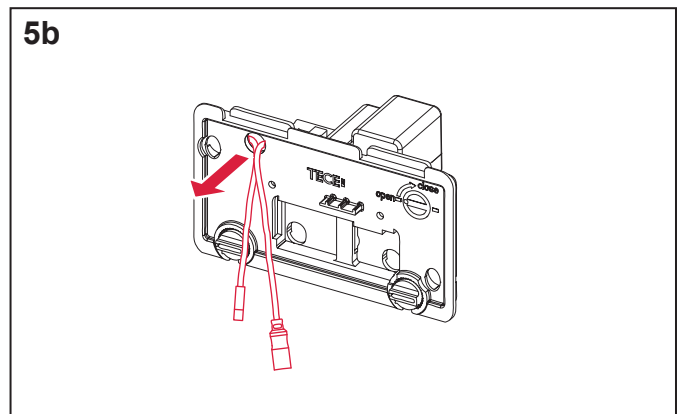

TECElux Mini