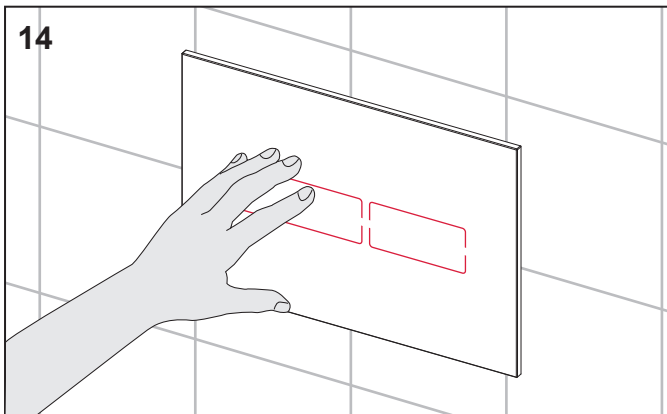

# TECElux Mini

---

- (DE) Optional programmierbar mit Fernbedienung
- (GB) Optionally programmable with remote control
- (FR) Programmable optionnellement avec la télécommande
- (IT) Opzione per programmazione con telecomando
- (ES) Opcionalmente programable con control remoto
- (PL) Opcjonalnie możliwość programowania pilotem
- (RU) ОПЦИОНАЛЬНО ПРОГРАММИРУЕТСЯ С ПУЛЬТОМ УПРАВЛЕНИЯ