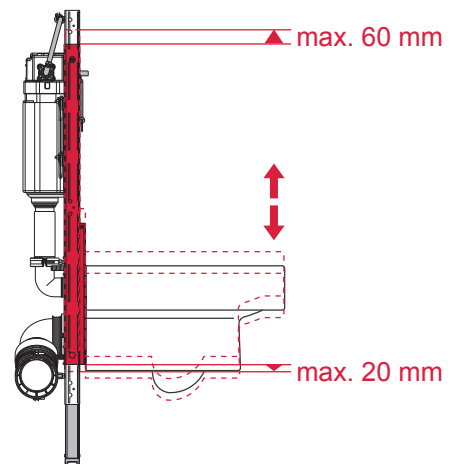

		IP X 4	
Jung „WG 800“	Art.-Nr.: 8220W		
Busch Jäger „ocean“	Art.-Nr.: 20/2 EW-53		
Merten „Aquastar“	Art.-Nr.: AP 239039		
Legrand „Plexo“	Art.-Nr.: 69742		

TECElux
+
TECEone

PWH
warm
hot
chaud
caliente
caldo
ciepła
теплый