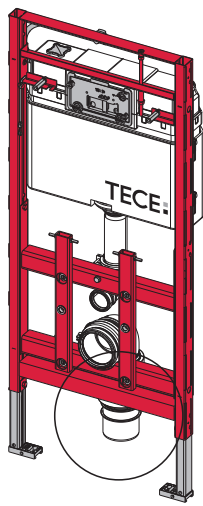

		IP X 4	
Jung „WG 800“	Art.-Nr.: 8220W		
Busch Jäger „ocean“	Art.-Nr.: 20/2 EW-53		
Merten „Aquastar“	Art.-Nr.: AP 239039		
Legrand „Plexo“	Art.-Nr.: 69742		

TECElux
+
TECEone

PWH
warm
hot
chaud
caliente
caldo
ciepła
теплый