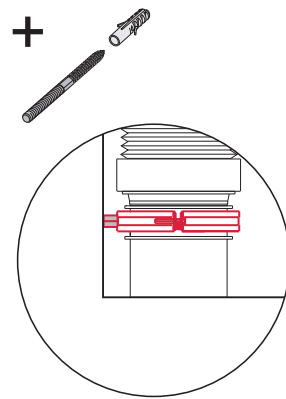

		IP X 4	
Jung „WG 800“	Art.-Nr.: 8220W		
Busch Jäger „ocean“	Art.-Nr.: 20/2 EW-53		
Merten „Aquastar“	Art.-Nr.: AP 239039		
Legrand „Plexo“	Art.-Nr.: 69742		

TECElux
+
TECEone

PWH
warm
hot
chaud
caliente
caldo
ciepła
теплый