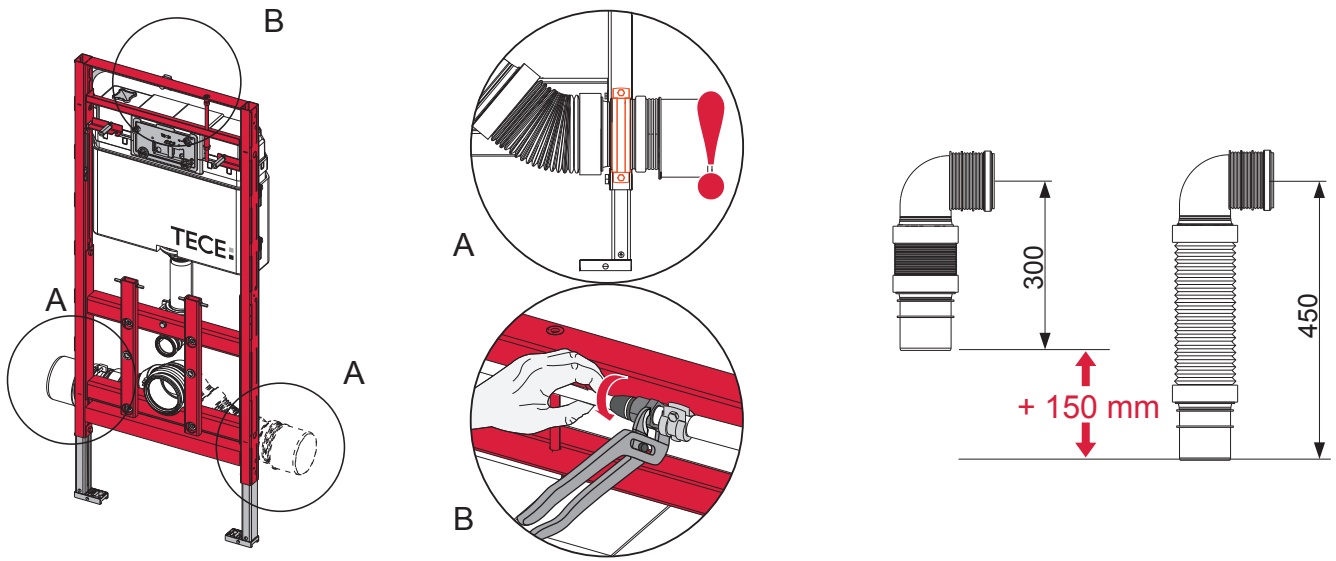

		IP X 4	
Jung „WG 800“	Art.-Nr.: 8220W		
Busch Jäger „ocean“	Art.-Nr.: 20/2 EW-53		
Merten „Aquastar“	Art.-Nr.: AP 239039		
Legrand „Plexo“	Art.-Nr.: 69742		

TECElux
+
TECEone

PWH
warm
hot
chaud
caliente
caldo
ciepła
теплый