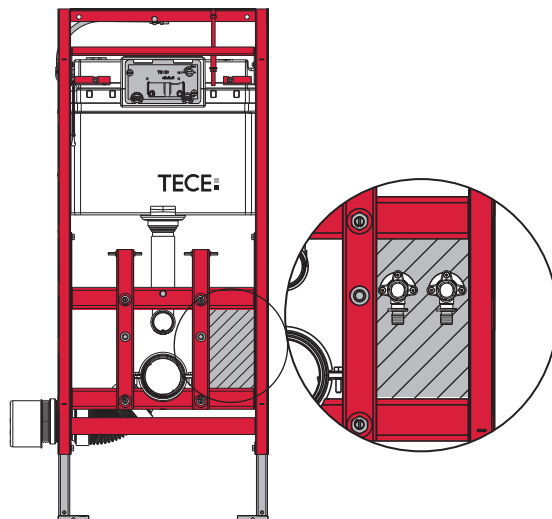

		IP X 4	
Jung „WG 800“	Art.-Nr.: 8220W		
Busch Jäger „ocean“	Art.-Nr.: 20/2 EW-53		
Merten „Aquastar“	Art.-Nr.: AP 239039		
Legrand „Plexo“	Art.-Nr.: 69742		

TECElux
+
TECEone

PWH
warm
hot
chaud
caliente
caldo
ciepła
теплый