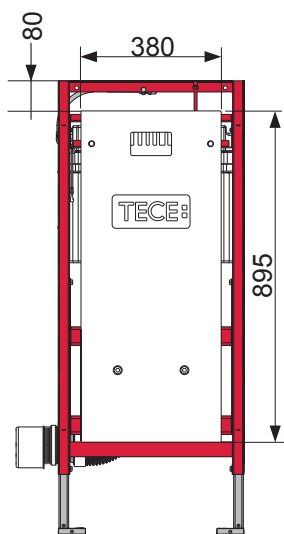

		IP X 4	
Jung „WG 800“	Art.-Nr.: 8220W		
Busch Jäger „ocean“	Art.-Nr.: 20/2 EW-53		
Merten „Aquastar“	Art.-Nr.: AP 239039		
Legrand „Plexo“	Art.-Nr.: 69742		

TECElux
+
TECEone

PWH
warm
hot
chaud
caliente
caldo
ciepła
теплый