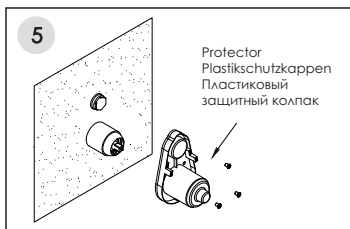

# Installation / Montage / Монтаж

Fix the mixer in the wall and connect the hoses.  
Fixieren Sie die Armatur in der Wand und verbinden Sie die Schläuche.  
Закрепите смеситель в стене и подключите шланги.

Adjust the position of the mixer to ensure it is installed level.  
Passen Sie die Position der Armatur an und befestigen Sie die Armatur an der Wand.  
Отрегулируйте положение смесителя и закрепите его к стене