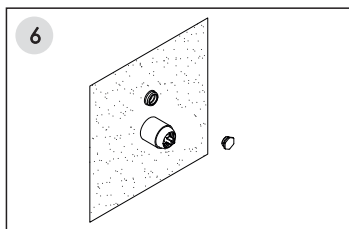

# Installation / Montage / Монтаж

Fix the mixer in the wall and connect the hoses.  
Fixieren Sie die Armatur in der Wand und verbinden Sie die Schläuche.  
Закрепите смеситель в стене и подключите шланги.

Adjust the position of the mixer to ensure it is installed level.  
Passen Sie die Position der Armatur an und befestigen Sie die Armatur an der Wand.  
Отрегулируйте положение смесителя и закрепите его к стене