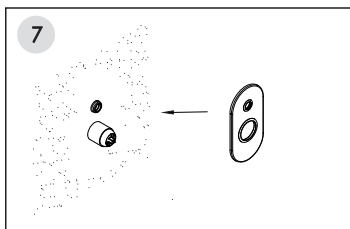

# Installation / Montage / Монтаж

Fix the mixer in the wall and connect the hoses.  
Fixieren Sie die Armatur in der Wand und verbinden Sie die Schläuche.  
Закрепите смеситель в стене и подключите шланги.

Adjust the position of the mixer to ensure it is installed level.  
Passen Sie die Position der Armatur an und befestigen Sie die Armatur an der Wand.  
Отрегулируйте положение смесителя и закрепите его к стене