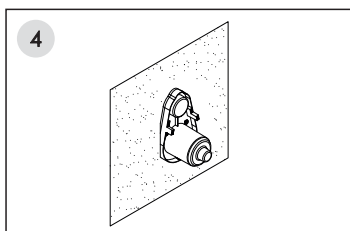

# Installation / Montage / Монтаж

Fix the mixer in the wall and connect the hoses.  
Fixieren Sie die Armatur in der Wand und verbinden Sie die Schläuche.  
Закрепите смеситель в стене и подключите шланги.

Adjust the position of the mixer to ensure it is installed level.  
Passen Sie die Position der Armatur an und befestigen Sie die Armatur an der Wand.  
Отрегулируйте положение смесителя и закрепите его к стене