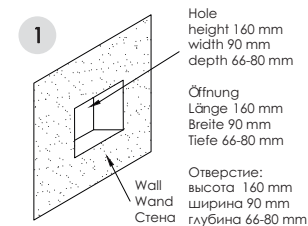

# Installation / Montage / Монтаж

Fix the mixer in the wall and connect the hoses.  
Fixieren Sie die Armatur in der Wand und verbinden Sie die Schläuche.  
Закрепите смеситель в стене и подключите шланги.

Adjust the position of the mixer to ensure it is installed level.  
Passen Sie die Position der Armatur an und befestigen Sie die Armatur an der Wand.  
Отрегулируйте положение смесителя и закрепите его к стене