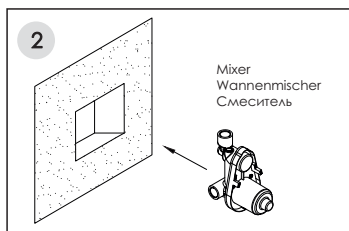

# Installation / Montage / Монтаж

Fix the mixer in the wall and connect the hoses.  
Fixieren Sie die Armatur in der Wand und verbinden Sie die Schläuche.  
Закрепите смеситель в стене и подключите шланги.

Adjust the position of the mixer to ensure it is installed level.  
Passen Sie die Position der Armatur an und befestigen Sie die Armatur an der Wand.  
Отрегулируйте положение смесителя и закрепите его к стене