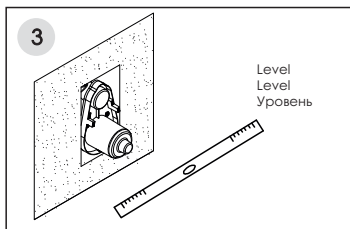

# Installation / Montage / Монтаж

Fix the mixer in the wall and connect the hoses.  
Fixieren Sie die Armatur in der Wand und verbinden Sie die Schläuche.  
Закрепите смеситель в стене и подключите шланги.

Adjust the position of the mixer to ensure it is installed level.  
Passen Sie die Position der Armatur an und befestigen Sie die Armatur an der Wand.  
Отрегулируйте положение смесителя и закрепите его к стене