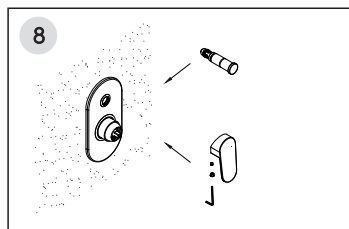

# Installation / Montage / Монтаж

Fix the mixer in the wall and connect the hoses.  
Fixieren Sie die Armatur in der Wand und verbinden Sie die Schläuche.  
Закрепите смеситель в стене и подключите шланги.

Adjust the position of the mixer to ensure it is installed level.  
Passen Sie die Position der Armatur an und befestigen Sie die Armatur an der Wand.  
Отрегулируйте положение смесителя и закрепите его к стене