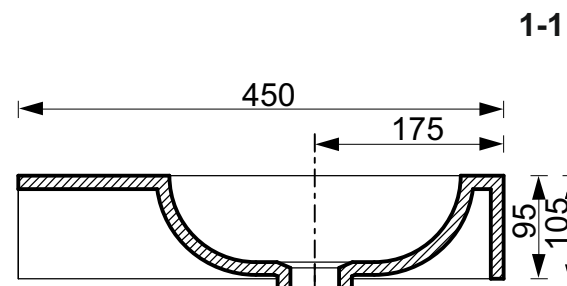

**ЭСТЕМ**

г. Кострома, ул. Московская д. 105  
тел. 8 (4942) 33 61 71

**РАКОВИНА "НИКА" 610X450**

**ПРОИЗВОДСТВО ИЗДЕЛИЙ ИЗ ЛИТЬЕВОГО МРАМОРА**

\*Допустимое отклонение линейных размеров  $\pm 5$ мм

**ООО "ЭСТЕТ"**