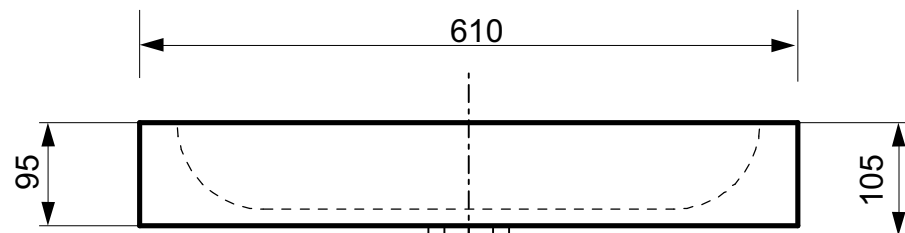

**ЭСТЕМ**

г. Кострома, ул. Московская д. 105  
тел. 8 (4942) 33 61 71

**РАКОВИНА "НИКА" 610X450**

**ПРОИЗВОДСТВО ИЗДЕЛИЙ ИЗ ЛИТЬЕВОГО МРАМОРА**

\*Допустимое отклонение линейных размеров  $\pm 5$ мм

**ООО "ЭСТЕТ"**