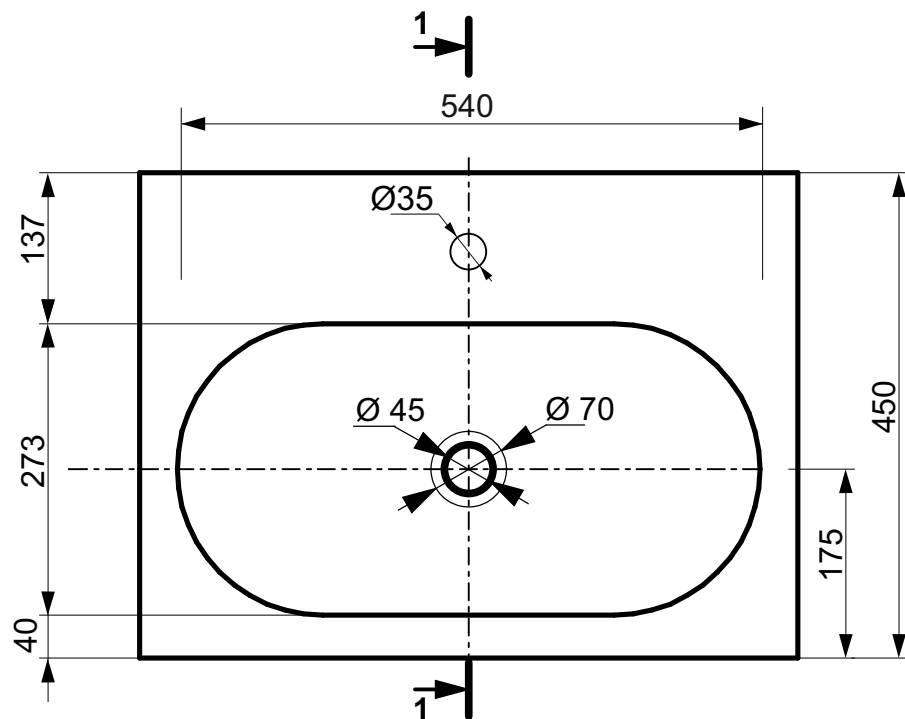

**ЭСТЕМ**

г. Кострома, ул. Московская д. 105  
тел. 8 (4942) 33 61 71

**РАКОВИНА "НИКА" 610X450**

**ПРОИЗВОДСТВО ИЗДЕЛИЙ ИЗ ЛИТЬЕВОГО МРАМОРА**

\*Допустимое отклонение линейных размеров  $\pm 5$ мм

**ООО "ЭСТЕТ"**