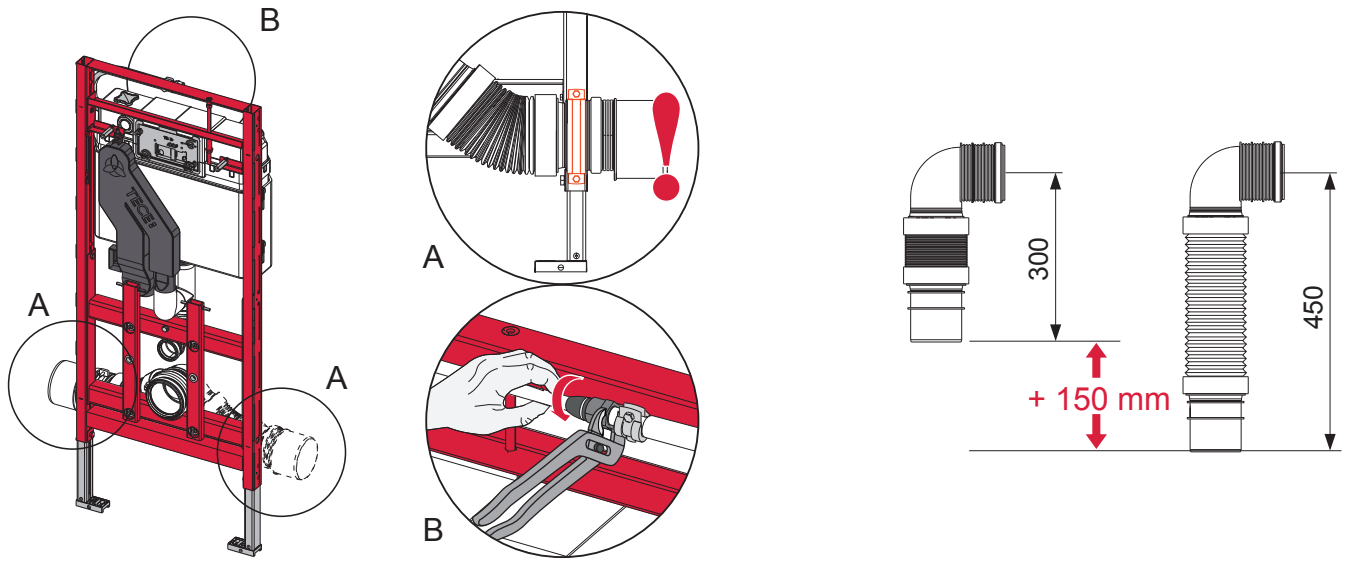

		IP X 4	
Jung „WG 800“	Art.-Nr.: 8220W		
Busch Jäger „ocean“	Art.-Nr.: 20/2 EW-53		
Merten „Aquastar“	Art.-Nr.: AP 239039		
Legrand „Plexo“	Art.-Nr.: 69742		

TECElux
+
TECEone

PWH
warm
hot
chaud
caliente
caldo
ciepla
теплый