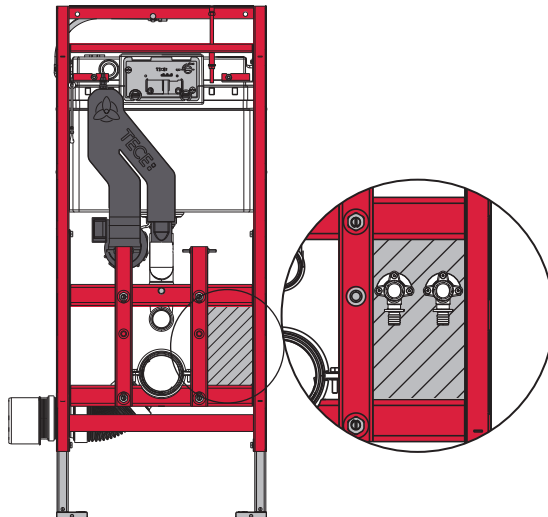

		IP X 4	
Jung „WG 800“	Art.-Nr.: 8220W		
Busch Jäger „ocean“	Art.-Nr.: 20/2 EW-53		
Merten „Aquastar“	Art.-Nr.: AP 239039		
Legrand „Plexo“	Art.-Nr.: 69742		

TECElux
+
TECEone

PWH
warm
hot
chaud
caliente
caldo
ciepla
теплый