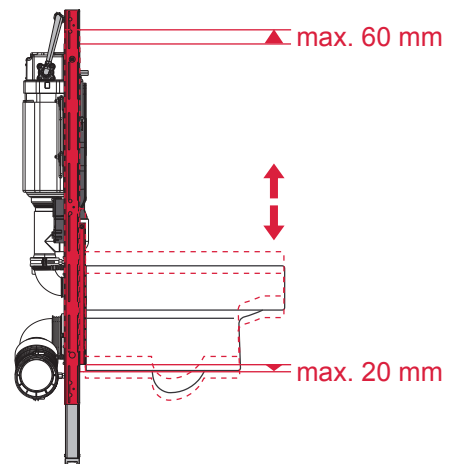

		IP X 4	
Jung „WG 800“	Art.-Nr.: 8220W		
Busch Jäger „ocean“	Art.-Nr.: 20/2 EW-53		
Merten „Aquastar“	Art.-Nr.: AP 239039		
Legrand „Plexo“	Art.-Nr.: 69742		

TECElux
+
TECEone

PWH
warm
hot
chaud
caliente
caldo
ciepla
теплый