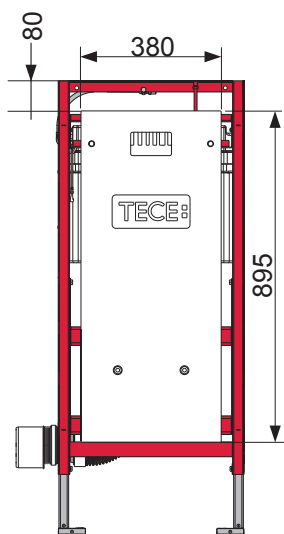

		IP X 4	
Jung „WG 800“	Art.-Nr.: 8220W		
Busch Jäger „ocean“	Art.-Nr.: 20/2 EW-53		
Merten „Aquastar“	Art.-Nr.: AP 239039		
Legrand „Plexo“	Art.-Nr.: 69742		

TECElux
+
TECEone

PWH
warm
hot
chaud
caliente
caldo
ciepla
теплый