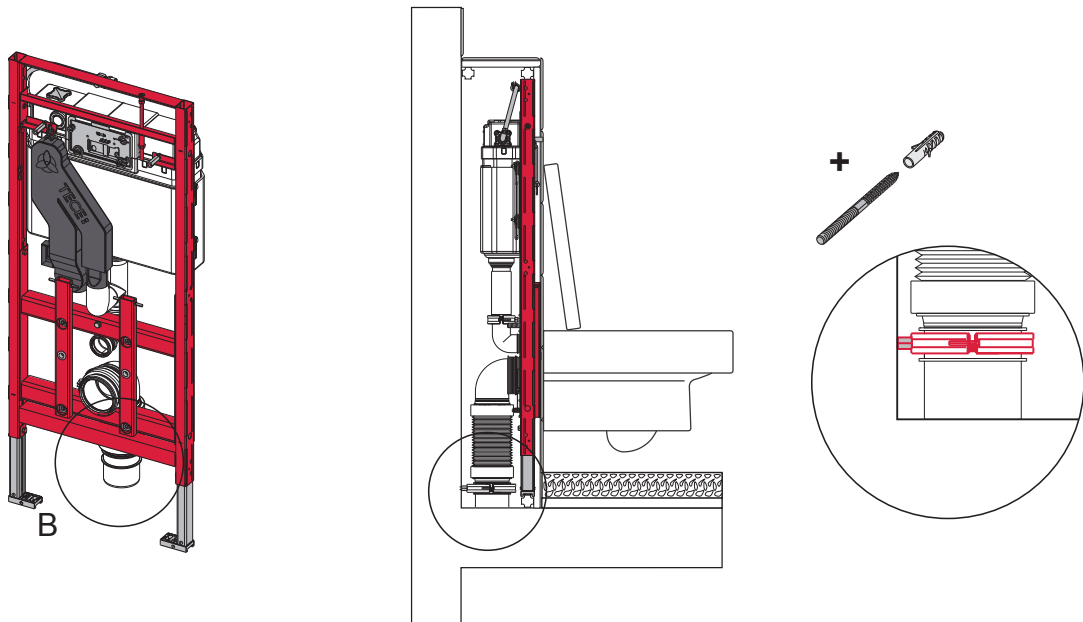

		IP X 4	
Jung „WG 800“	Art.-Nr.: 8220W		
Busch Jäger „ocean“	Art.-Nr.: 20/2 EW-53		
Merten „Aquastar“	Art.-Nr.: AP 239039		
Legrand „Plexo“	Art.-Nr.: 69742		

TECElux
+
TECEone

PWH
warm
hot
chaud
caliente
caldo
ciepla
теплый