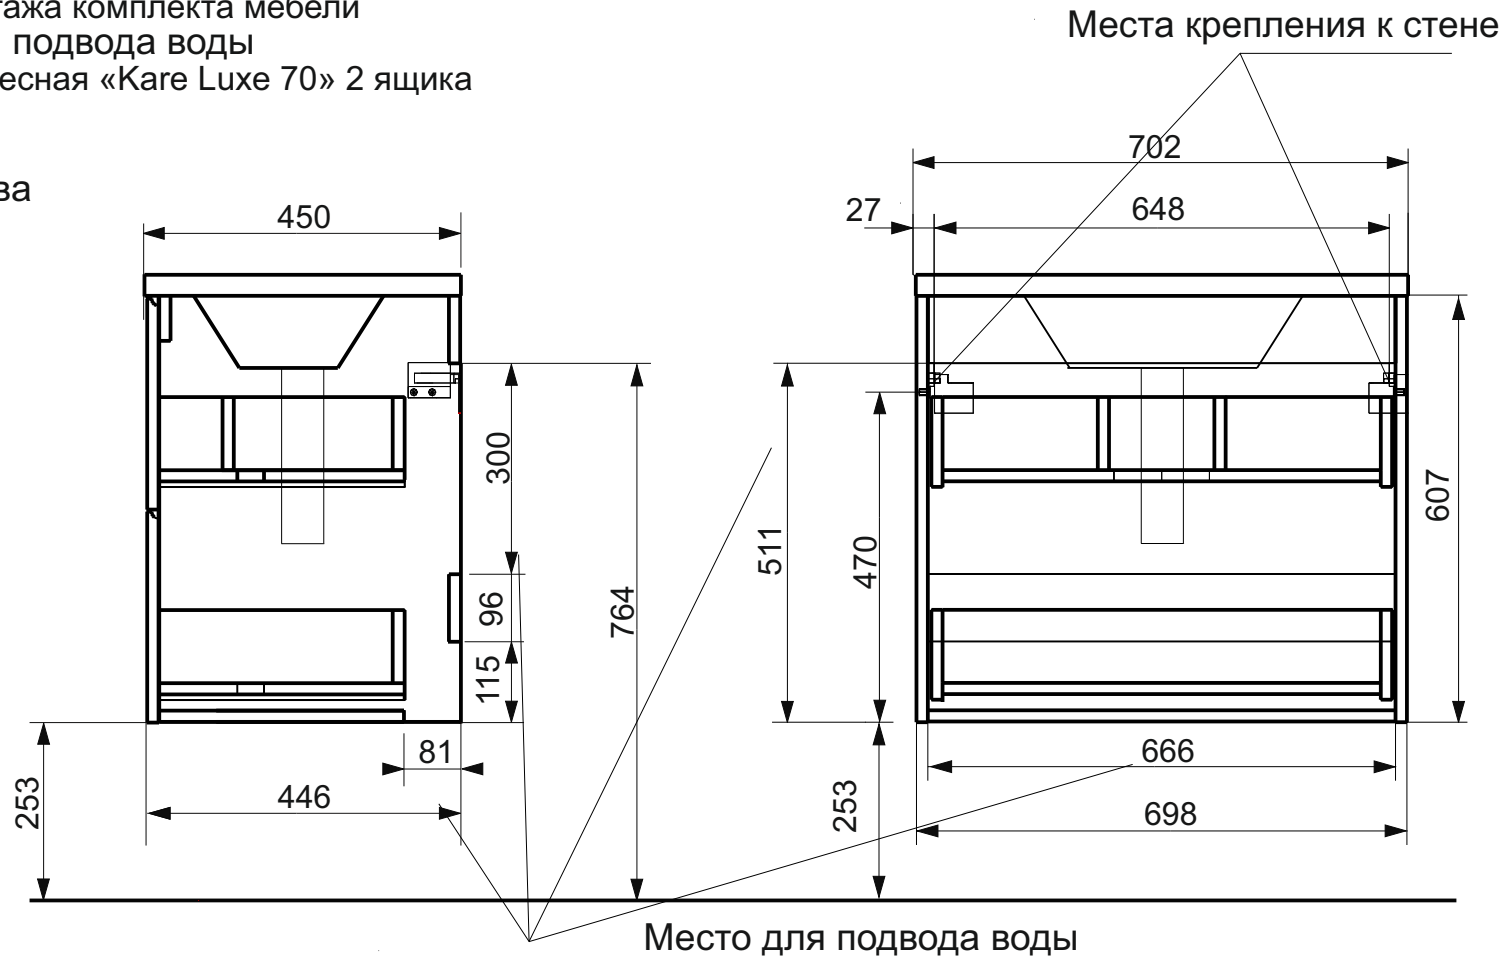

ЭСТЕТ

г. Кострома, ул. Московская д. 105
тел. 8 (4942) 33 61 71

Тумба подвесная KARE LUXE 2 ящика(ШxГxВ) 698 x446 x 607

Схема монтажа комплекта мебели
Место для подвода воды
Тумба подвесная «Kare Luxe 70» 2 ящика

Вид справа

МЕБЕЛЬ ДЛЯ ВАННЫХ КОМНАТ (СЕРИЯ KARE LUXE)

ООО «ЭСТЕТ»